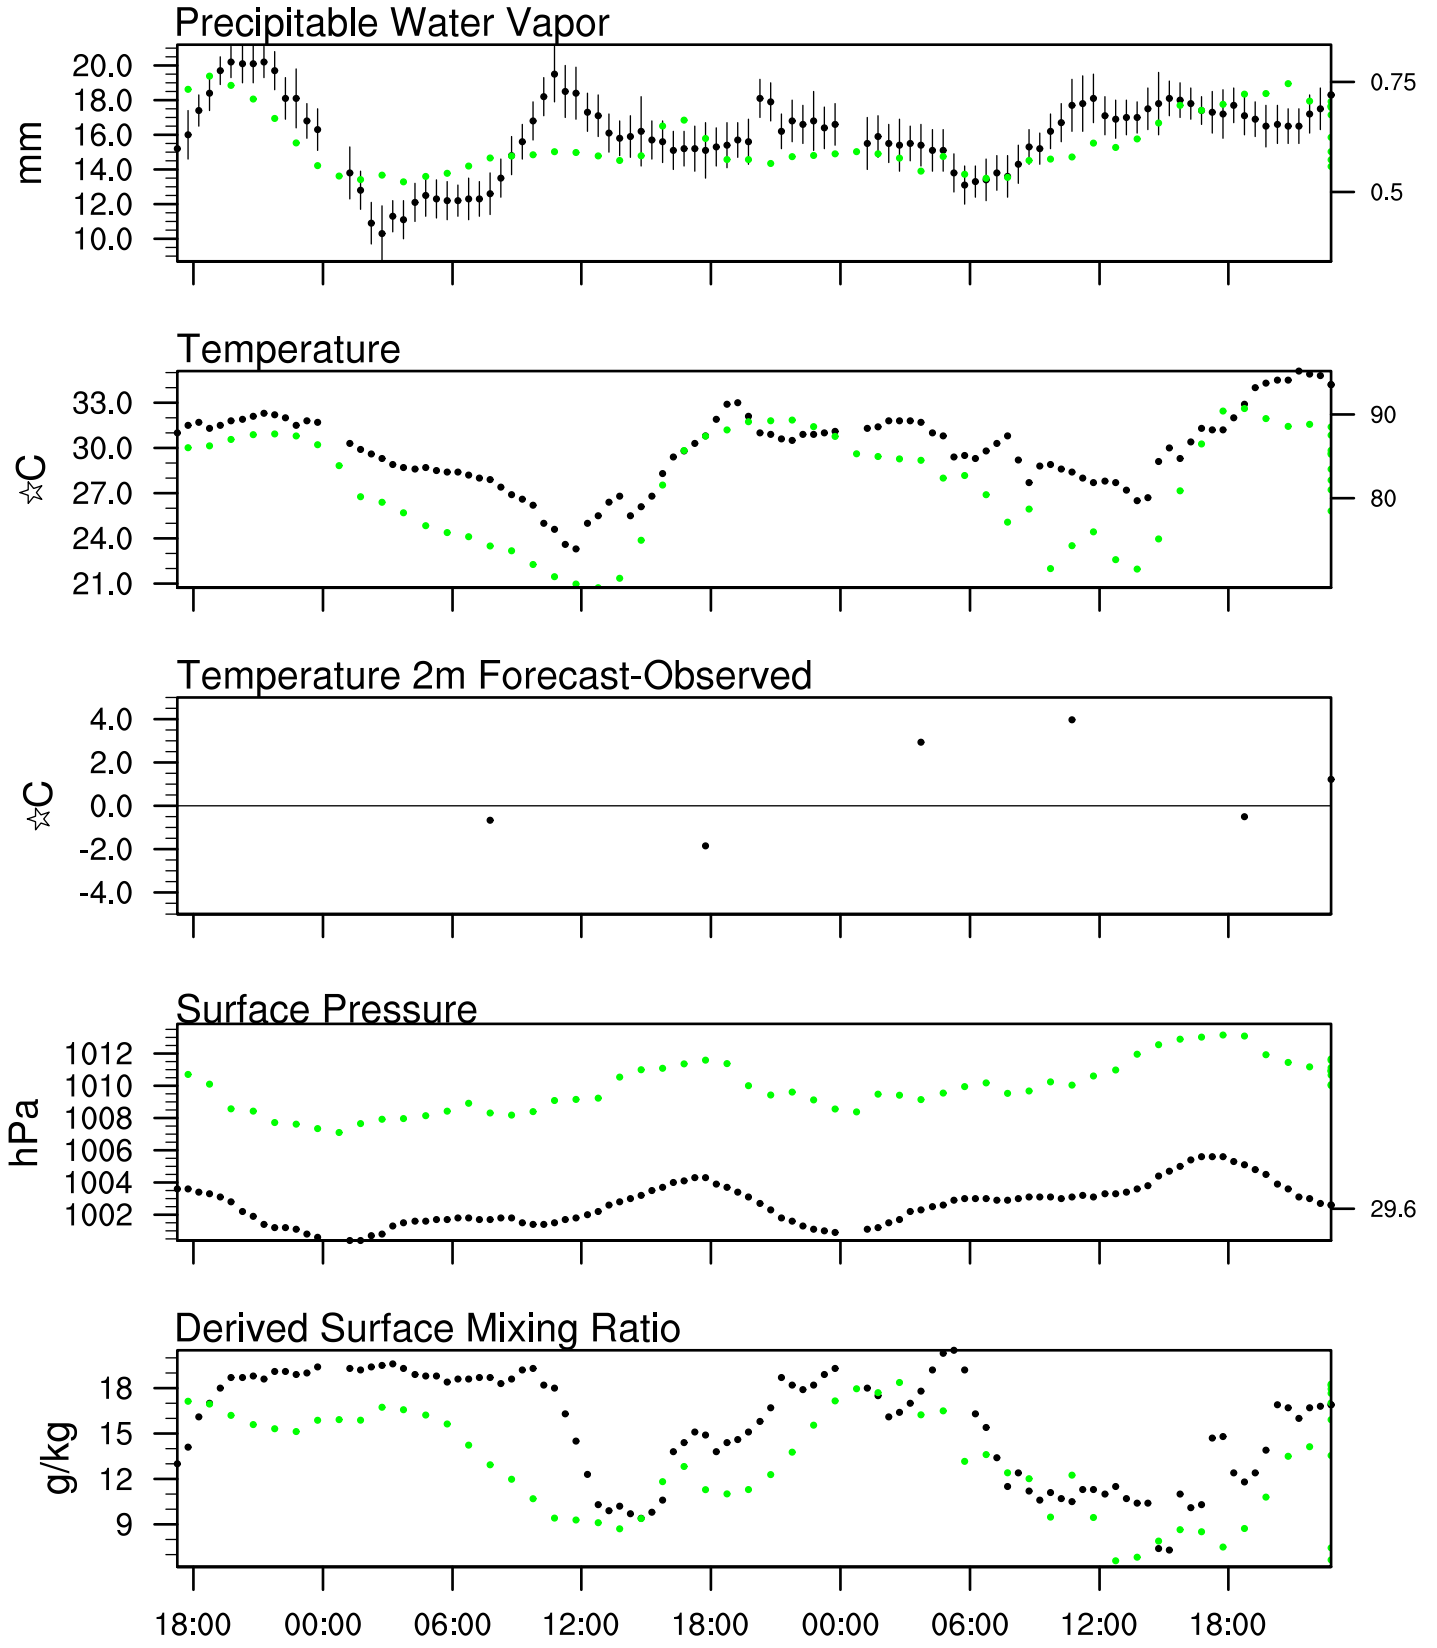

# Puerto Penasco, Son 27Sep 2020 17Z

Plcl=901 Tlcl[C]=20 Shox=10 Pwat[cm]=2 Cape[J]= 2316