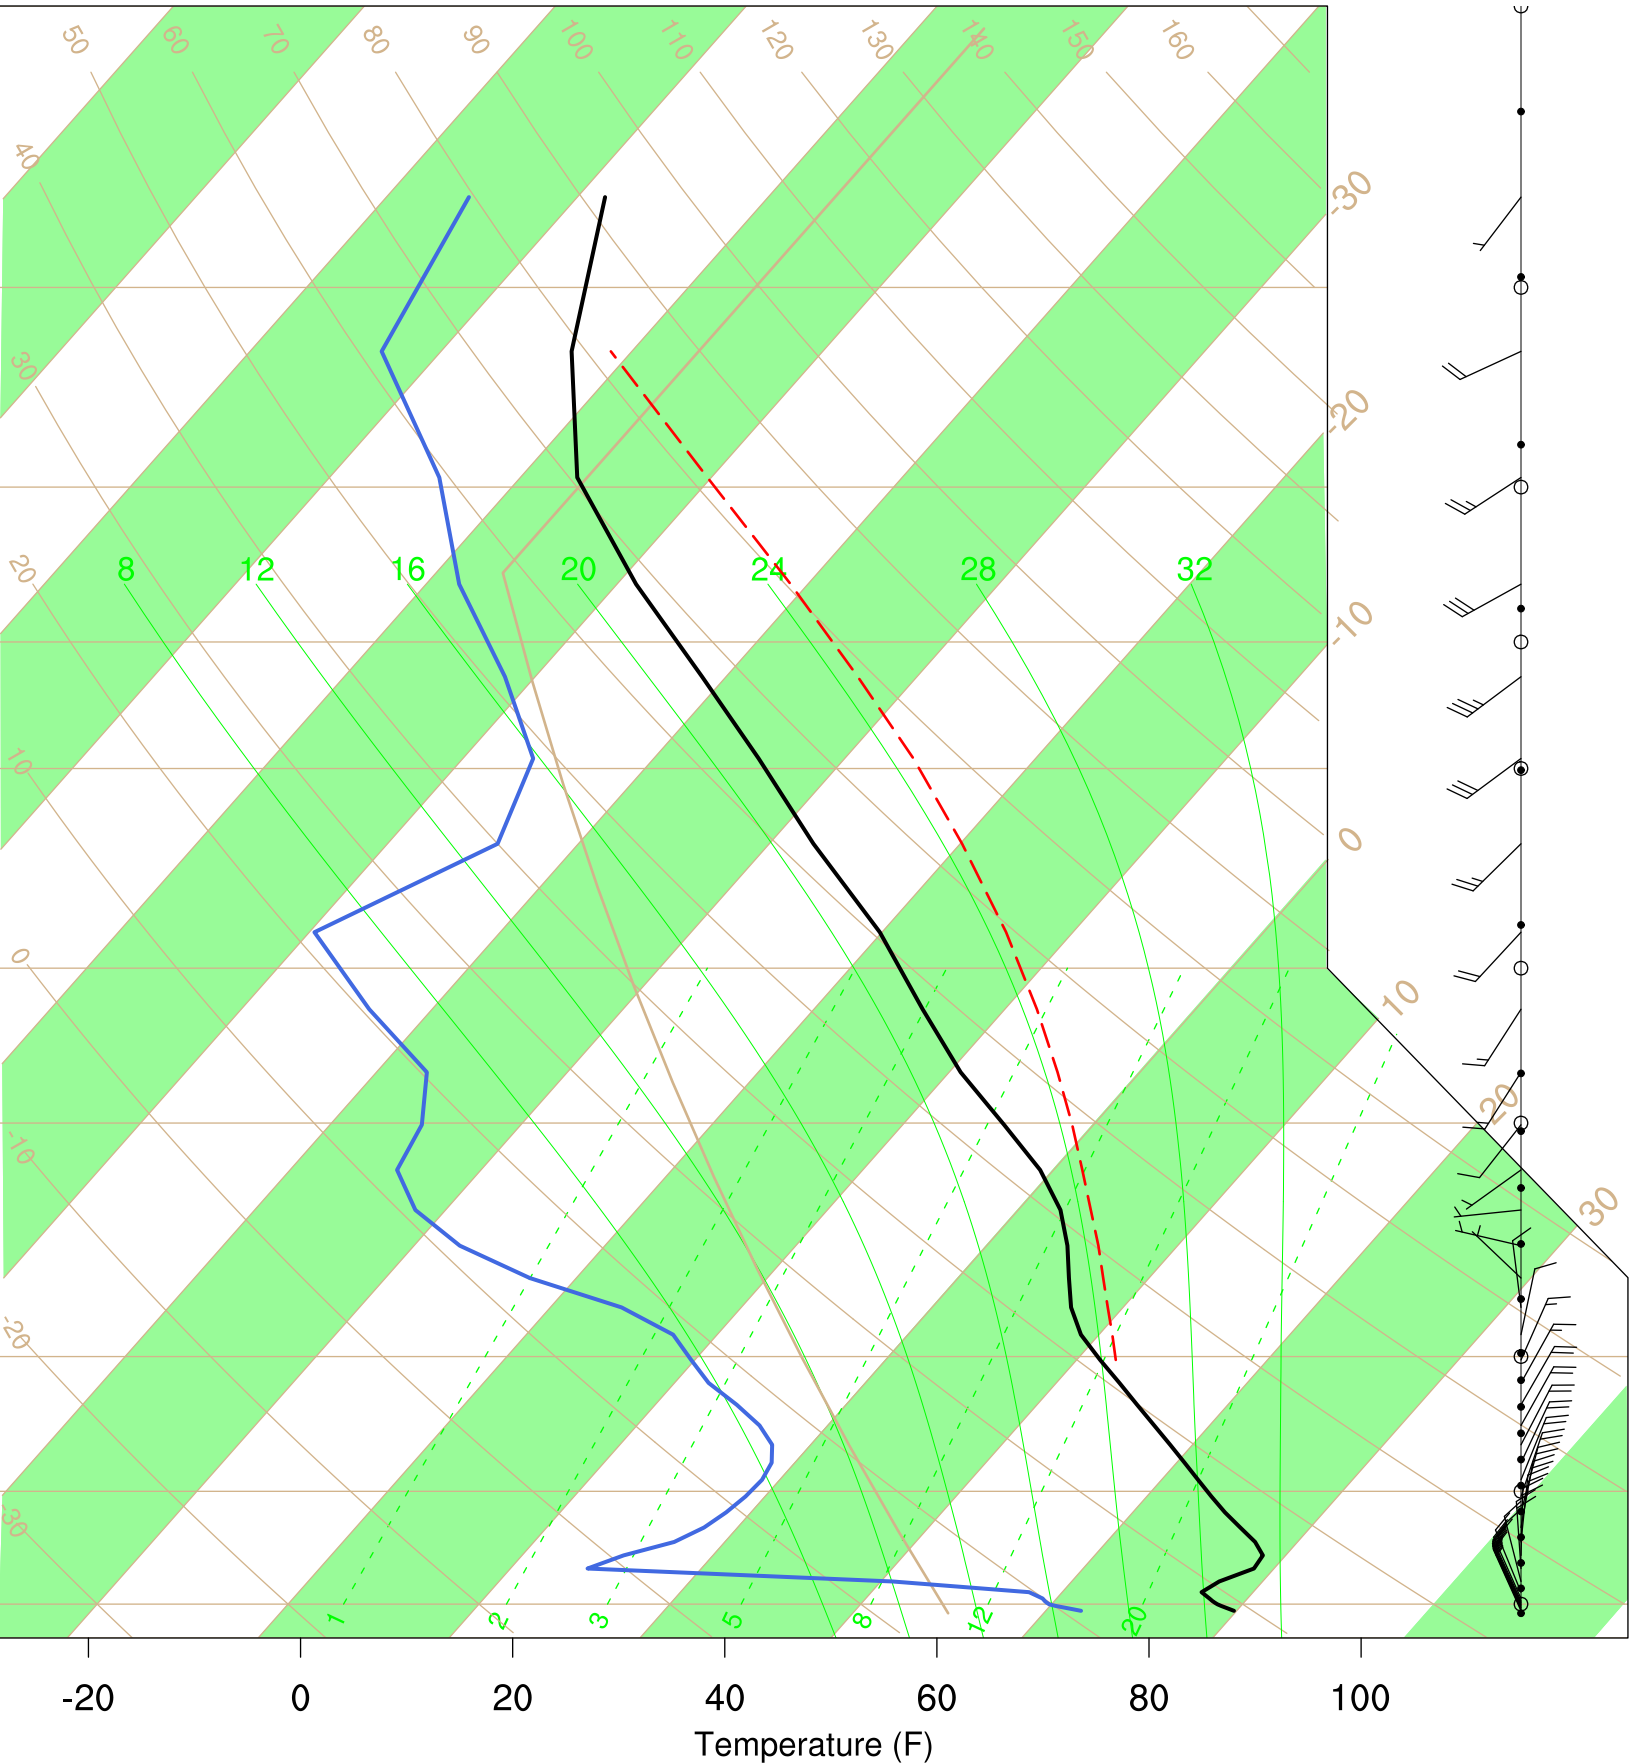

# Puerto Penasco, Son 27Sep 2020 17Z

Plcl=901 Tlcl[C]=20 Shox=10 Pwat[cm]=2 Cape[J]= 2316

# Puerto Penasco, Son 28Sep 2020 5Z

Plcl=934 Tlcl[C]=19 Shox=12 Pwat[cm]=1 Cape[J]= 637

# Puerto Penasco, Son 28Sep 2020 17Z

Plcl=813 Tlcl[C]=12 Shox=11 Pwat[cm]=2 Cape[J]= 0