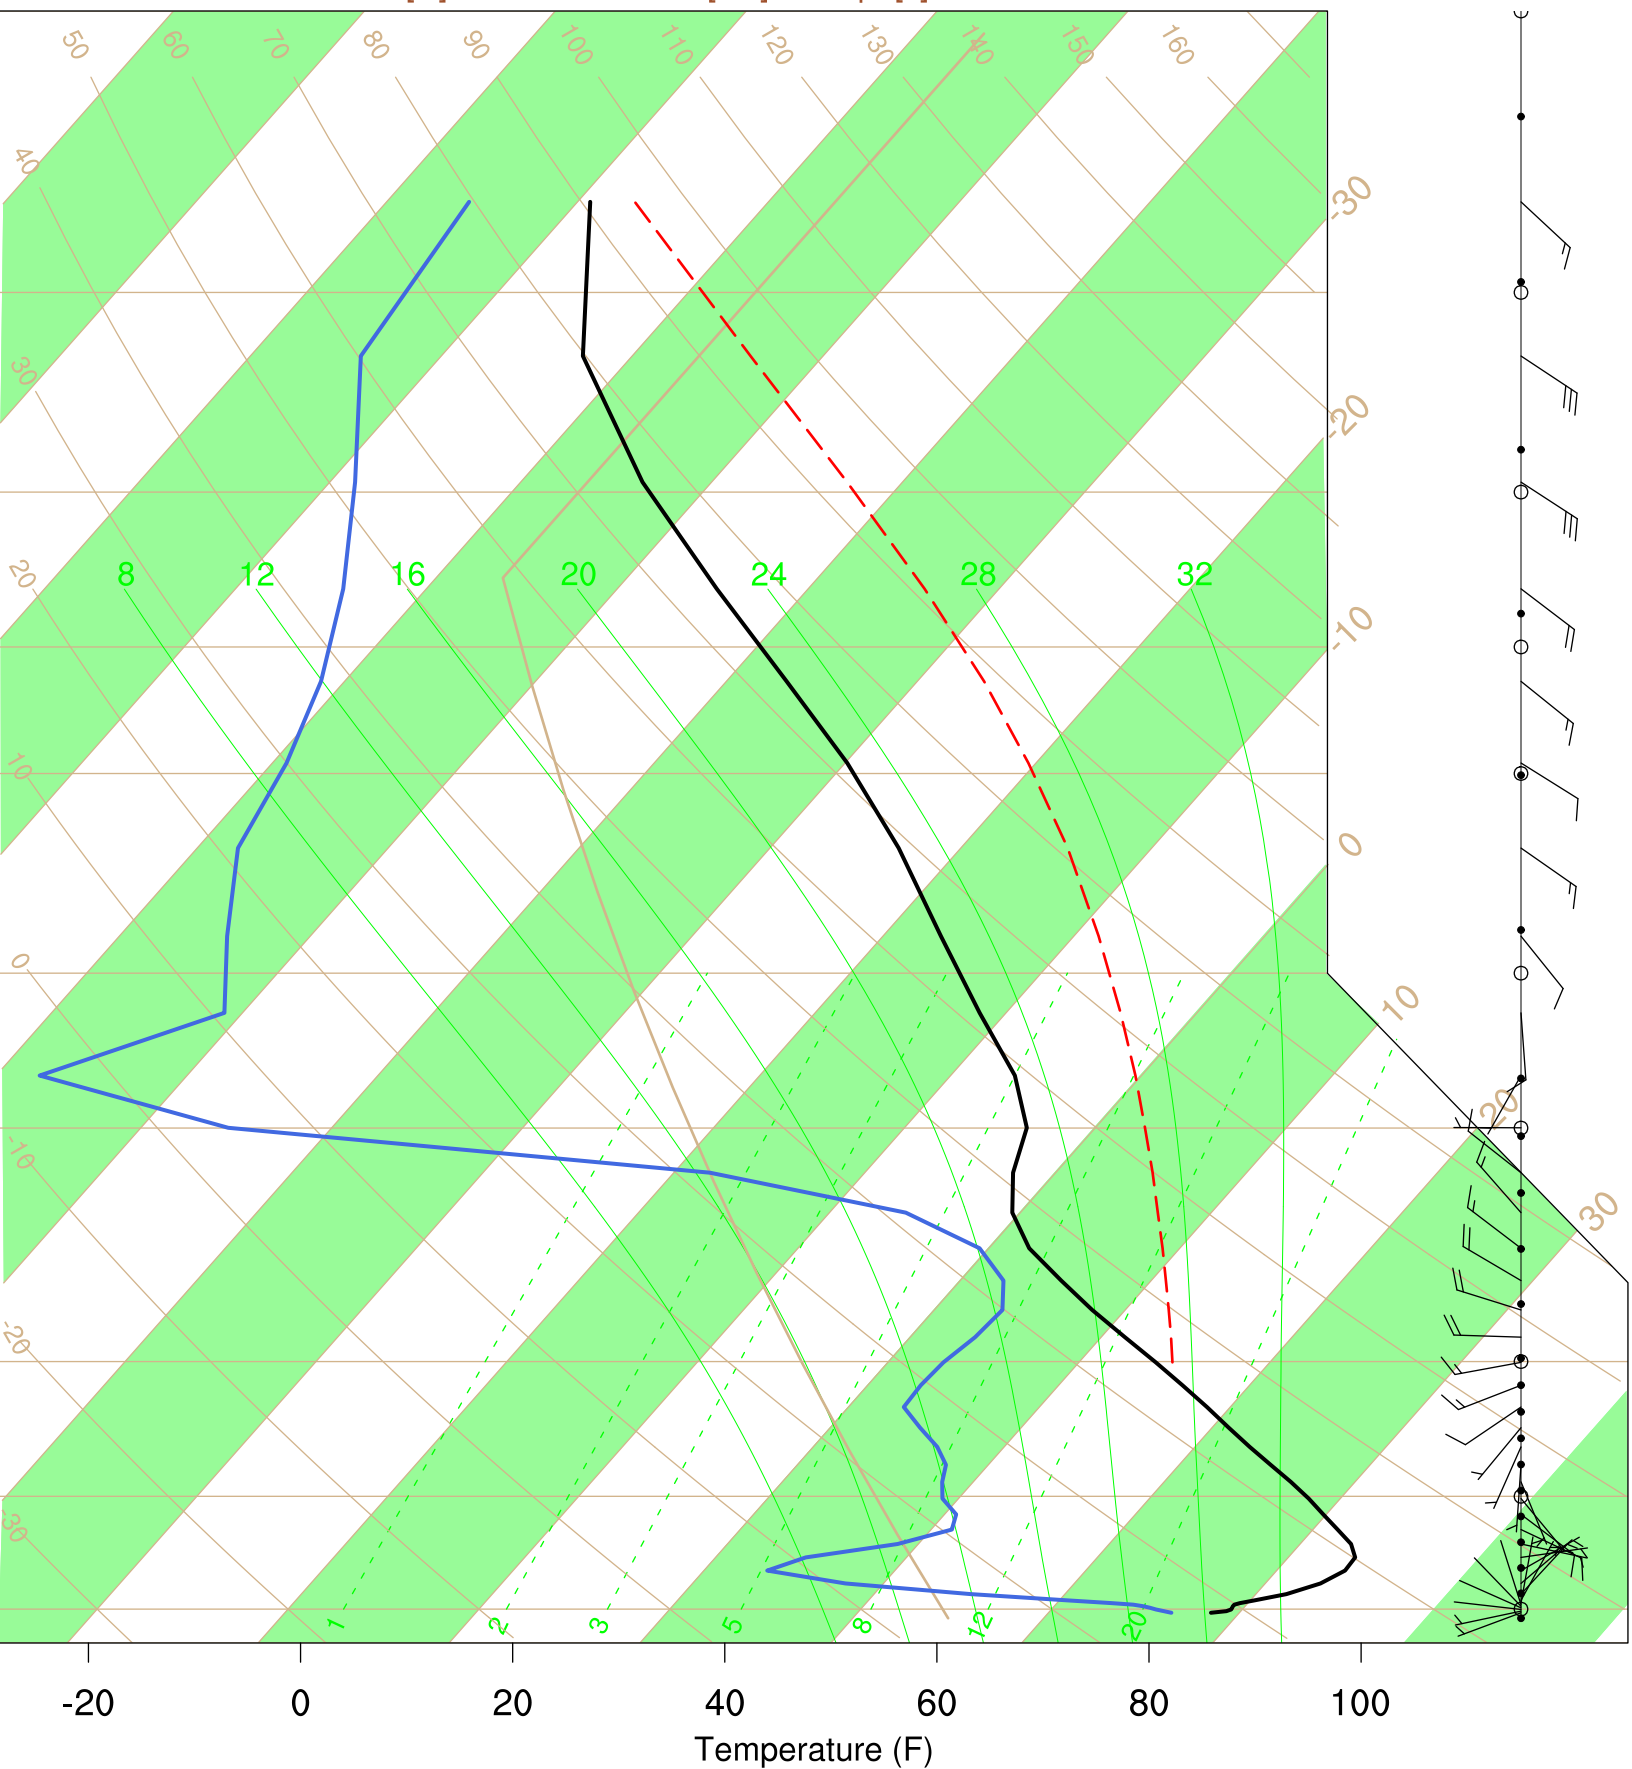

# Puerto Penasco, Son 28Jul 2020 5Z

Plcl=918 Tlcl[C]=21 Shox=6 Pwat[cm]=2 Cape[J]= 1323

# Puerto Penasco, Son 29Jul 2020 5Z

Plcl=976 Tlcl[C]=26 Shox=2 Pwat[cm]=4 Cape[J]= 3826

# Puerto Penasco, Son 30Jul 2020 5Z

Plcl=968 Tlcl[C]=27 Shox=4 Pwat[cm]=3 Cape[J]= 5533

# Puerto Penasco, Son 31 Jul 2020 5Z

Plcl=979 Tlcl[C]=27 Shox=1 Pwat[cm]=3 Cape[J]= 5716