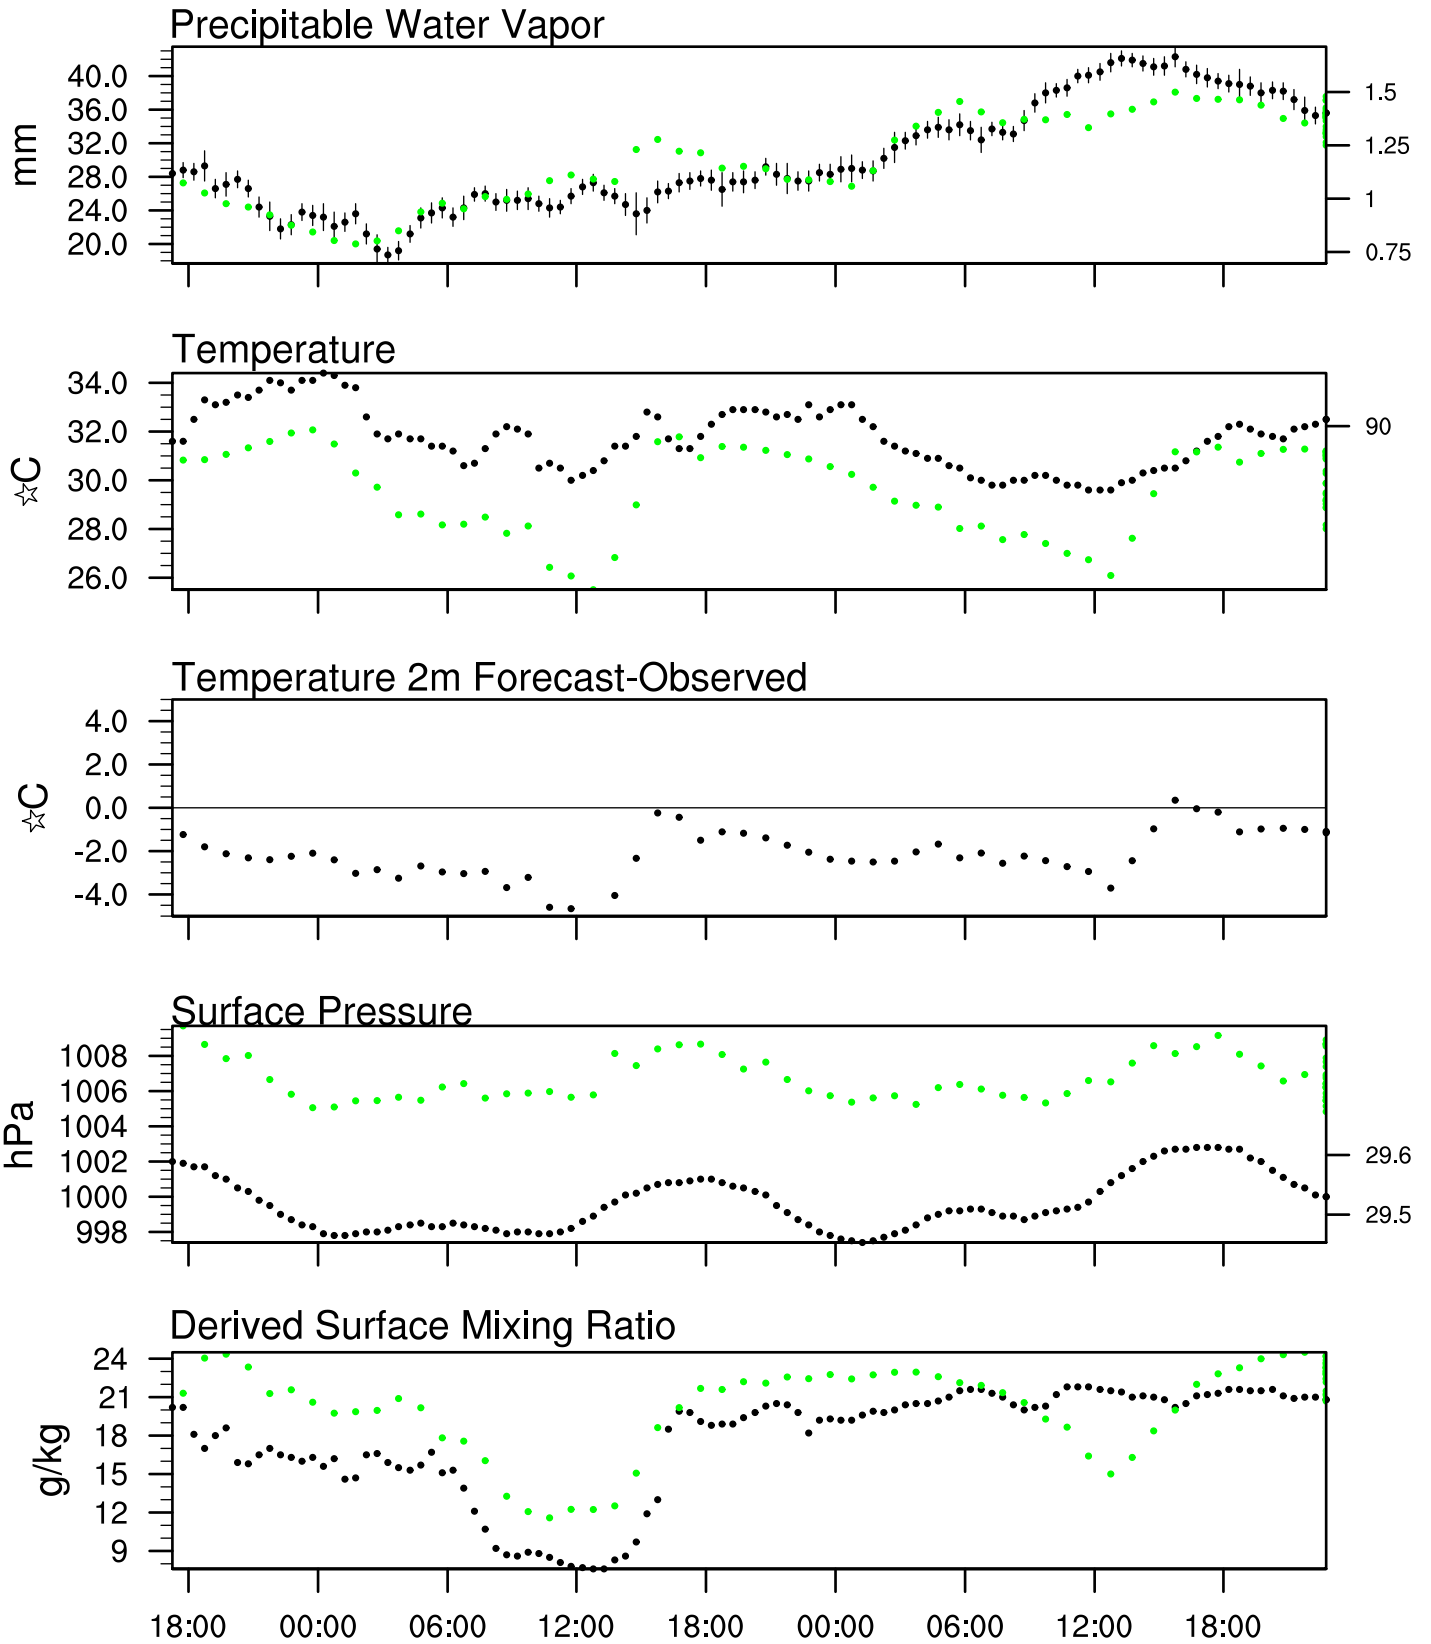

# Puerto Penasco, Son 28Jul 2020 5Z

Plcl=918 Tlcl[C]=21 Shox=6 Pwat[cm]=2 Cape[J]= 1323