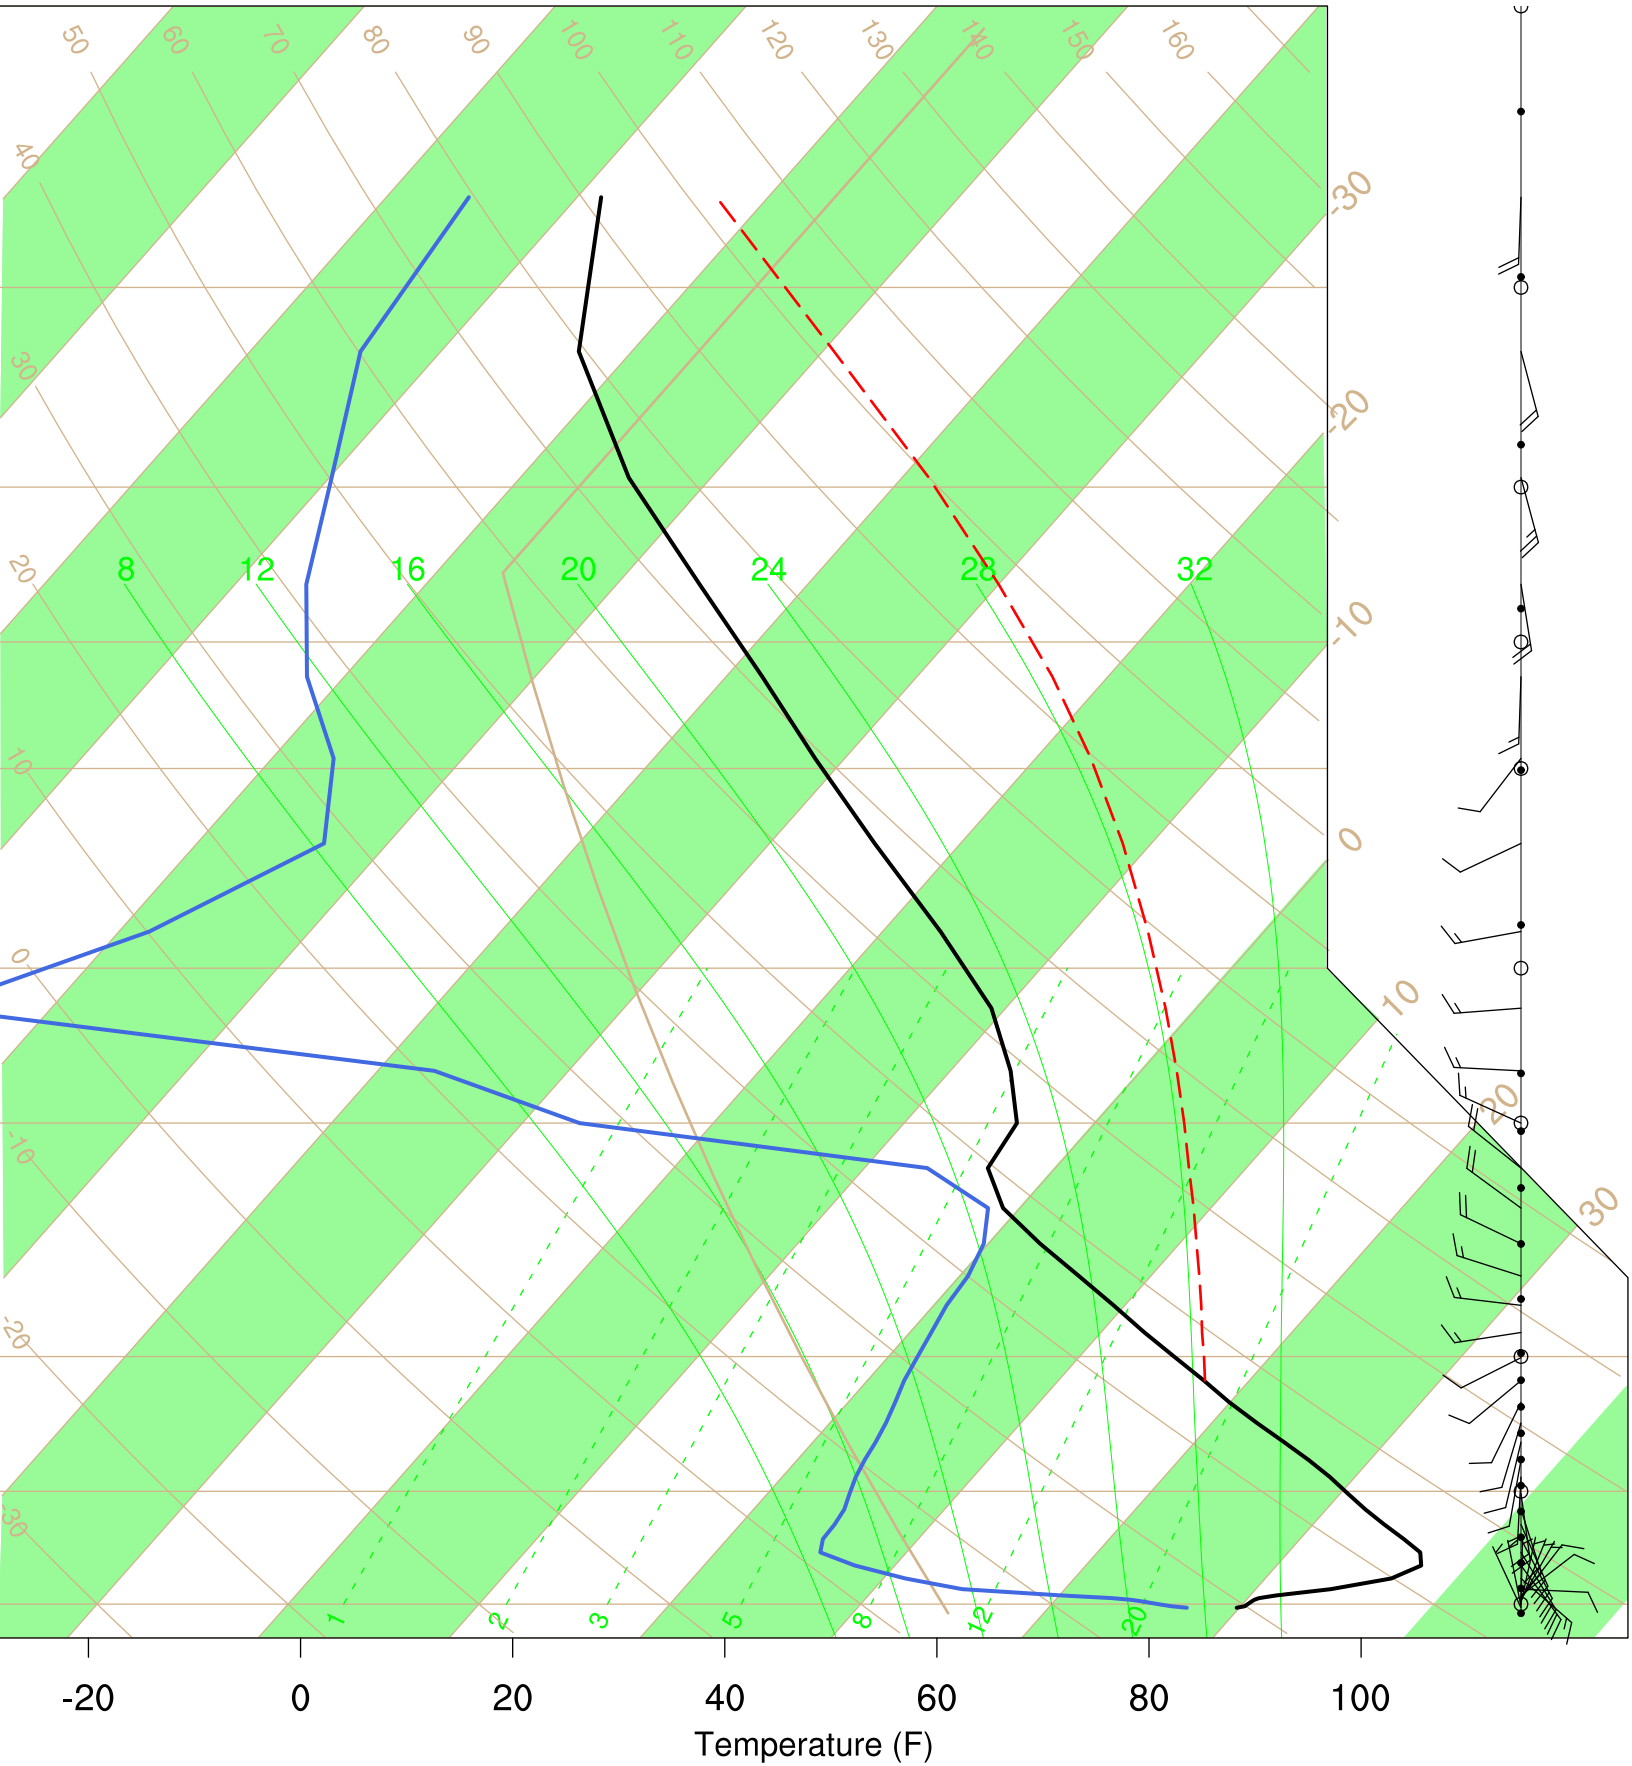

# Puerto Penasco, Son 28Jul 2020 5Z

Plcl=918 Tlcl[C]=21 Shox=6 Pwat[cm]=2 Cape[J]= 1323

# Puerto Penasco, Son 29Jul 2020 5Z

Plcl=976 Tlcl[C]=26 Shox=2 Pwat[cm]=4 Cape[J]= 3826

# Puerto Penasco, Son 30Jul 2020 5Z

Plcl=968 Tlcl[C]=27 Shox=4 Pwat[cm]=3 Cape[J]= 5533

# Puerto Penasco, Son 31 Jul 2020 5Z

Plcl=979 Tlcl[C]=27 Shox=1 Pwat[cm]=3 Cape[J]= 5716