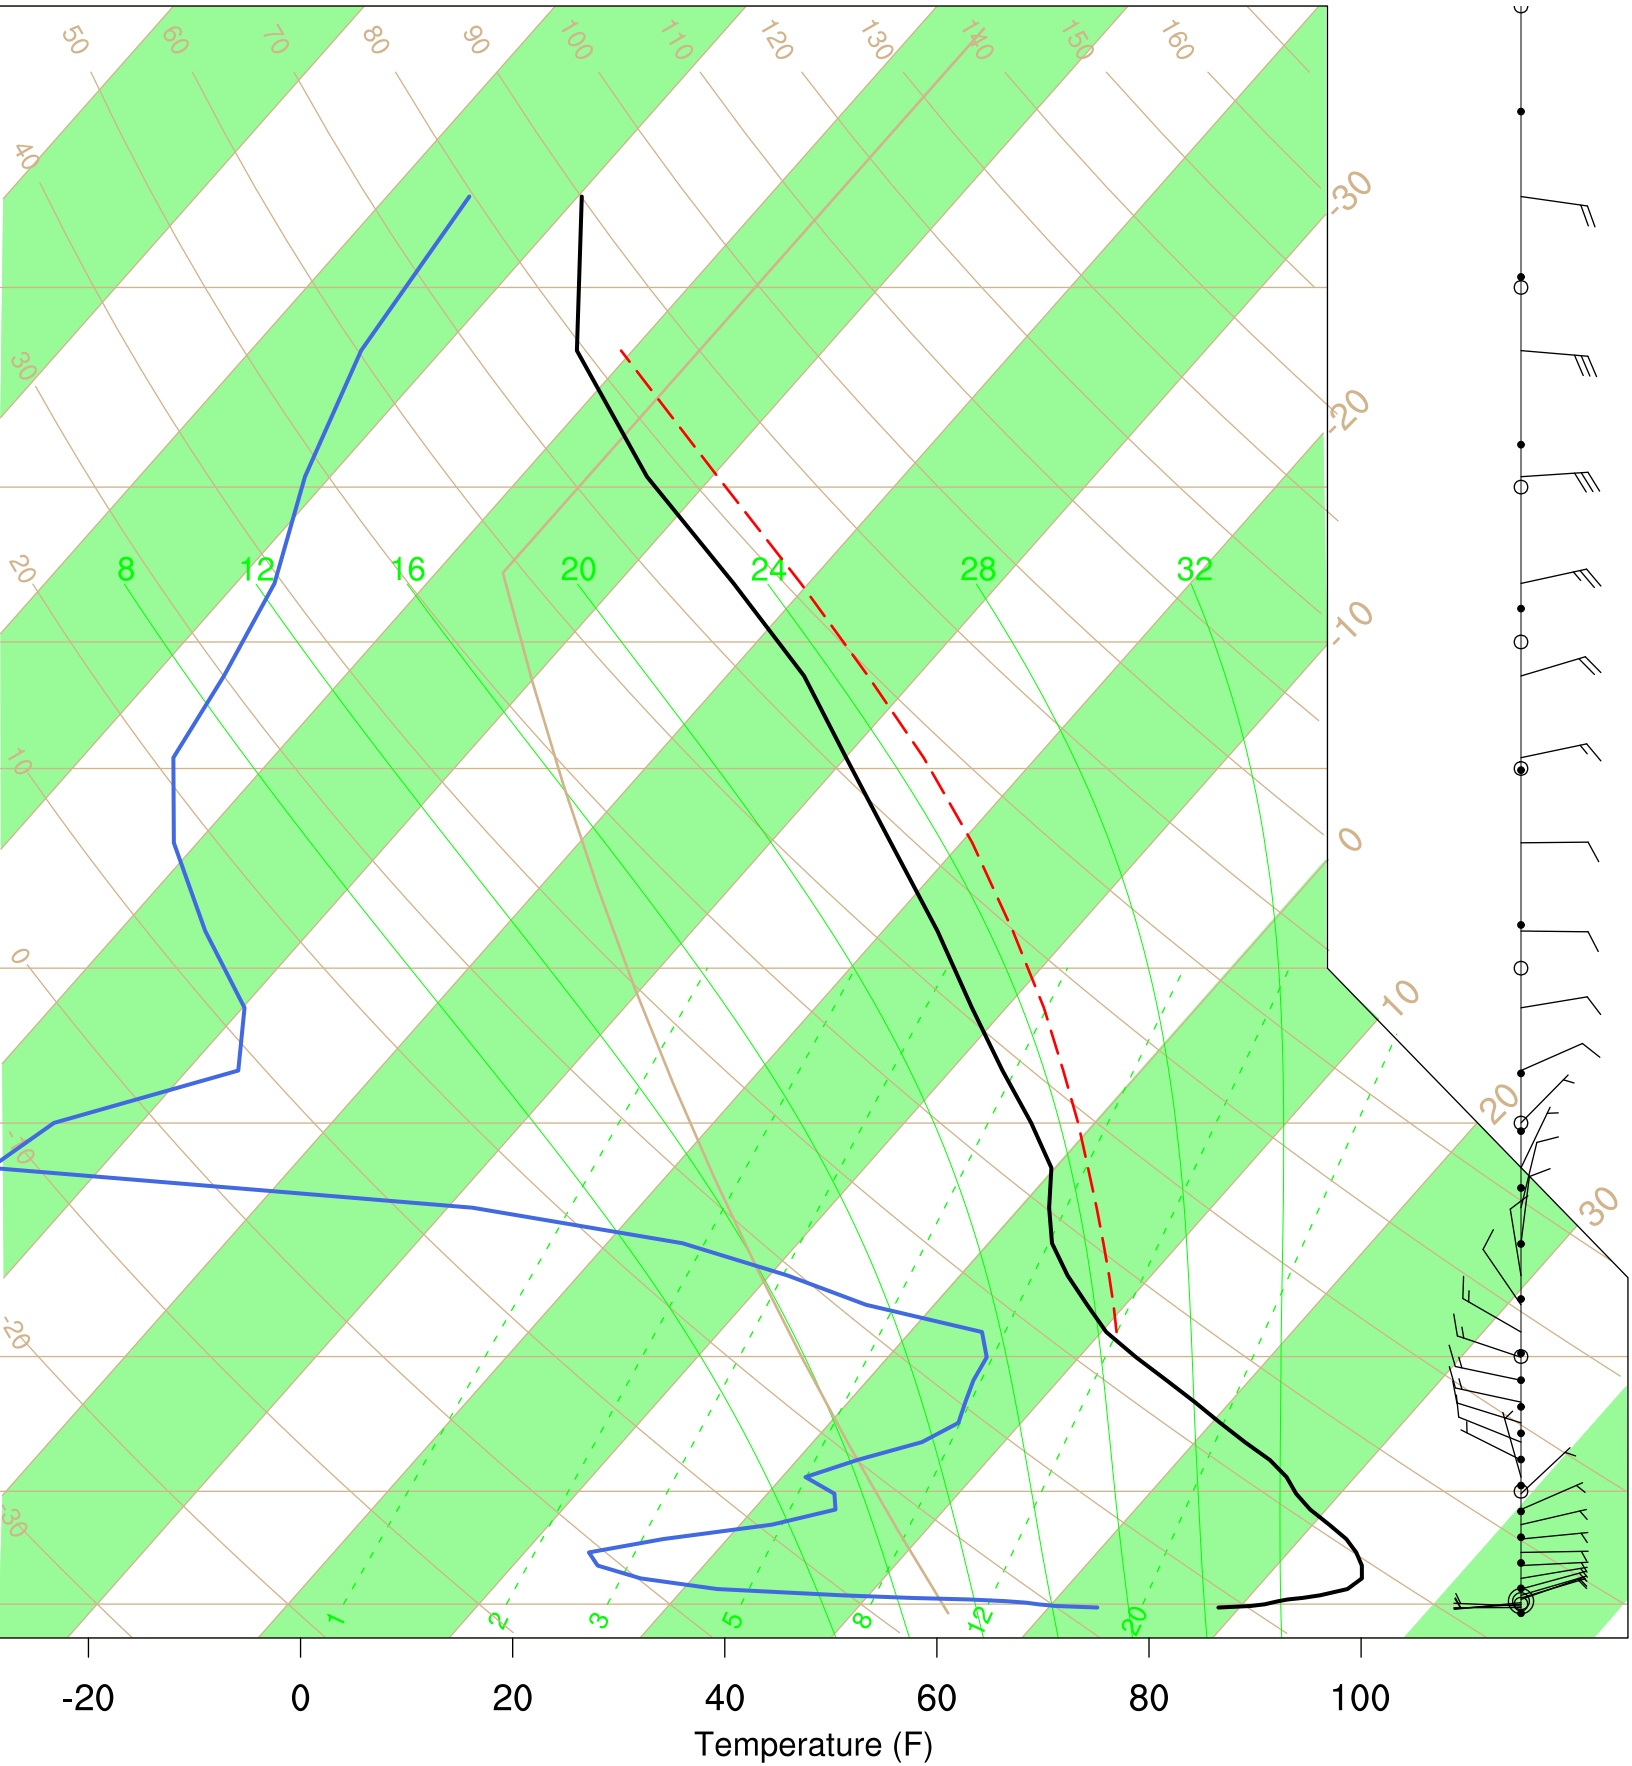

# Puerto Penasco, Son 28Jul 2020 5Z

Plcl=918 Tlcl[C]=21 Shox=6 Pwat[cm]=2 Cape[J]= 1323

# Puerto Penasco, Son 29Jul 2020 5Z

Plcl=976 Tlcl[C]=26 Shox=2 Pwat[cm]=4 Cape[J]= 3826

# Puerto Penasco, Son 30Jul 2020 5Z

Plcl=968 Tlcl[C]=27 Shox=4 Pwat[cm]=3 Cape[J]= 5533

# Puerto Penasco, Son 31 Jul 2020 5Z

Plcl=979 Tlcl[C]=27 Shox=1 Pwat[cm]=3 Cape[J]= 5716