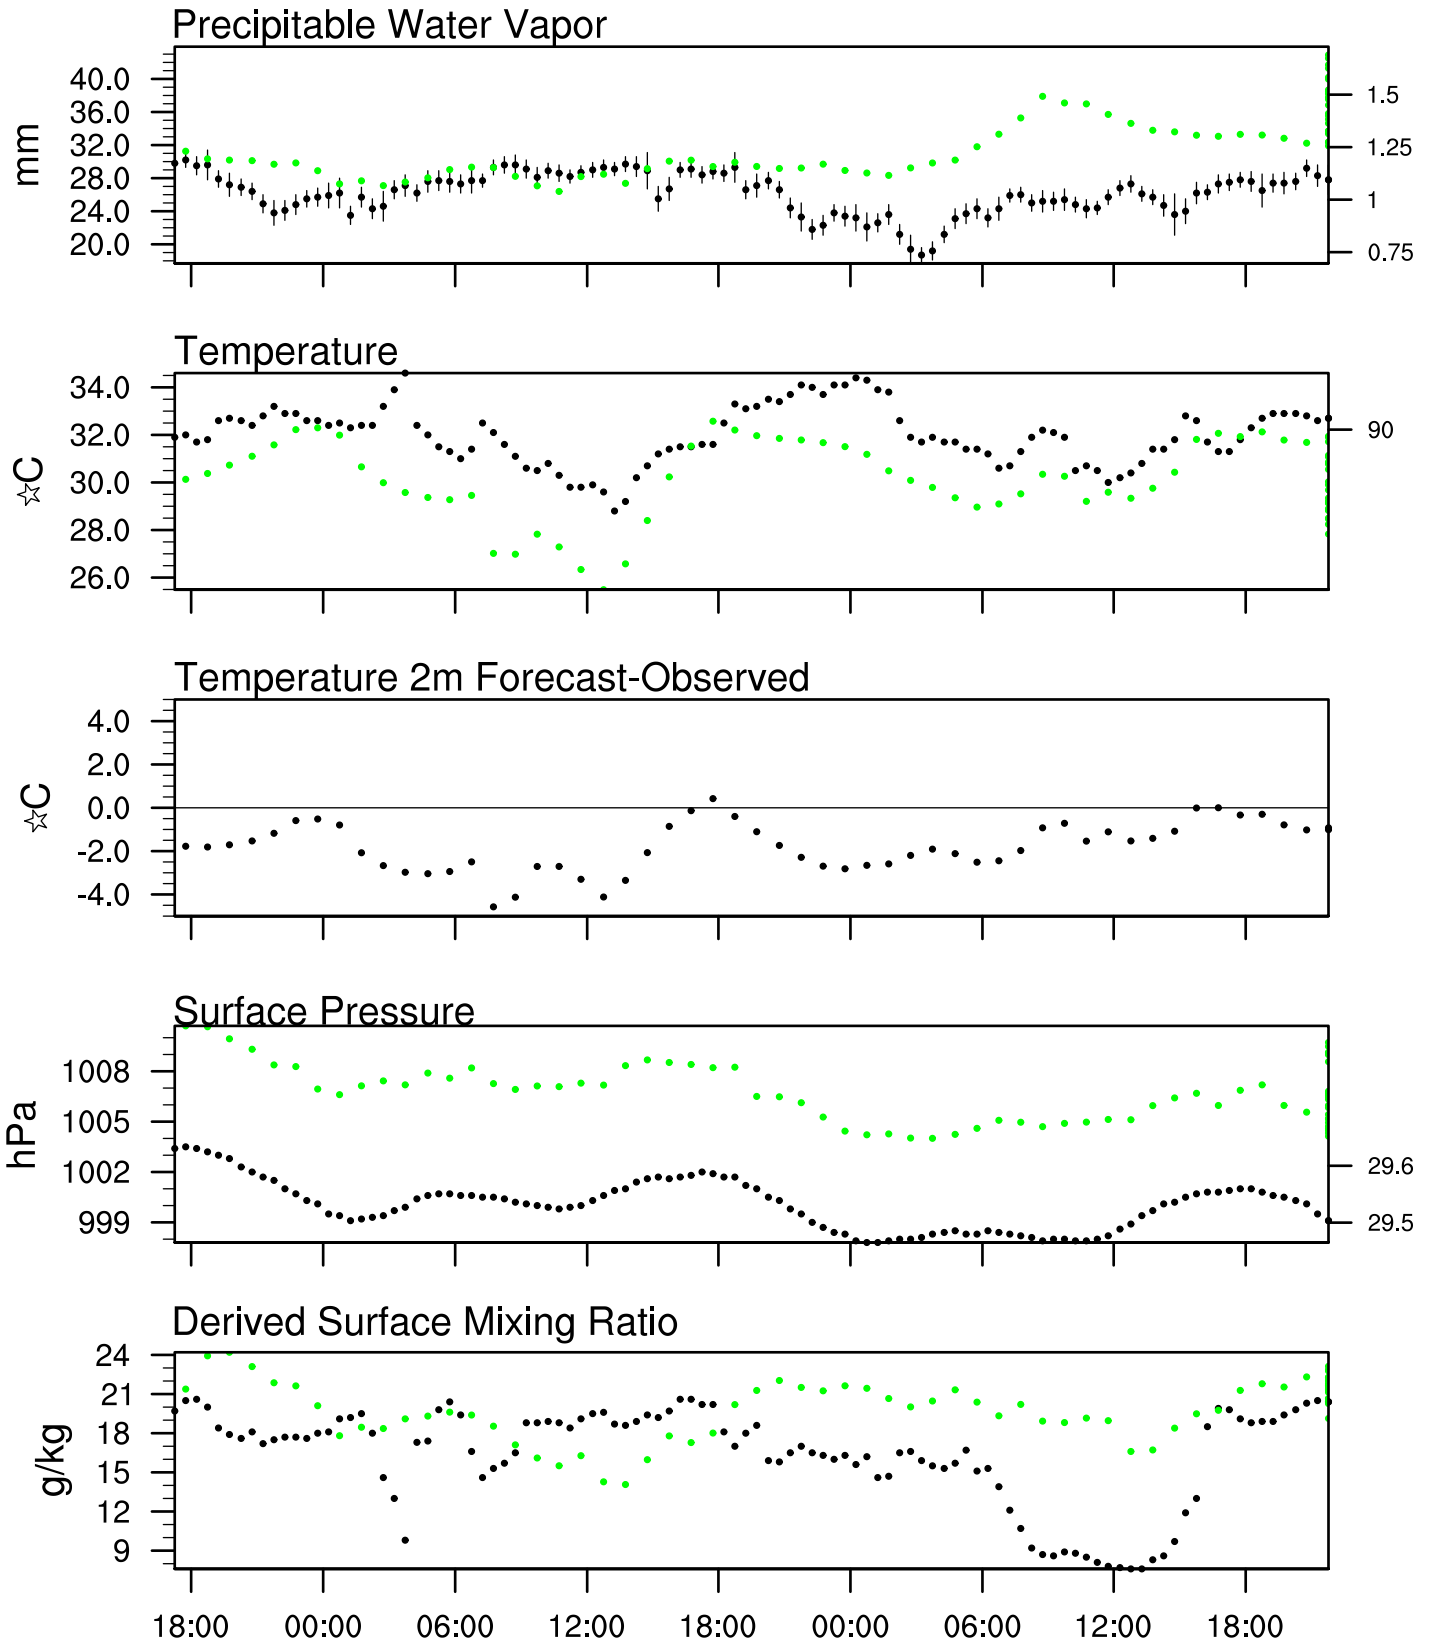

# Puerto Penasco, Son 26Jul 2020 17Z

Plcl=949 Tlcl[C]=25 Shox=7 Pwat[cm]=3 Cape[J]= 3518