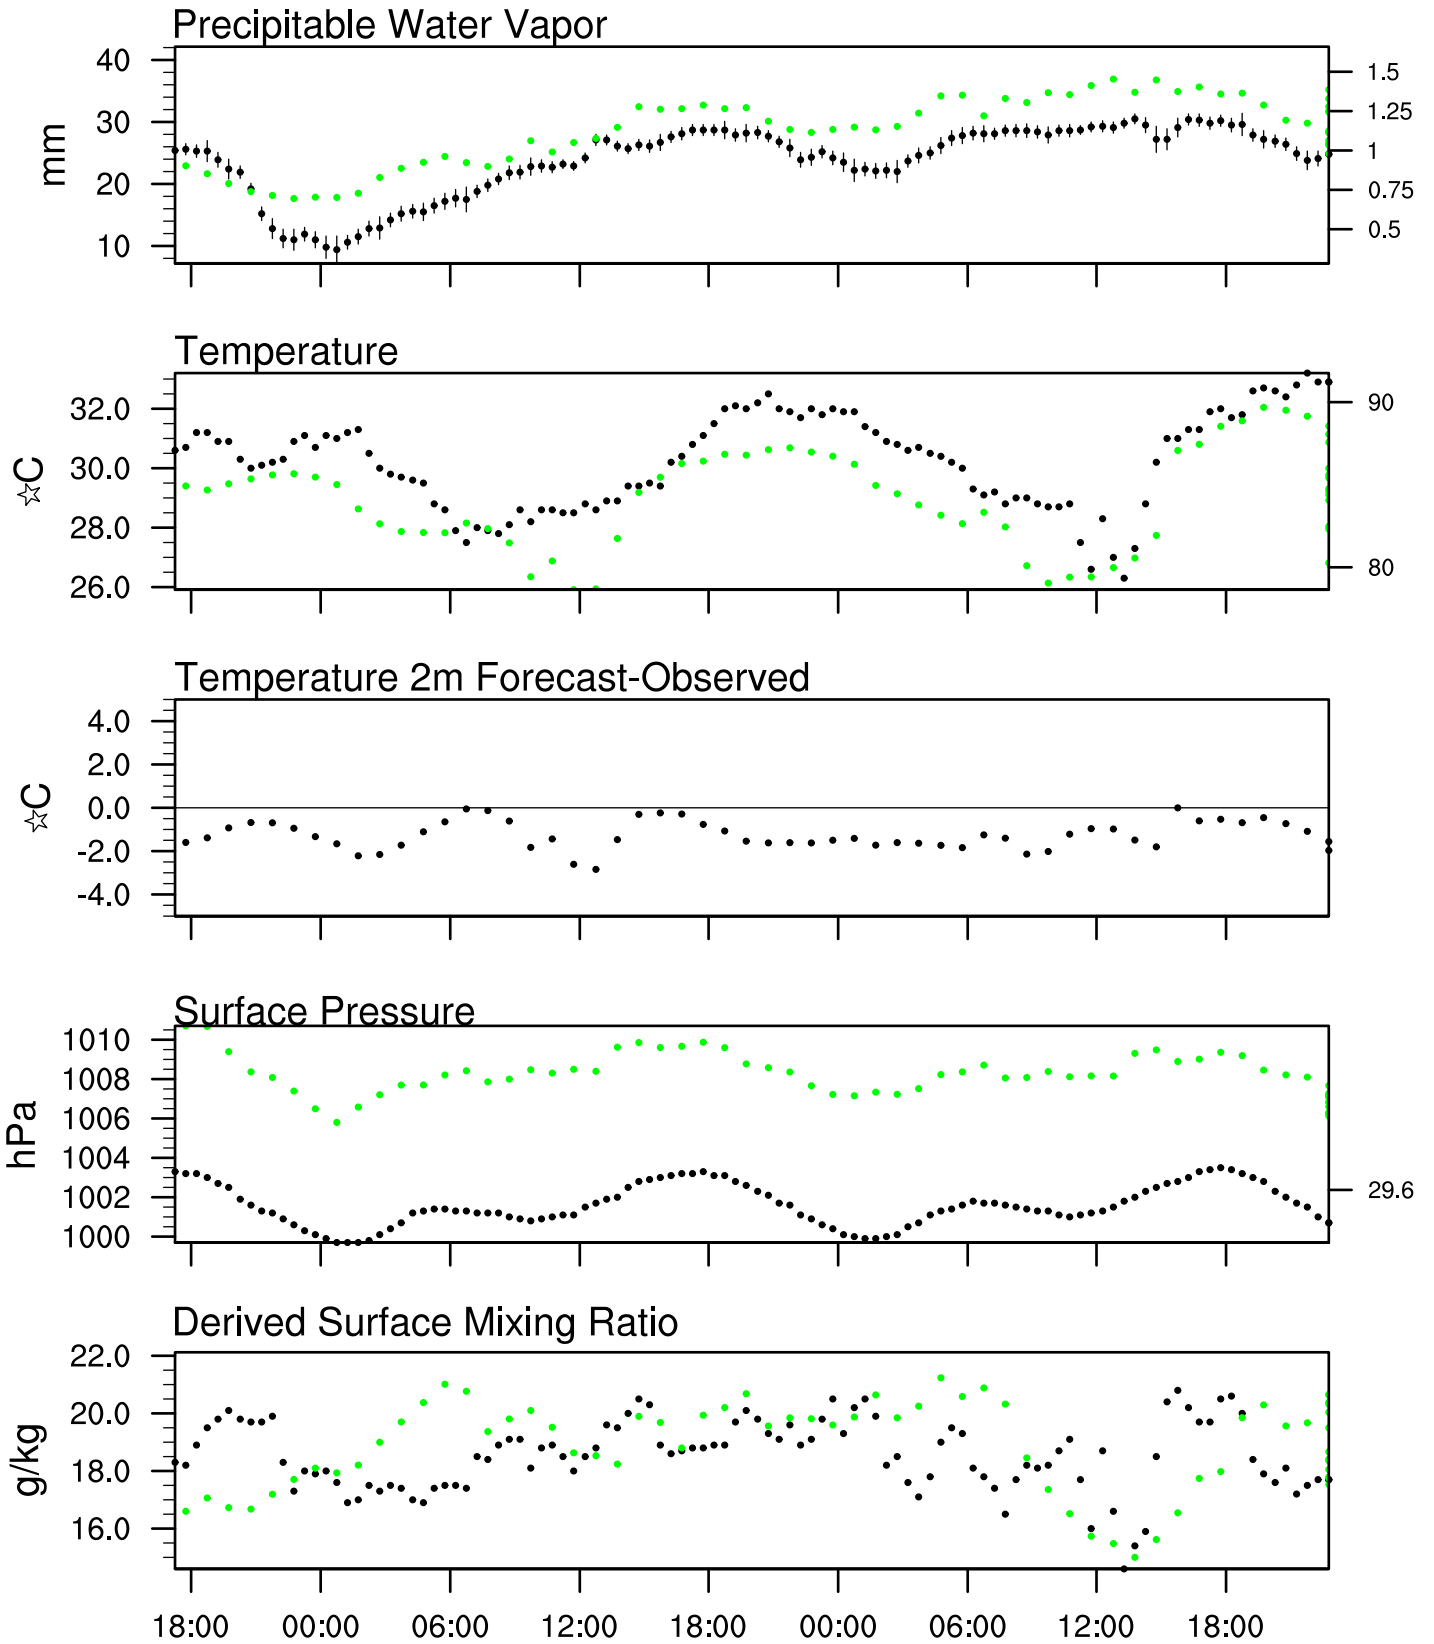

Puerto Penasco, Son

24 Jul 2020 17:45 UTC - 28 Jul 2020 6:15 UTC

Puerto Penasco, Son 24Jul 2020 17Z

Ptcl=906 Tlcl[C]=20 Shox=9 Pwat[cm]=2 Cape[J]= 1127

Puerto Penasco, Son 25Jul 2020 5Z

Plcl=968 Tlcl[C]=25 Shox=9 Pwat[cm]=2 Cape[J]= 3916