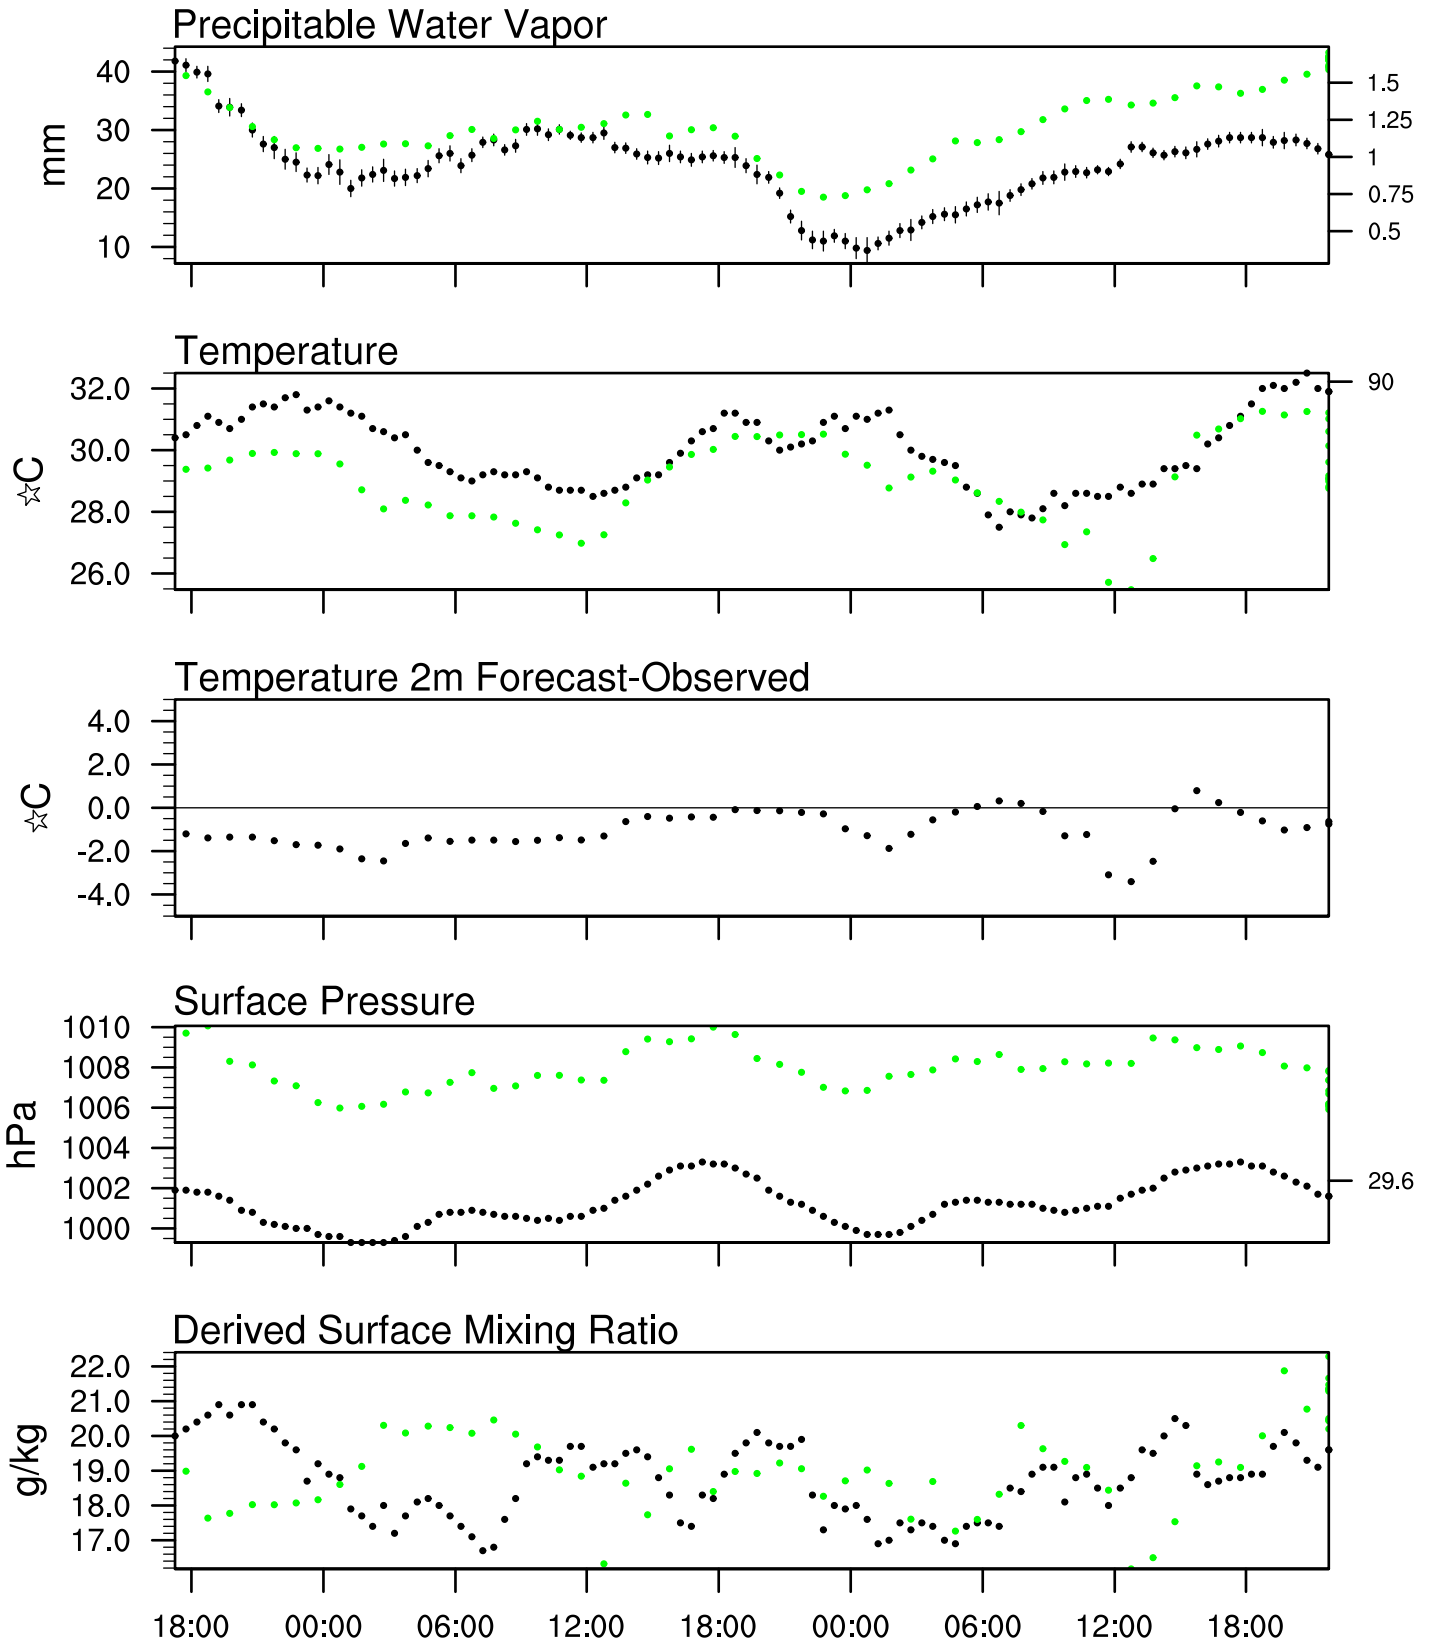

Puerto Penasco, Son

23 Jul 2020 17:45 UTC - 27 Jul 2020 6:15 UTC

Puerto Penasco, Son 24Jul 2020 5Z

Plcl=954 Tlcl[C]=24 Shox=8 Pwat[cm]=3 Cape[J]= 3229

Puerto Penasco, Son 24Jul 2020 17Z

Ptcl=916 Tlcl[C]=21 Shox=3 Pwat[cm]=3 Cape[J]= 2264

Puerto Penasco, Son 25Jul 2020 5Z

Plcl=912 Tlcl[C]=21 Shox=11 Pwat[cm]=3 Cape[J]= 1990

Puerto Penasco, Son 25Jul 2020 17Z

Plcl=911 Tlcl[C]=22 Shox=2 Pwat[cm]=4 Cape[J]= 2059

Puerto Penasco, Son 26Jul 2020 5Z