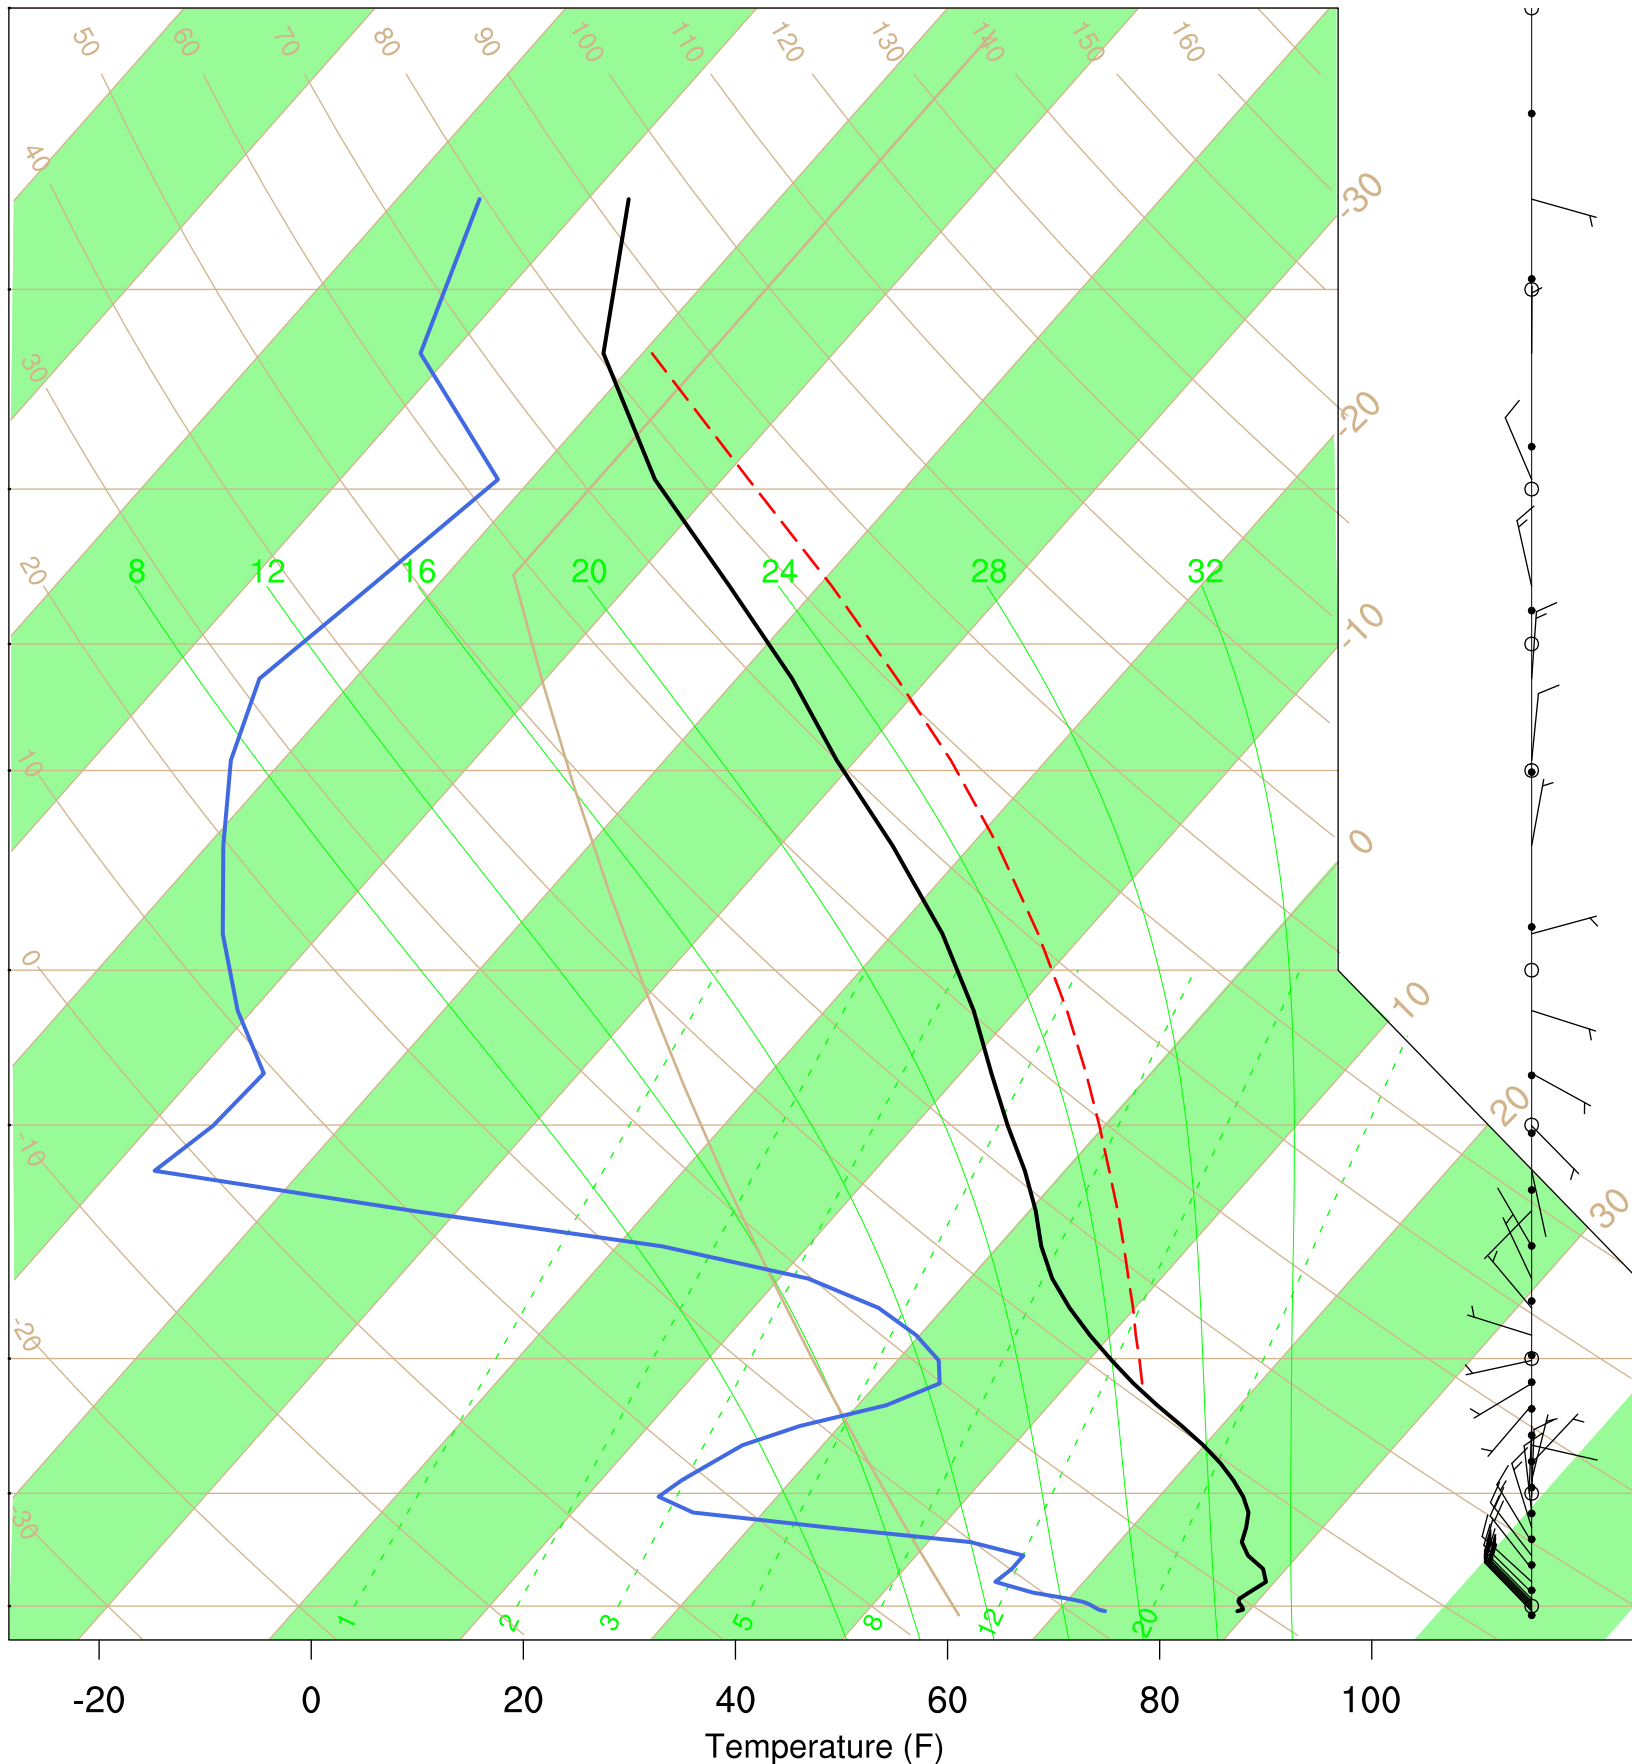

Puerto Penasco, Son

23 Jul 2020 17:45 UTC - 27 Jul 2020 6:15 UTC

Puerto Penasco, Son 24Jul 2020 5Z

Plcl=954 Tlcl[C]=24 Shox=8 Pwat[cm]=3 Cape[J]= 3229

Puerto Penasco, Son 24Jul 2020 17Z

Ptcl=916 Tlcl[C]=21 Shox=3 Pwat[cm]=3 Cape[J]= 2264

Puerto Penasco, Son 25Jul 2020 5Z

Plcl=912 Tlcl[C]=21 Shox=11 Pwat[cm]=3 Cape[J]= 1990

Puerto Penasco, Son 25Jul 2020 17Z

Plcl=911 Tlcl[C]=22 Shox=2 Pwat[cm]=4 Cape[J]= 2059

Puerto Penasco, Son 26Jul 2020 5Z

Plcl=958 Tlcl[C]=25 Shox=0 Pwat[cm]=4 Cape[J]= 3935

Puerto Penasco, Son 26Jul 2020 17Z

Plcl=933 Tlcl[C]=24 Shox=2 Pwat[cm]=4 Cape[J]= 4896

Puerto Penasco, Son 27 Jul 2020 5Z

Plcl=942 Tlcl[C]=24 Shox=2 Pwat[cm]=4 Cape[J]= 3264