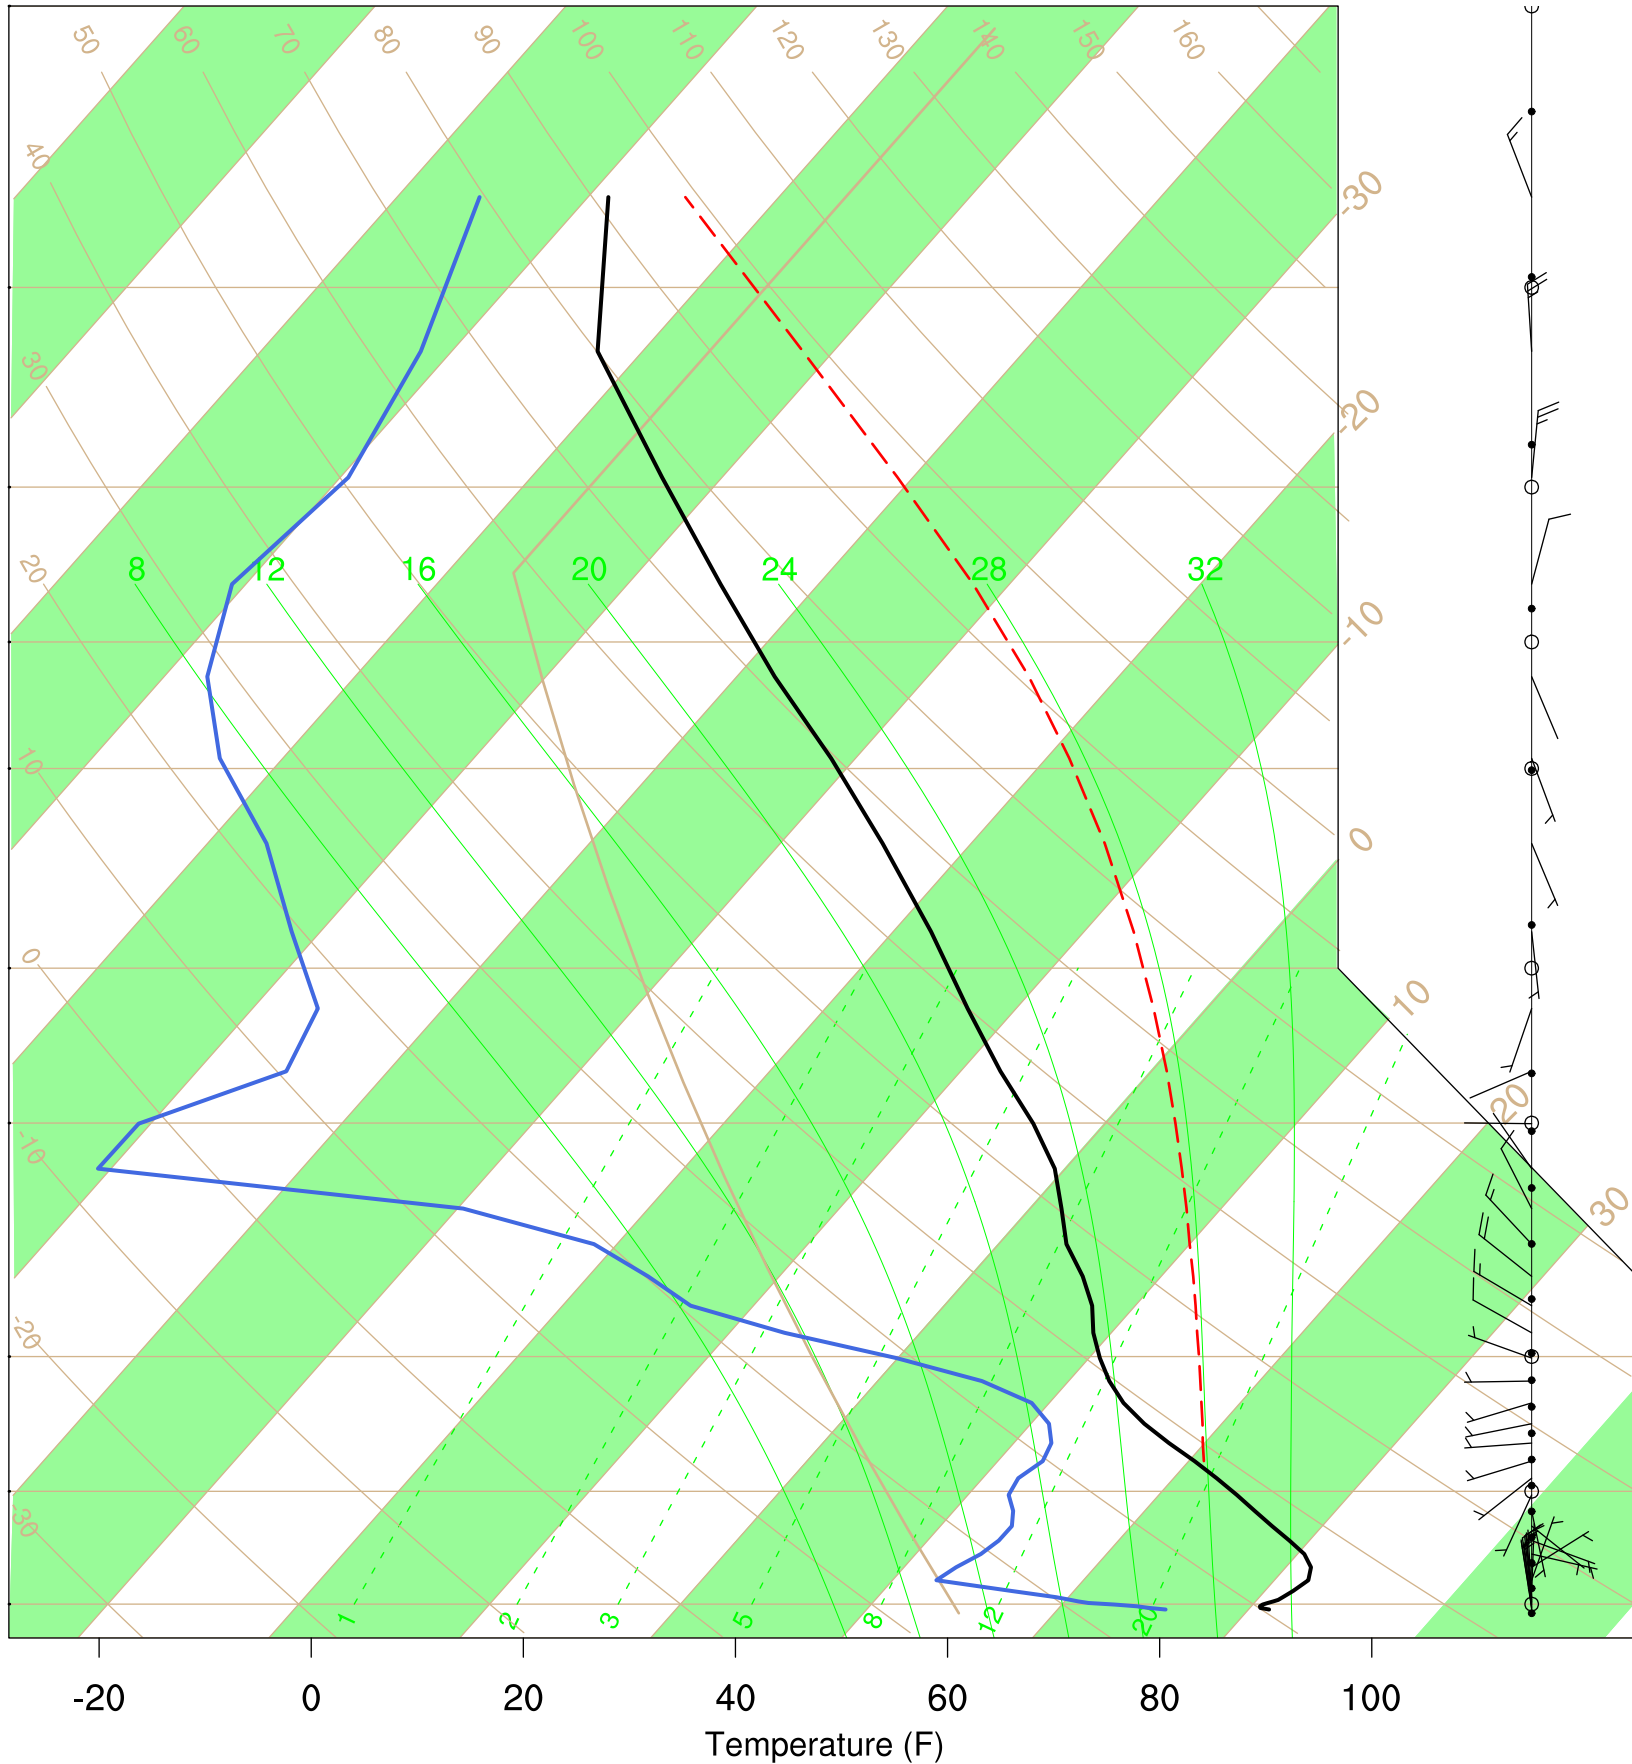

Puerto Penasco, Son

23 Jul 2020 17:45 UTC - 27 Jul 2020 6:15 UTC

Puerto Penasco, Son 24Jul 2020 5Z

Plcl=954 Tlcl[C]=24 Shox=8 Pwat[cm]=3 Cape[J]= 3229

Puerto Penasco, Son 24Jul 2020 17Z

Ptcl=916 Tlcl[C]=21 Shox=3 Pwat[cm]=3 Cape[J]= 2264

Puerto Penasco, Son 25Jul 2020 5Z

Plcl=912 Tlcl[C]=21 Shox=11 Pwat[cm]=3 Cape[J]= 1990

Puerto Penasco, Son 25Jul 2020 17Z

Plcl=911 Tlcl[C]=22 Shox=2 Pwat[cm]=4 Cape[J]= 2059

Puerto Penasco, Son 26Jul 2020 5Z

Plcl=958 Tlcl[C]=25 Shox=0 Pwat[cm]=4 Cape[J]= 3935

Puerto Penasco, Son 26Jul 2020 17Z

Plcl=933 Tlcl[C]=24 Shox=2 Pwat[cm]=4 Cape[J]= 4896

Puerto Penasco, Son 27 Jul 2020 5Z

Plcl=942 Tlcl[C]=24 Shox=2 Pwat[cm]=4 Cape[J]= 3264