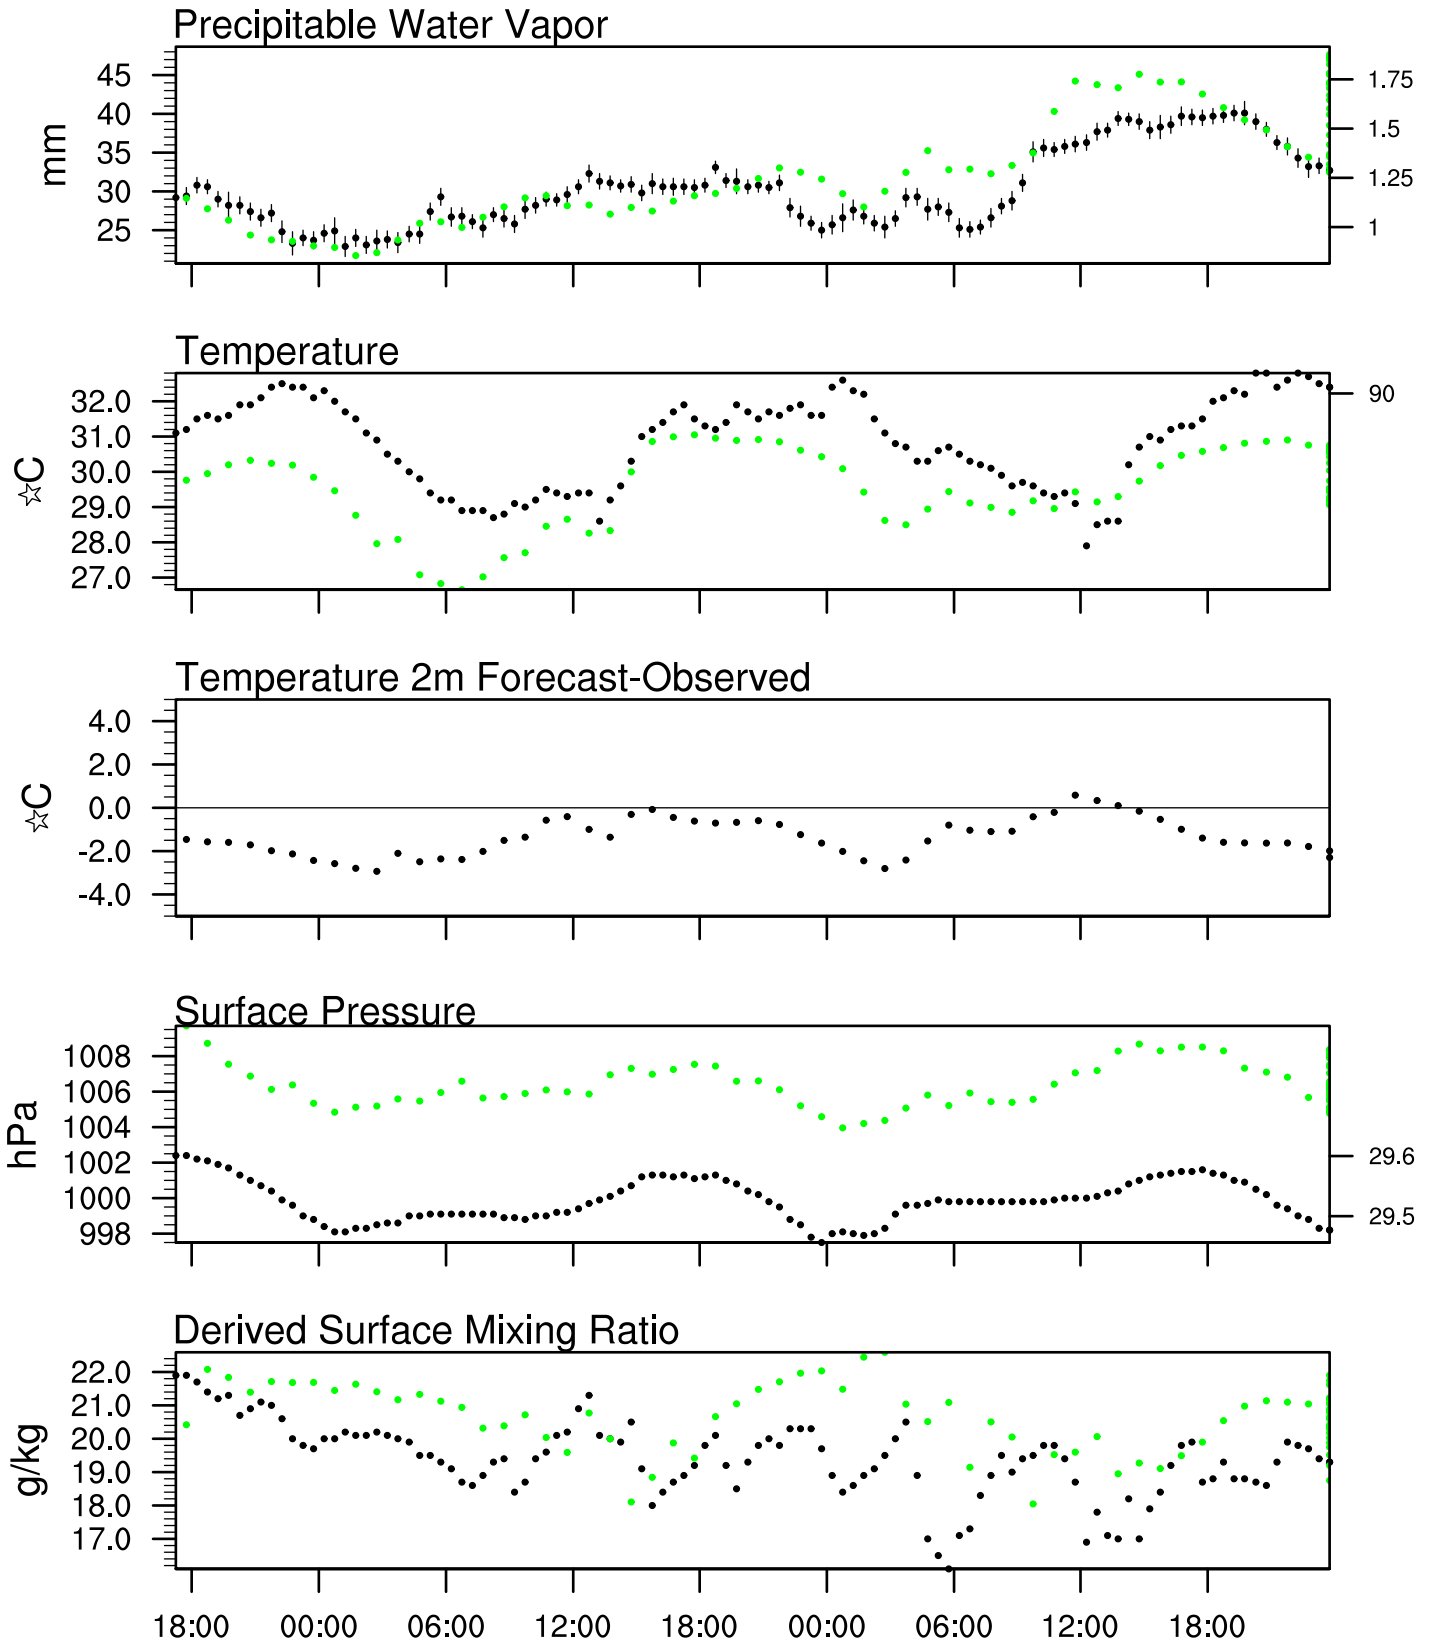

# Puerto Penasco, Son 20Jul 2020 17Z

Plcl=945 Tlcl[C]=24 Shox=9 Pwat[cm]=3 Cape[J]= 3535