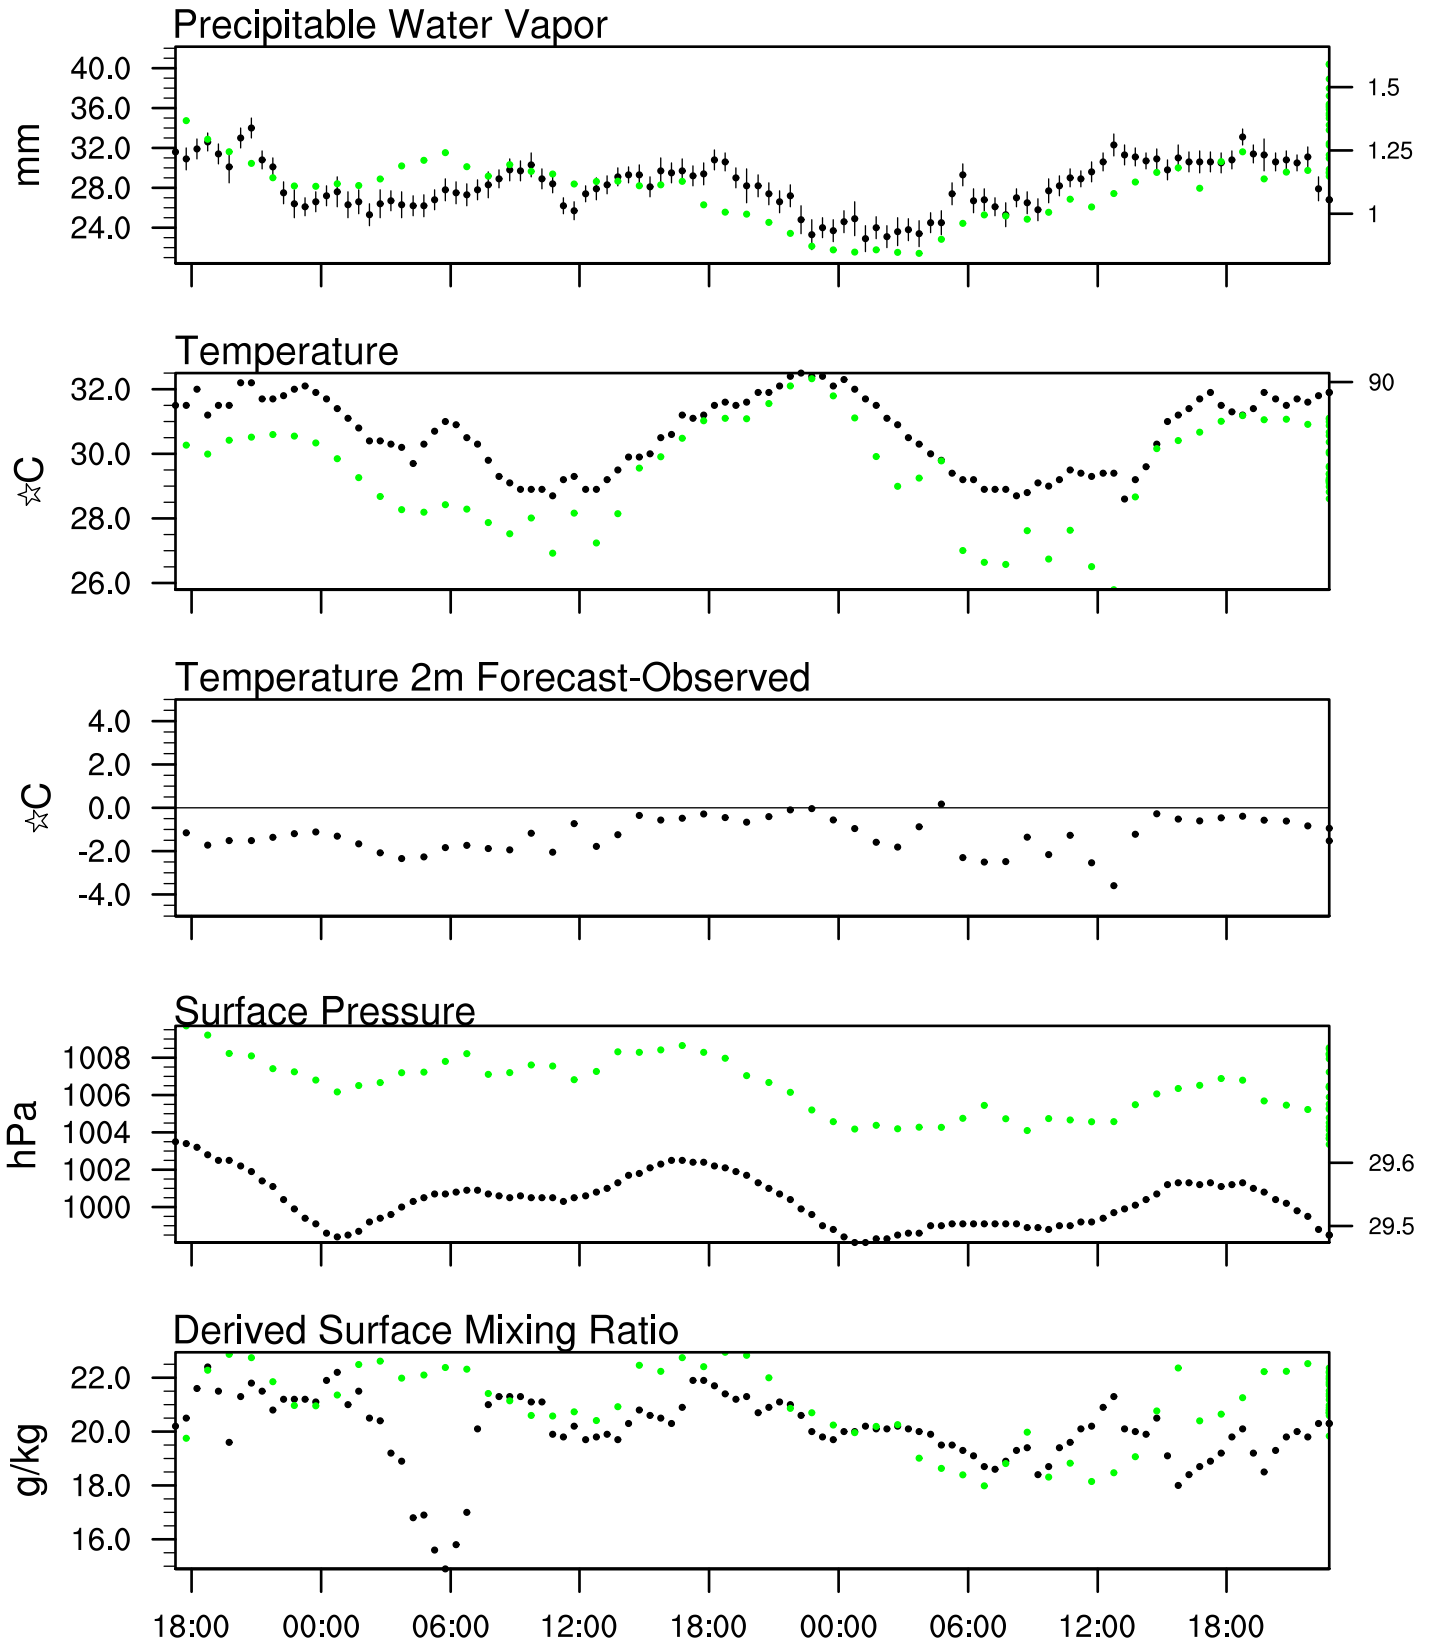

Puerto Penasco, Son

19 Jul 2020 17:45 UTC - 23 Jul 2020 6:15 UTC

Puerto Penasco, Son 19Jul 2020 17Z

Plcl=928 Tlcl[C]=23 Shox=5 Pwat[cm]=3 Cape[J]= 3226

Puerto Penasco, Son 20Jul 2020 5Z

Plcl=975 Tlcl[C]=26 Shox=3 Pwat[cm]=3 Cape[J]= 4769

Puerto Penasco, Son 23Jul 2020 5Z

Ptcl=898 Tlcl[C]=20 Shox=0 Pwat[cm]=4 Cape[J]= 2500