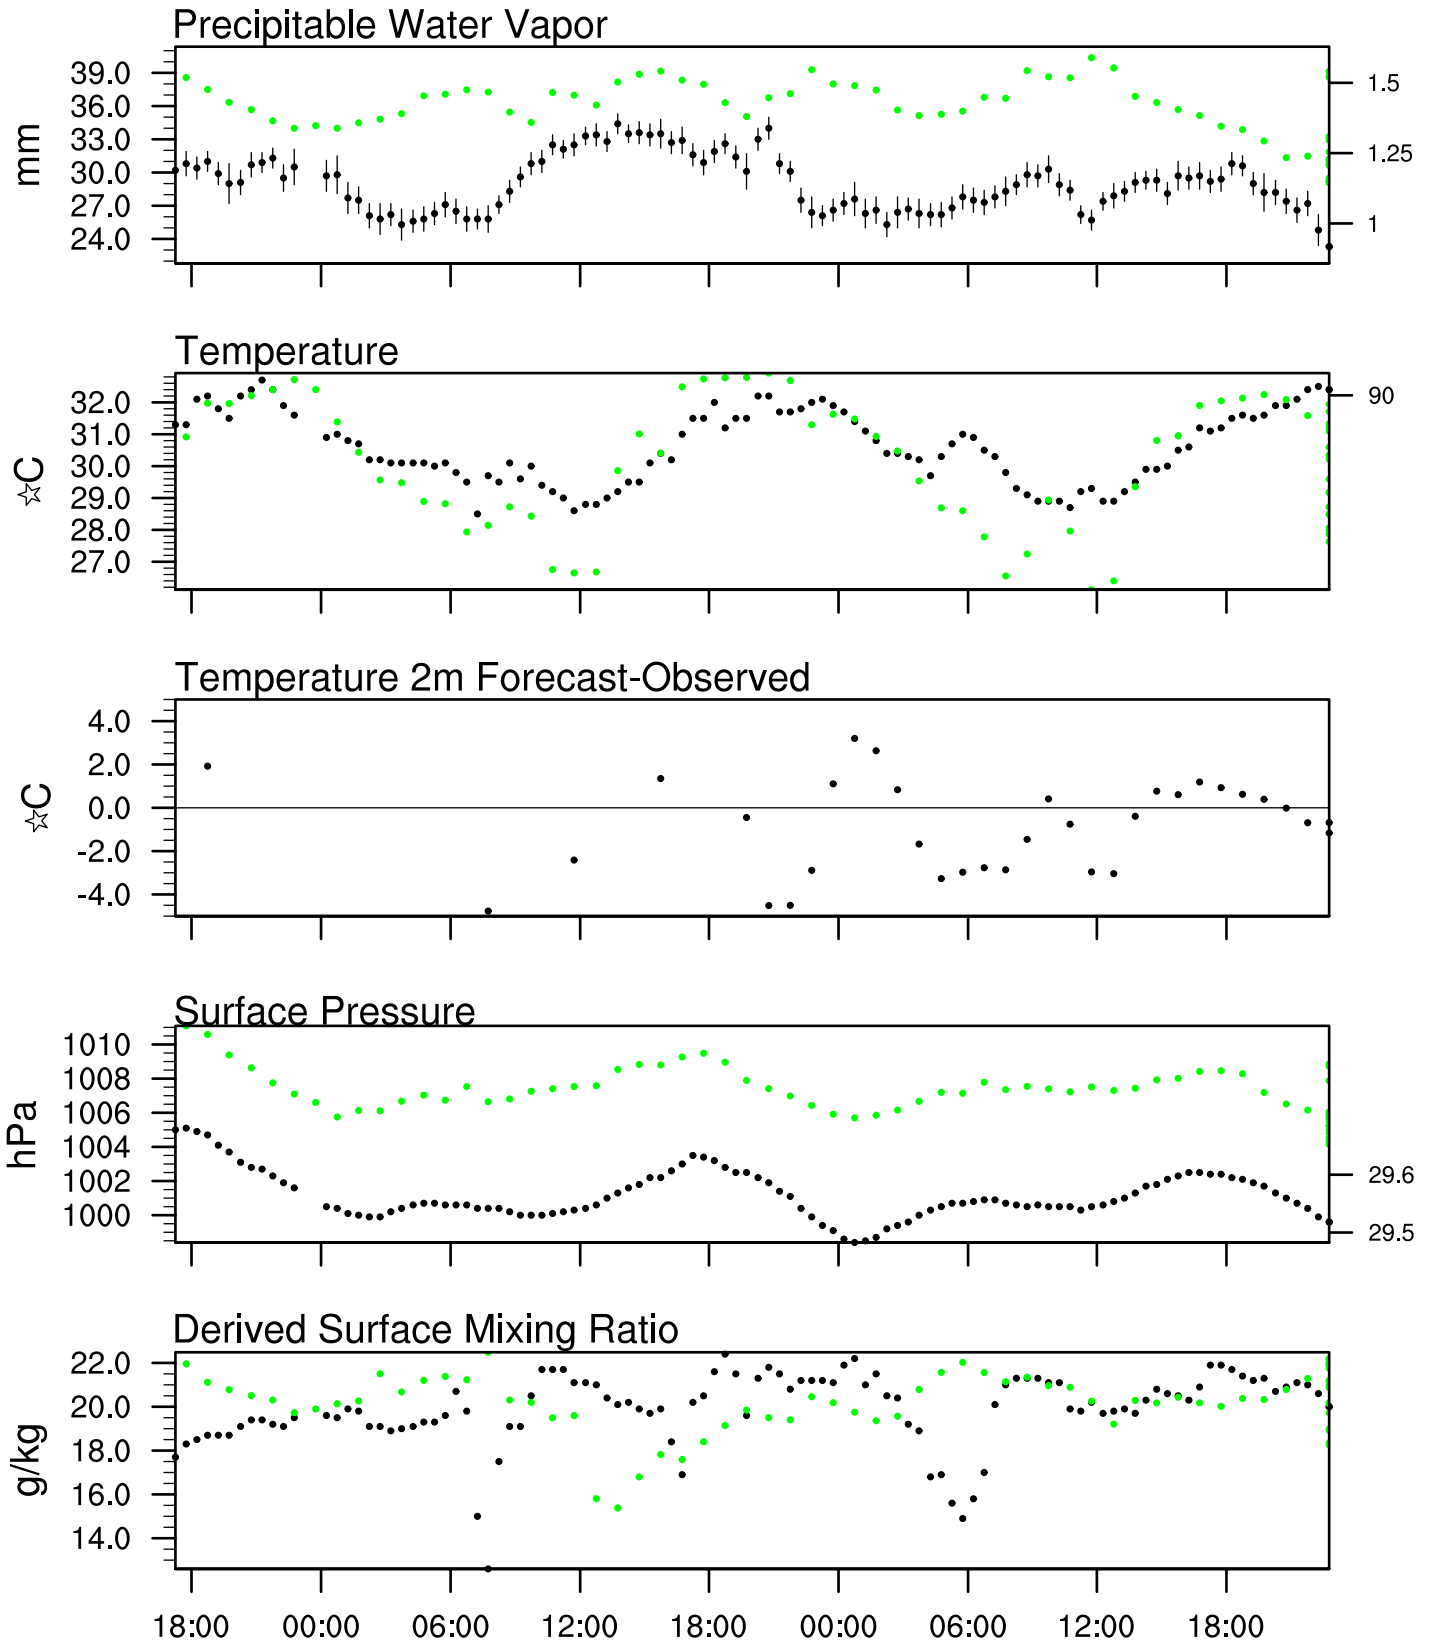

Puerto Penasco, Son

18 Jul 2020 17:45 UTC - 22 Jul 2020 6:15 UTC

Puerto Penasco, Son 19Jul 2020 5Z

Ptcl=957 Ttcl[C]=25 Shox=0 Pwat[cm]=4 Cape[J]= 4488

Puerto Penasco, Son 20Jul 2020 5Z

Plcl=969 Tlcl[C]=26 Shox=4 Pwat[cm]=4 Cape[J]= 5103

Puerto Penasco, Son 20Jul 2020 17Z

Plcl=923 Tlcl[C]=23 Shox=6 Pwat[cm]=3 Cape[J]= 4272

Puerto Penasco, Son 21 Jul 2020 5Z

Plcl=977 Tlcl[C]=26 Shox=4 Pwat[cm]=3 Cape[J]= 4486