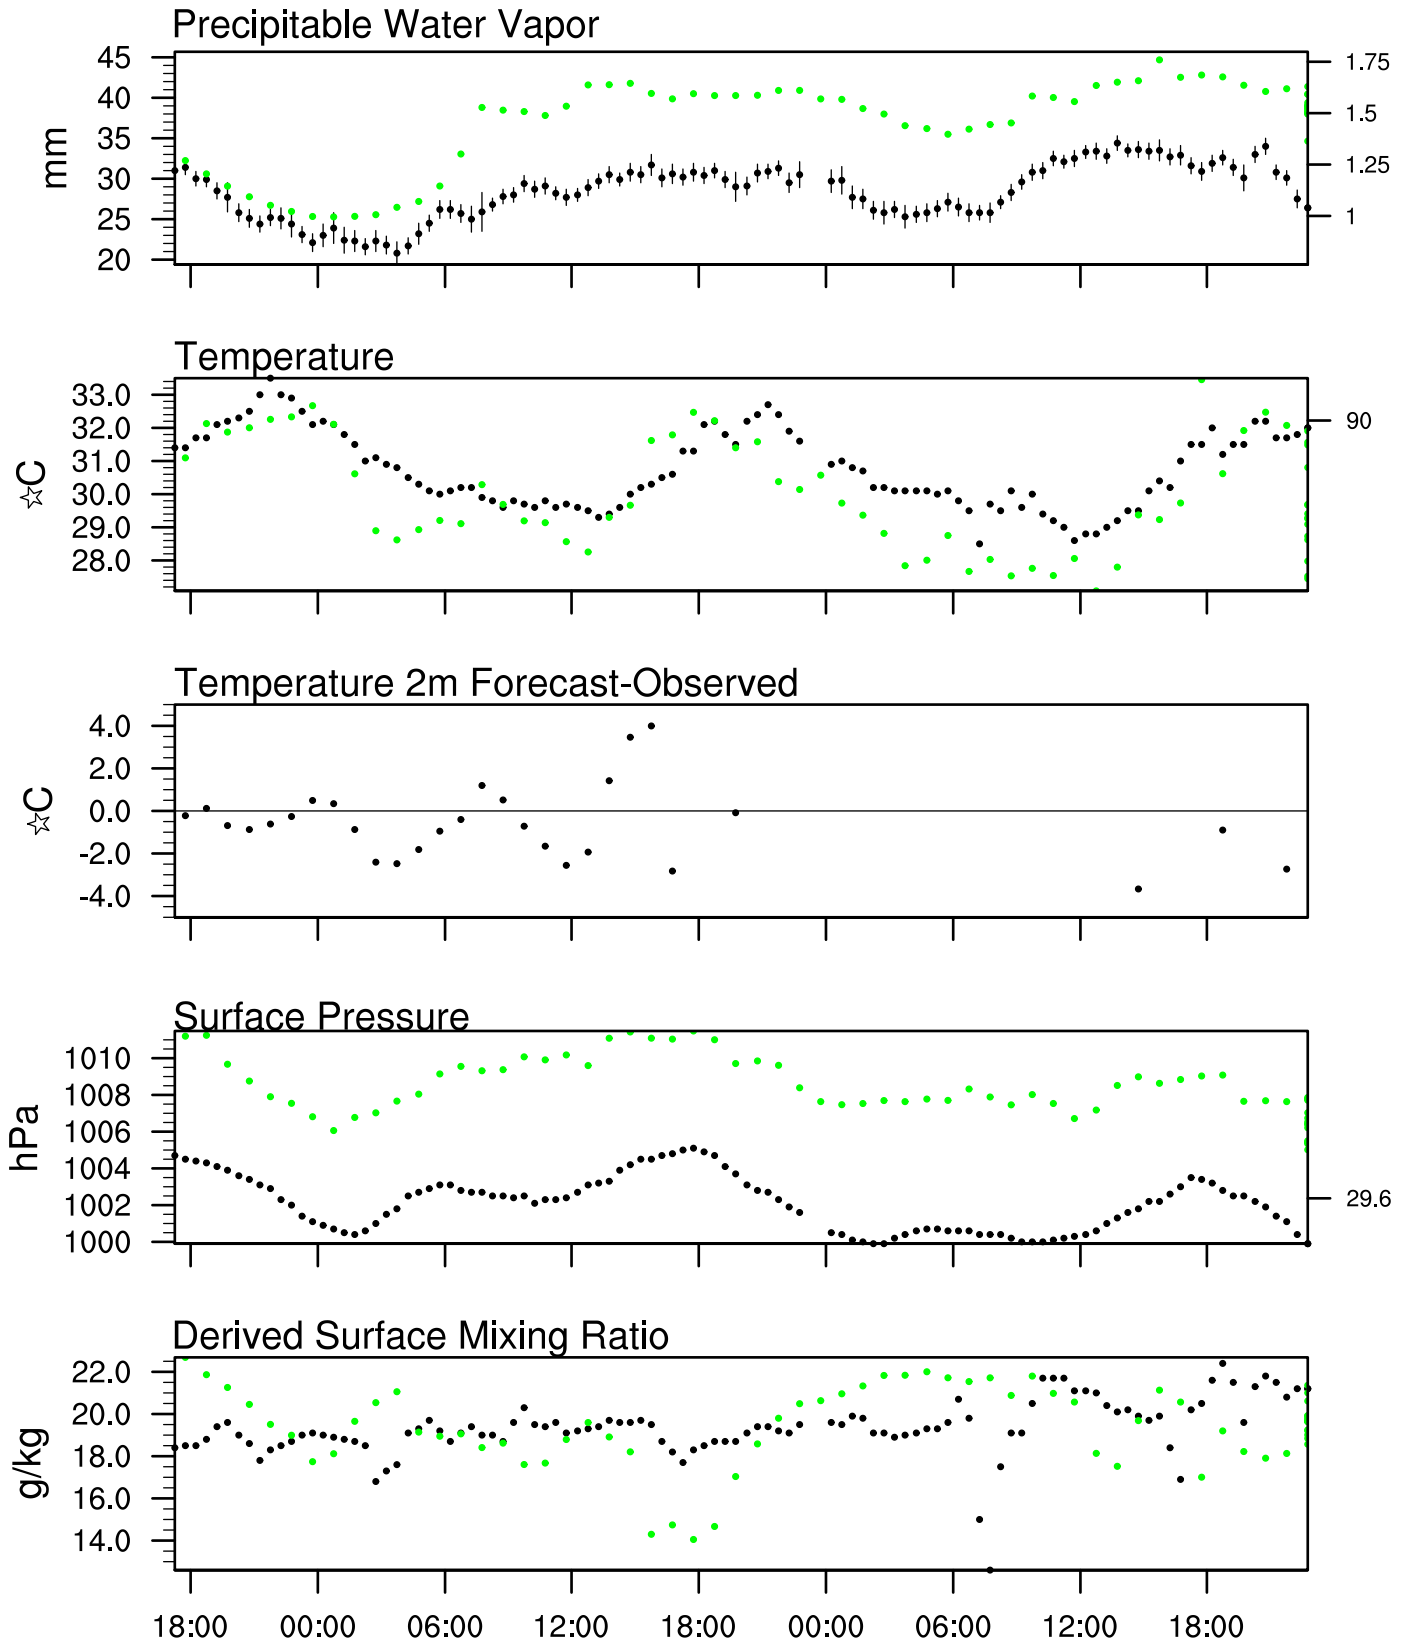

Puerto Penasco, Son

17 Jul 2020 17:45 UTC - 21 Jul 2020 6:15 UTC

Puerto Penasco, Son 17Jul 2020 17Z

Plcl=952 Tlcl[C]=26 Shox=2 Pwat[cm]=3 Cape[J]= 6494

Puerto Penasco, Son 18Jul 2020 5Z

Ptcl=929 Tlcl[C]=23 Shox=3 Pwat[cm]=3 Cape[J]= 2811

Puerto Penasco, Son 21 Jul 2020 5Z

Plcl=966 Tlcl[C]=25 Shox=2 Pwat[cm]=3 Cape[J]= 4938