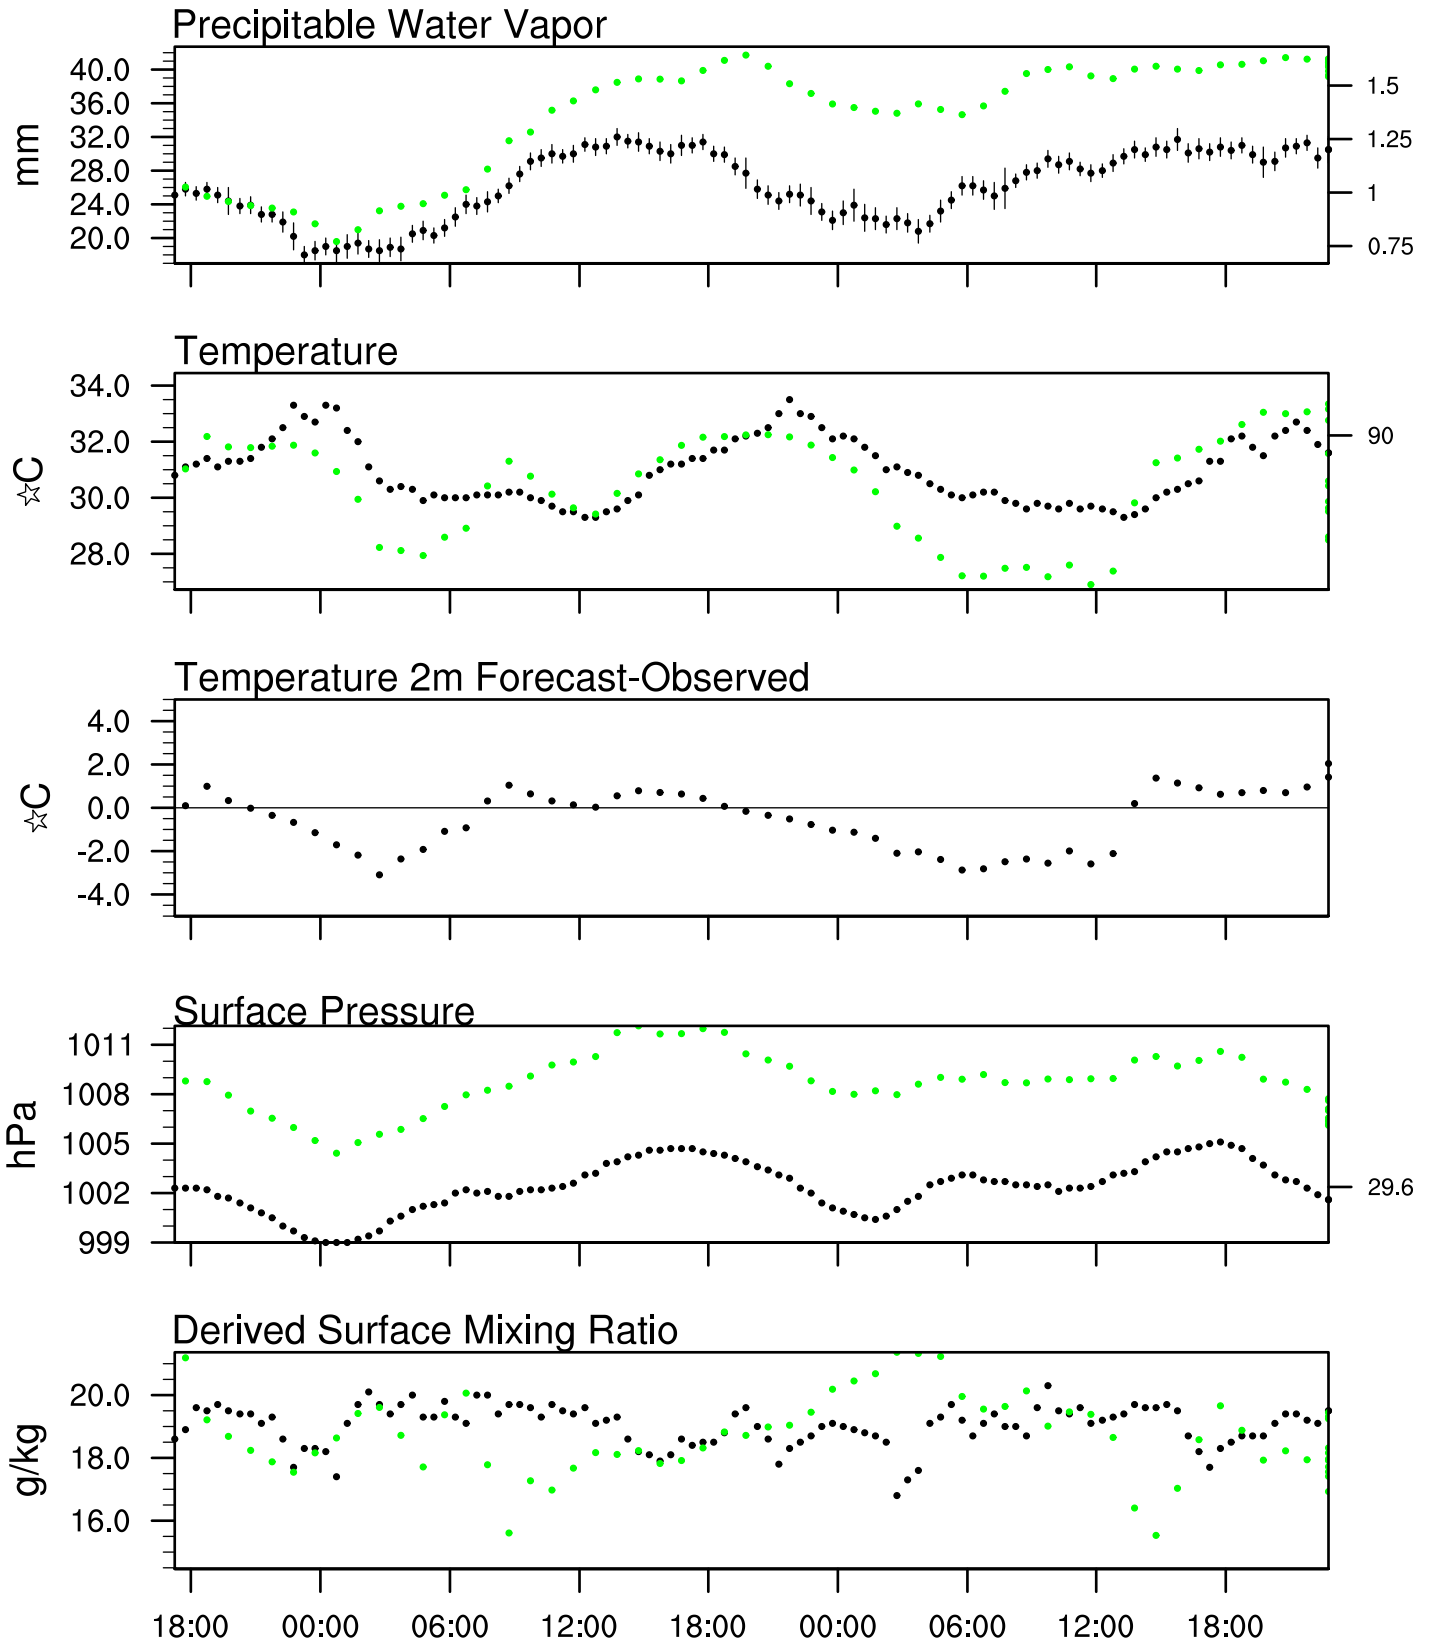

Puerto Penasco, Son

16 Jul 2020 17:45 UTC - 20 Jul 2020 6:15 UTC

Puerto Penasco, Son 16 Jul 2020 17Z

Plcl=935 Tlcl[C]=25 Shox=6 Pwat[cm]=3 Cape[J]= 5112

Puerto Penasco, Son 17Jul 2020 5Z

Plcl=940 Tlcl[C]=23 Shox=4 Pwat[cm]=2 Cape[J]= 3030