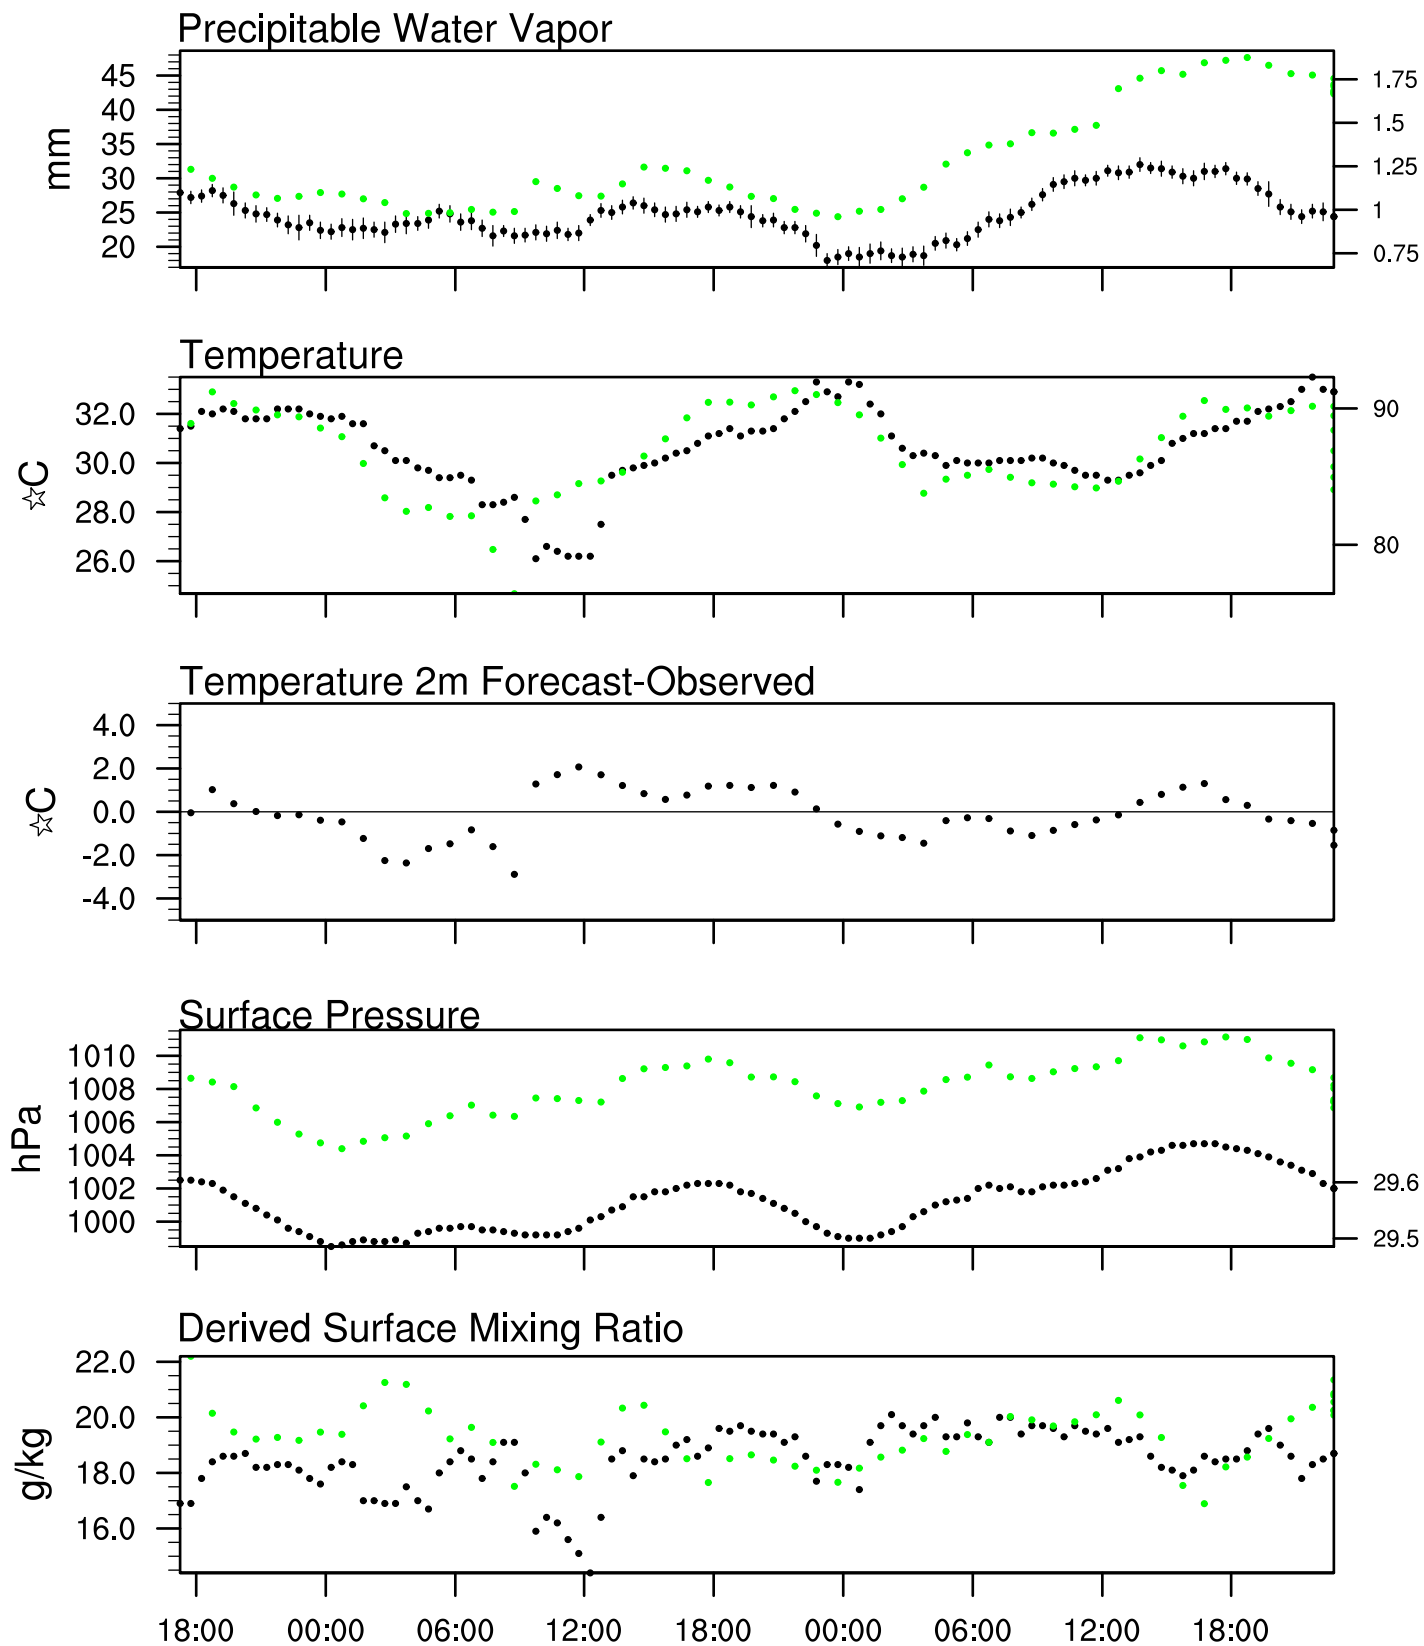

# Puerto Penasco, Son 15Jul 2020 17Z

PtCl=937 Tlcl[C]=25 Shox=3 Pwat[cm]=3 Cape[J]= 5770