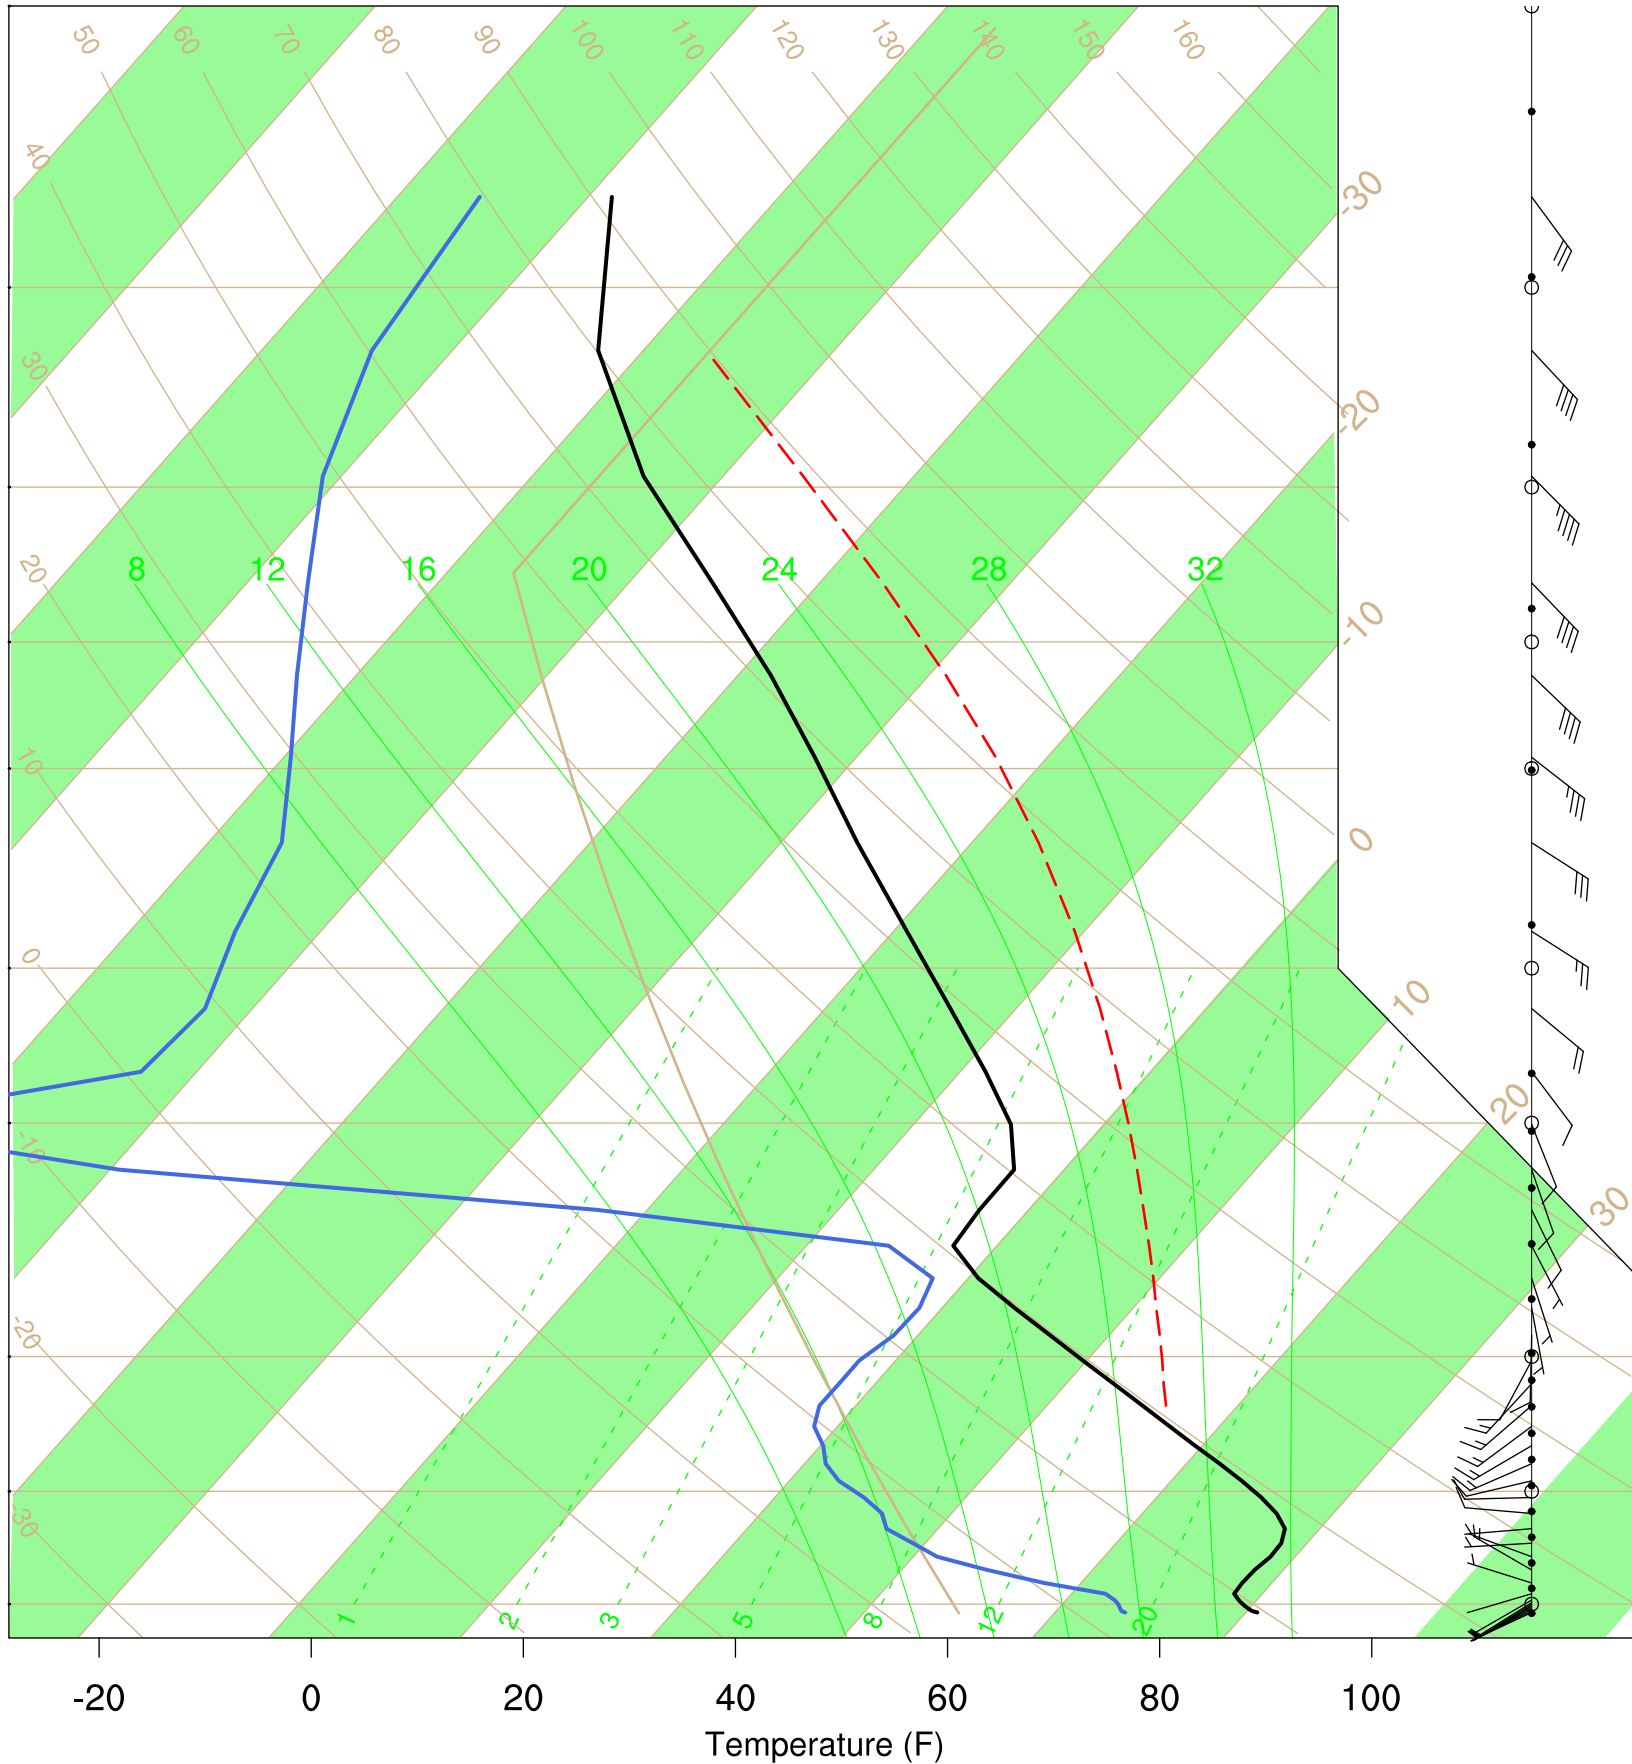

# Puerto Penasco, Son 13Sep 2020 17Z

Plcl=898 Tlcl[C]=18 Shox=7 Pwat[cm]=2 Cape[J]= 1250

# Puerto Penasco, Son 14Sep 2020 5Z

Ptcl=933 Tlcl[C]=23 Shox=2 Pwat[cm]=3 Cape[J]= 3541

# Puerto Penasco, Son 15Sep 2020 5Z

Plcl=933 Tlcl[C]=23 Shox=2 Pwat[cm]=3 Cape[J]= 4225

# Puerto Penasco, Son 15Sep 2020 17Z

Plcl=917 Tlcl[C]=22 Shox=6 Pwat[cm]=3 Cape[J]= 3468