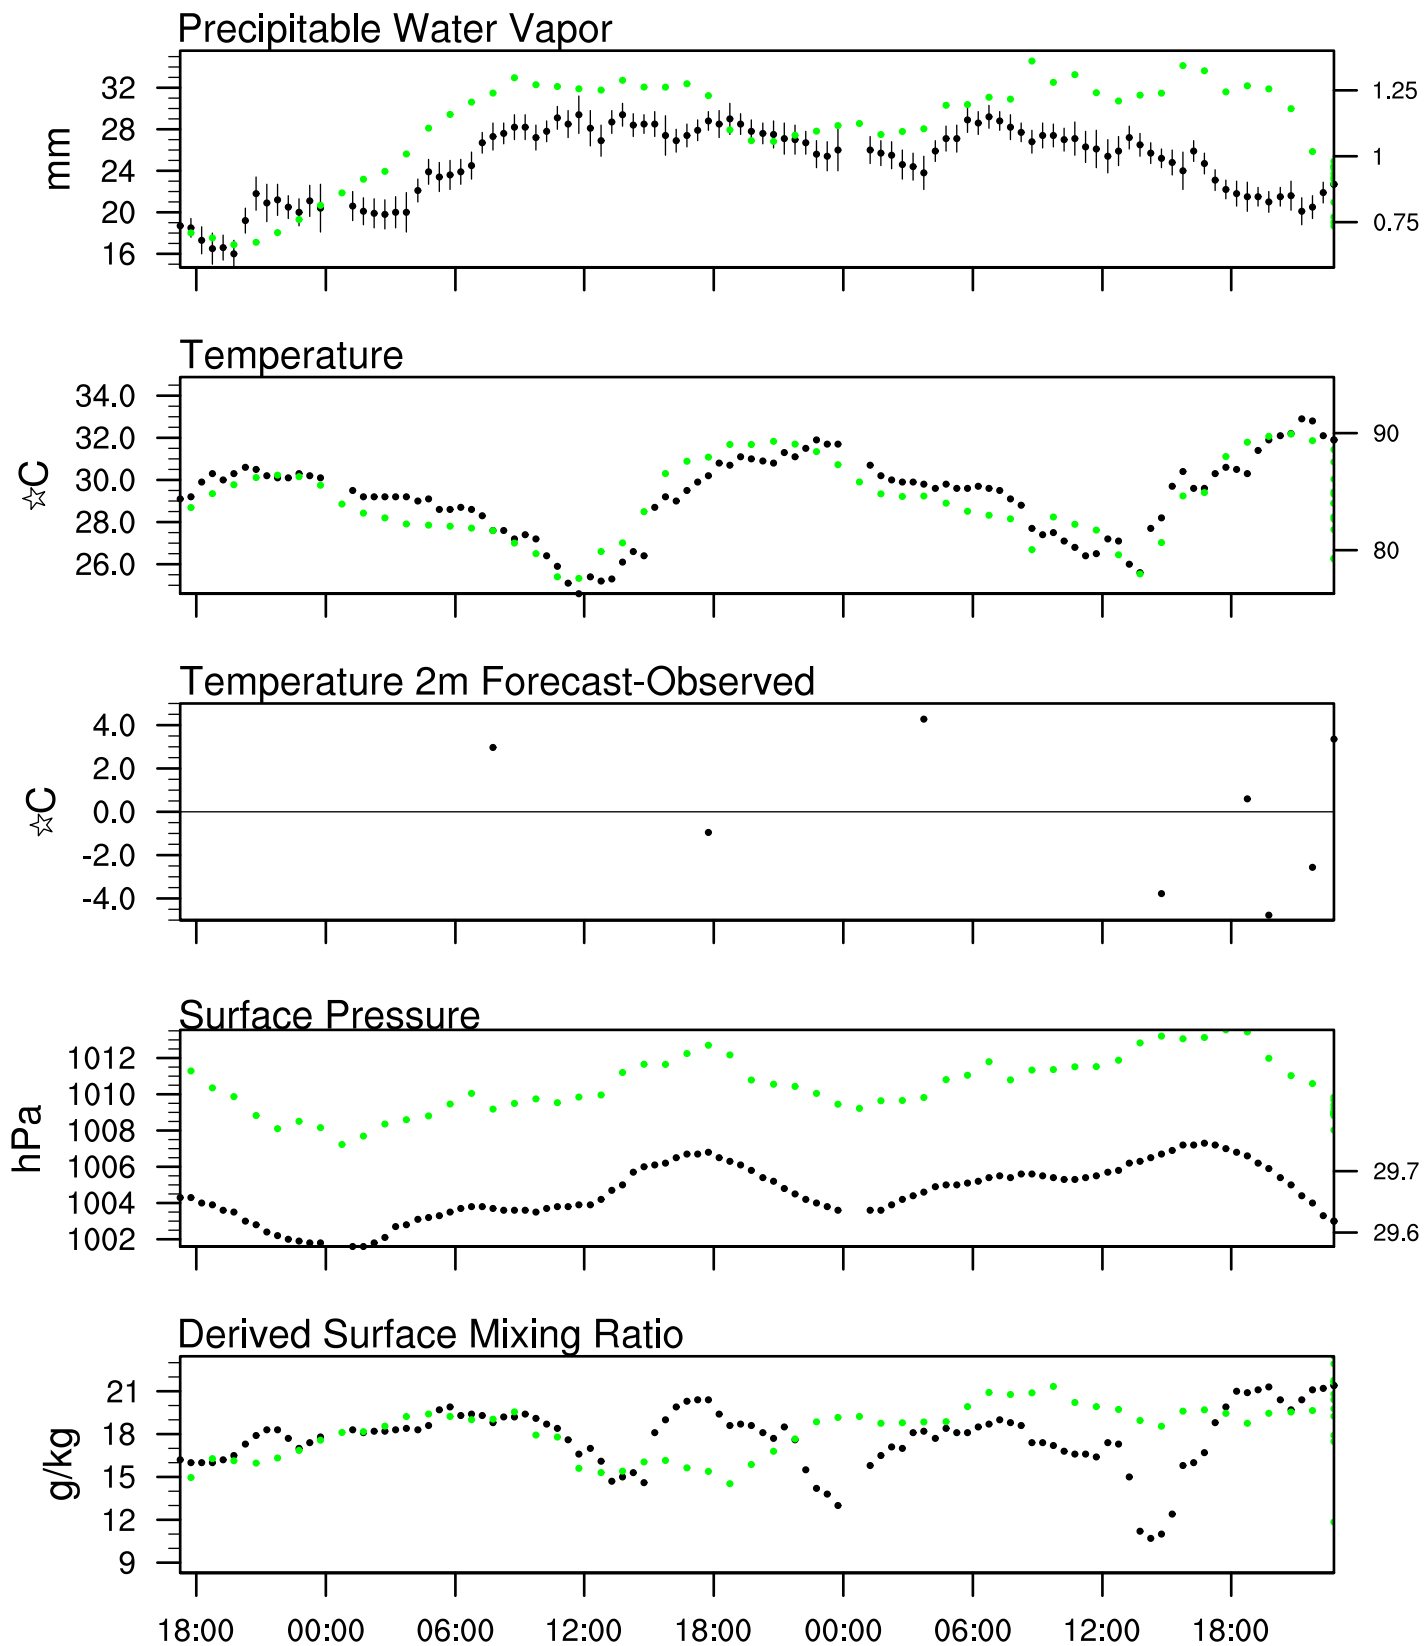

# Puerto Penasco, Son 13Sep 2020 17Z

Plcl=898 Tlcl[C]=18 Shox=7 Pwat[cm]=2 Cape[J]= 1250