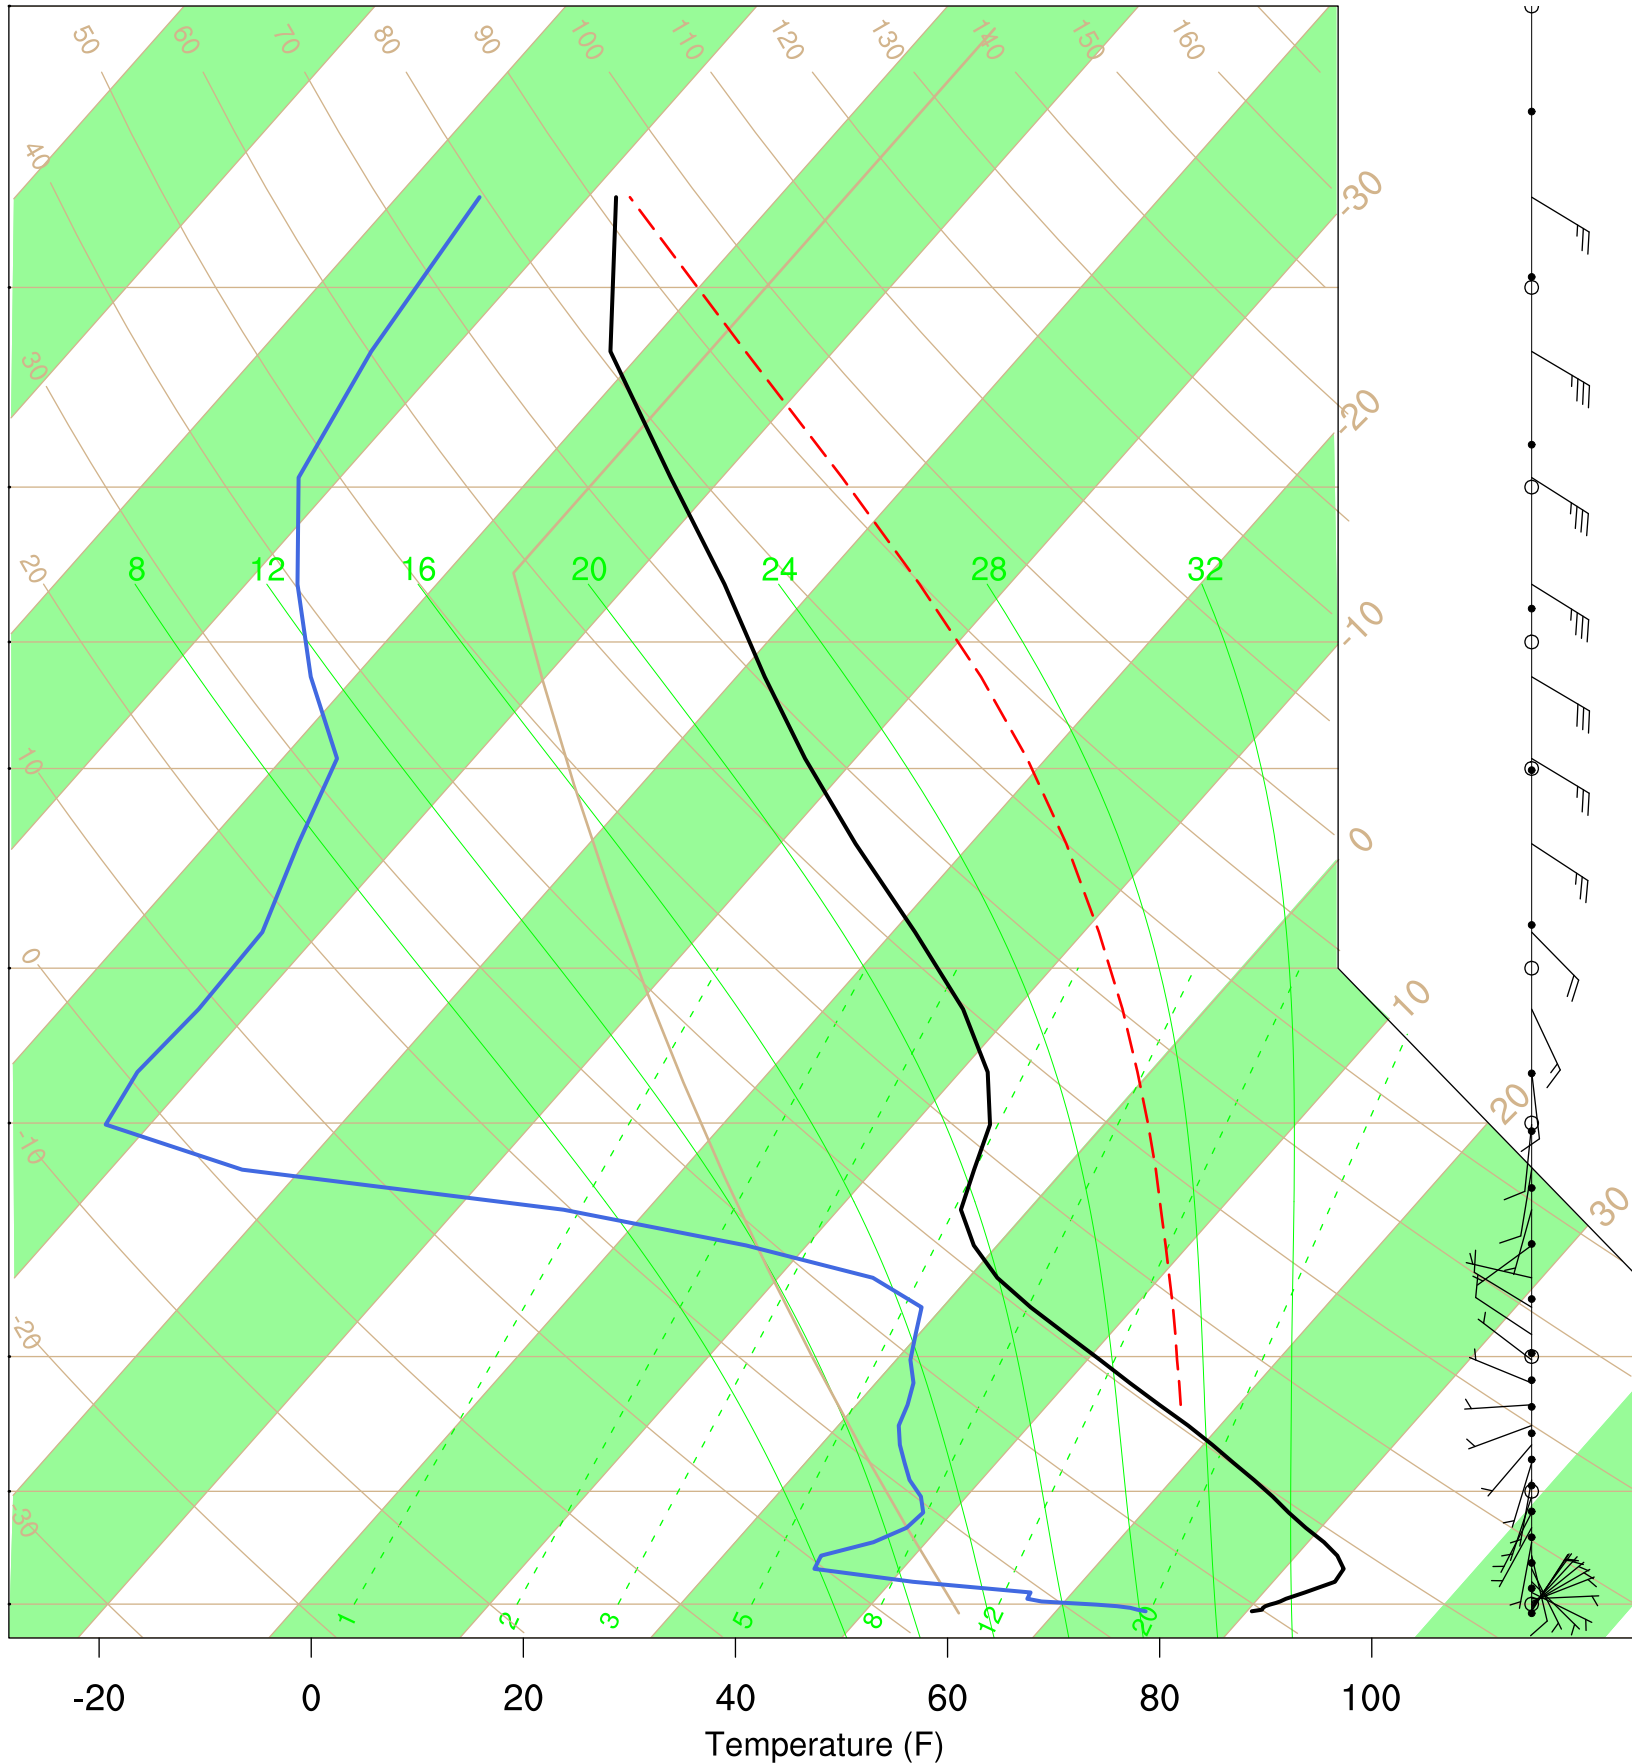

# Puerto Penasco, Son 13Sep 2020 17Z

Plcl=898 Tlcl[C]=18 Shox=7 Pwat[cm]=2 Cape[J]= 1250

# Puerto Penasco, Son 14Sep 2020 5Z

Ptcl=933 Tlcl[C]=23 Shox=2 Pwat[cm]=3 Cape[J]= 3541

# Puerto Penasco, Son 15Sep 2020 5Z

Plcl=933 Tlcl[C]=23 Shox=2 Pwat[cm]=3 Cape[J]= 4225

# Puerto Penasco, Son 15Sep 2020 17Z

Plcl=917 Tlcl[C]=22 Shox=6 Pwat[cm]=3 Cape[J]= 3468