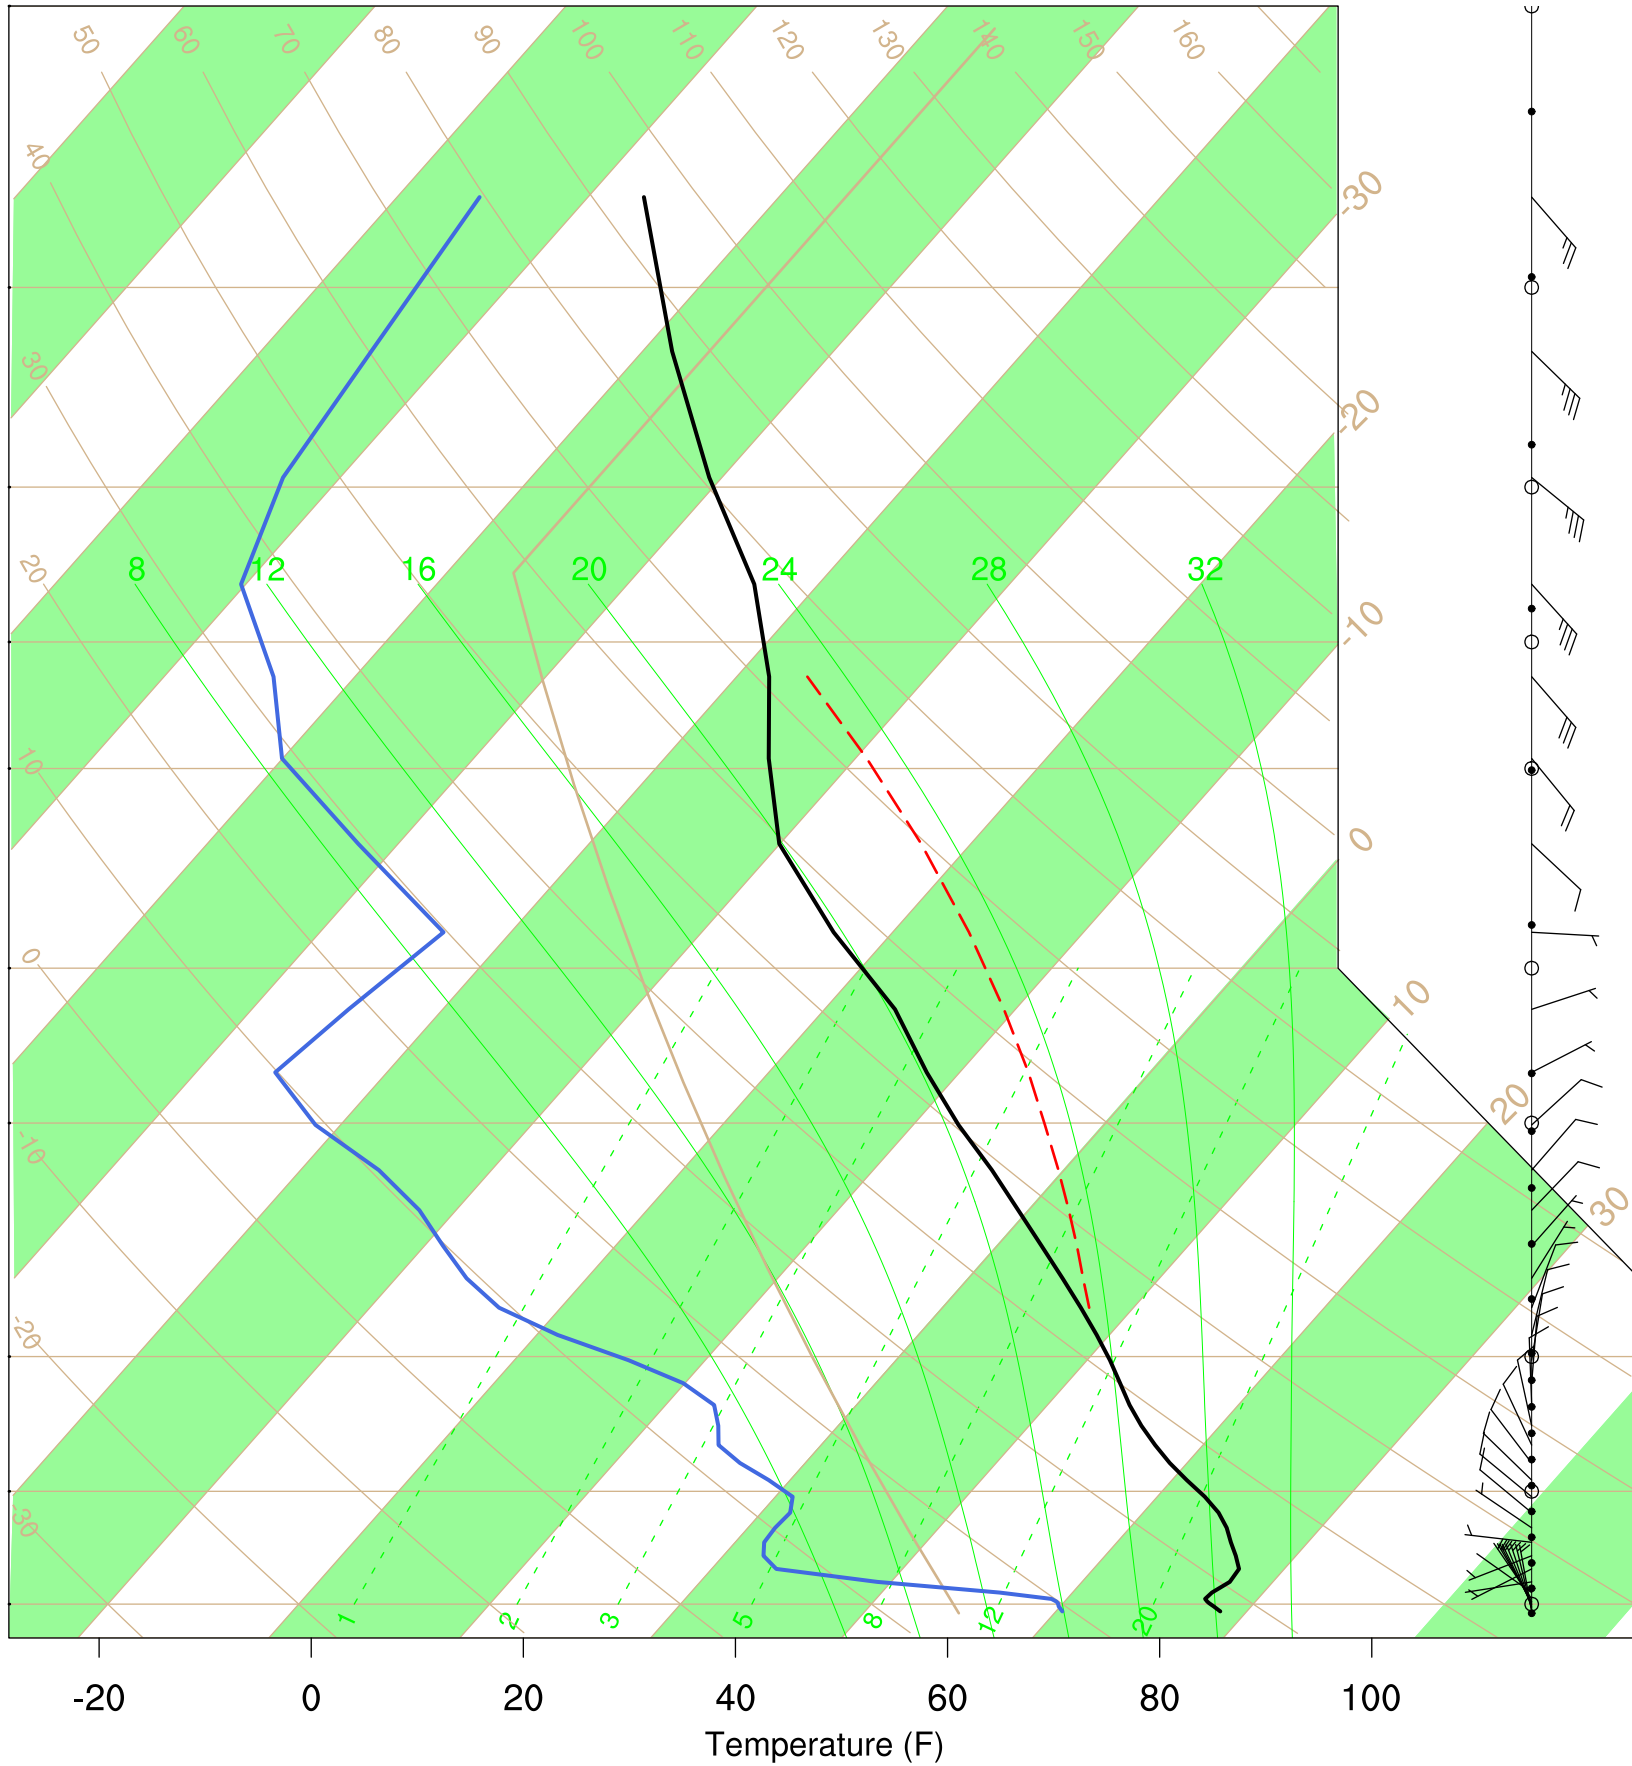

# Puerto Penasco, Son 13Sep 2020 17Z

Plcl=898 Tlcl[C]=18 Shox=7 Pwat[cm]=2 Cape[J]= 1250

# Puerto Penasco, Son 14Sep 2020 5Z

Ptcl=933 Tlcl[C]=23 Shox=2 Pwat[cm]=3 Cape[J]= 3541

# Puerto Penasco, Son 15Sep 2020 5Z

Plcl=933 Tlcl[C]=23 Shox=2 Pwat[cm]=3 Cape[J]= 4225

# Puerto Penasco, Son 15Sep 2020 17Z

Plcl=917 Tlcl[C]=22 Shox=6 Pwat[cm]=3 Cape[J]= 3468