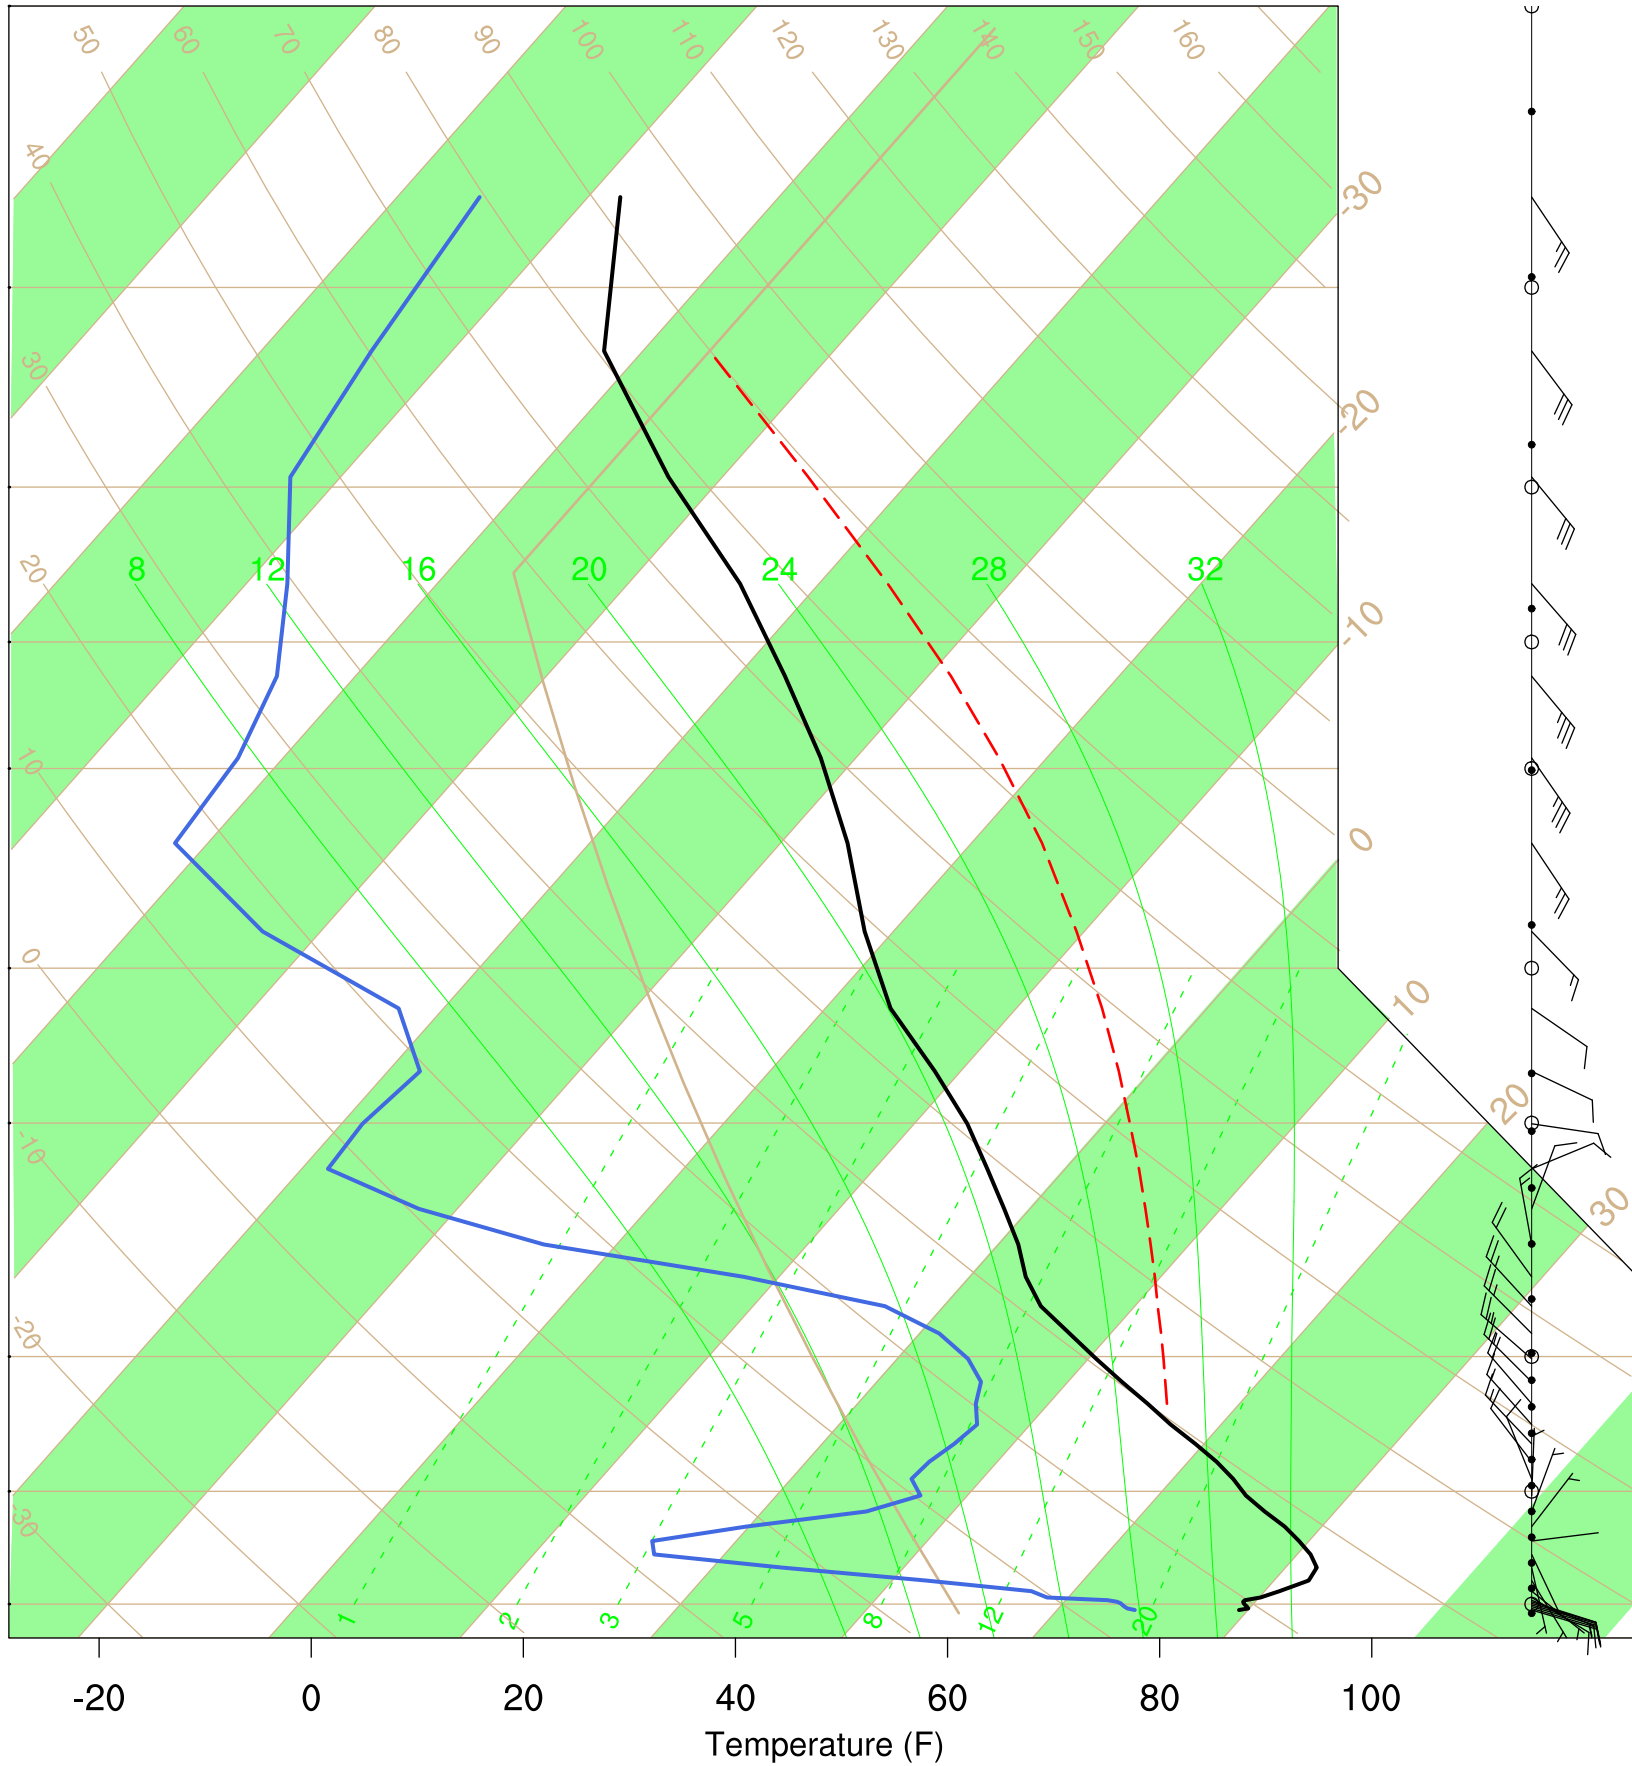

# Puerto Penasco, Son 13Sep 2020 17Z

Plcl=898 Tlcl[C]=18 Shox=7 Pwat[cm]=2 Cape[J]= 1250

# Puerto Penasco, Son 14Sep 2020 5Z

Ptcl=933 Tlcl[C]=23 Shox=2 Pwat[cm]=3 Cape[J]= 3541

# Puerto Penasco, Son 15Sep 2020 5Z

Plcl=933 Tlcl[C]=23 Shox=2 Pwat[cm]=3 Cape[J]= 4225

# Puerto Penasco, Son 15Sep 2020 17Z

Plcl=917 Tlcl[C]=22 Shox=6 Pwat[cm]=3 Cape[J]= 3468