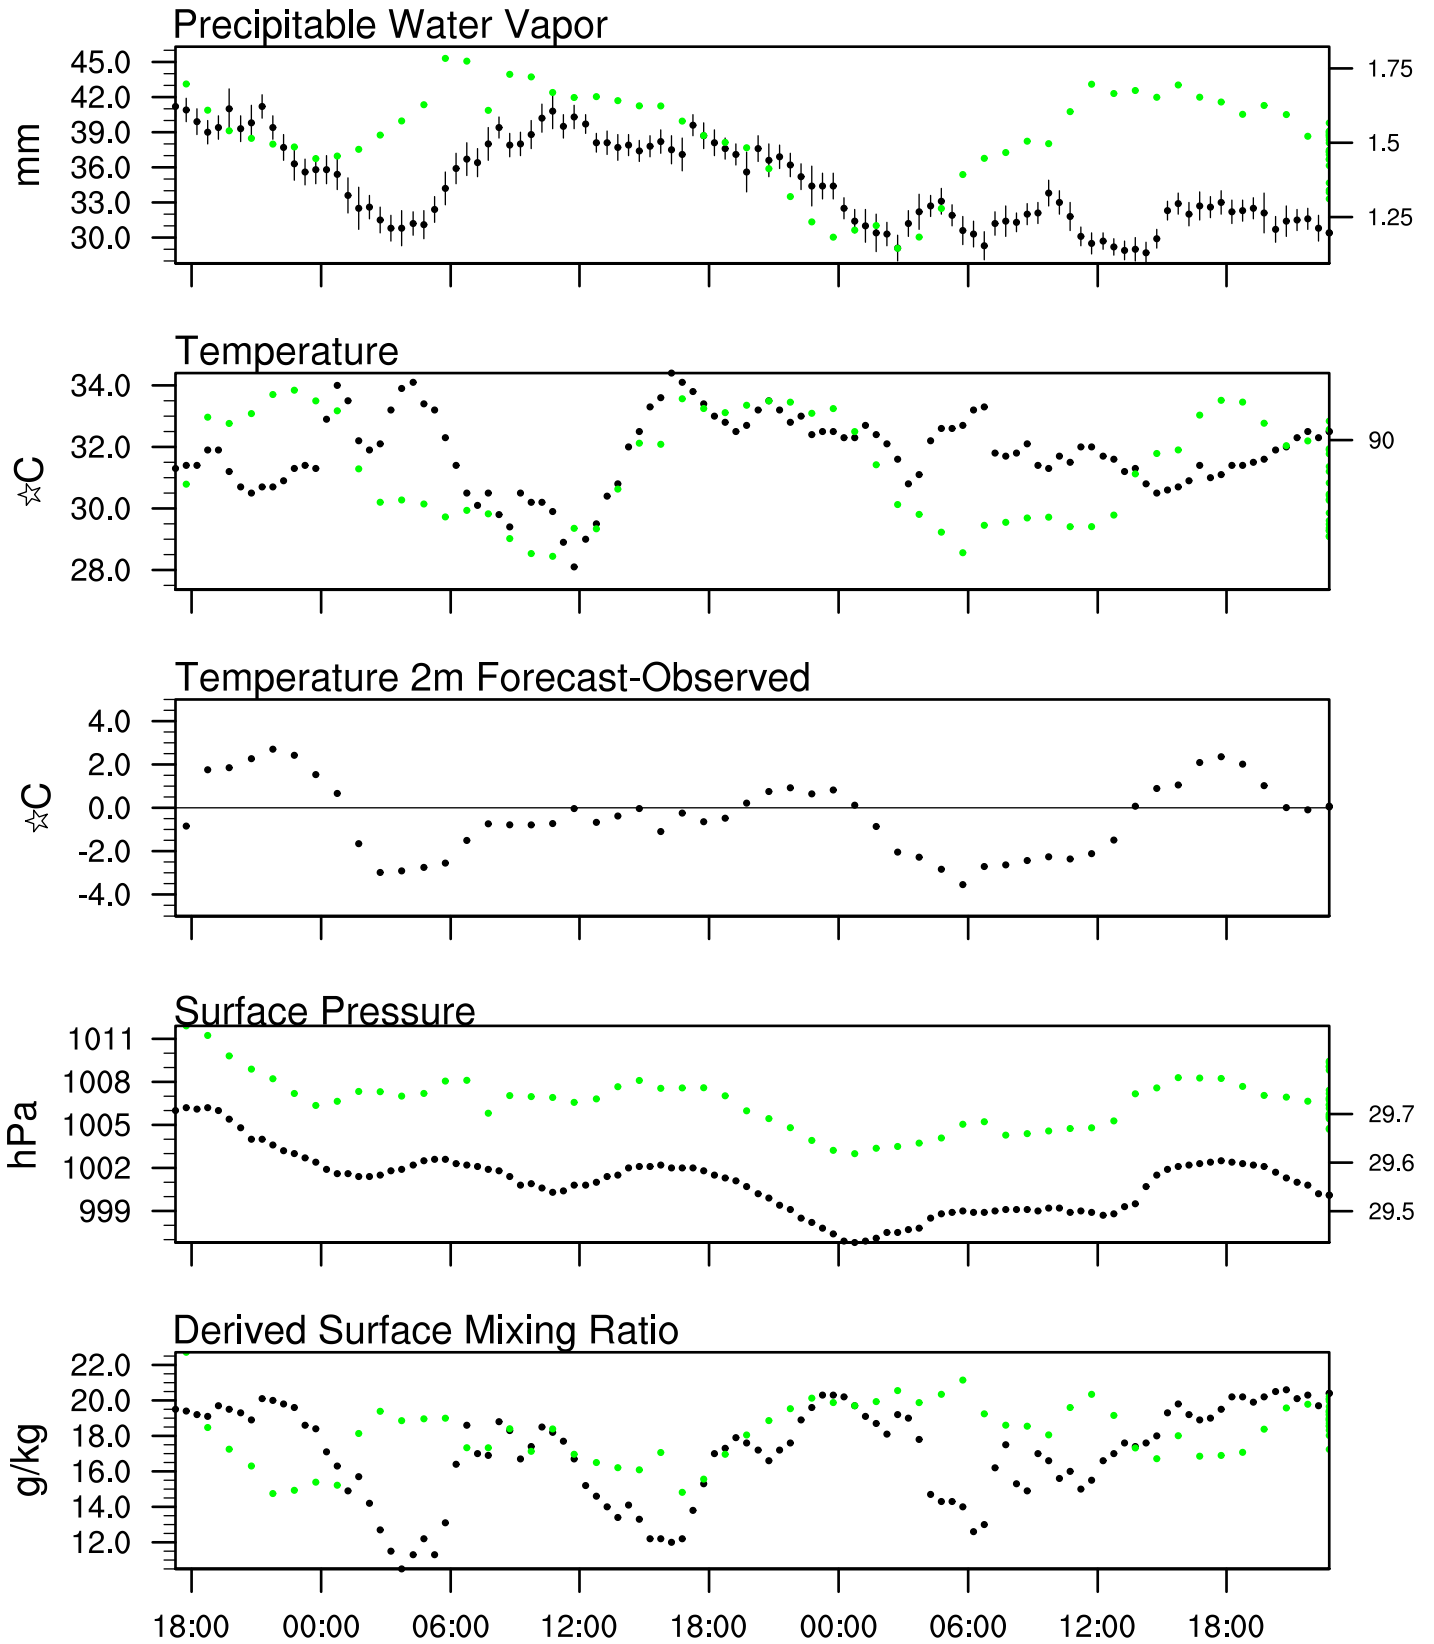

# Puerto Penasco, Son 11 Jul 2020 17Z

Plcl=929 Tlcl[C]=23 Shox=0 Pwat[cm]=4 Cape[J]= 3453