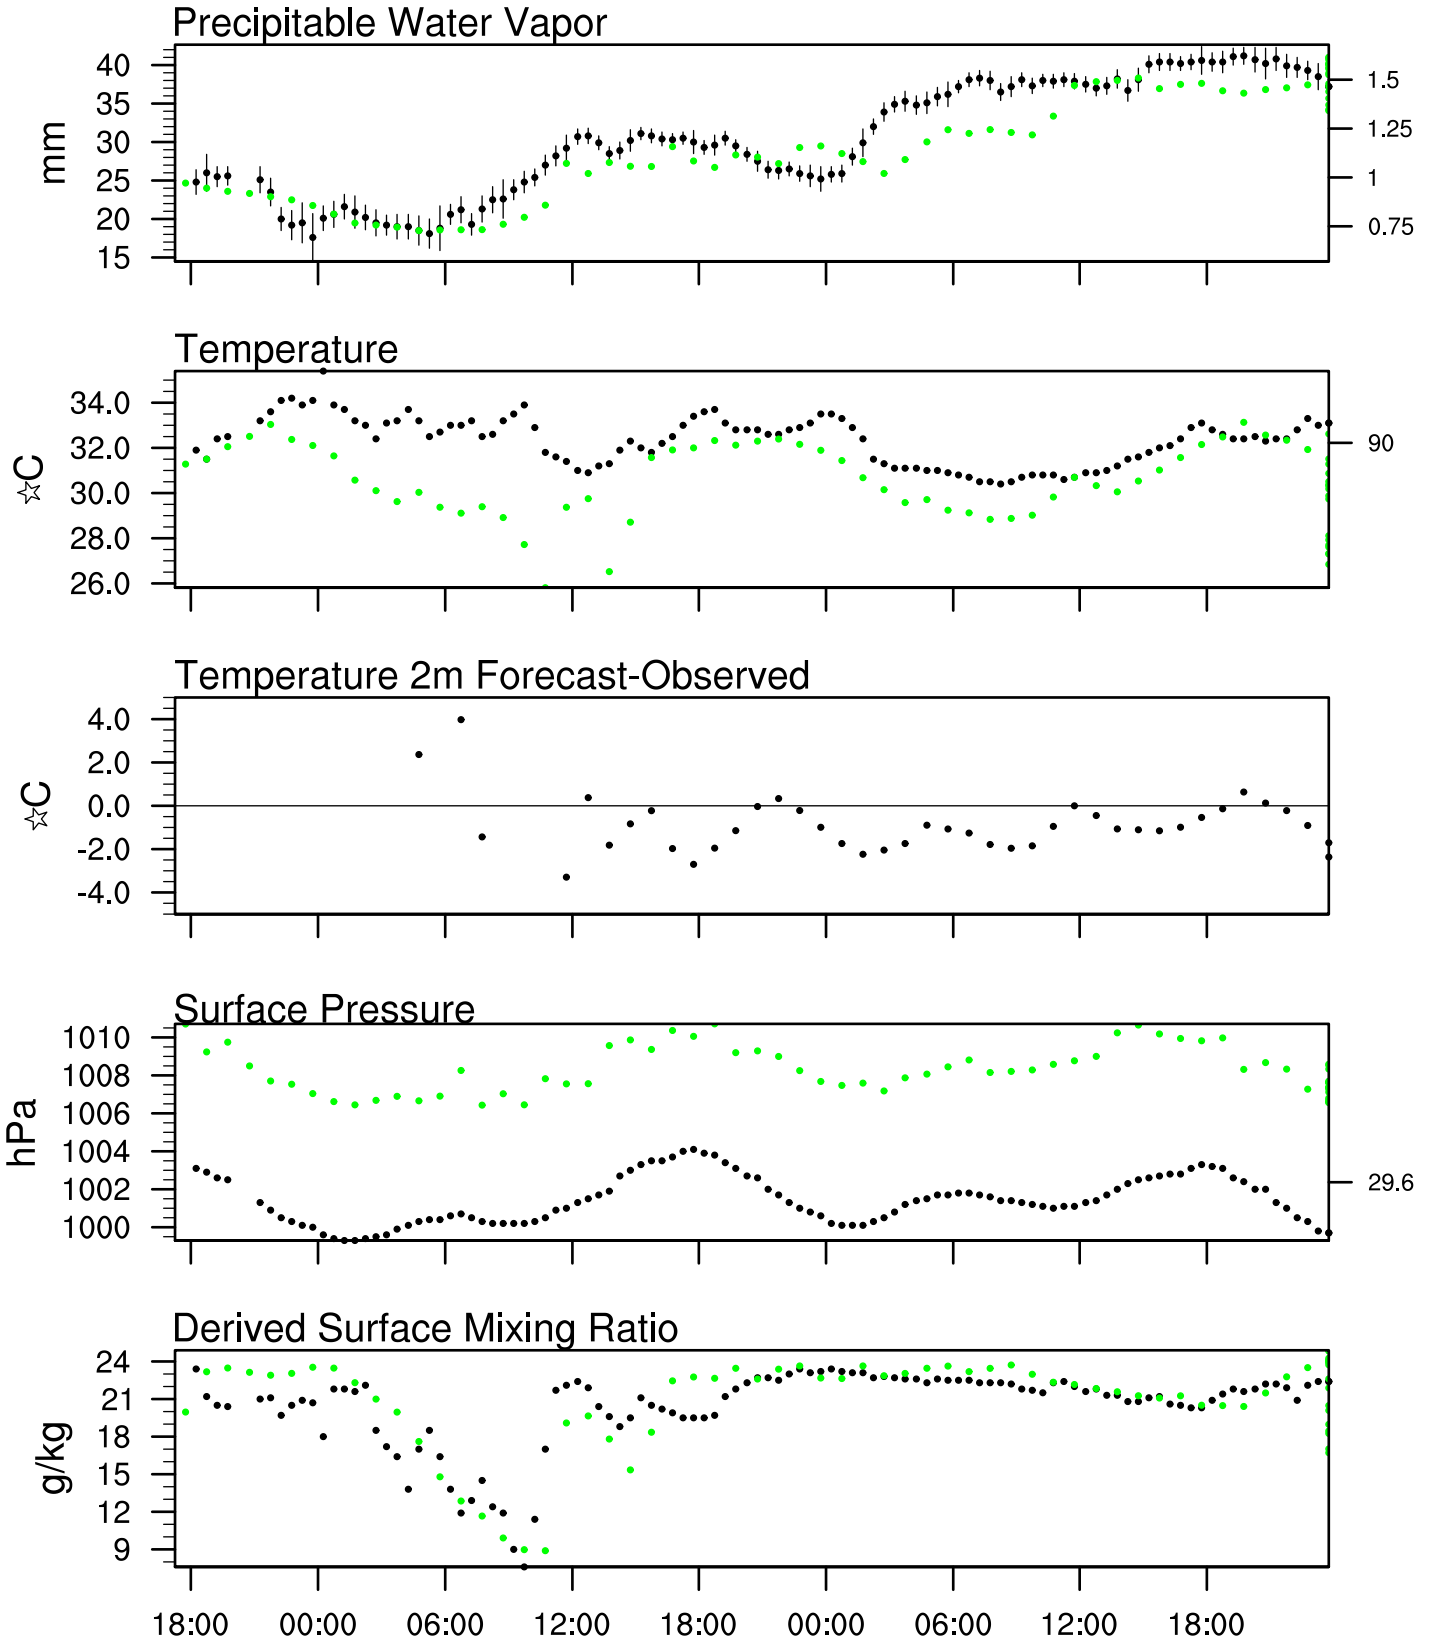

# Puerto Penasco, Son 9Aug 2020 17Z

Ptcl=920 Tlcl[C]=23 Shox=6 Pwat[cm]=2 Cape[J]= 4042