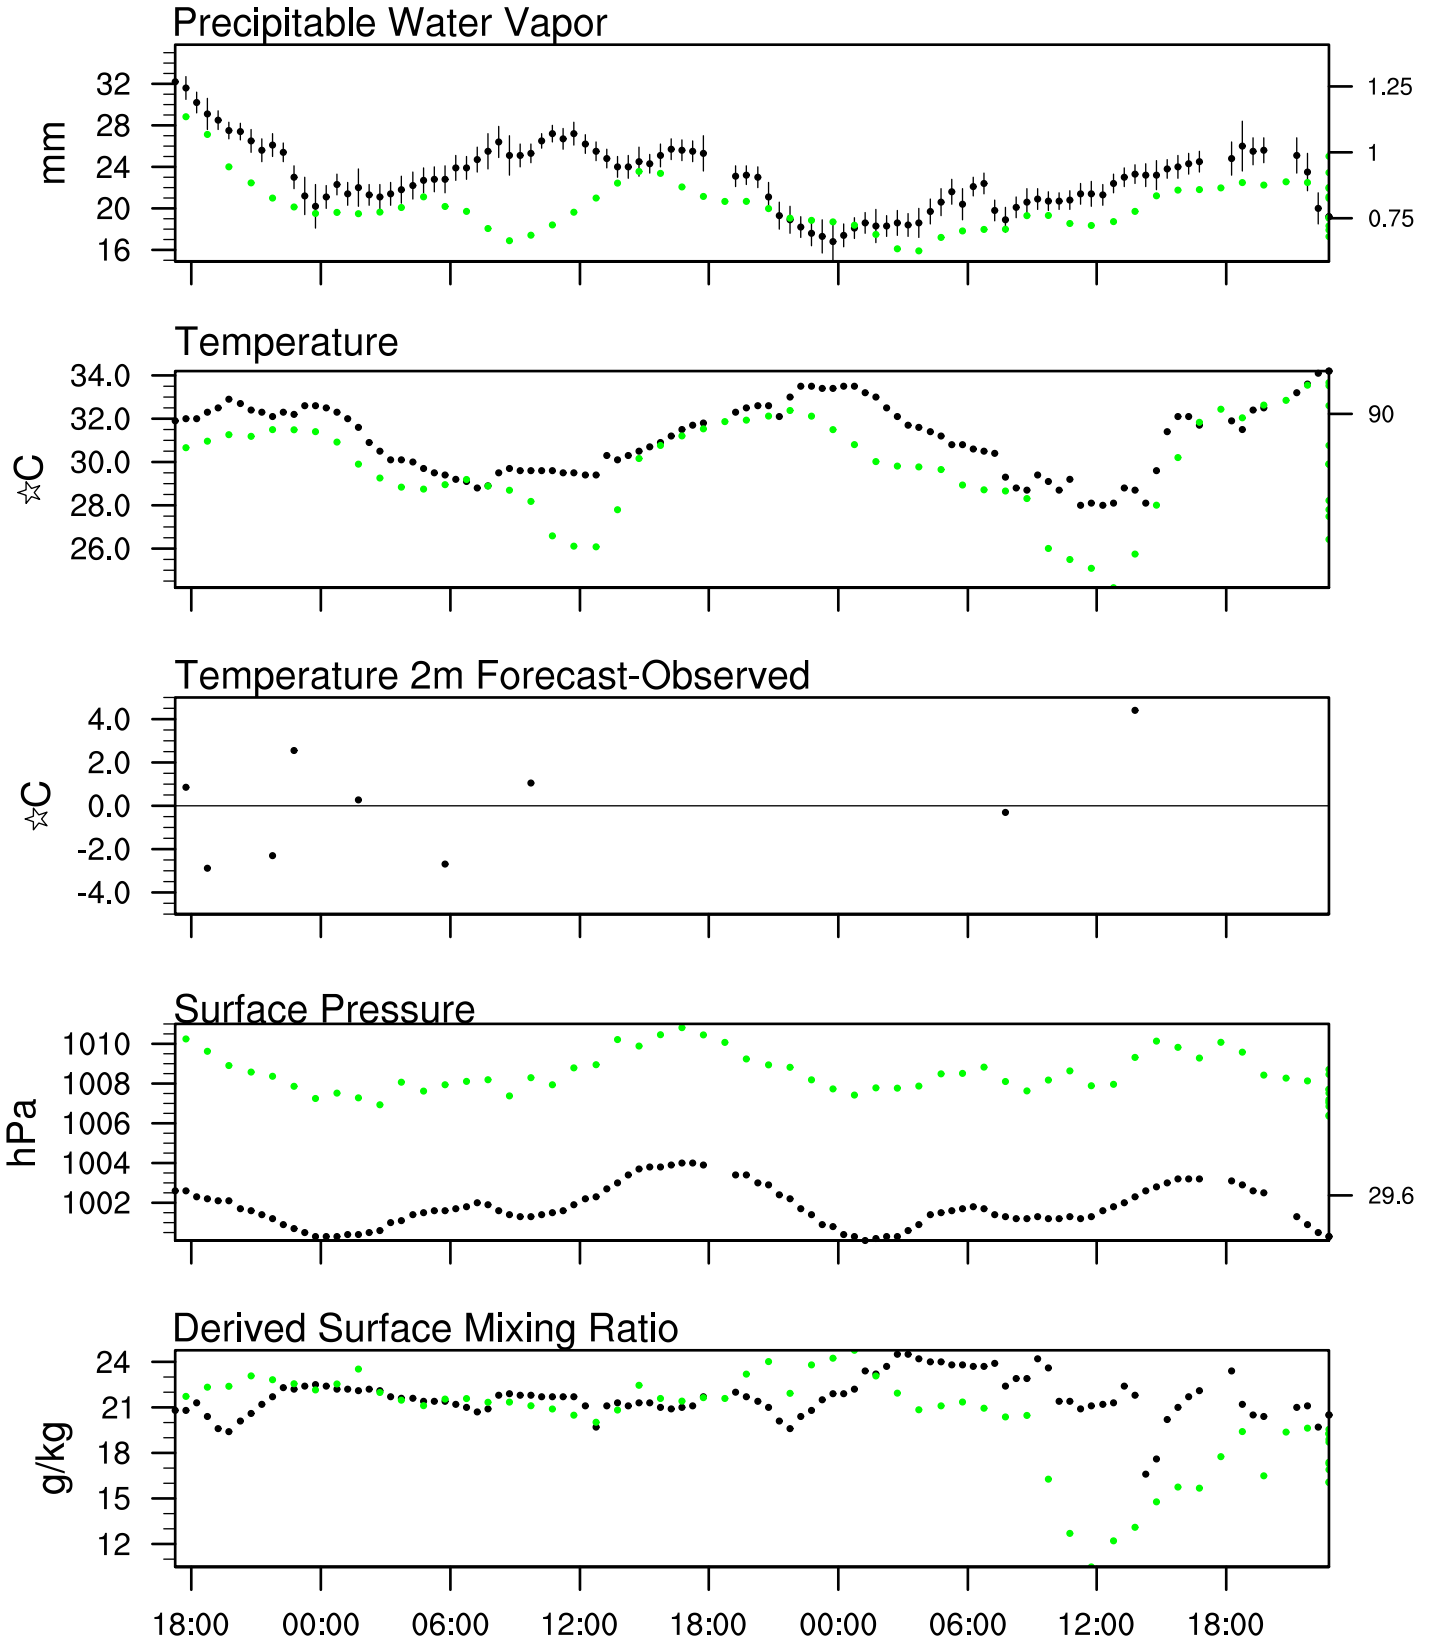

Puerto Penasco, Son

7 Aug 2020 17:45 UTC - 11 Aug 2020 6:15 UTC

Puerto Penasco, Son 7Aug 2020 17Z

Plcl=947 Tlcl[C]=25 Shox=7 Pwat[cm]=3 Cape[J]= 4403

Puerto Penasco, Son 8Aug 2020 5Z

Plcl=952 Tlcl[C]=25 Shox=6 Pwat[cm]=2 Cape[J]= 4887