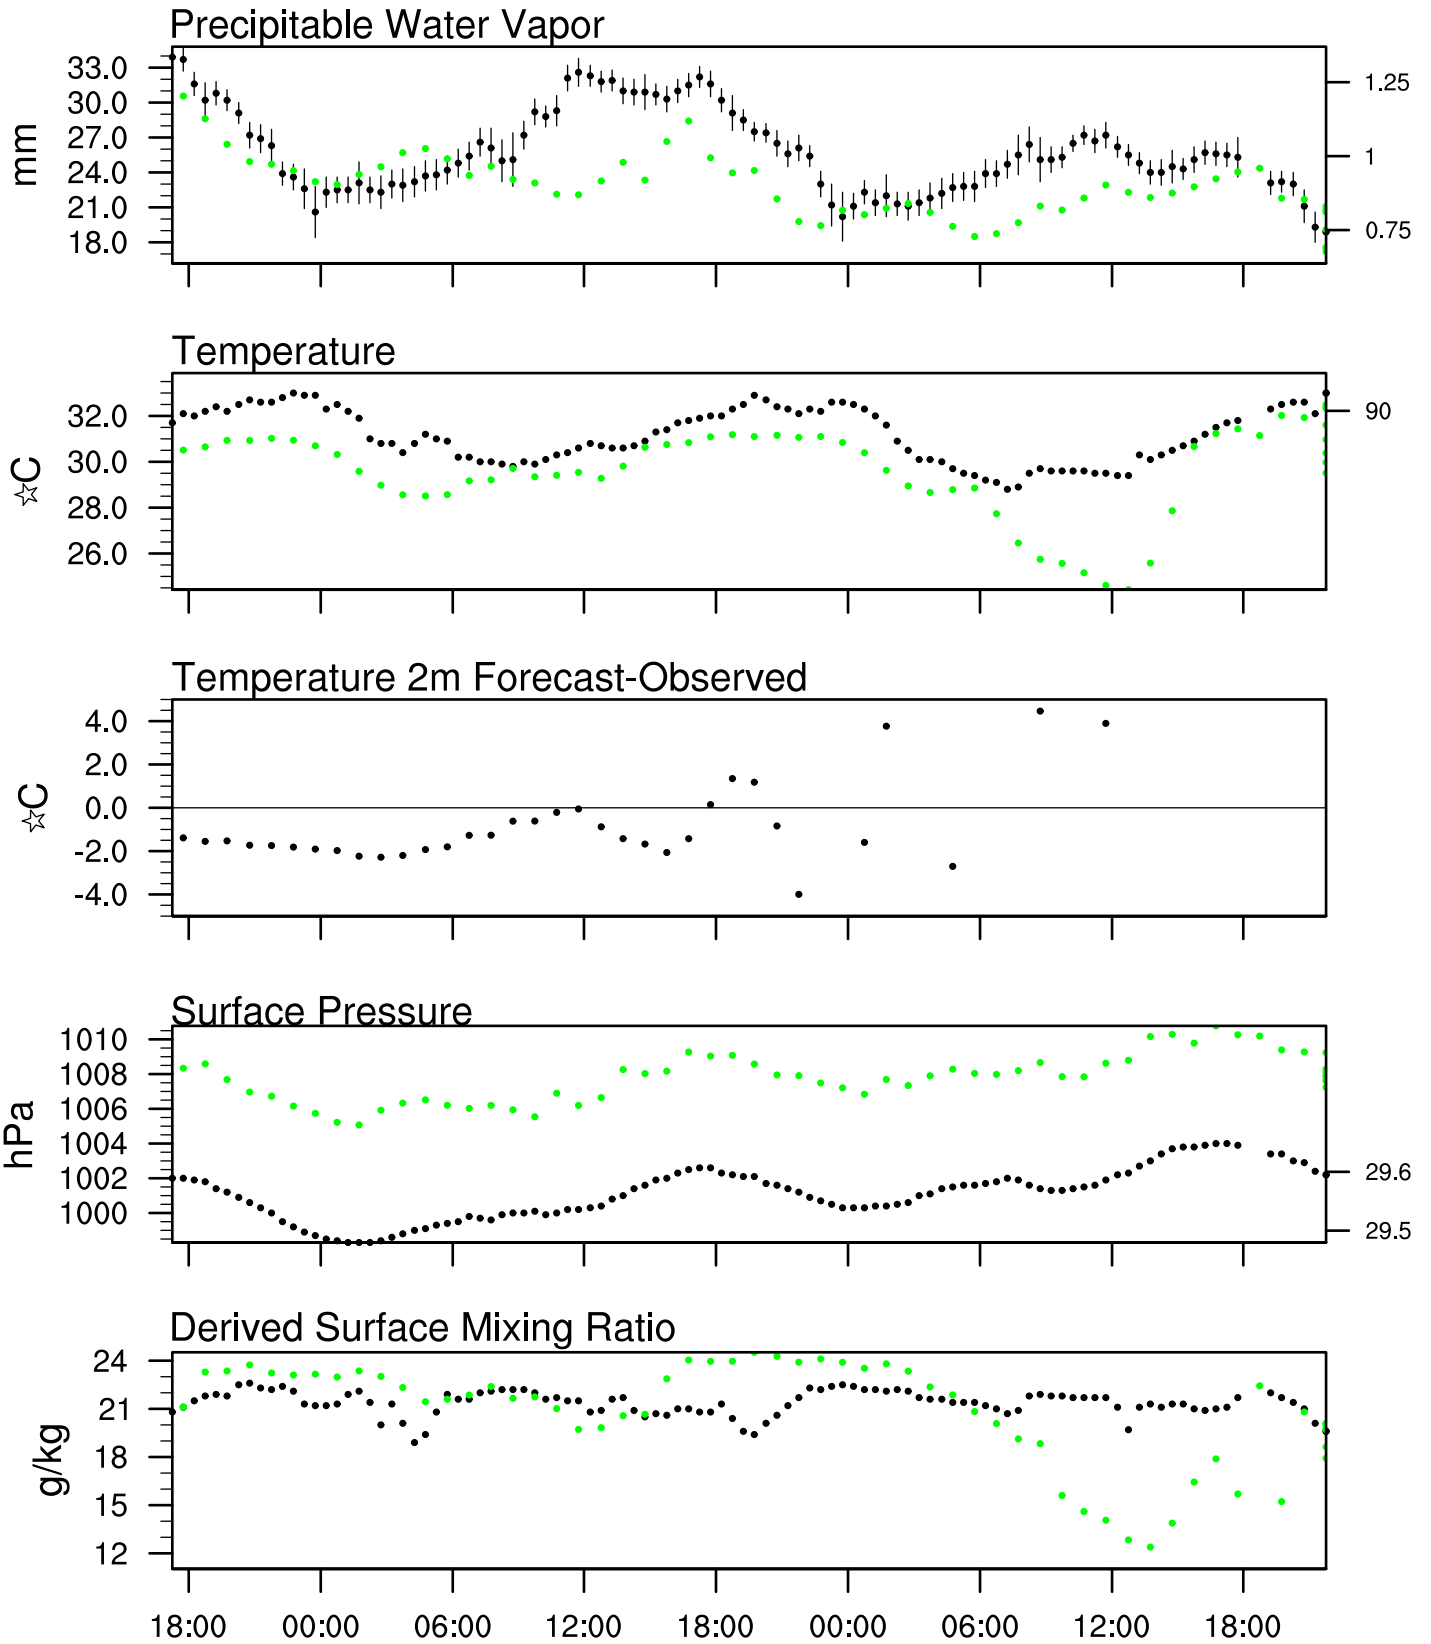

Puerto Penasco, Son

6 Aug 2020 17:45 UTC - 10 Aug 2020 6:15 UTC

Puerto Penasco, Son 6Aug 2020 17Z

Plcl=941 Tlcl[C]=24 Shox=6 Pwat[cm]=3 Cape[J]= 4551

Puerto Penasco, Son 7Aug 2020 17Z

Plcl=963 Tlcl[C]=27 Shox=6 Pwat[cm]=3 Cape[J]= 5703

Puerto Penasco, Son 10Aug 2020 5Z

Plcl=899 Tlcl[C]=21 Shox=6 Pwat[cm]=3 Cape[J]= 2594