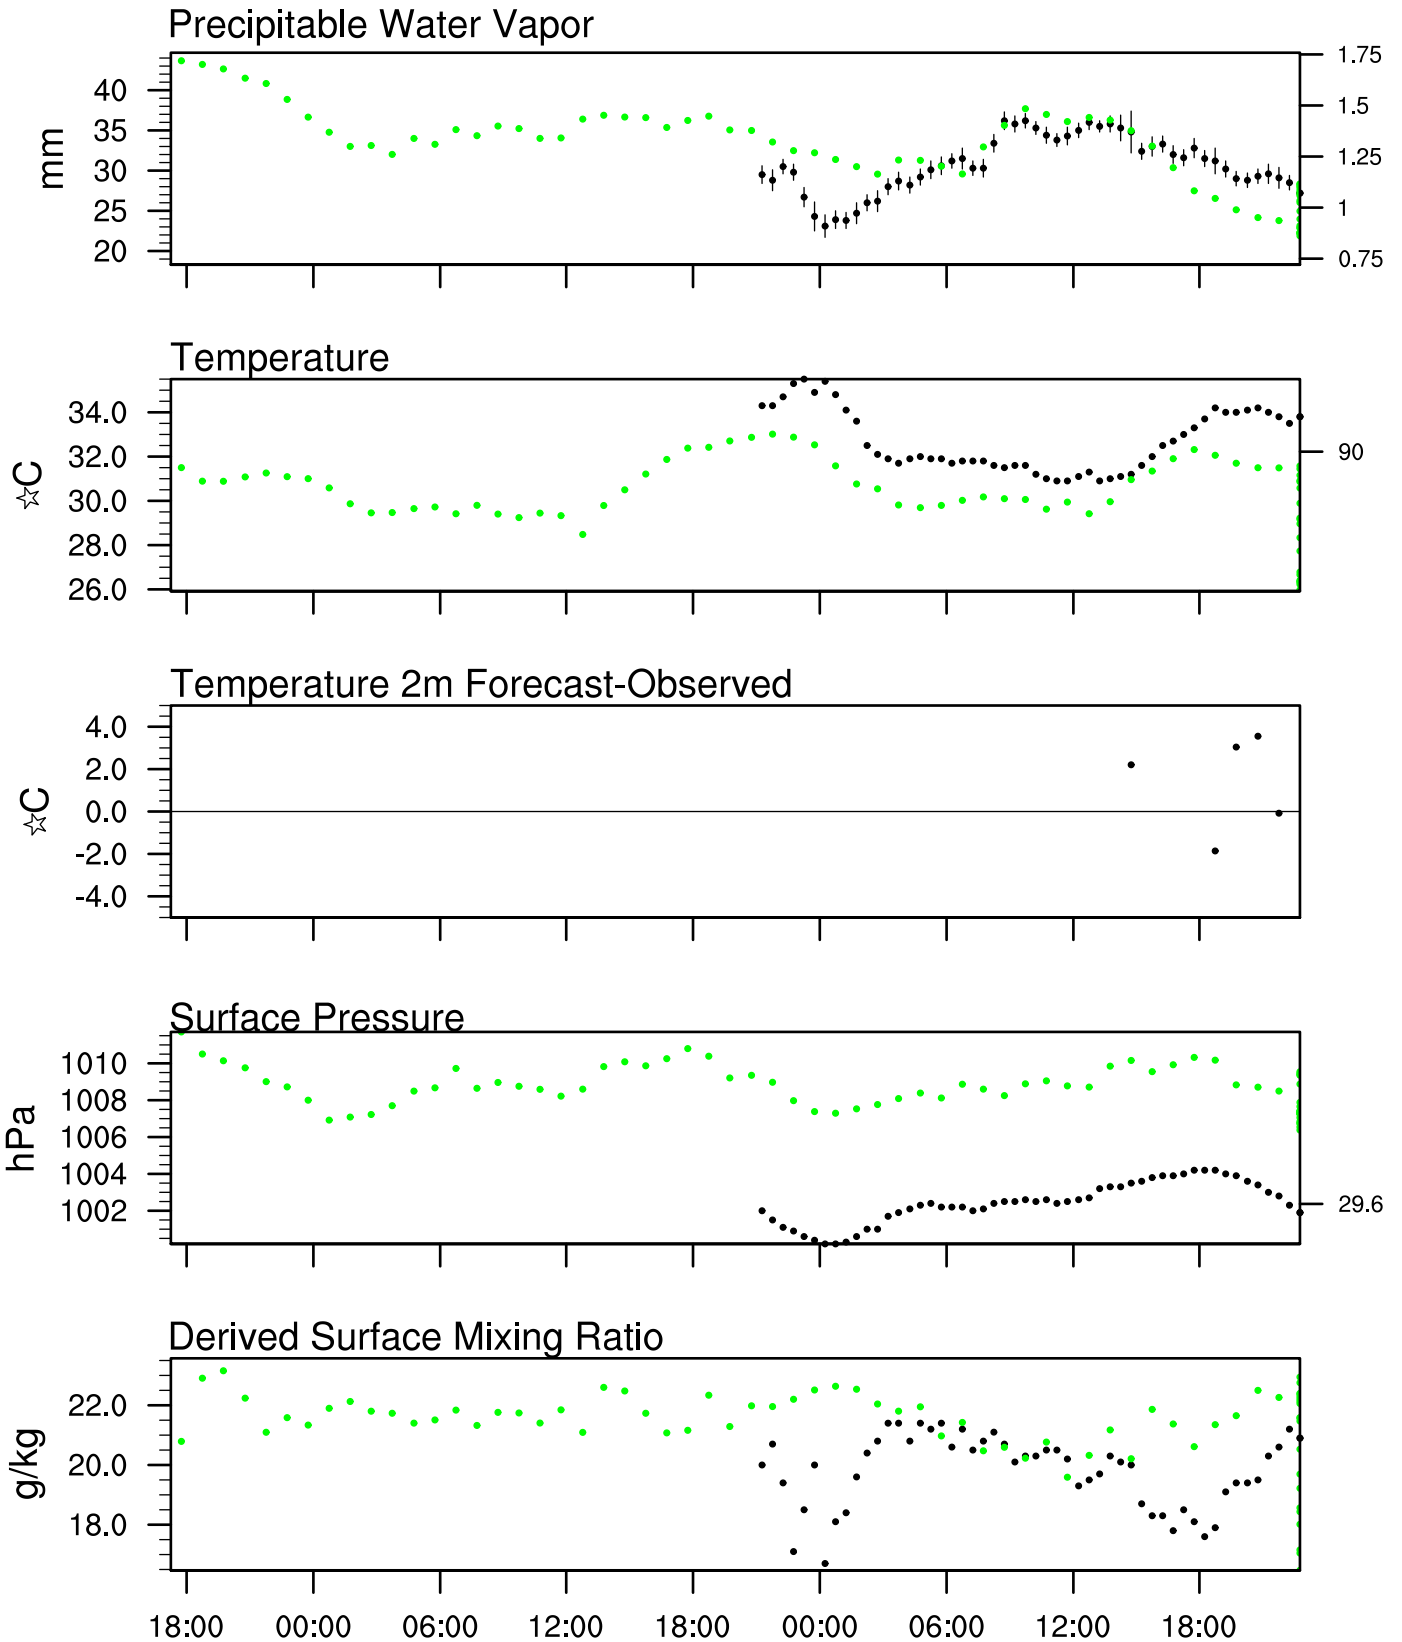

Puerto Penasco, Son

2 Aug 2020 17:45 UTC - 6 Aug 2020 6:15 UTC

Puerto Penasco, Son 2Aug 2020 17Z

Plcl=927 Tlcl[C]=24 Shox=-5 Pwat[cm]=4 Cape[J]= 4530

Puerto Penasco, Son 3Aug 2020 5Z

Plcl=944 Tlcl[C]=25 Shox=2 Pwat[cm]=3 Cape[J]= 4592

Puerto Penasco, Son 6Aug 2020 5Z

Plcl=968 Tlcl[C]=25 Shox=3 Pwat[cm]=2 Cape[J]= 4256