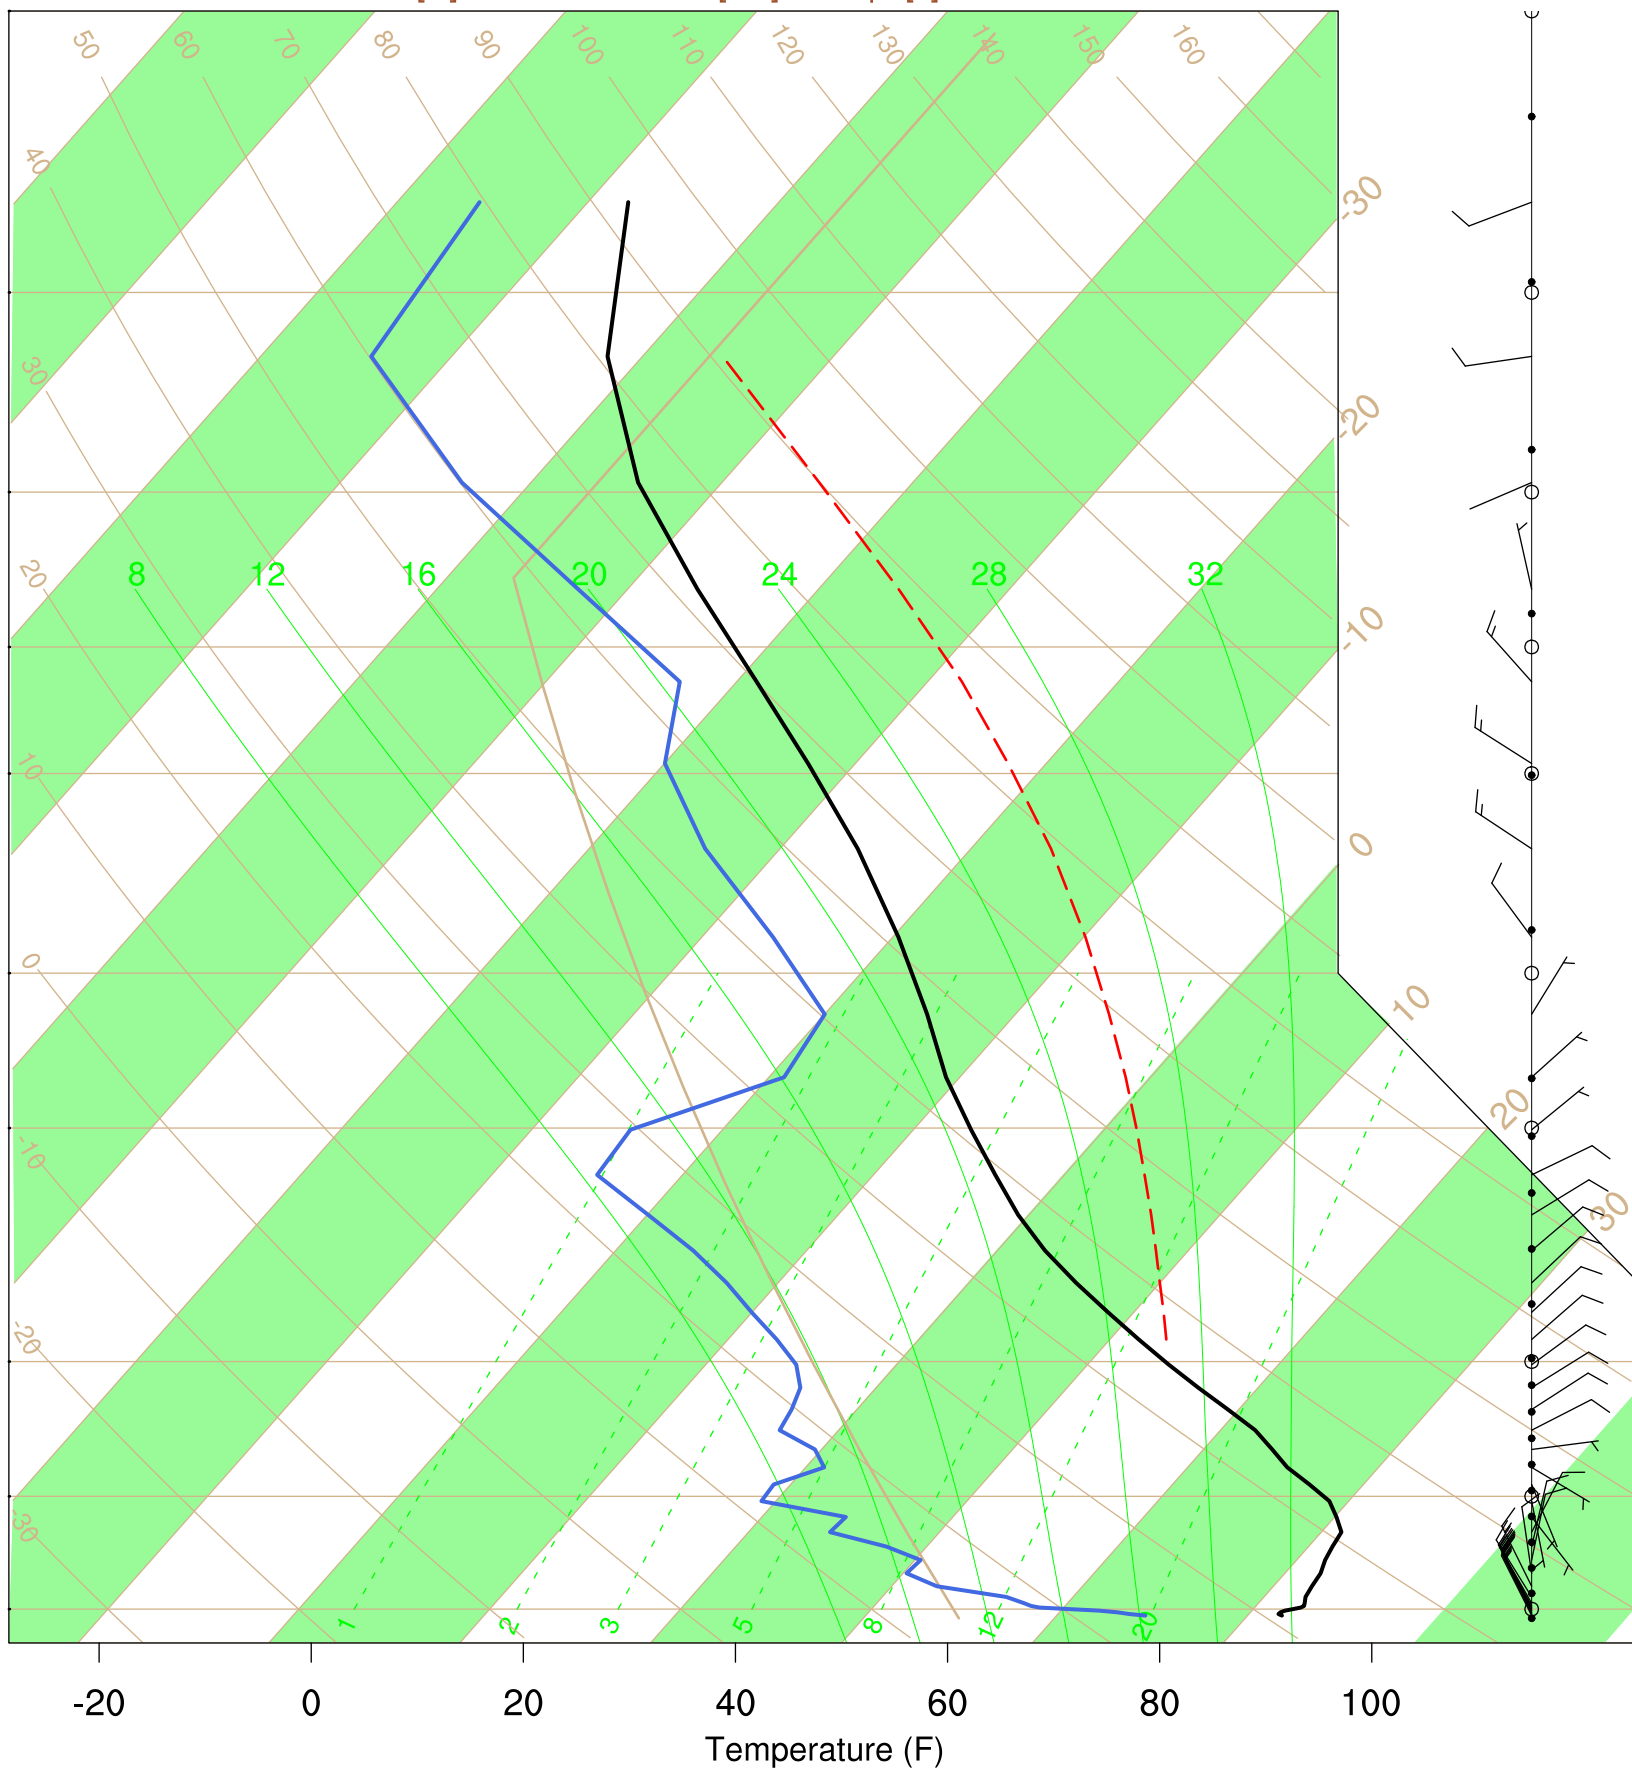

Puerto Penasco, Son

2 Aug 2020 17:45 UTC - 6 Aug 2020 6:15 UTC

Puerto Penasco, Son 2Aug 2020 17Z

Plcl=927 Tlcl[C]=24 Shox=-5 Pwat[cm]=4 Cape[J]= 4530

Puerto Penasco, Son 3Aug 2020 5Z

Plcl=944 Tlcl[C]=25 Shox=2 Pwat[cm]=3 Cape[J]= 4592

Puerto Penasco, Son 3Aug 2020 17Z

Plcl=916 Tlcl[C]=23 Shox=-4 Pwat[cm]=4 Cape[J]= 5002

Puerto Penasco, Son 4Aug 2020 5Z

Ptcl=936 Ttcl[C]=24 Shox=3 Pwat[cm]=3 Cape[J]= 4500

Puerto Penasco, Son 4Aug 2020 17Z

Plcl=912 Tlcl[C]=23 Shox=4 Pwat[cm]=3 Cape[J]= 3598

Puerto Penasco, Son 5Aug 2020 5Z

Ptcl=977 Tlcl[C]=26 Shox=4 Pwat[cm]=2 Cape[J]= 3864

Puerto Penasco, Son 5Aug 2020 17Z

Plcl=932 Tlcl[C]=24 Shox=2 Pwat[cm]=2 Cape[J]= 5227

Puerto Penasco, Son 6Aug 2020 5Z

Plcl=968 Tlcl[C]=25 Shox=3 Pwat[cm]=2 Cape[J]= 4256