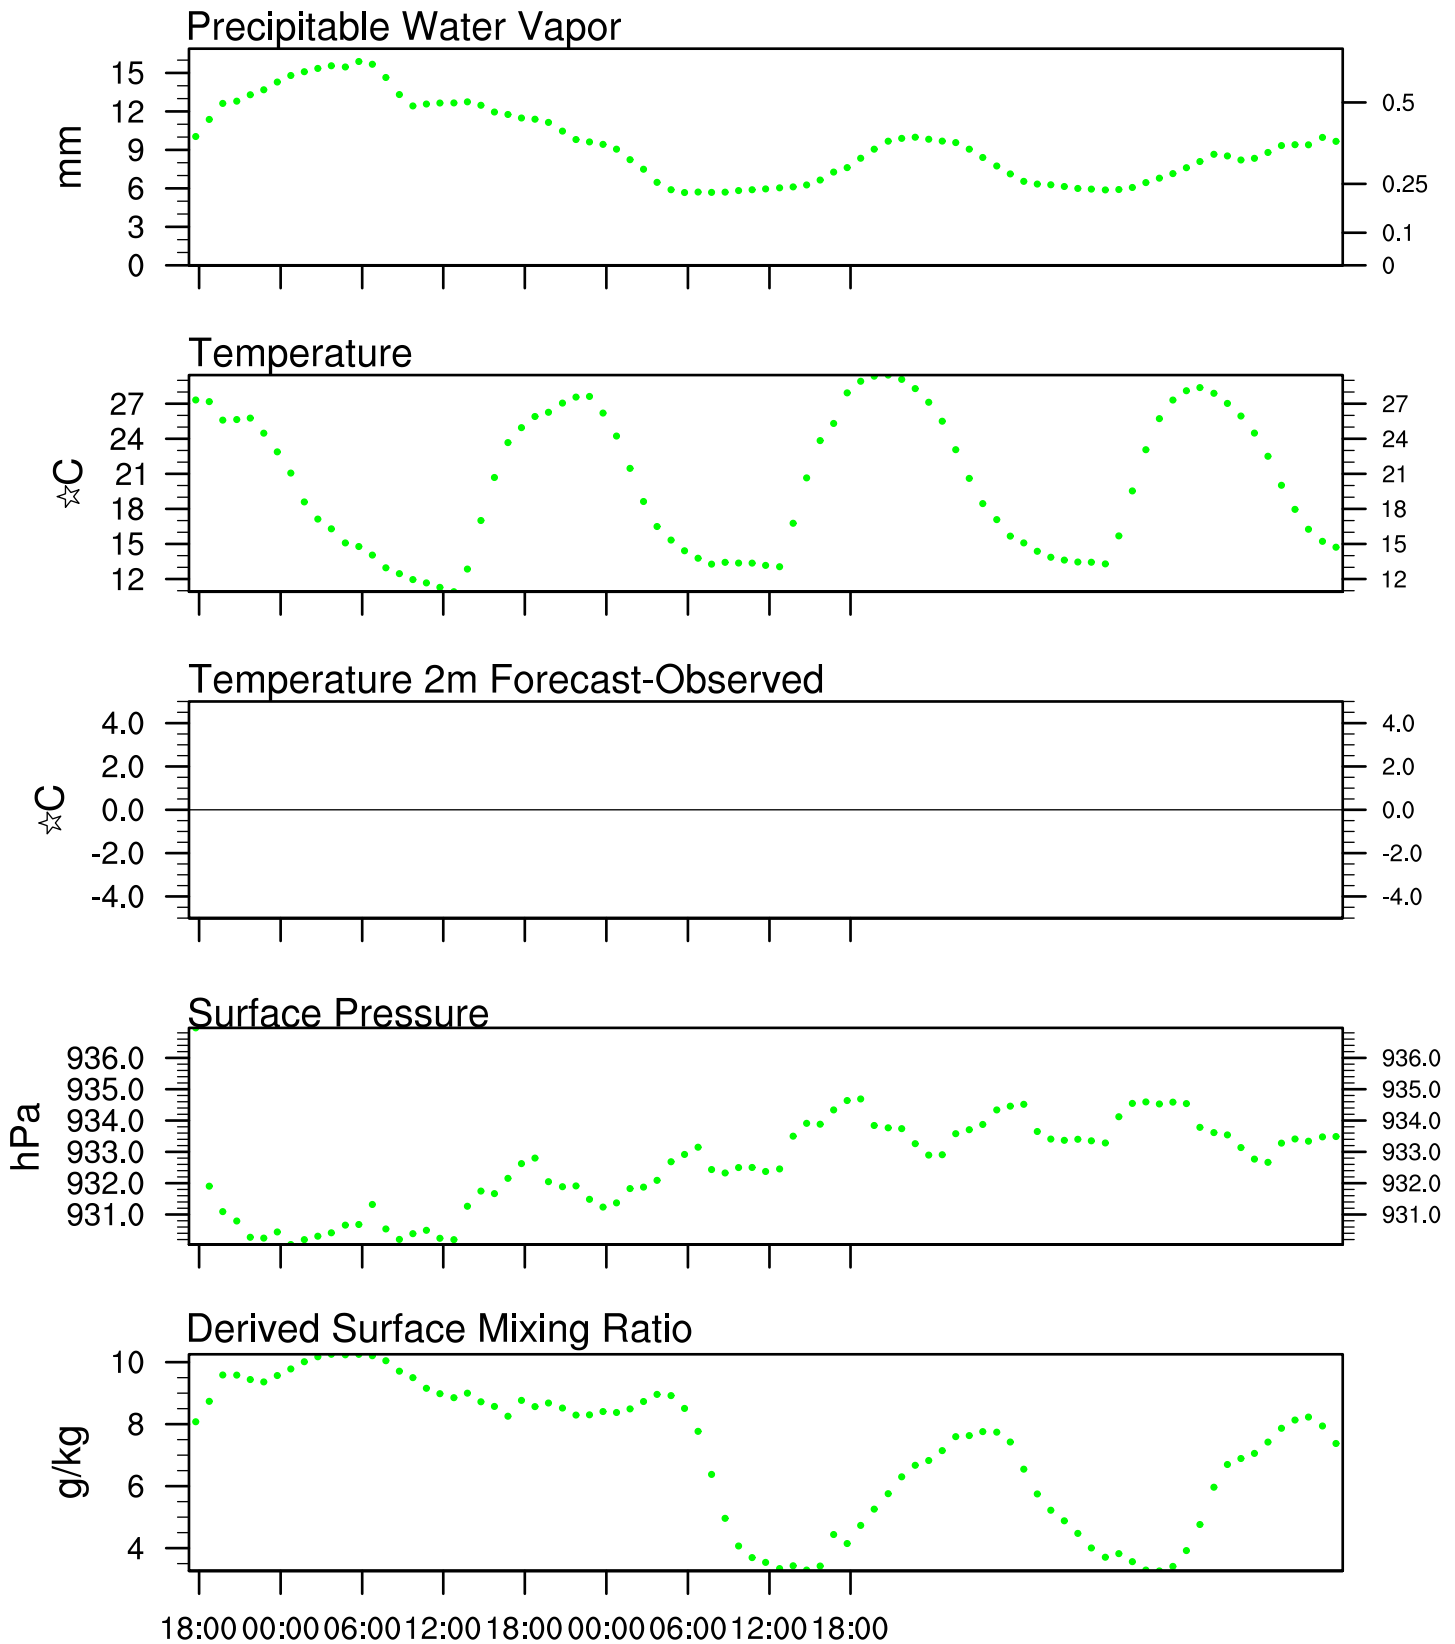

Yuma, AZ (AZWestern CC)

30 Apr 2020 17:45 UTC - 4 May 2020 6:15 UTC

Yuma, AZ (AZWestern CC) 30Apr 2020 17Z

Plcl=743 Tlcl[C]=6 Shox=9 Pwat[cm]=1 Cape[J]= 8

Yuma, AZ (AZWestern CC) 1May 2020 5Z

Plcl=909 Tlcl[C]=13 Shox=6 Pwat[cm]=2 Cape[J]= 0