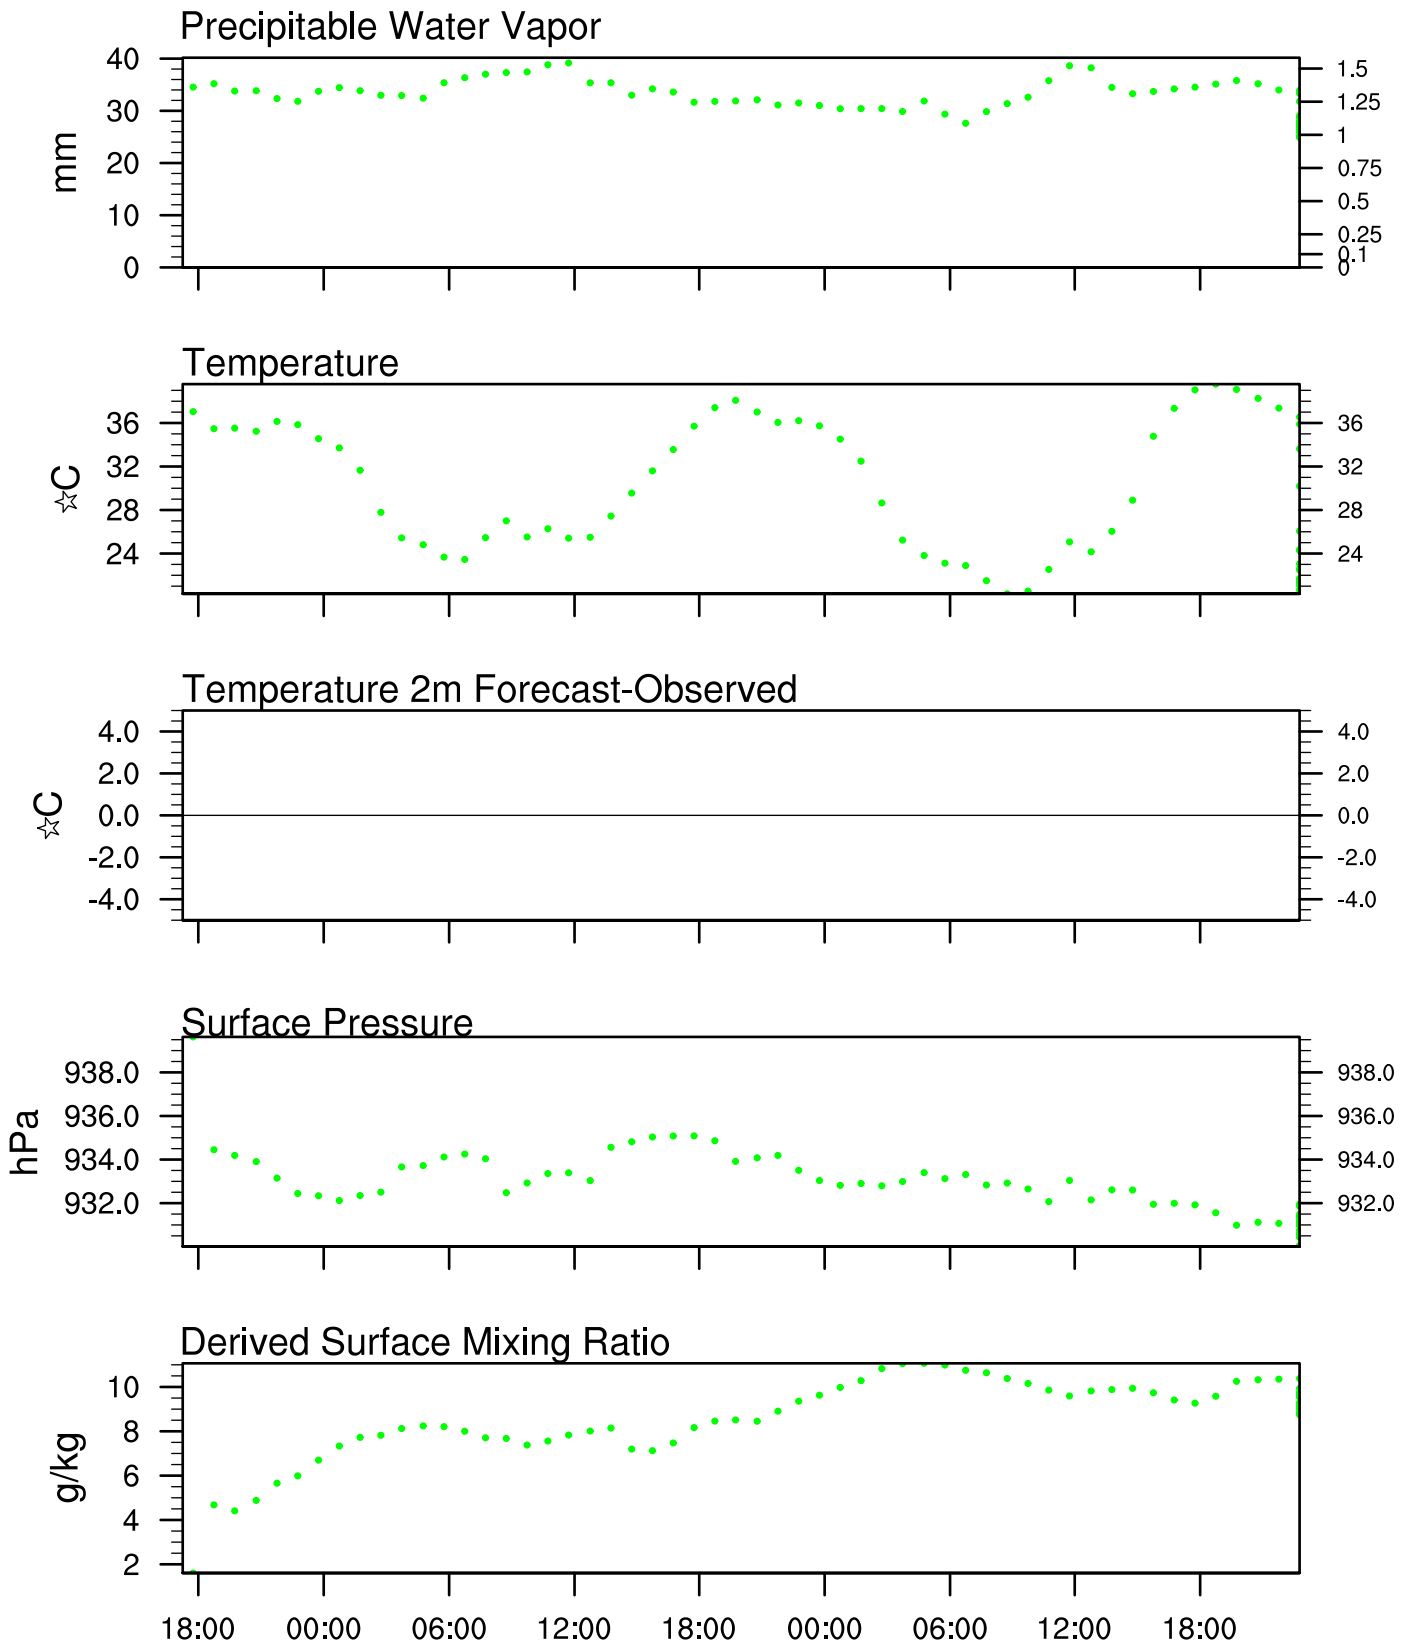

Yuma, AZ (AZWestern CC)

10 Jul 2020 17:45 UTC - 14 Jul 2020 6:15 UTC

Yuma, AZ (AZWestern CC) 10Jul 2020 17Z

Plcl=519 Tlcl[C]=-15 Shox=4 Pwat[cm]=3 Cape[J]= 101

Yuma, AZ (AZWestern CC) 11 Jul 2020 5Z

Plcl=762 Tlcl[C]=7 Shox=2 Pwat[cm]=4 Cape[J]= 0

Yuma, AZ (AZWestern CC) 11 Jul 2020 17Z

Plcl=663 Tlcl[C]=5 Shox=0 Pwat[cm]=3 Cape[J]= 170

Yuma, AZ (AZWestern CC) 12Jul 2020 5Z

Plcl=817 Tlcl[C]=12 Shox=0 Pwat[cm]=3 Cape[J]= 0

Yuma, AZ (AZWestern CC) 12Jul 2020 17Z