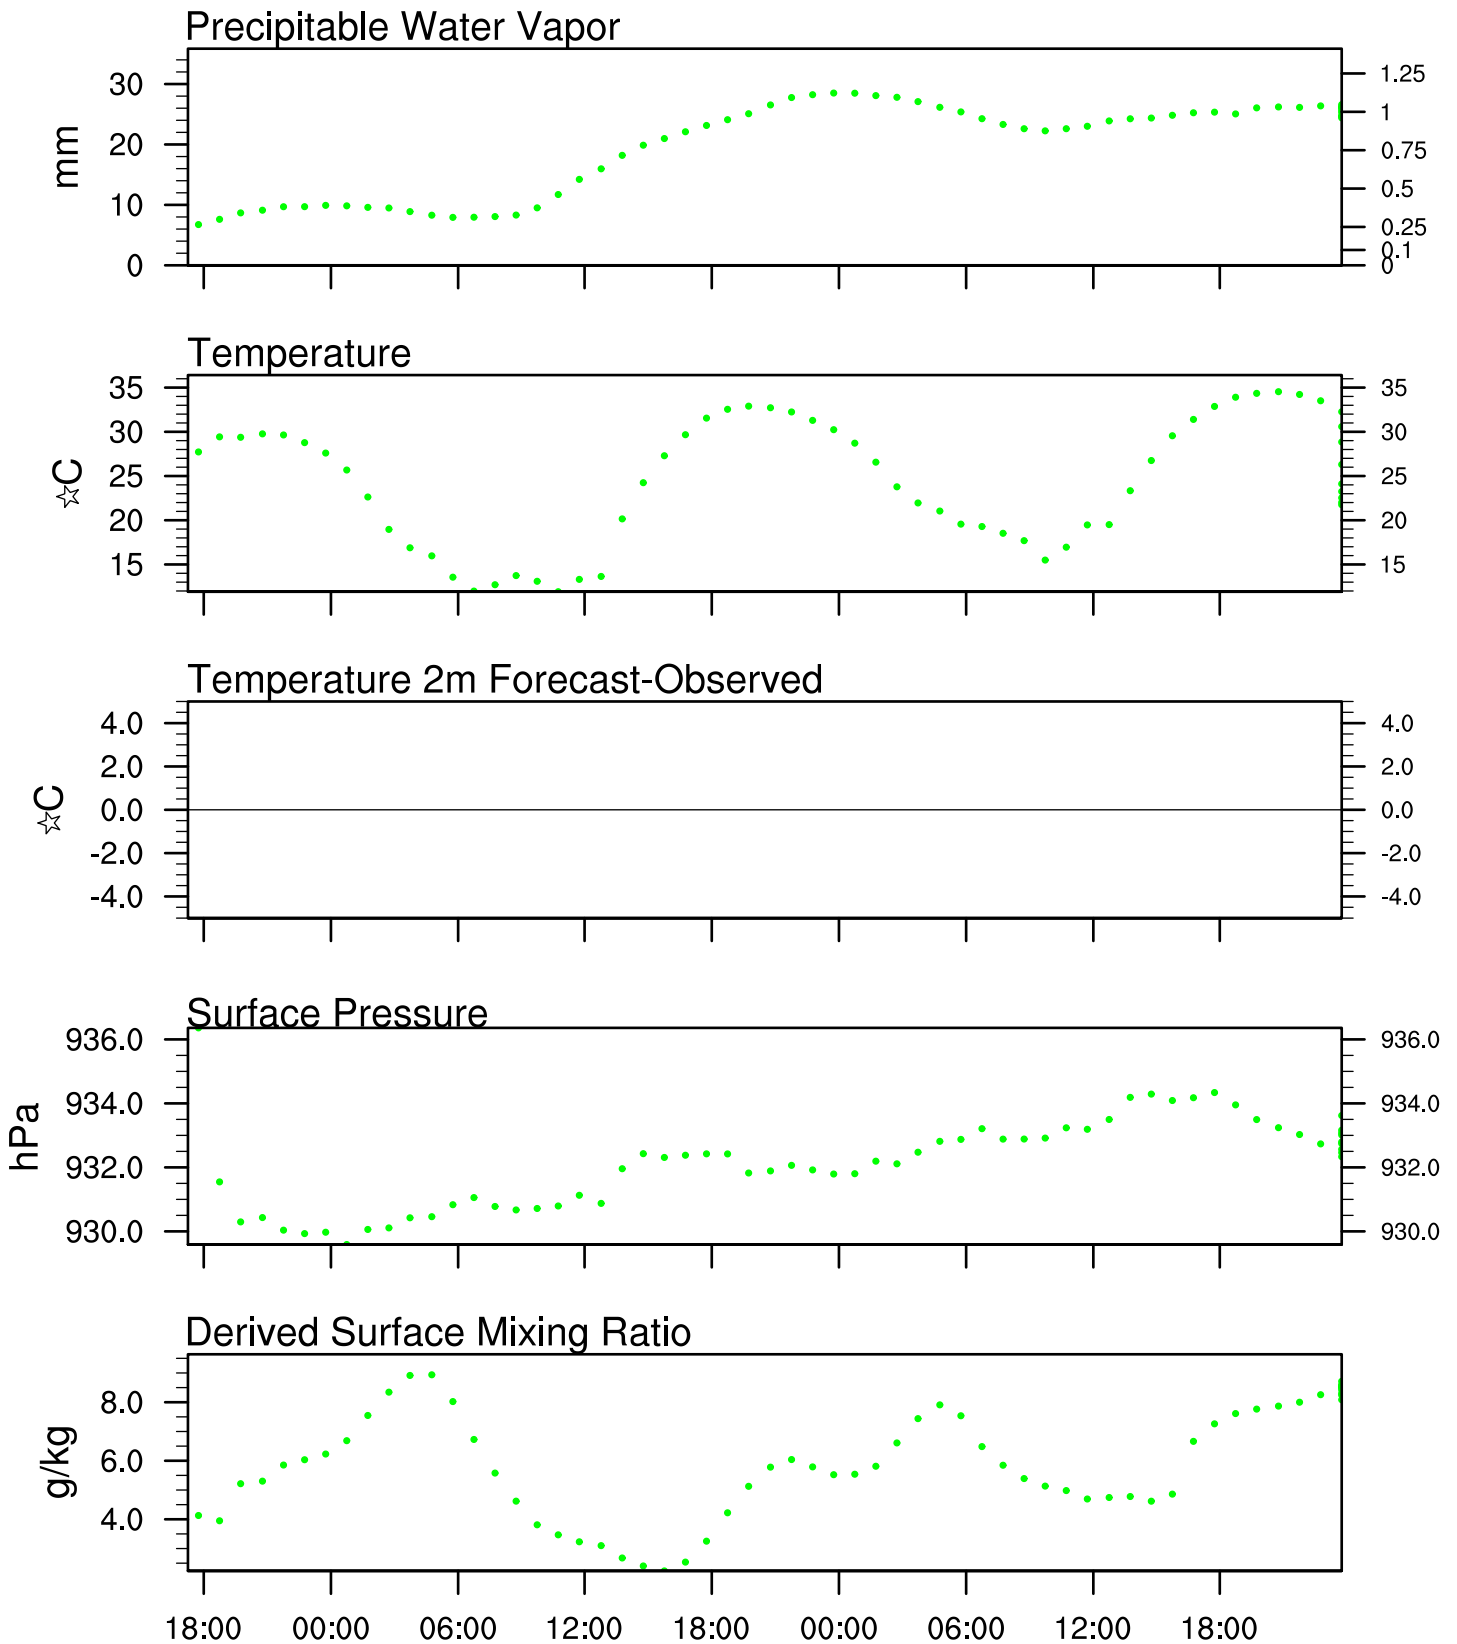

Yuma, AZ (AZWestern CC)

1 Jul 2020 17:45 UTC - 5 Jul 2020 6:15 UTC

Yuma, AZ (AZWestern CC) 1Jul 2020 17Z

Plcl=649 Tlcl[C]=-4 Shox=15 Pwat[cm]=1 Cape[J]= 18

Yuma, AZ (AZWestern CC) 2Jul 2020 5Z

Plcl=816 Tlcl[C]=7 Shox=12 Pwat[cm]=1 Cape[J]= 0