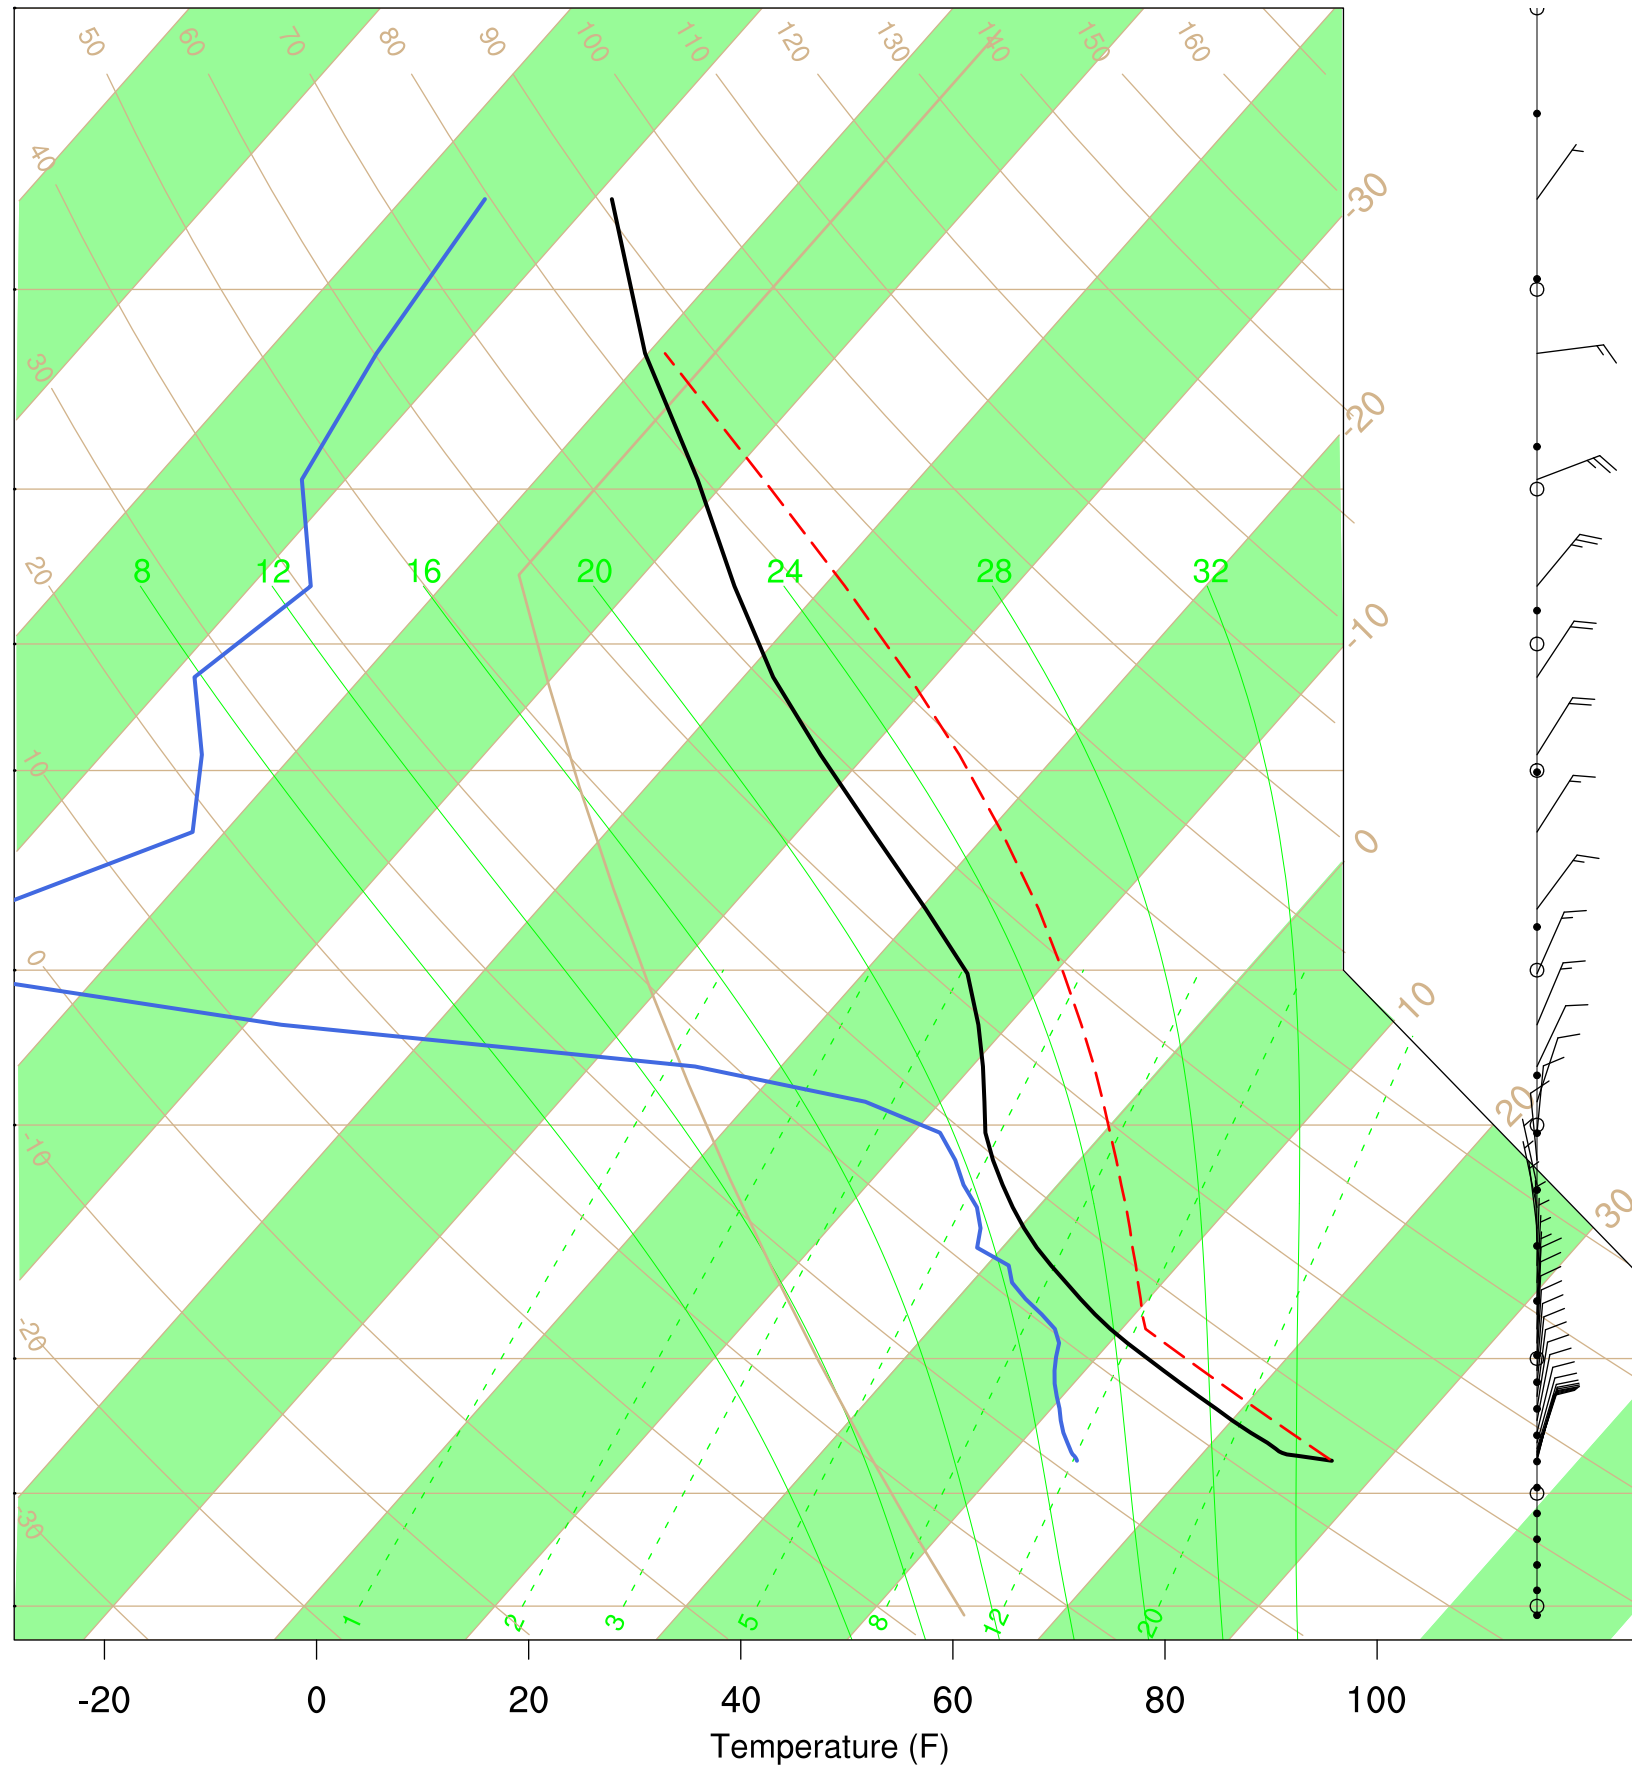

Show Low, AZ

27 Jul 2020 17:45 UTC - 31 Jul 2020 6:15 UTC

Show Low, AZ 27Jul 2020 17Z

Plcl=671 Tlcl[C]=11 Shox=0 Pwat[cm]=3 Cape[J]= 2257

Show Low, AZ 28Jul 2020 5Z

Plcl=727 Tlcl[C]=10 Shox=0 Pwat[cm]=3 Cape[J]= 152

Show Low, AZ 28Jul 2020 17Z

Plcl=645 Tlcl[C]=7 Shox=0 Pwat[cm]=3 Cape[J]= 1005

Show Low, AZ 29Jul 2020 5Z

Plcl=676 Tlcl[C]=6 Shox=0 Pwat[cm]=2 Cape[J]= 0

Show Low, AZ 29Jul 2020 17Z

Plcl=565 Tlcl[C]=-1 Shox=0 Pwat[cm]=1 Cape[J]= 84

Show Low, AZ 30Jul 2020 5Z

Plcl=585 Tlcl[C]=-3 Shox=0 Pwat[cm]=1 Cape[J]= 0

Show Low, AZ 31Jul 2020 5Z

Plcl=573 Tlcl[C]=-3 Shox=0 Pwat[cm]=1 Cape[J]= 0