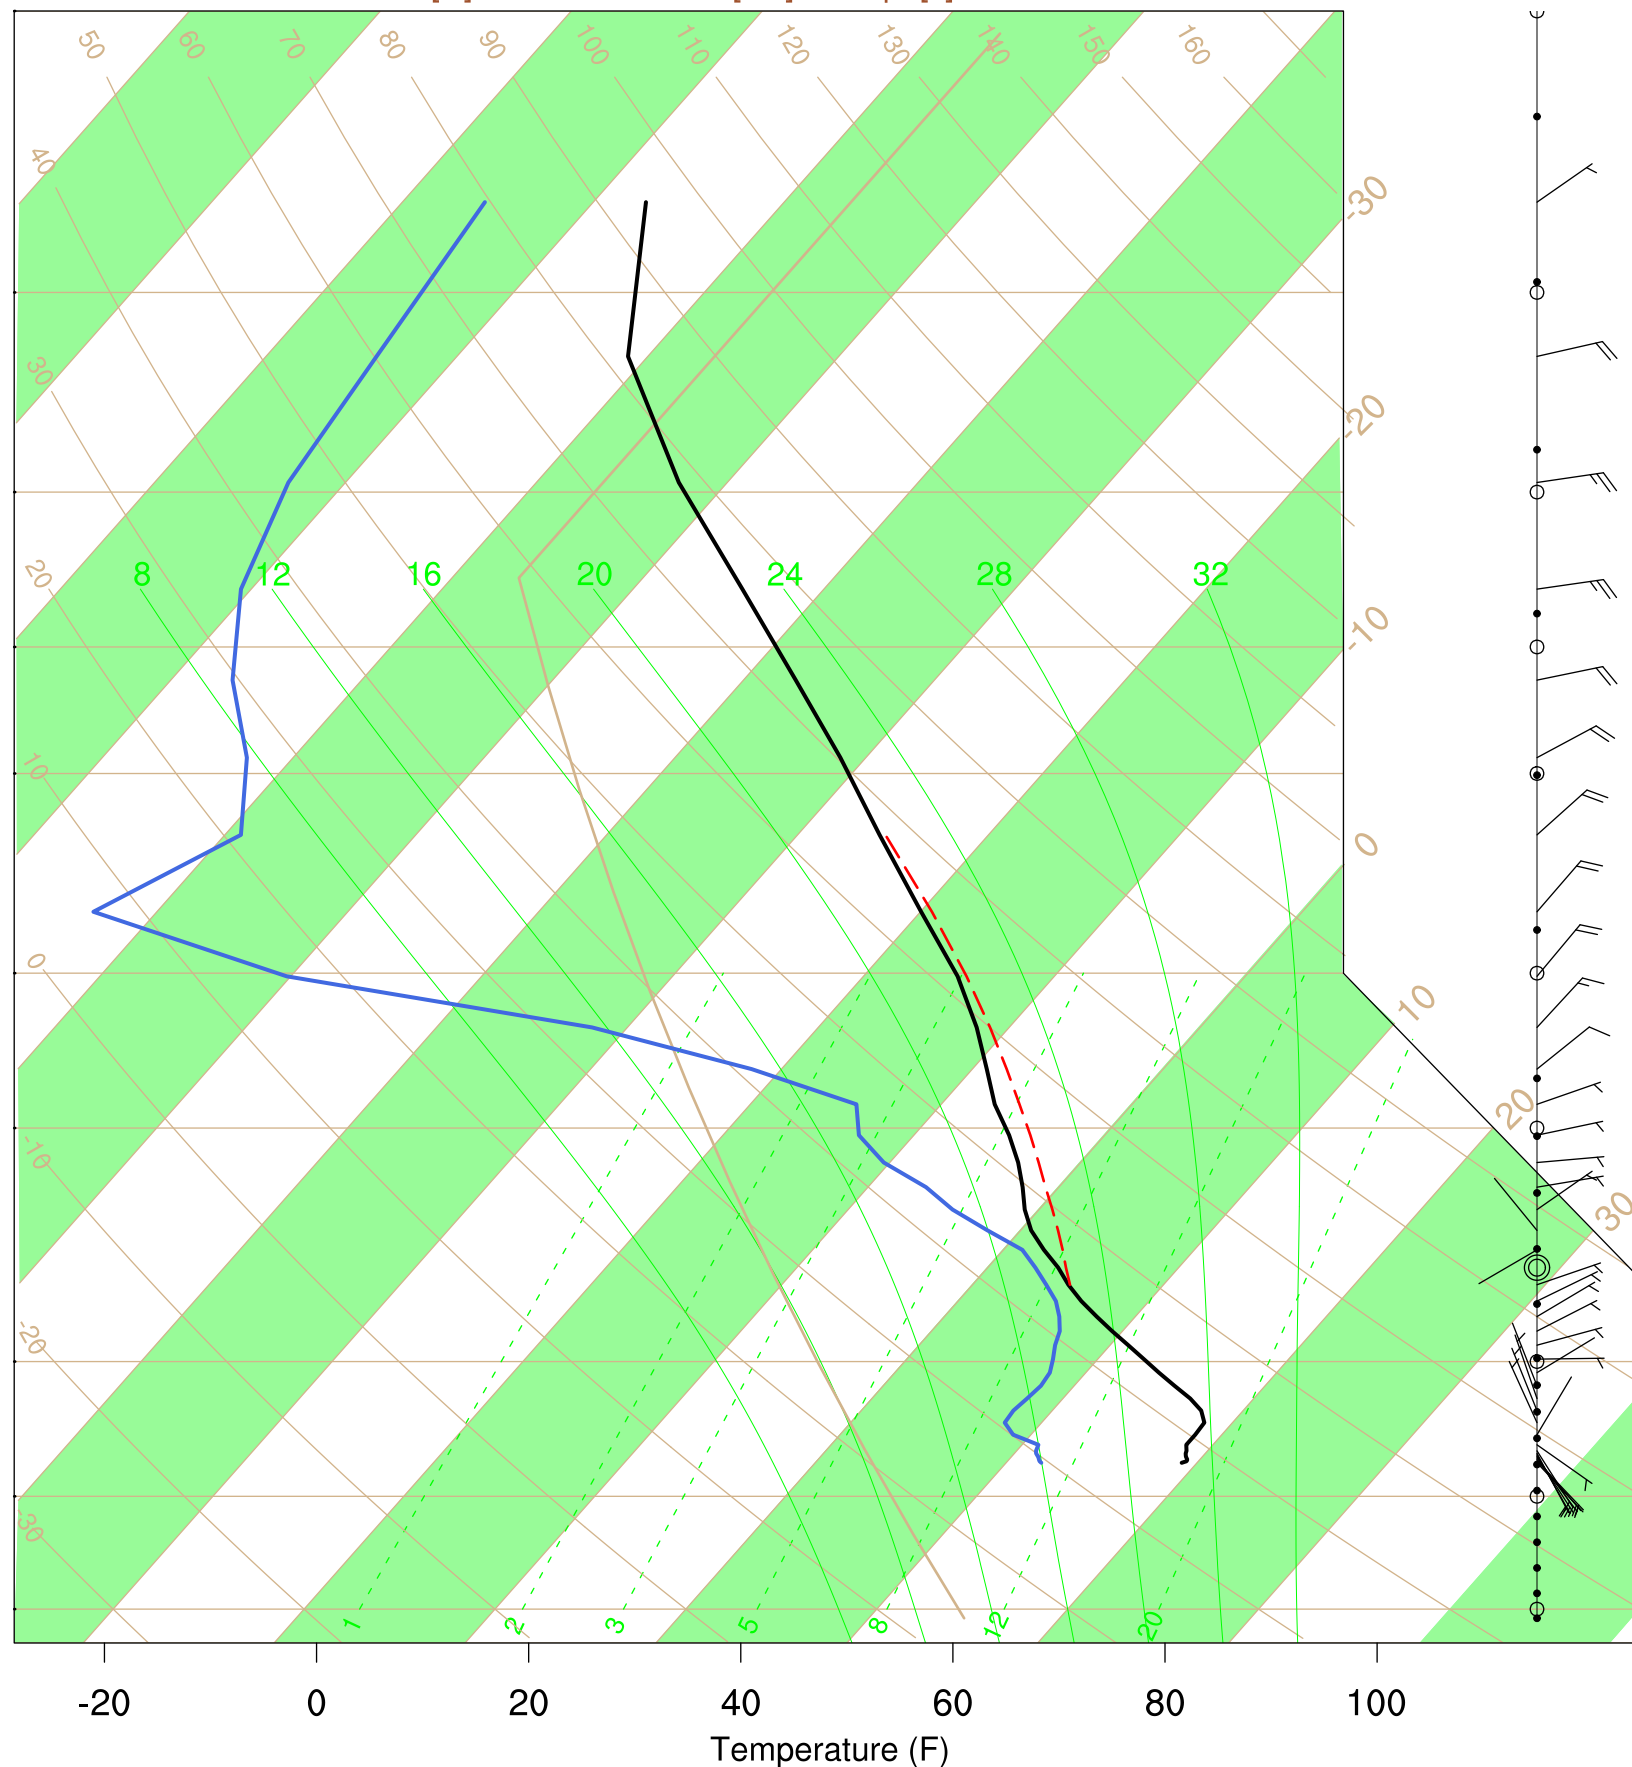

Show Low, AZ

27 Jul 2020 17:45 UTC - 31 Jul 2020 6:15 UTC

Show Low, AZ 27Jul 2020 17Z

Plcl=671 Tlcl[C]=11 Shox=0 Pwat[cm]=3 Cape[J]= 2257

Show Low, AZ 28Jul 2020 5Z

Plcl=727 Tlcl[C]=10 Shox=0 Pwat[cm]=3 Cape[J]= 152

Show Low, AZ 28Jul 2020 17Z

Plcl=645 Tlcl[C]=7 Shox=0 Pwat[cm]=3 Cape[J]= 1005

Show Low, AZ 29Jul 2020 5Z

Plcl=676 Tlcl[C]=6 Shox=0 Pwat[cm]=2 Cape[J]= 0

Show Low, AZ 29Jul 2020 17Z

Plcl=565 Tlcl[C]=-1 Shox=0 Pwat[cm]=1 Cape[J]= 84

Show Low, AZ 30Jul 2020 5Z

Plcl=585 Tlcl[C]=-3 Shox=0 Pwat[cm]=1 Cape[J]= 0

Show Low, AZ 31Jul 2020 5Z

Plcl=573 Tlcl[C]=-3 Shox=0 Pwat[cm]=1 Cape[J]= 0