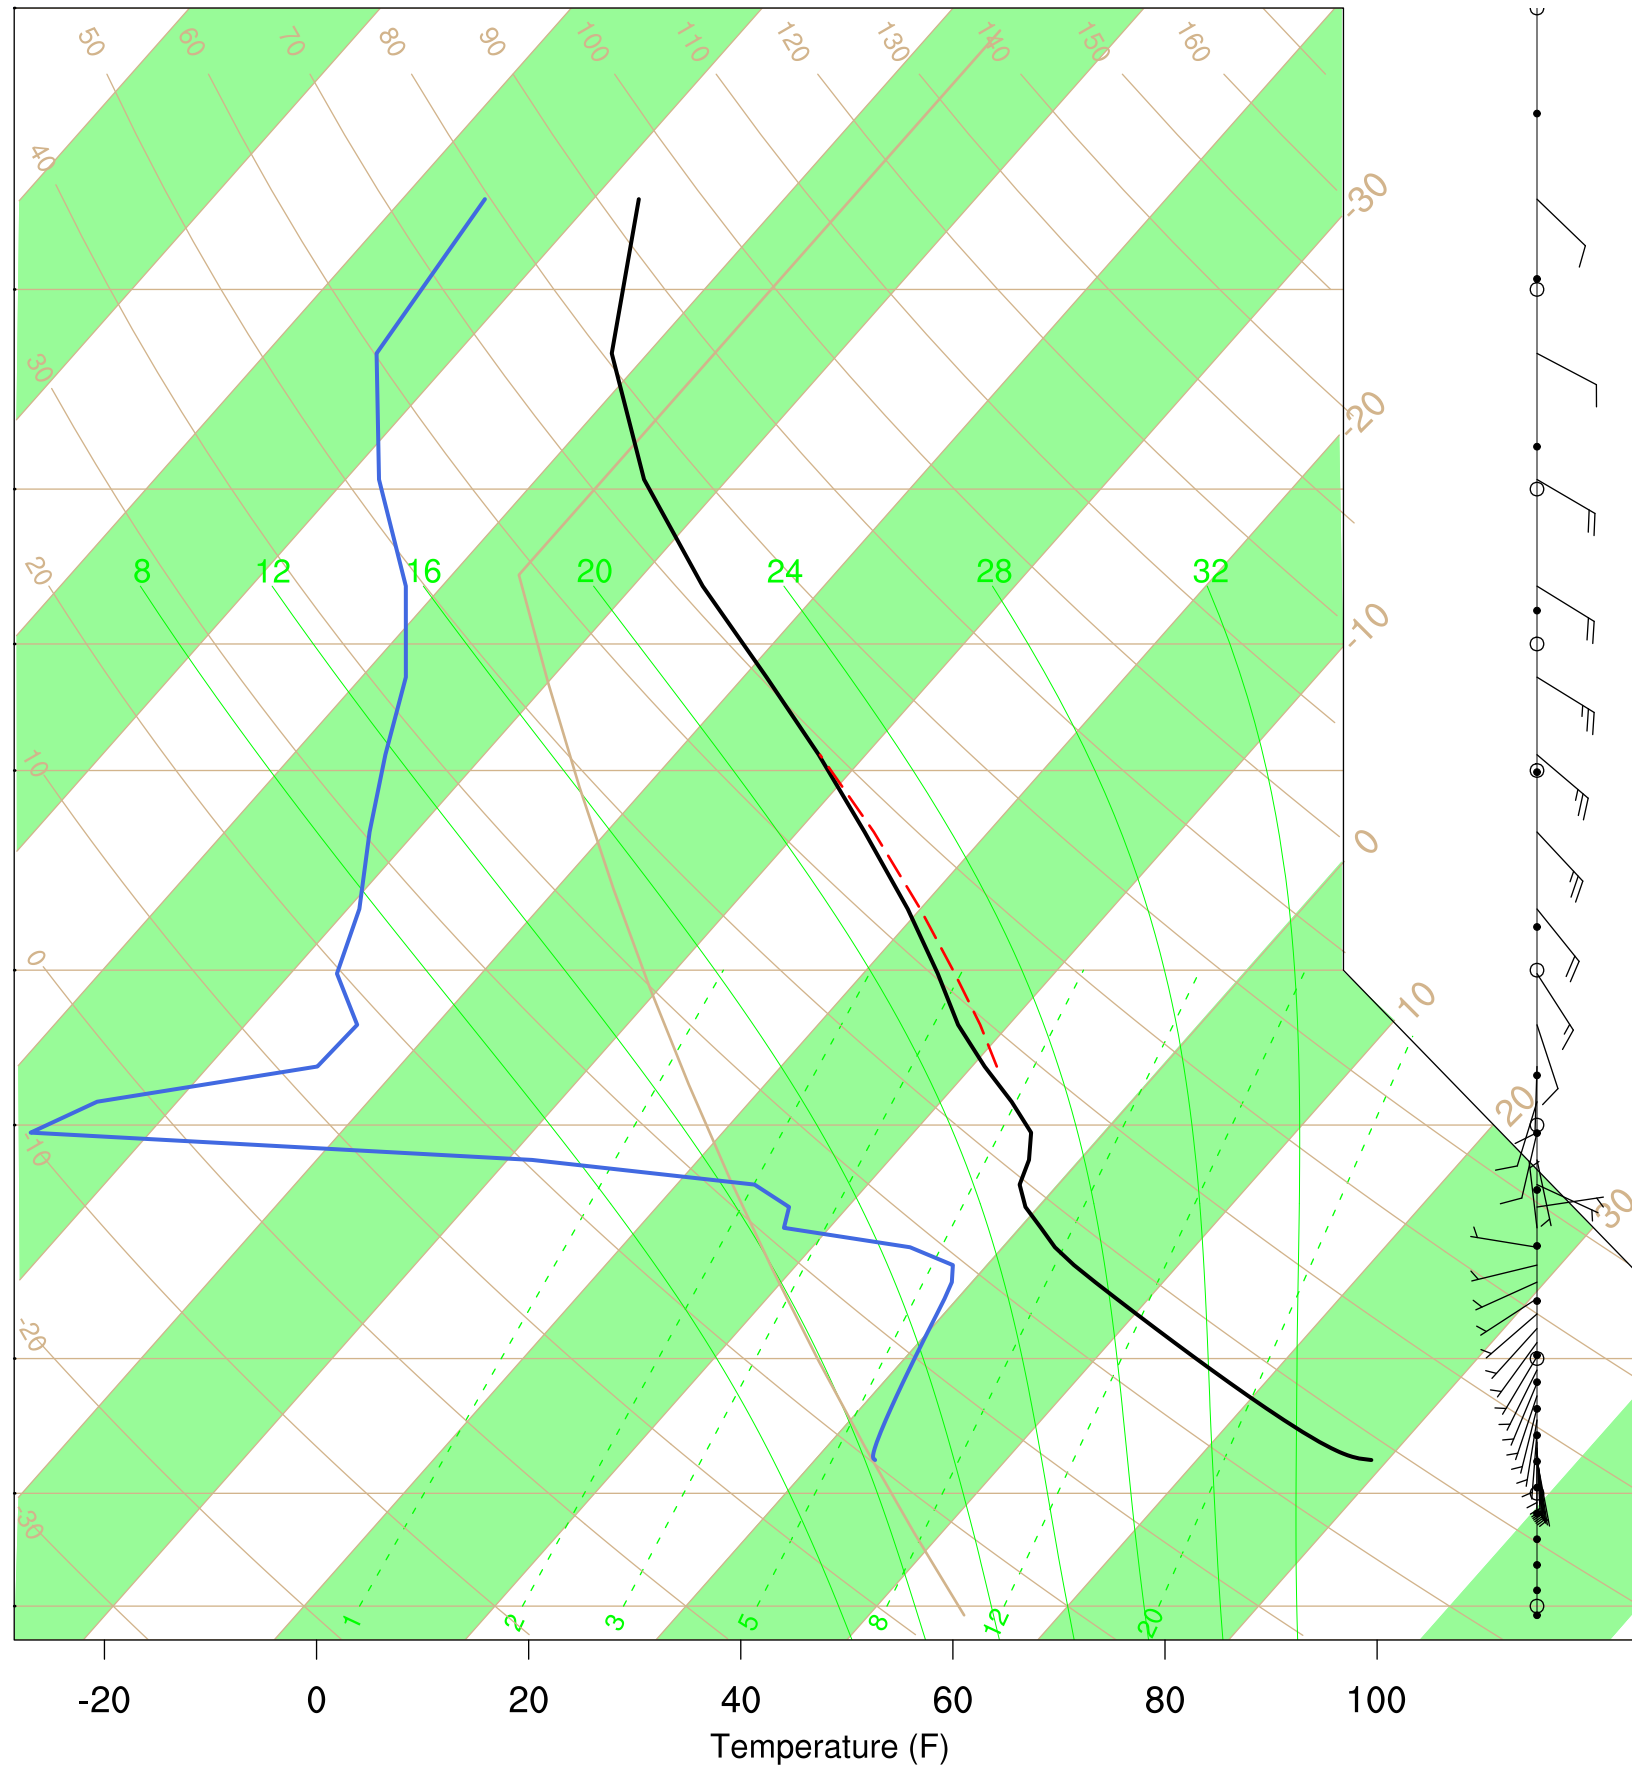

Show Low, AZ

27 Jul 2020 17:45 UTC - 31 Jul 2020 6:15 UTC

Show Low, AZ 27Jul 2020 17Z

Plcl=671 Tlcl[C]=11 Shox=0 Pwat[cm]=3 Cape[J]= 2257

Show Low, AZ 28Jul 2020 5Z

Plcl=727 Tlcl[C]=10 Shox=0 Pwat[cm]=3 Cape[J]= 152

Show Low, AZ 28Jul 2020 17Z

Plcl=645 Tlcl[C]=7 Shox=0 Pwat[cm]=3 Cape[J]= 1005

Show Low, AZ 29Jul 2020 5Z

Plcl=676 Tlcl[C]=6 Shox=0 Pwat[cm]=2 Cape[J]= 0

Show Low, AZ 29Jul 2020 17Z

Plcl=565 Tlcl[C]=-1 Shox=0 Pwat[cm]=1 Cape[J]= 84

Show Low, AZ 30Jul 2020 5Z

Plcl=585 Tlcl[C]=-3 Shox=0 Pwat[cm]=1 Cape[J]= 0

Show Low, AZ 31Jul 2020 5Z

Plcl=573 Tlcl[C]=-3 Shox=0 Pwat[cm]=1 Cape[J]= 0