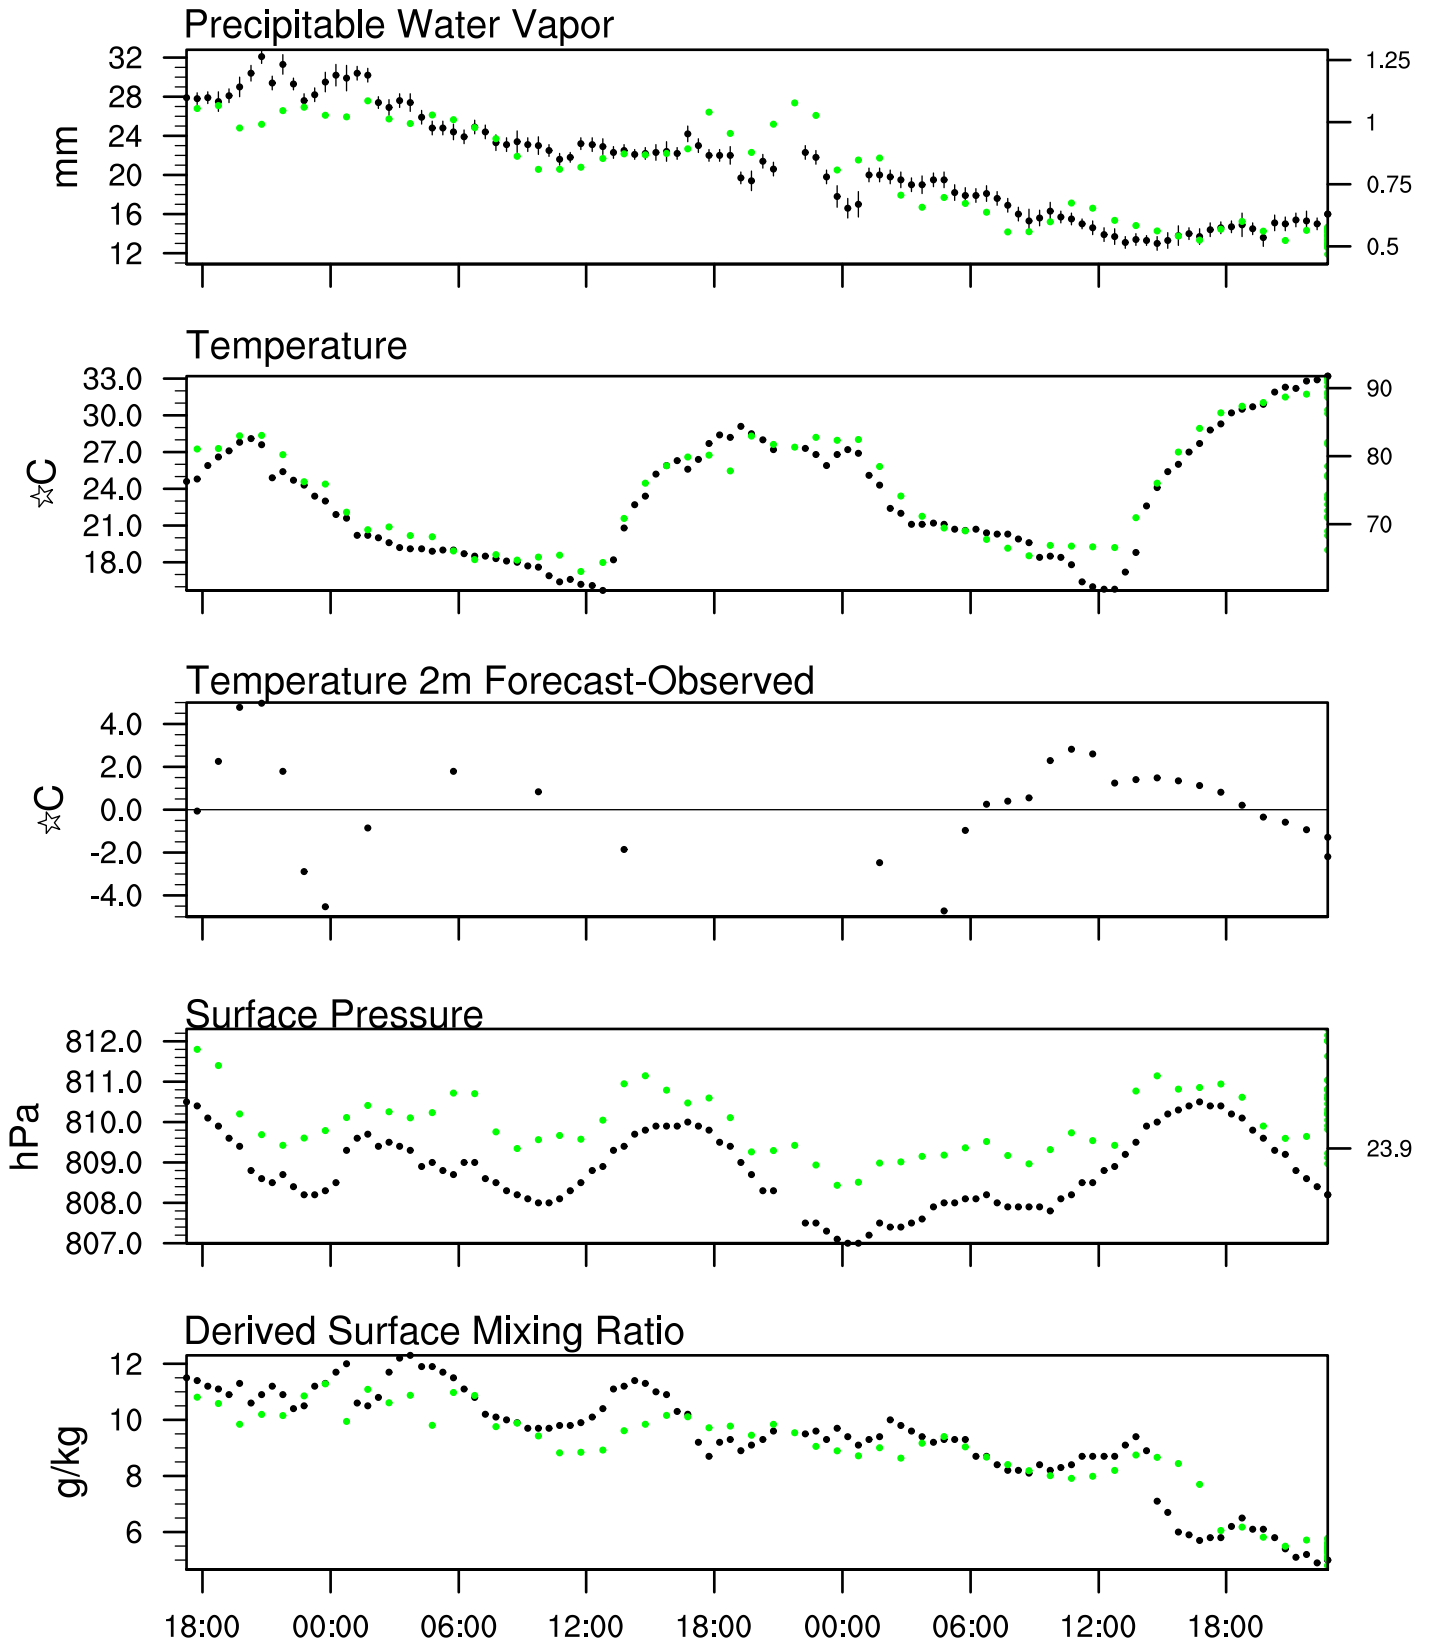

Show Low, AZ

27 Jul 2020 17:45 UTC - 31 Jul 2020 6:15 UTC

Show Low, AZ 27Jul 2020 17Z

Plcl=671 Tlcl[C]=11 Shox=0 Pwat[cm]=3 Cape[J]= 2257

Show Low, AZ 28Jul 2020 5Z

Plcl=727 Tlcl[C]=10 Shox=0 Pwat[cm]=3 Cape[J]= 152

Show Low, AZ 28Jul 2020 17Z

Plcl=645 Tlcl[C]=7 Shox=0 Pwat[cm]=3 Cape[J]= 1005

Show Low, AZ 29Jul 2020 5Z

Plcl=676 Tlcl[C]=6 Shox=0 Pwat[cm]=2 Cape[J]= 0

Show Low, AZ 29Jul 2020 17Z

Plcl=565 Tlcl[C]=-1 Shox=0 Pwat[cm]=1 Cape[J]= 84

Show Low, AZ 30Jul 2020 5Z

Plcl=585 Tlcl[C]=-3 Shox=0 Pwat[cm]=1 Cape[J]= 0

Show Low, AZ 31Jul 2020 5Z

Plcl=573 Tlcl[C]=-3 Shox=0 Pwat[cm]=1 Cape[J]= 0