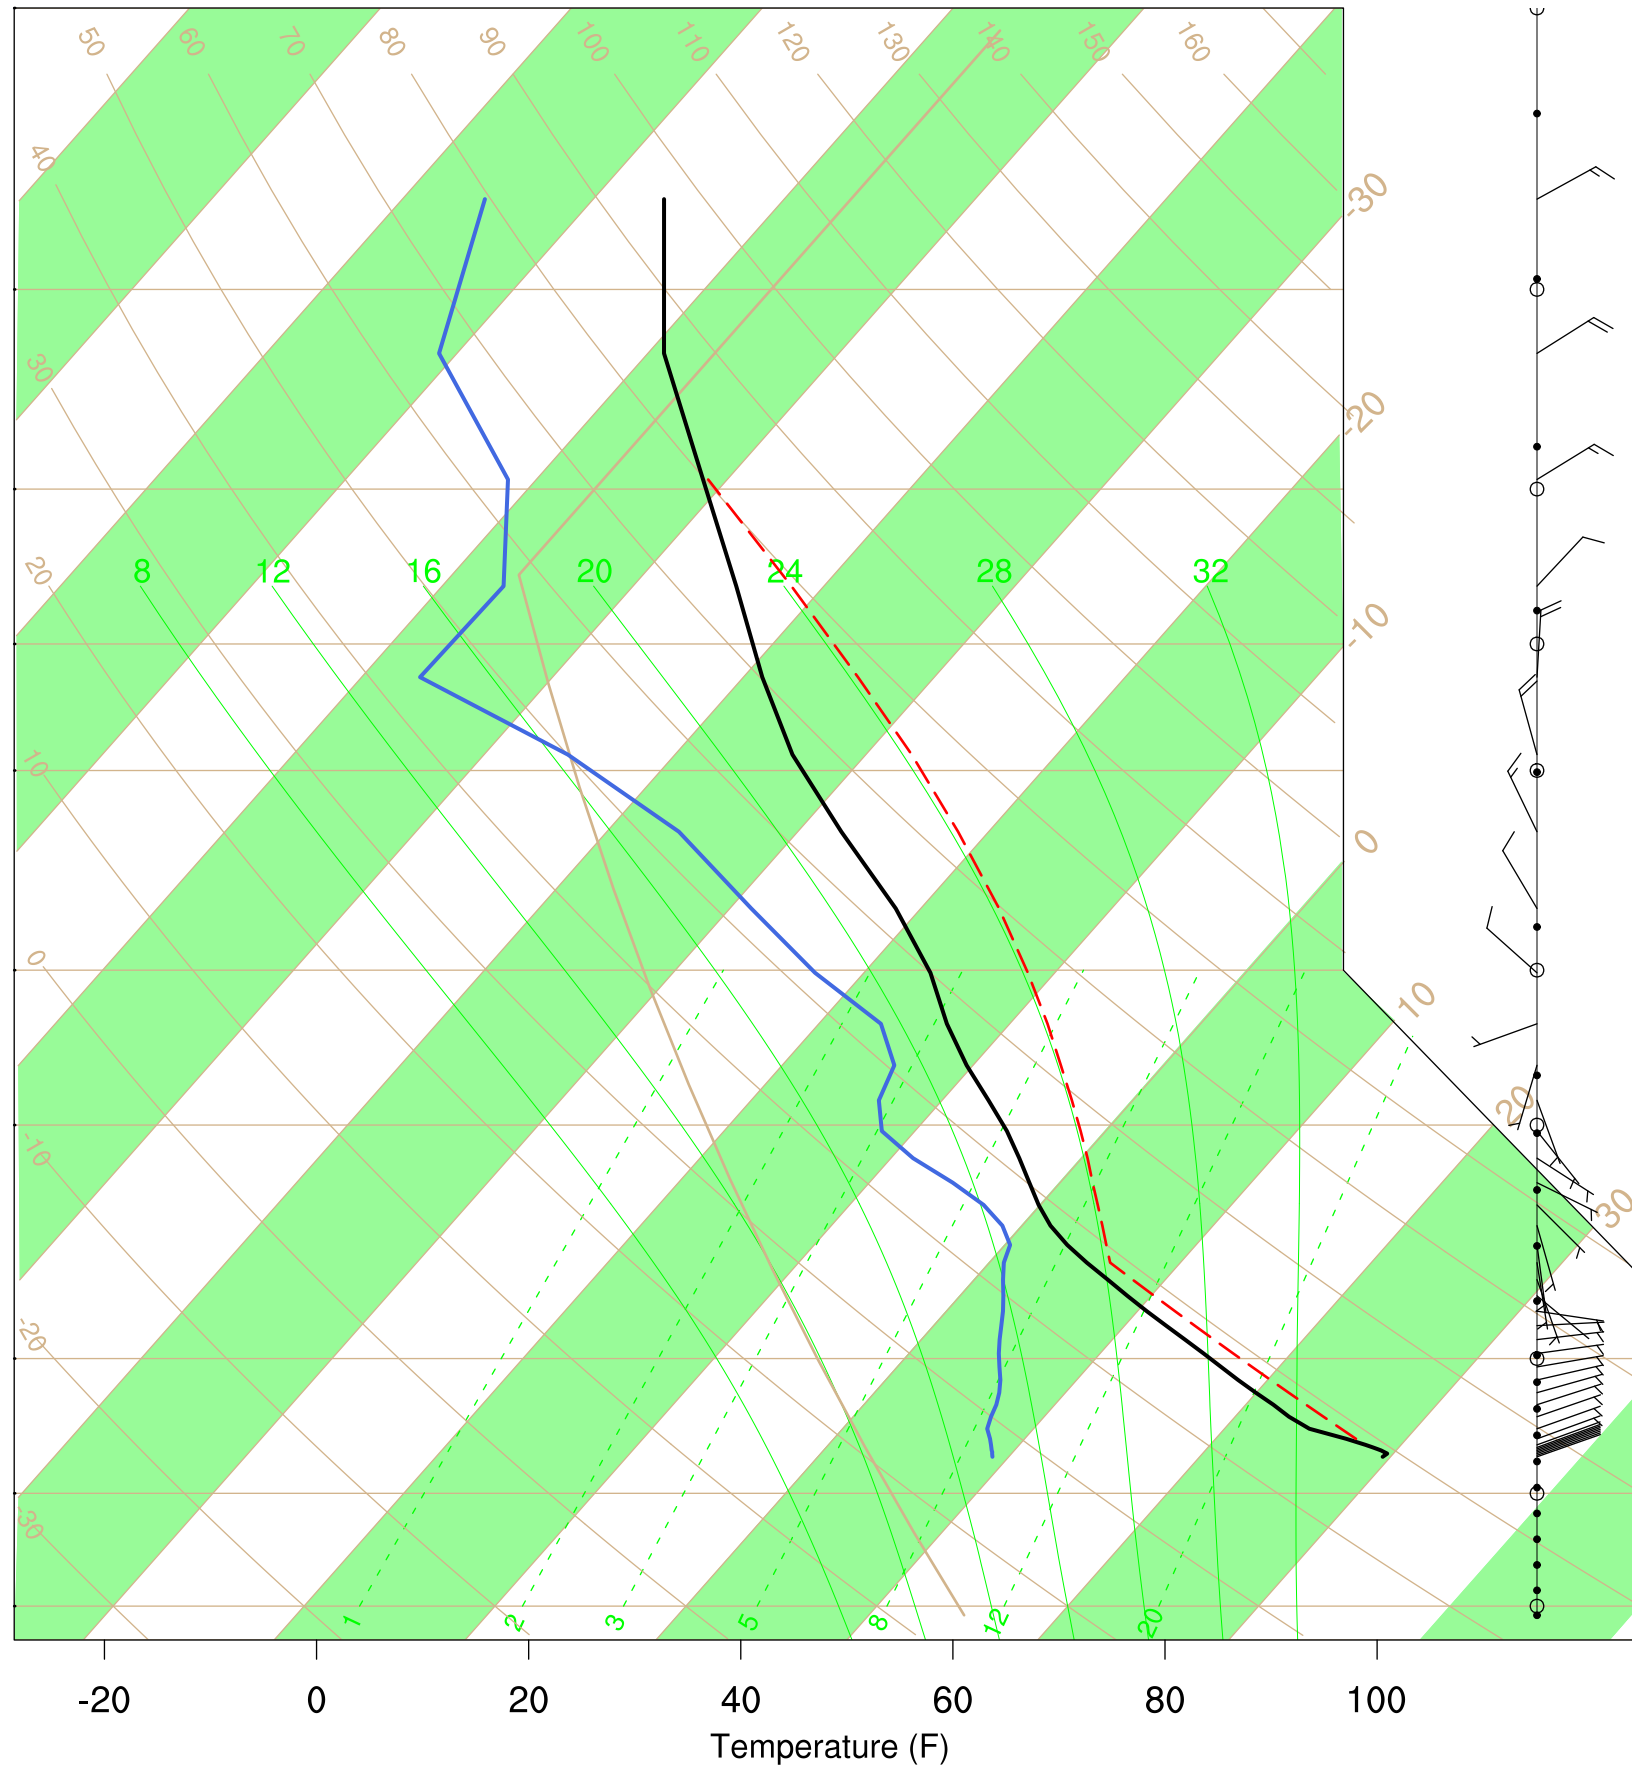

Show Low, AZ

27 Aug 2020 17:45 UTC - 31 Aug 2020 6:15 UTC

Show Low, AZ 27Aug 2020 17Z

Plcl=606 Tlcl[C]=5 Shox=0 Pwat[cm]=2 Cape[J]= 1508

Show Low, AZ 28Aug 2020 5Z

Plcl=729 Tlcl[C]=11 Shox=0 Pwat[cm]=3 Cape[J]= 211

Show Low, AZ 28Aug 2020 17Z

Plcl=609 Tlcl[C]=4 Shox=0 Pwat[cm]=2 Cape[J]= 517

Show Low, AZ 29Aug 2020 5Z

Ptcl=665 Tlcl[C]=5 Shox=0 Pwat[cm]=2 Cape[J]= 15

Show Low, AZ 29Aug 2020 17Z

Plcl=592 Tlcl[C]=0 Shox=0 Pwat[cm]=2 Cape[J]= 201

Show Low, AZ 30Aug 2020 5Z

Ptcl=738 Tlcl[C]=11 Shox=0 Pwat[cm]=3 Cape[J]= 3

Show Low, AZ 30Aug 2020 17Z

Plcl=678 Tlcl[C]=7 Shox=0 Pwat[cm]=2 Cape[J]= 231

Show Low, AZ 31Aug 2020 5Z

Plcl=722 Tlcl[C]=7 Shox=0 Pwat[cm]=2 Cape[J]= 0