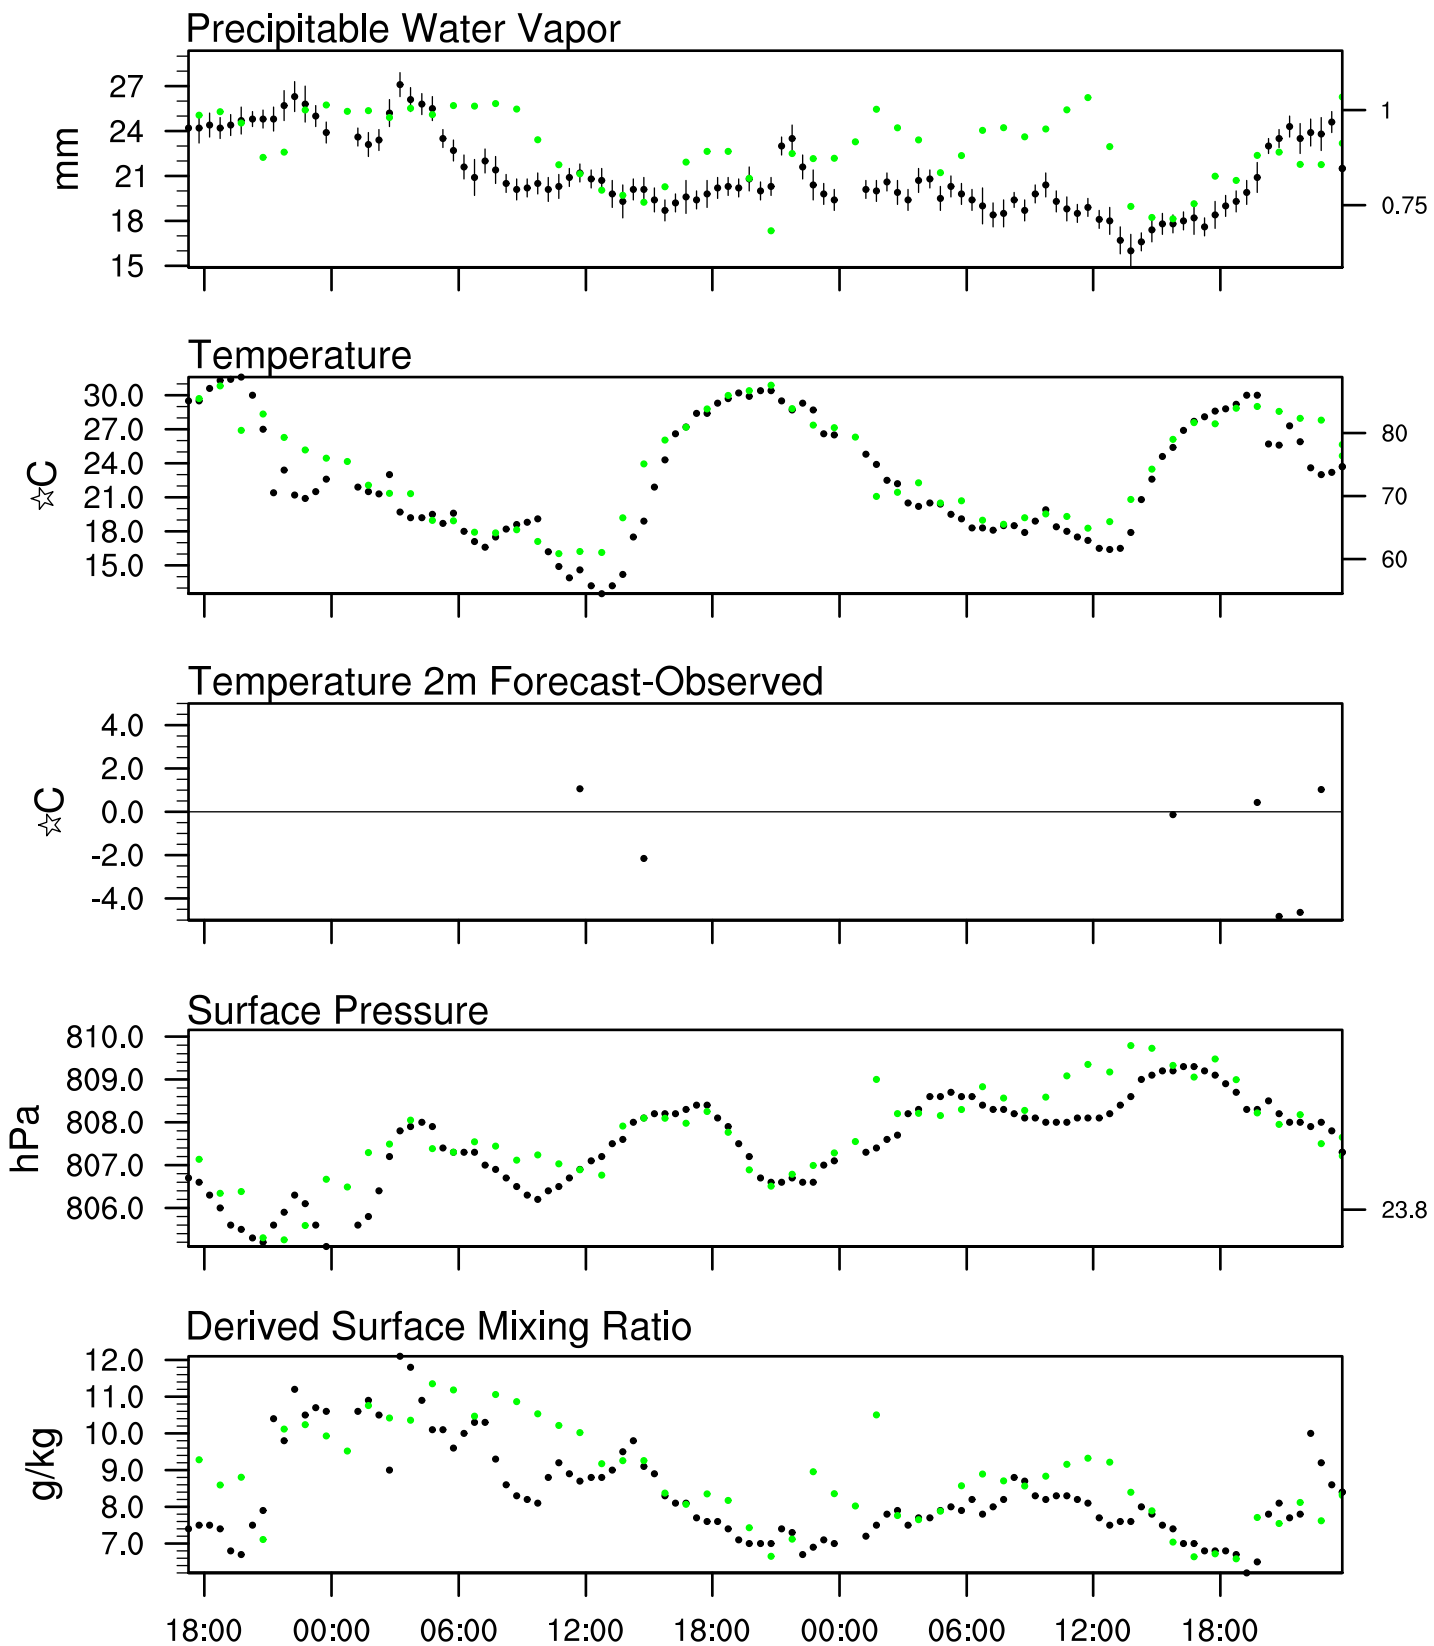

Show Low, AZ

27 Aug 2020 17:45 UTC - 31 Aug 2020 6:15 UTC

Show Low, AZ 27Aug 2020 17Z

Plcl=606 Tlcl[C]=5 Shox=0 Pwat[cm]=2 Cape[J]= 1508

Show Low, AZ 28Aug 2020 5Z

Plcl=729 Tlcl[C]=11 Shox=0 Pwat[cm]=3 Cape[J]= 211

Show Low, AZ 28Aug 2020 17Z

Plcl=609 Tlcl[C]=4 Shox=0 Pwat[cm]=2 Cape[J]= 517

Show Low, AZ 29Aug 2020 5Z

Ptcl=665 Tlcl[C]=5 Shox=0 Pwat[cm]=2 Cape[J]= 15

Show Low, AZ 29Aug 2020 17Z

Plcl=592 Tlcl[C]=0 Shox=0 Pwat[cm]=2 Cape[J]= 201

Show Low, AZ 30Aug 2020 5Z

Ptcl=738 Tlcl[C]=11 Shox=0 Pwat[cm]=3 Cape[J]= 3

Show Low, AZ 30Aug 2020 17Z

Plcl=678 Tlcl[C]=7 Shox=0 Pwat[cm]=2 Cape[J]= 231

Show Low, AZ 31Aug 2020 5Z

Plcl=722 Tlcl[C]=7 Shox=0 Pwat[cm]=2 Cape[J]= 0