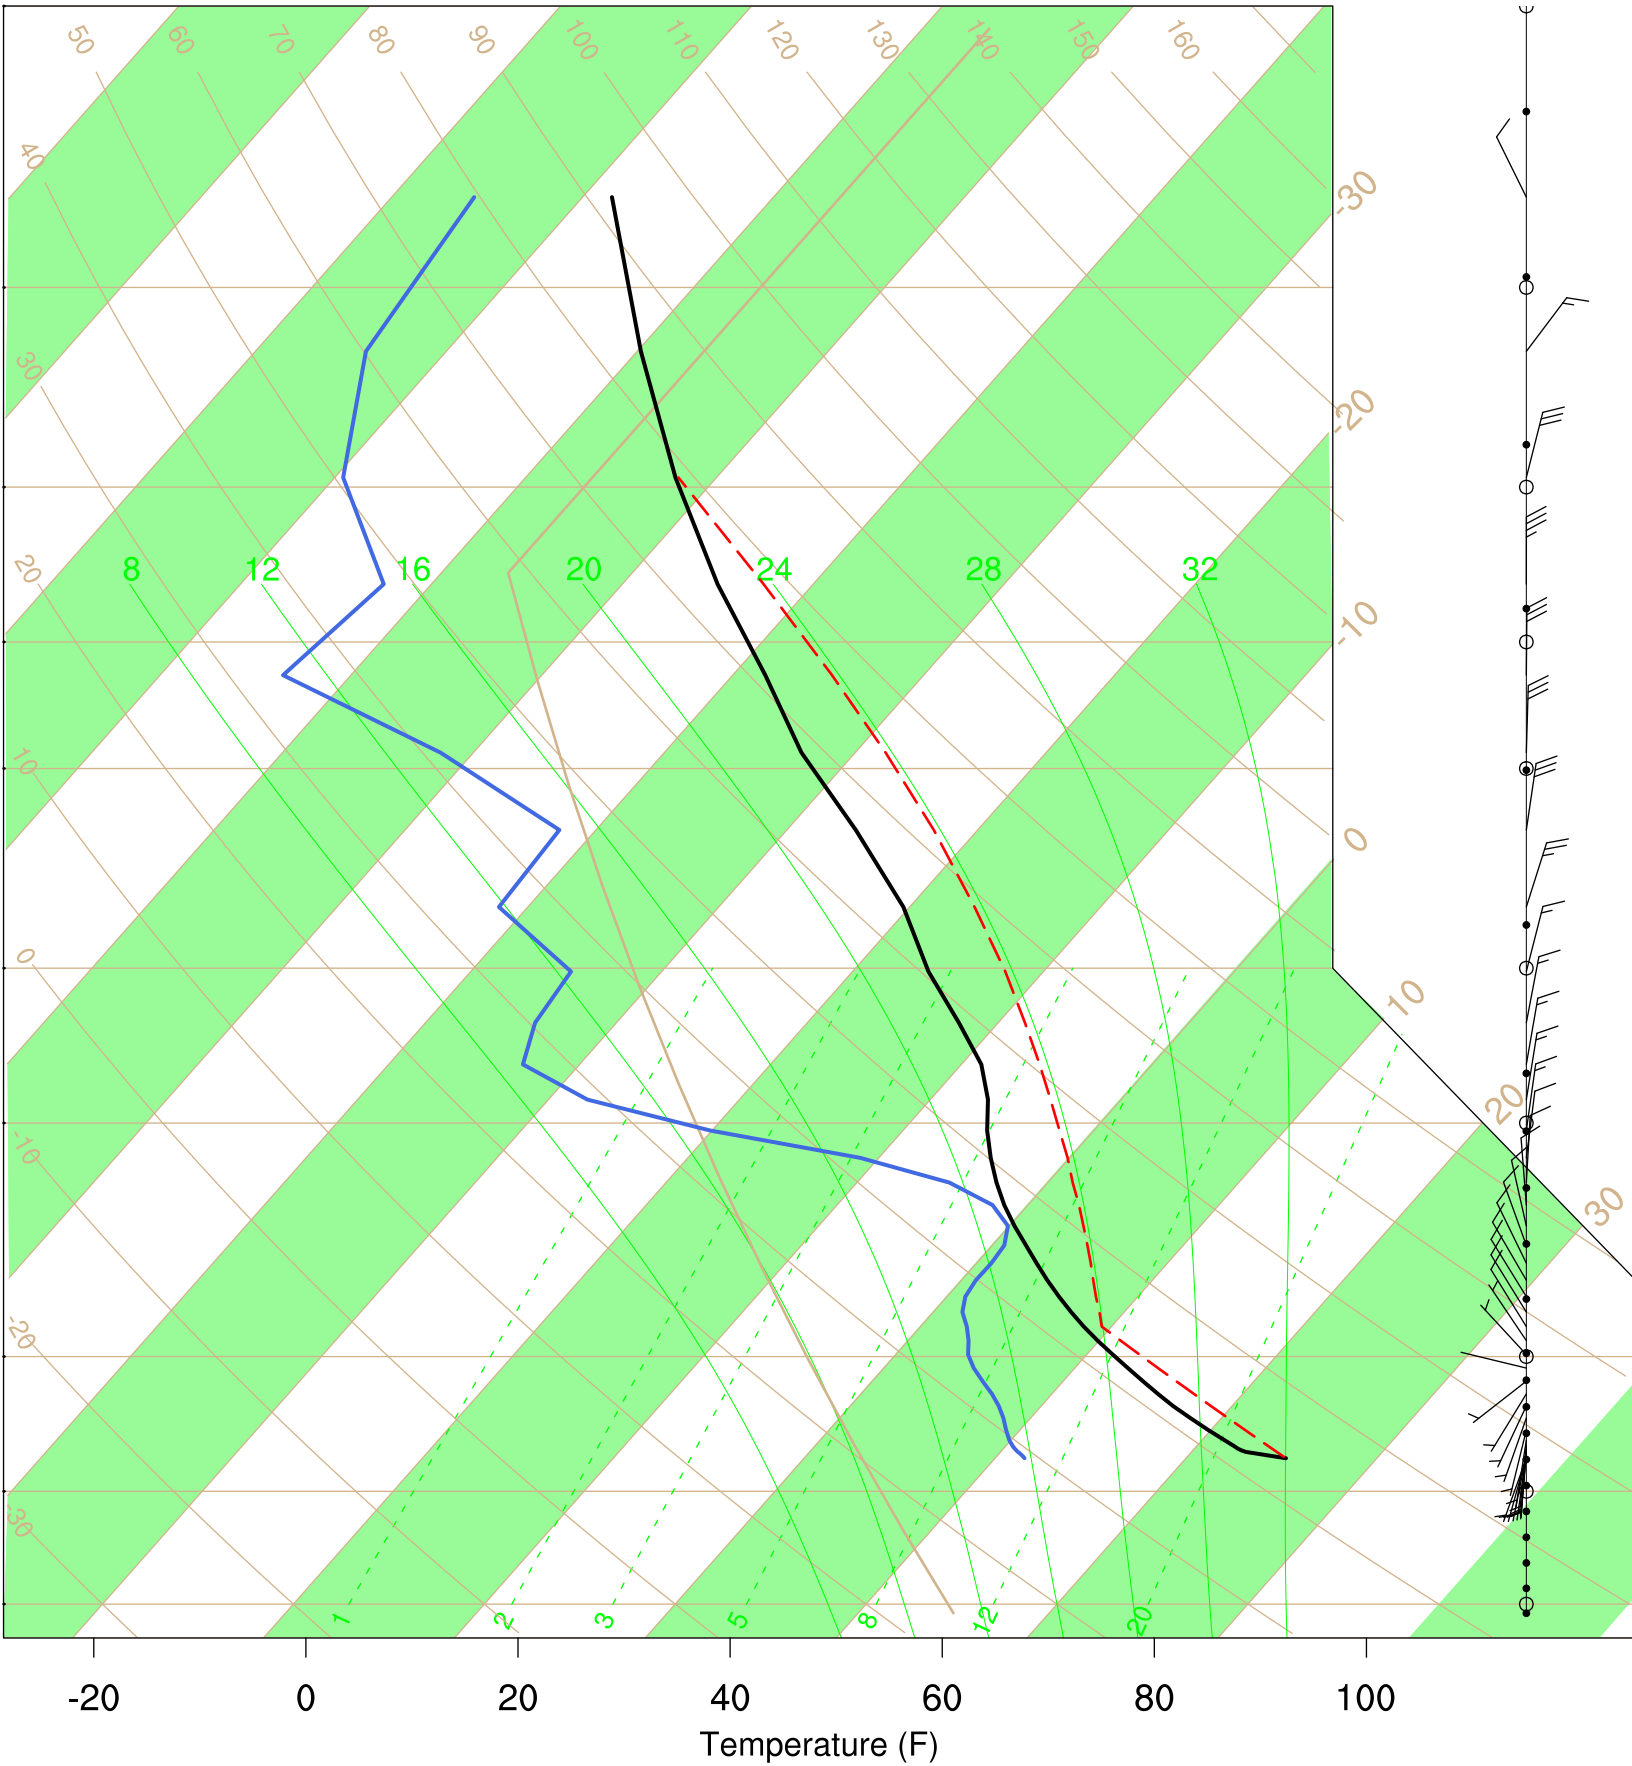

Show Low, AZ

26 Jul 2020 17:45 UTC - 30 Jul 2020 6:15 UTC

Show Low, AZ 26Jul 2020 17Z

PfcI=667 TfcI[C]=9 Shox=0 Pwat[cm]=2 Cape[J]= 1228

Show Low, AZ 27Jul 2020 5Z

P1cl=698 T1cl[C]=8 Shox=0 Pwat[cm]=2 Cape[J]= 93

Show Low, AZ 27Jul 2020 17Z

Plcl=665 Tlcl[C]=8 Shox=0 Pwat[cm]=3 Cape[J]= 977

Show Low, AZ 28Jul 2020 5Z

Plcl=729 Tlcl[C]=10 Shox=0 Pwat[cm]=2 Cape[J]= 156

Show Low, AZ 28Jul 2020 17Z

Plcl=607 Tlcl[C]=1 Shox=0 Pwat[cm]=2 Cape[J]= 69

Show Low, AZ 29Jul 2020 5Z

Plcl=663 Tlcl[C]=7 Shox=0 Pwat[cm]=2 Cape[J]= 297

Show Low, AZ 29Jul 2020 17Z

Plcl=603 Tlcl[C]=3 Shox=0 Pwat[cm]=2 Cape[J]= 538

Show Low, AZ 30Jul 2020 5Z

Plcl=590 Tlcl[C]=-2 Shox=0 Pwat[cm]=1 Cape[J]= 0