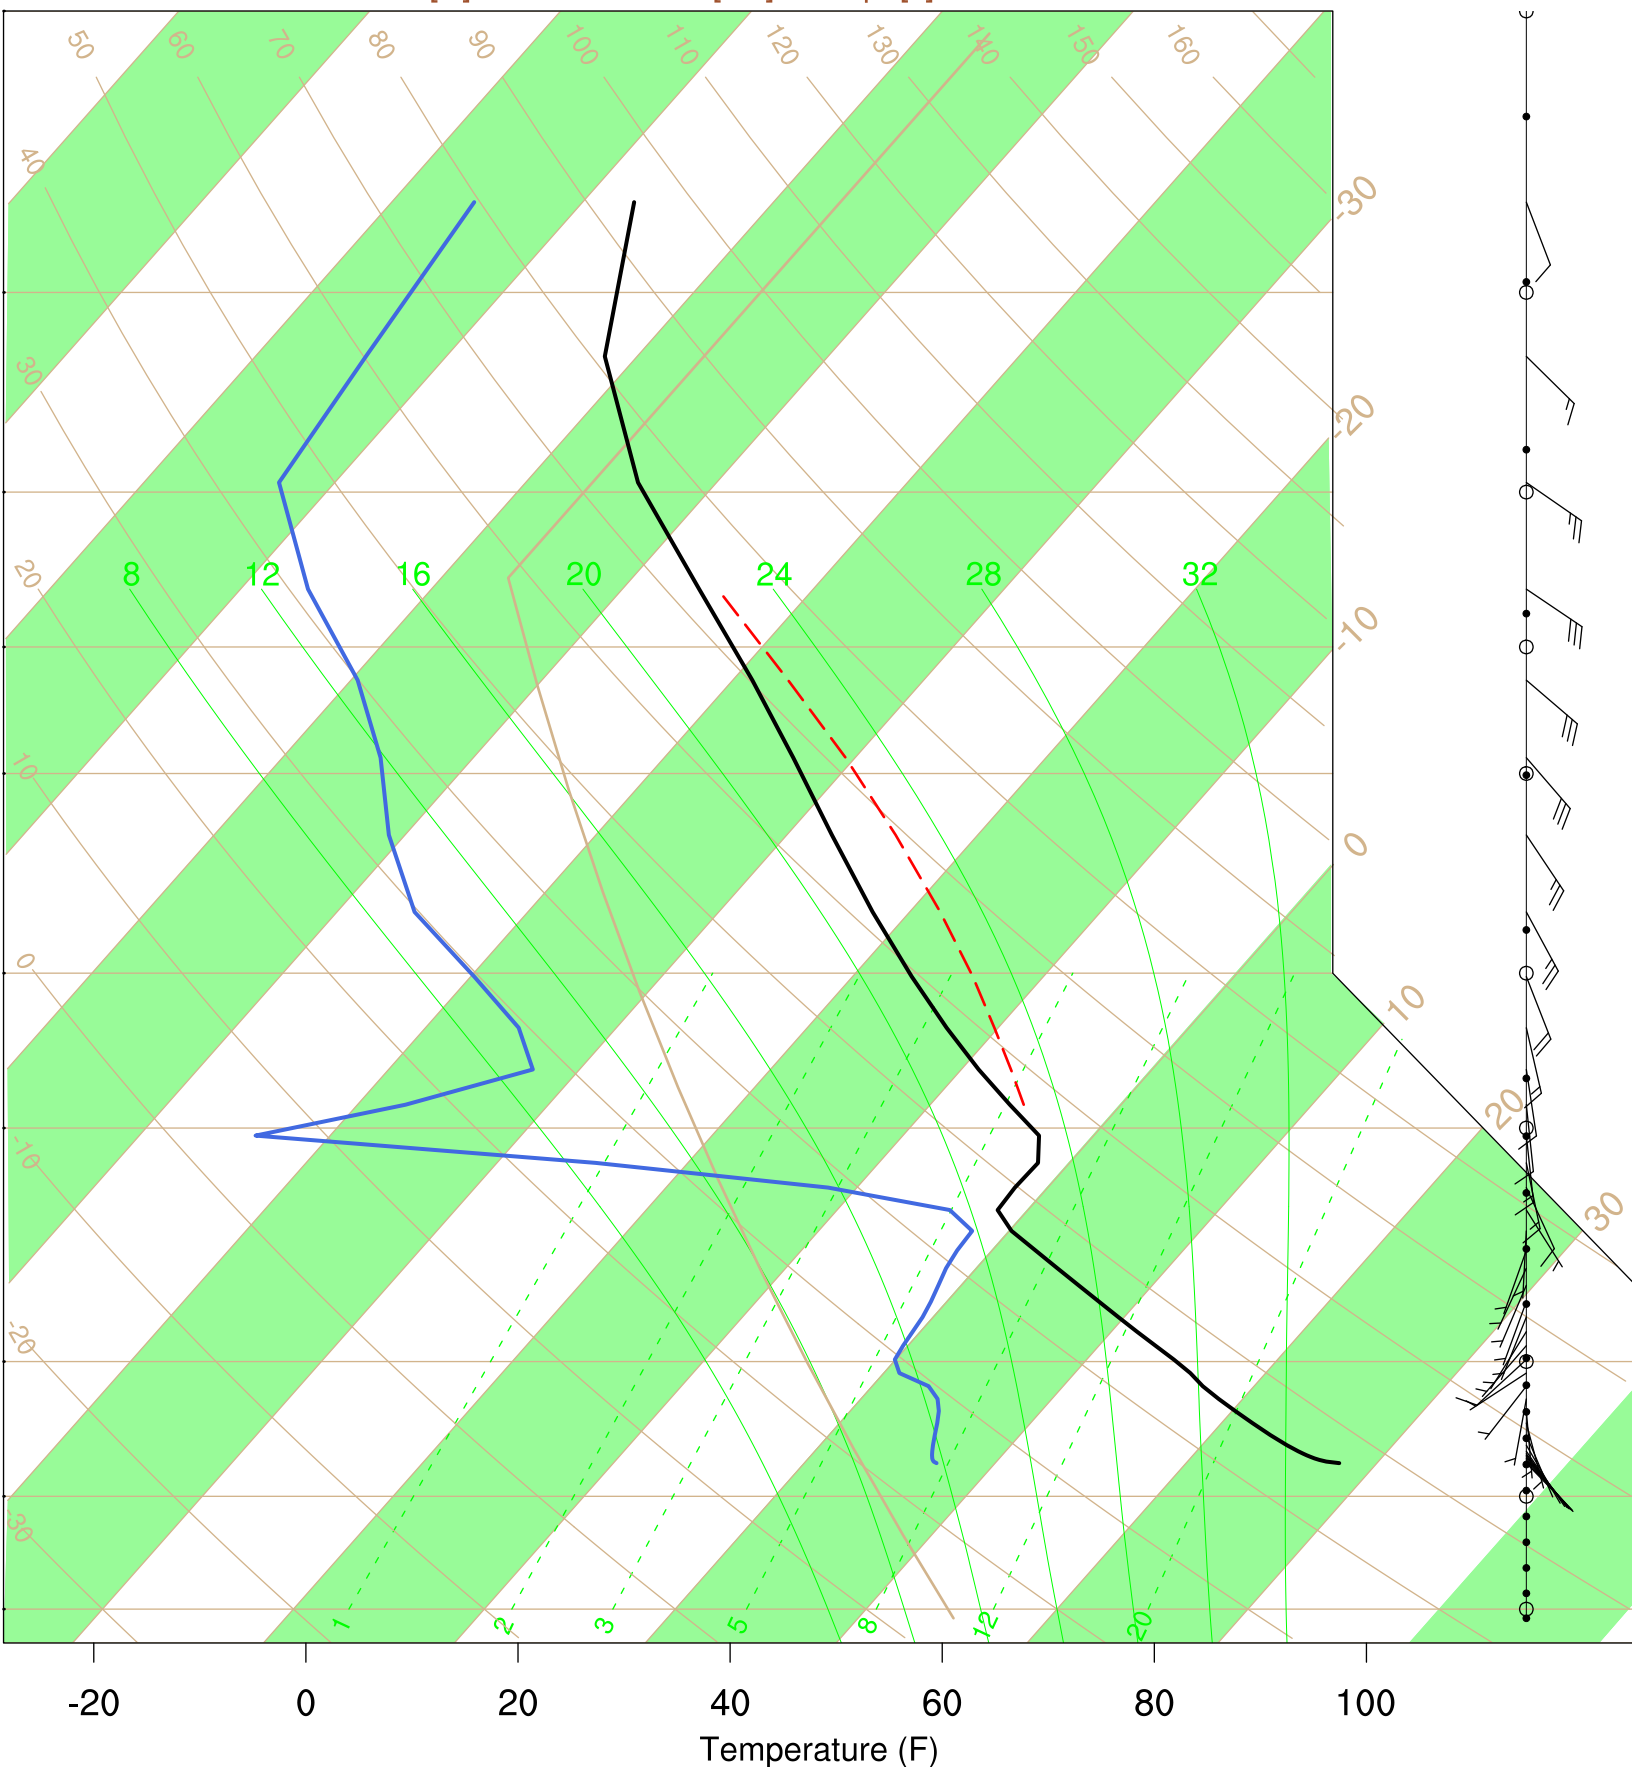

Show Low, AZ

26 Jul 2020 17:45 UTC - 30 Jul 2020 6:15 UTC

Show Low, AZ 26Jul 2020 17Z

PfcI=667 TfcI[C]=9 Shox=0 Pwat[cm]=2 Cape[J]= 1228

Show Low, AZ 27Jul 2020 5Z

P1cl=698 T1cl[C]=8 Shox=0 Pwat[cm]=2 Cape[J]= 93

Show Low, AZ 27Jul 2020 17Z

Plcl=665 Tlcl[C]=8 Shox=0 Pwat[cm]=3 Cape[J]= 977

Show Low, AZ 28Jul 2020 5Z

Plcl=729 Tlcl[C]=10 Shox=0 Pwat[cm]=2 Cape[J]= 156

Show Low, AZ 28Jul 2020 17Z

Plcl=607 Tlcl[C]=1 Shox=0 Pwat[cm]=2 Cape[J]= 69

Show Low, AZ 29Jul 2020 5Z

Plcl=663 Tlcl[C]=7 Shox=0 Pwat[cm]=2 Cape[J]= 297

Show Low, AZ 29Jul 2020 17Z

Plcl=603 Tlcl[C]=3 Shox=0 Pwat[cm]=2 Cape[J]= 538

Show Low, AZ 30Jul 2020 5Z

Plcl=590 Tlcl[C]=-2 Shox=0 Pwat[cm]=1 Cape[J]= 0