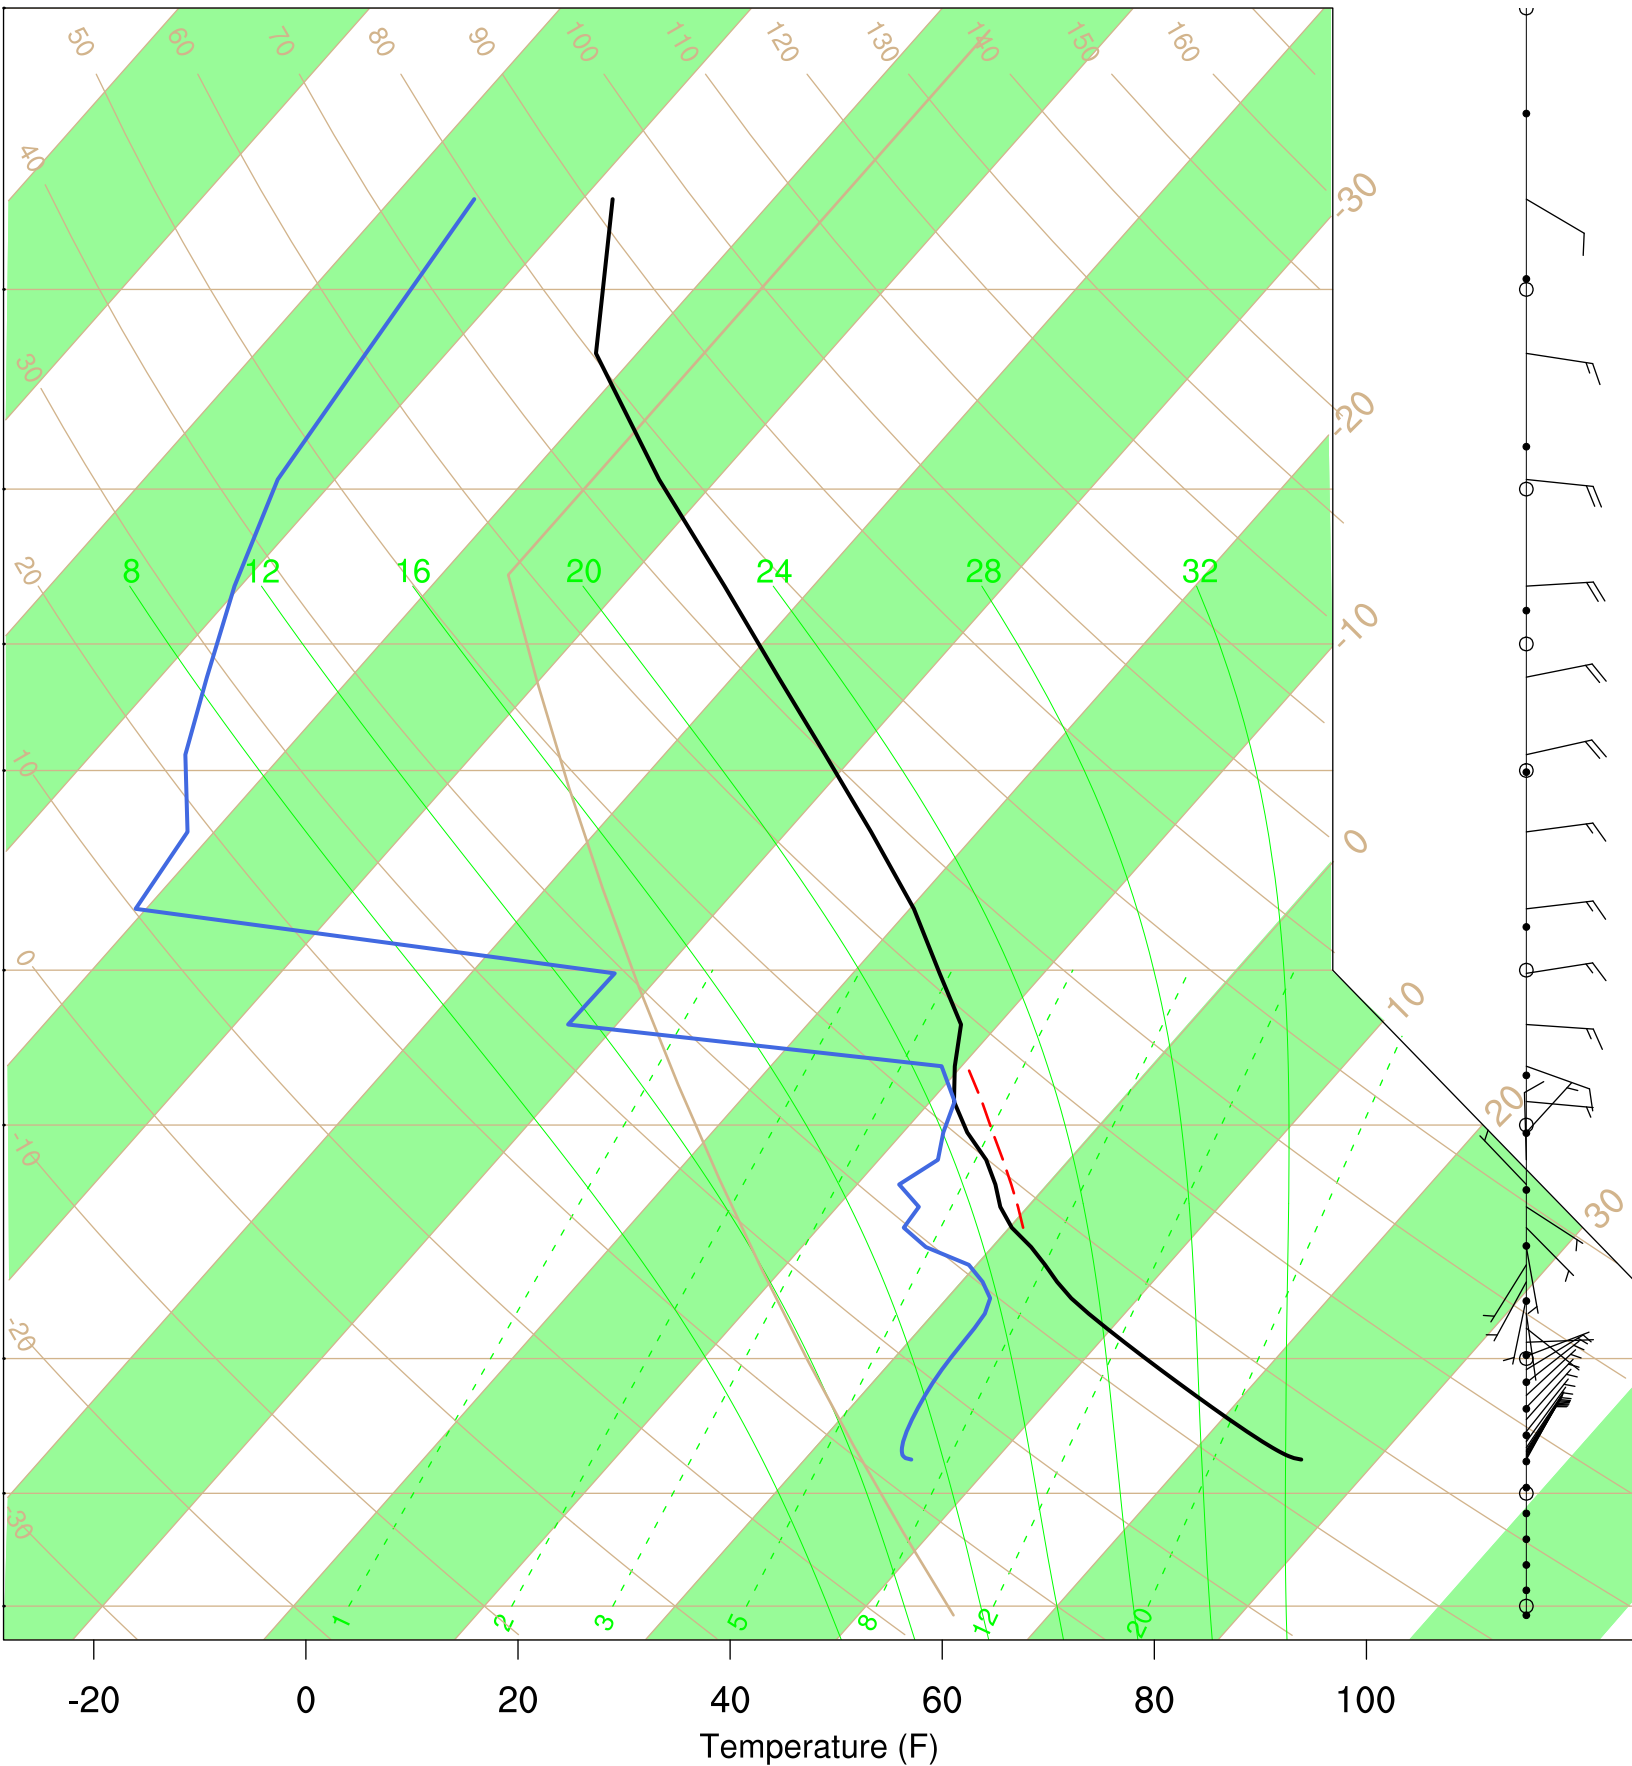

Show Low, AZ

26 Jul 2020 17:45 UTC - 30 Jul 2020 6:15 UTC

Show Low, AZ 26Jul 2020 17Z

PfcI=667 TfcI[C]=9 Shox=0 Pwat[cm]=2 Cape[J]= 1228

Show Low, AZ 27Jul 2020 5Z

P1cl=698 T1cl[C]=8 Shox=0 Pwat[cm]=2 Cape[J]= 93

Show Low, AZ 27Jul 2020 17Z

Plcl=665 Tlcl[C]=8 Shox=0 Pwat[cm]=3 Cape[J]= 977

Show Low, AZ 28Jul 2020 5Z

Plcl=729 Tlcl[C]=10 Shox=0 Pwat[cm]=2 Cape[J]= 156

Show Low, AZ 28Jul 2020 17Z

Plcl=607 Tlcl[C]=1 Shox=0 Pwat[cm]=2 Cape[J]= 69

Show Low, AZ 29Jul 2020 5Z

Plcl=663 Tlcl[C]=7 Shox=0 Pwat[cm]=2 Cape[J]= 297

Show Low, AZ 29Jul 2020 17Z

Plcl=603 Tlcl[C]=3 Shox=0 Pwat[cm]=2 Cape[J]= 538

Show Low, AZ 30Jul 2020 5Z

Plcl=590 Tlcl[C]=-2 Shox=0 Pwat[cm]=1 Cape[J]= 0