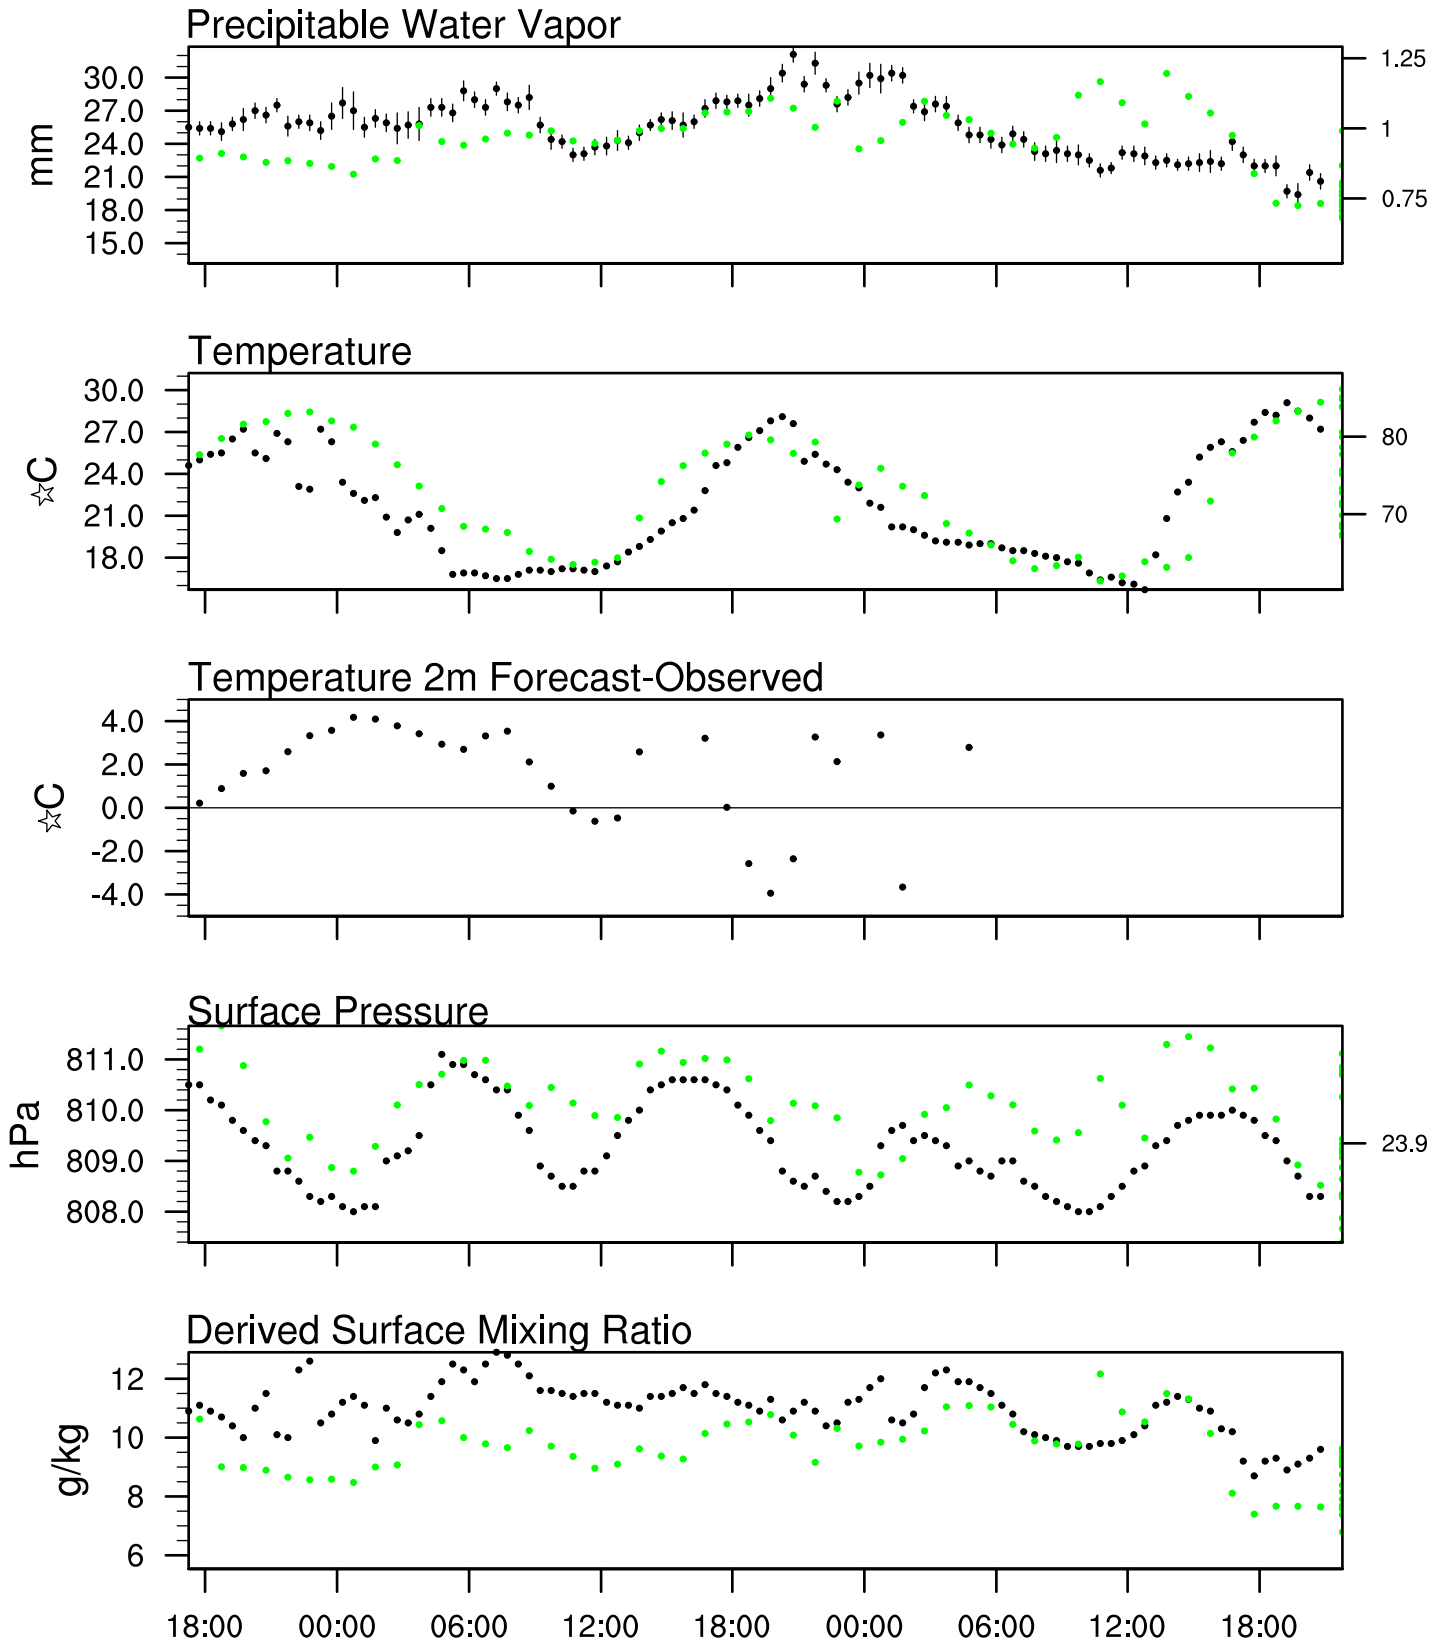

Show Low, AZ

26 Jul 2020 17:45 UTC - 30 Jul 2020 6:15 UTC

Show Low, AZ 26Jul 2020 17Z

PfcI=667 TfcI[C]=9 Shox=0 Pwat[cm]=2 Cape[J]= 1228

Show Low, AZ 27Jul 2020 5Z

P1cl=698 T1cl[C]=8 Shox=0 Pwat[cm]=2 Cape[J]= 93

Show Low, AZ 27Jul 2020 17Z

Plcl=665 Tlcl[C]=8 Shox=0 Pwat[cm]=3 Cape[J]= 977

Show Low, AZ 28Jul 2020 5Z

Plcl=729 Tlcl[C]=10 Shox=0 Pwat[cm]=2 Cape[J]= 156

Show Low, AZ 28Jul 2020 17Z

Plcl=607 Tlcl[C]=1 Shox=0 Pwat[cm]=2 Cape[J]= 69

Show Low, AZ 29Jul 2020 5Z

Plcl=663 Tlcl[C]=7 Shox=0 Pwat[cm]=2 Cape[J]= 297

Show Low, AZ 29Jul 2020 17Z

Plcl=603 Tlcl[C]=3 Shox=0 Pwat[cm]=2 Cape[J]= 538

Show Low, AZ 30Jul 2020 5Z

Plcl=590 Tlcl[C]=-2 Shox=0 Pwat[cm]=1 Cape[J]= 0