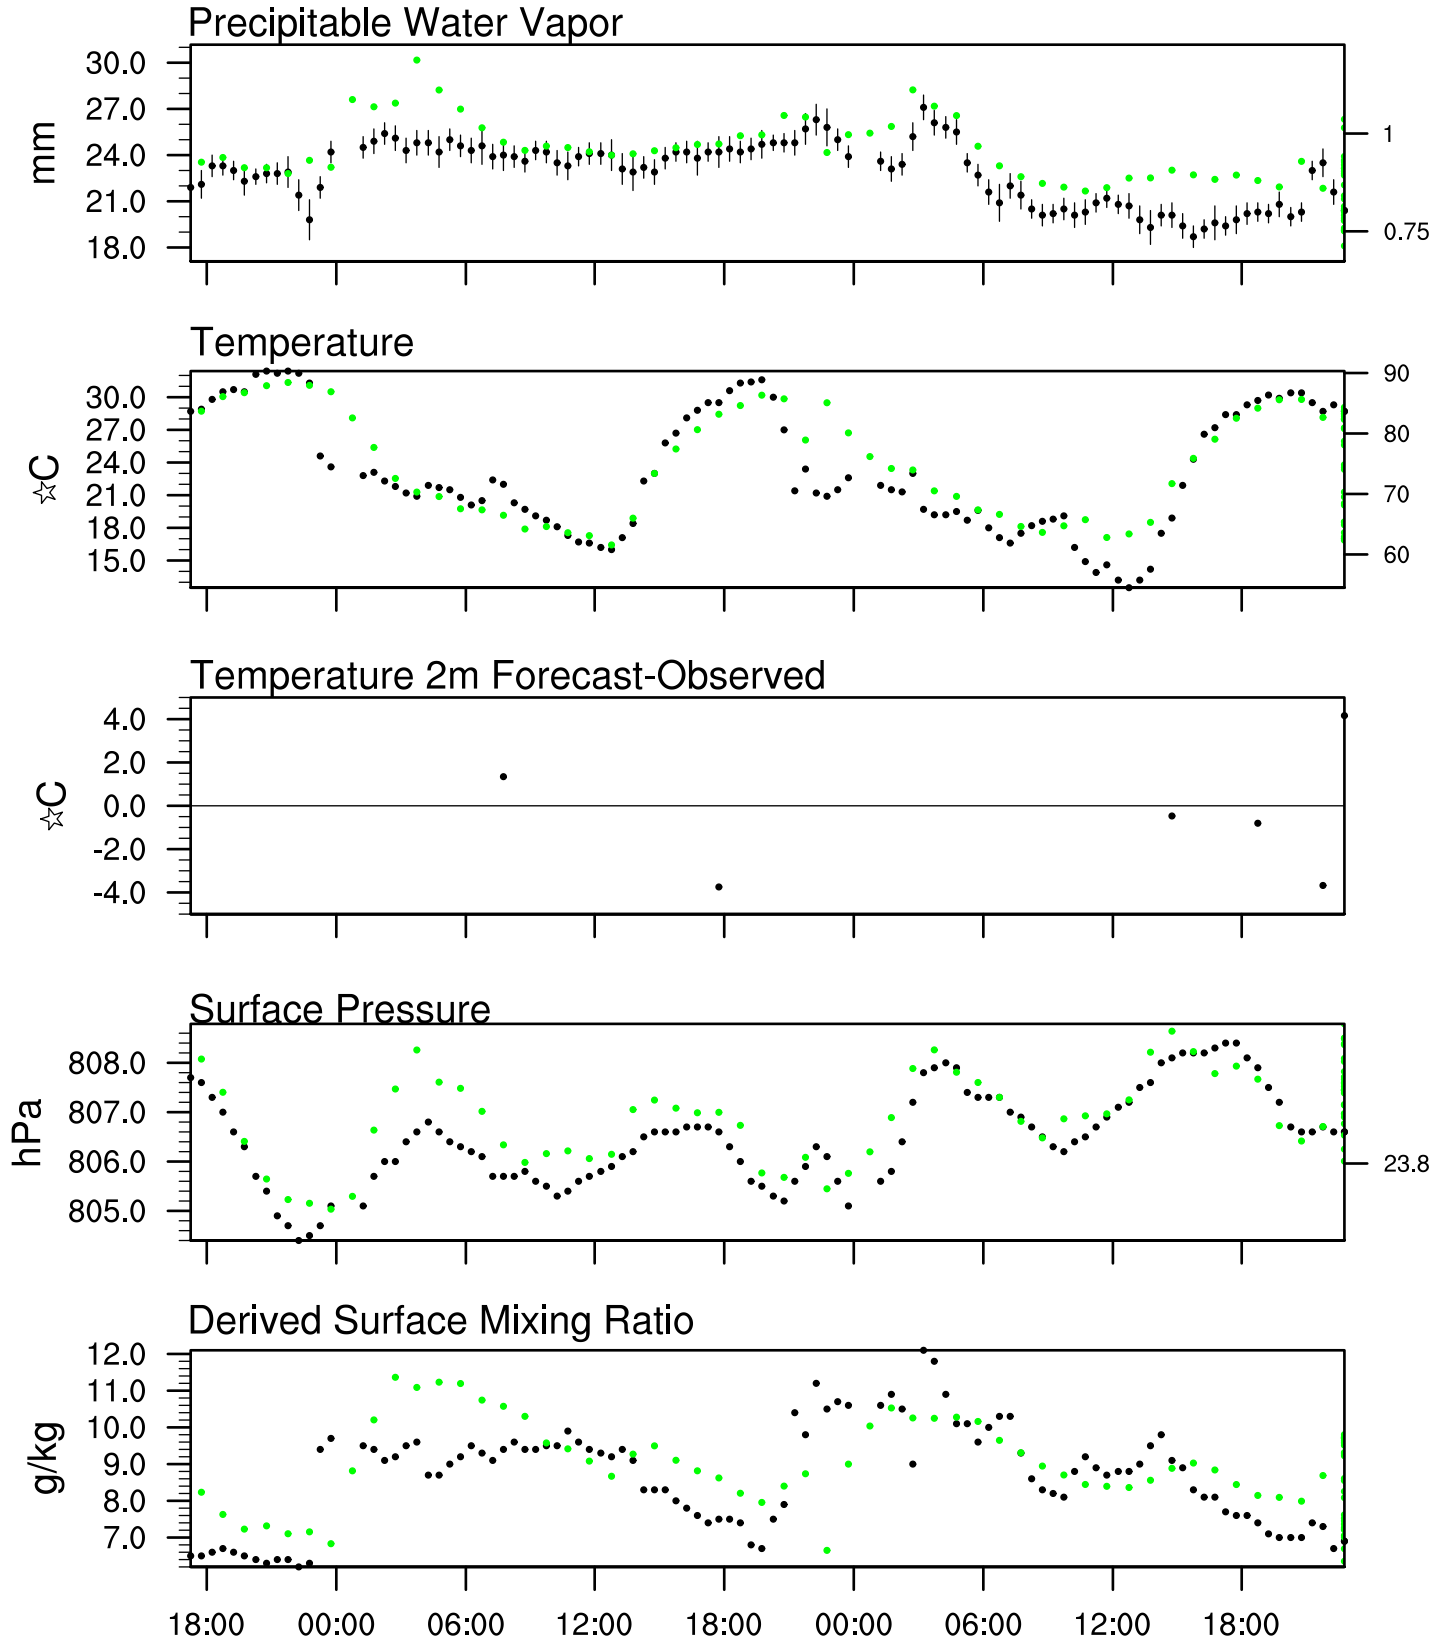

Show Low, AZ

26 Aug 2020 17:45 UTC - 30 Aug 2020 6:15 UTC

Show Low, AZ 26Aug 2020 17Z

Plcl=600 Tlcl[C]=3 Shox=0 Pwat[cm]=2 Cape[J]= 1166

Show Low, AZ 27Aug 2020 5Z

Plcl=717 Tlcl[C]=10 Shox=0 Pwat[cm]=3 Cape[J]= 364

Show Low, AZ 27Aug 2020 17Z

Ptcl=613 Tlcl[C]=4 Shox=0 Pwat[cm]=2 Cape[J]= 880

Show Low, AZ 28Aug 2020 5Z

Plcl=706 Tlcl[C]=9 Shox=0 Pwat[cm]=2 Cape[J]= 39

Show Low, AZ 28Aug 2020 17Z

Plcl=616 Tlcl[C]=4 Shox=0 Pwat[cm]=2 Cape[J]= 575

Show Low, AZ 29Aug 2020 5Z

Plcl=707 Tlcl[C]=8 Shox=0 Pwat[cm]=2 Cape[J]= 0

Show Low, AZ 29Aug 2020 17Z

Ptcl=578 Tlcl[C]=0 Shox=0 Pwat[cm]=2 Cape[J]= 105

Show Low, AZ 30Aug 2020 5Z

Plcl=697 Tlcl[C]=7 Shox=0 Pwat[cm]=2 Cape[J]= 21