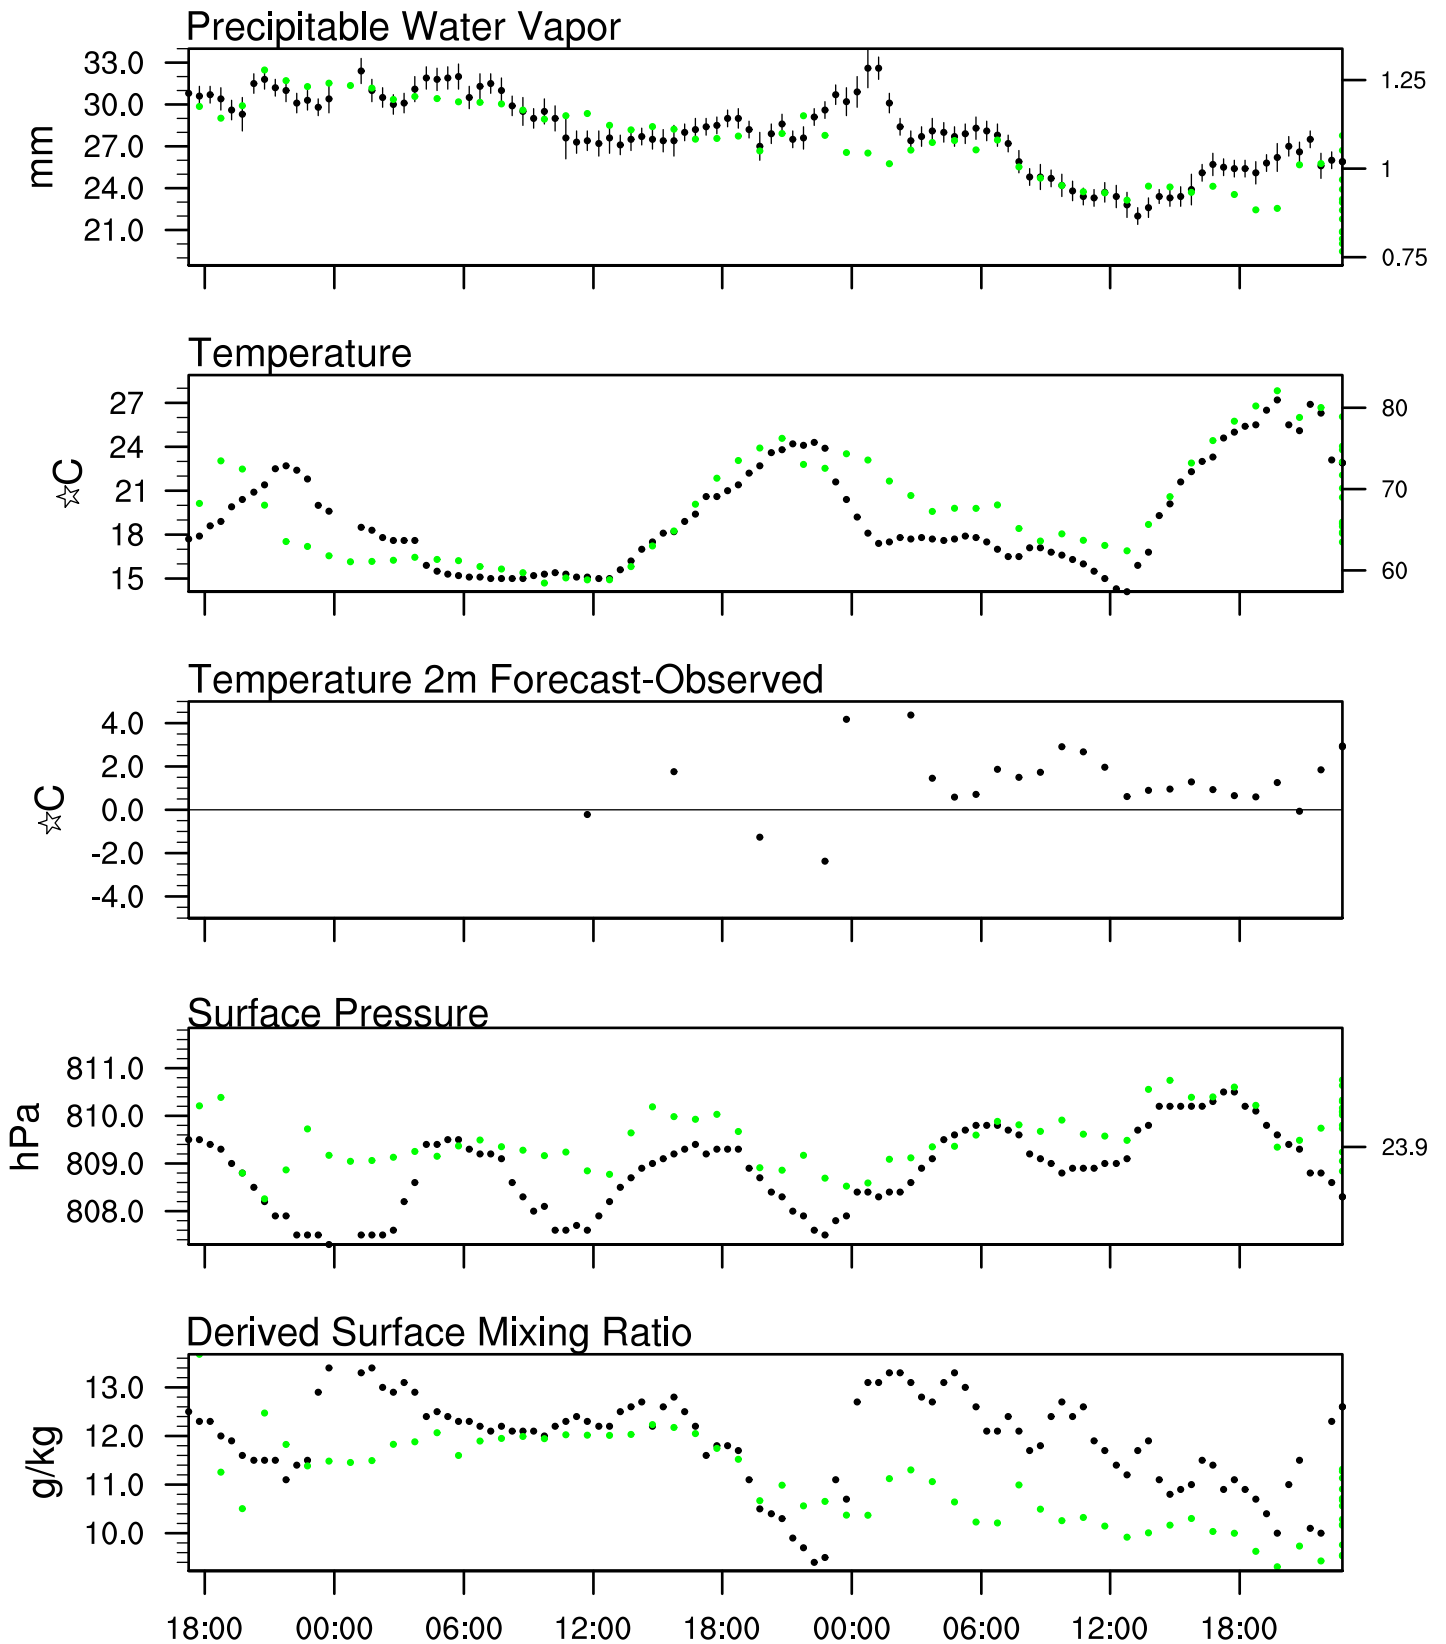

Show Low, AZ

24 Jul 2020 17:45 UTC - 28 Jul 2020 6:15 UTC

Show Low, AZ 24Jul 2020 17Z

Plcl=755 Tlcl[C]=14 Shox=0 Pwat[cm]=3 Cape[J]= 1858

Show Low, AZ 25Jul 2020 5Z

Ptcl=767 Tlcl[C]=12 Shox=0 Pwat[cm]=3 Cape[J]= 23

Show Low, AZ 25Jul 2020 17Z

Plcl=718 Tlcl[C]=11 Shox=0 Pwat[cm]=3 Cape[J]= 722

Show Low, AZ 26Jul 2020 5Z

Ptcl=704 Tlcl[C]=9 Shox=0 Pwat[cm]=3 Cape[J]= 153

Show Low, AZ 26Jul 2020 17Z

Plcl=660 Tlcl[C]=7 Shox=0 Pwat[cm]=2 Cape[J]= 941

Show Low, AZ 27Jul 2020 5Z

Plcl=728 Tlcl[C]=11 Shox=0 Pwat[cm]=2 Cape[J]= 320

Show Low, AZ 27Jul 2020 17Z

Plcl=635 Tlcl[C]=6 Shox=0 Pwat[cm]=2 Cape[J]= 1230

Show Low, AZ 28Jul 2020 5Z

Plcl=751 Tlcl[C]=11 Shox=0 Pwat[cm]=3 Cape[J]= 1