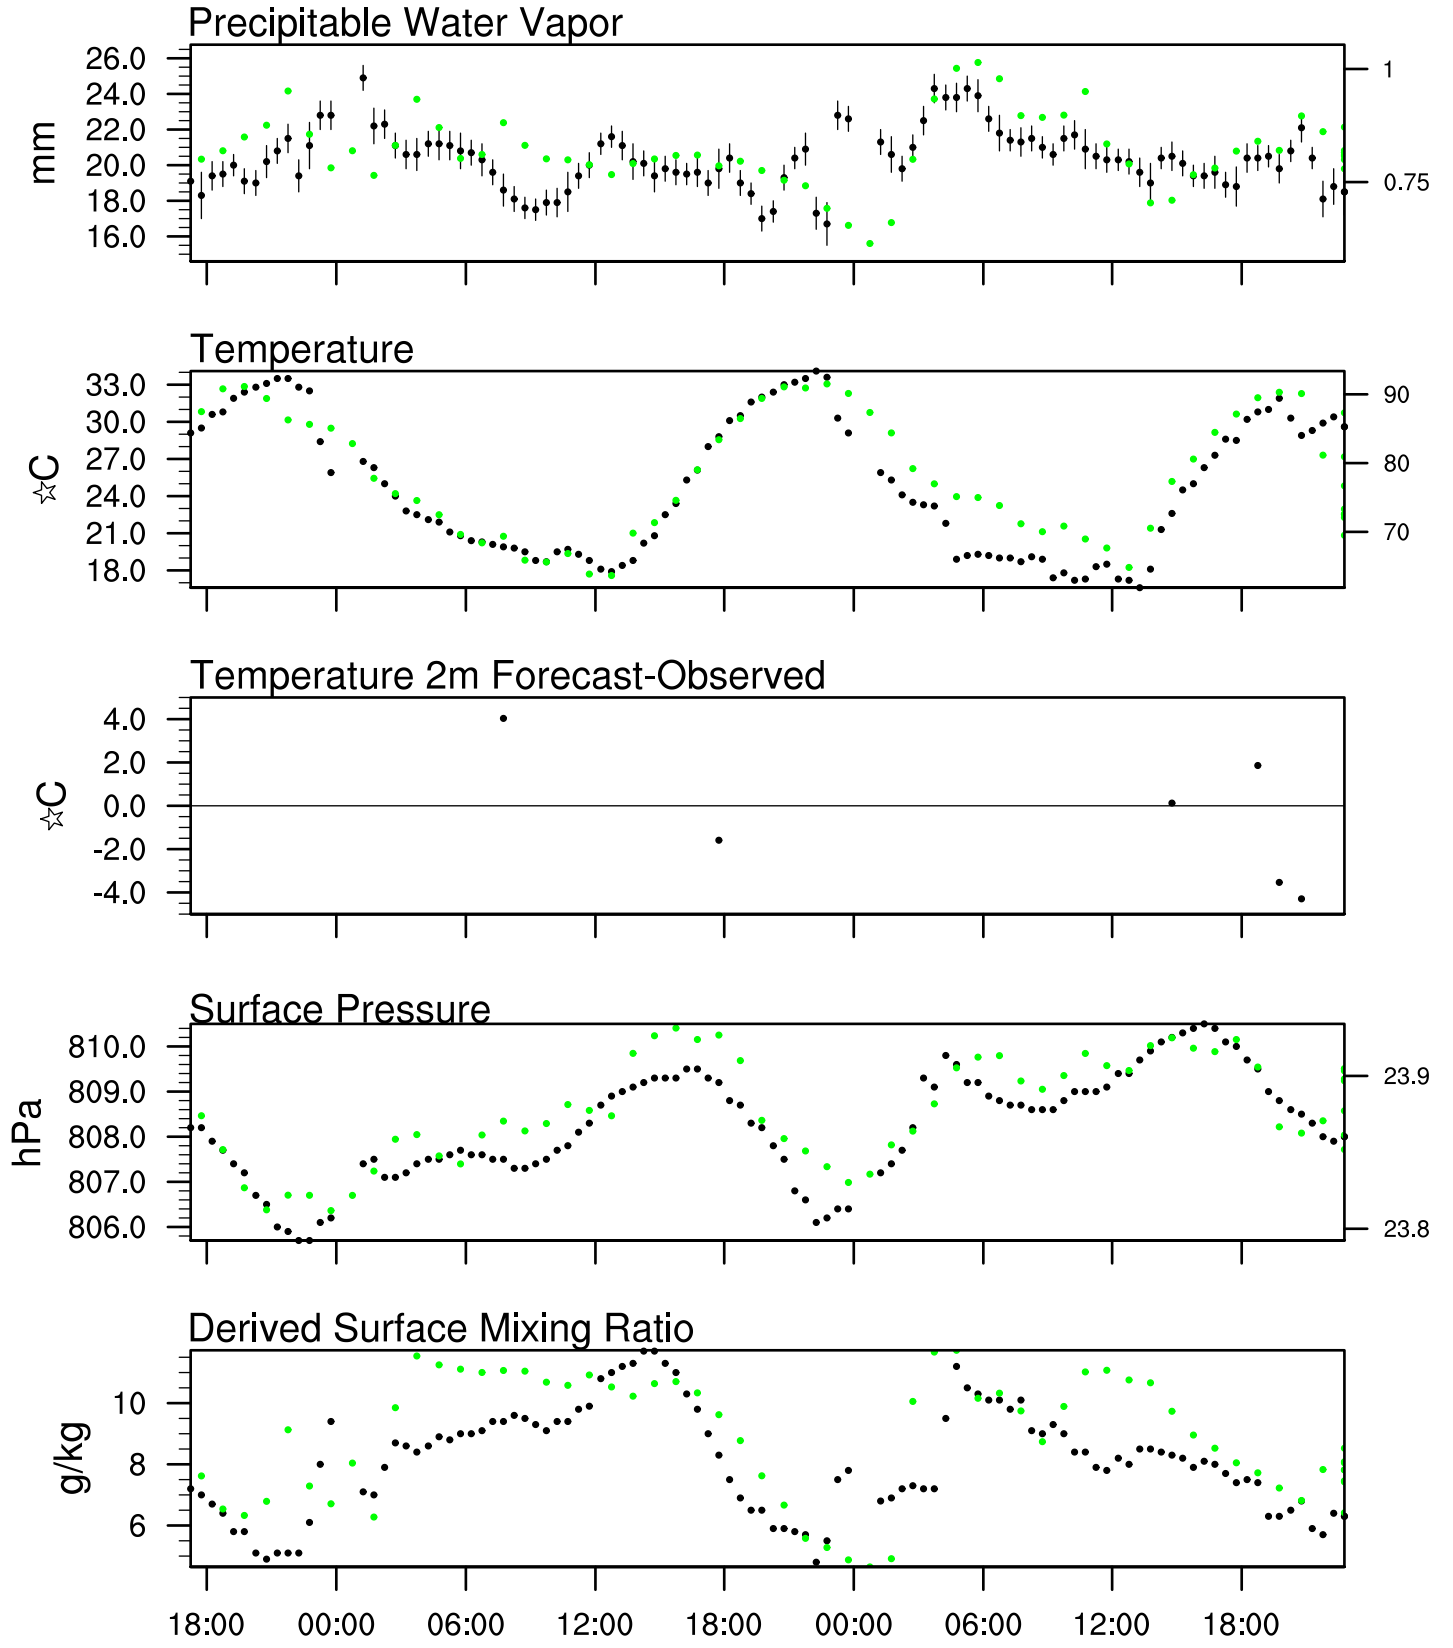

Show Low, AZ

21 Aug 2020 17:45 UTC - 25 Aug 2020 6:15 UTC

Show Low, AZ 21Aug 2020 17Z

Plcl=571 Tlcl[C]=1 Shox=0 Pwat[cm]=2 Cape[J]= 1164

Show Low, AZ 22Aug 2020 5Z

Plcl=702 Tlcl[C]=10 Shox=0 Pwat[cm]=2 Cape[J]= 875

Show Low, AZ 22Aug 2020 17Z

Plcl=632 Tlcl[C]=6 Shox=0 Pwat[cm]=2 Cape[J]= 1641

Show Low, AZ 23Aug 2020 5Z

Plcl=668 Tlcl[C]=8 Shox=0 Pwat[cm]=3 Cape[J]= 822

Show Low, AZ 23Aug 2020 17Z

Plcl=594 Tlcl[C]=3 Shox=0 Pwat[cm]=2 Cape[J]= 1046

Show Low, AZ 24Aug 2020 5Z

Plcl=670 Tlcl[C]=5 Shox=0 Pwat[cm]=2 Cape[J]= 79

Show Low, AZ 24Aug 2020 17Z

Plcl=594 Tlcl[C]=2 Shox=0 Pwat[cm]=2 Cape[J]= 781

Show Low, AZ 25Aug 2020 5Z

Plcl=653 Tlcl[C]=4 Shox=0 Pwat[cm]=2 Cape[J]= 7