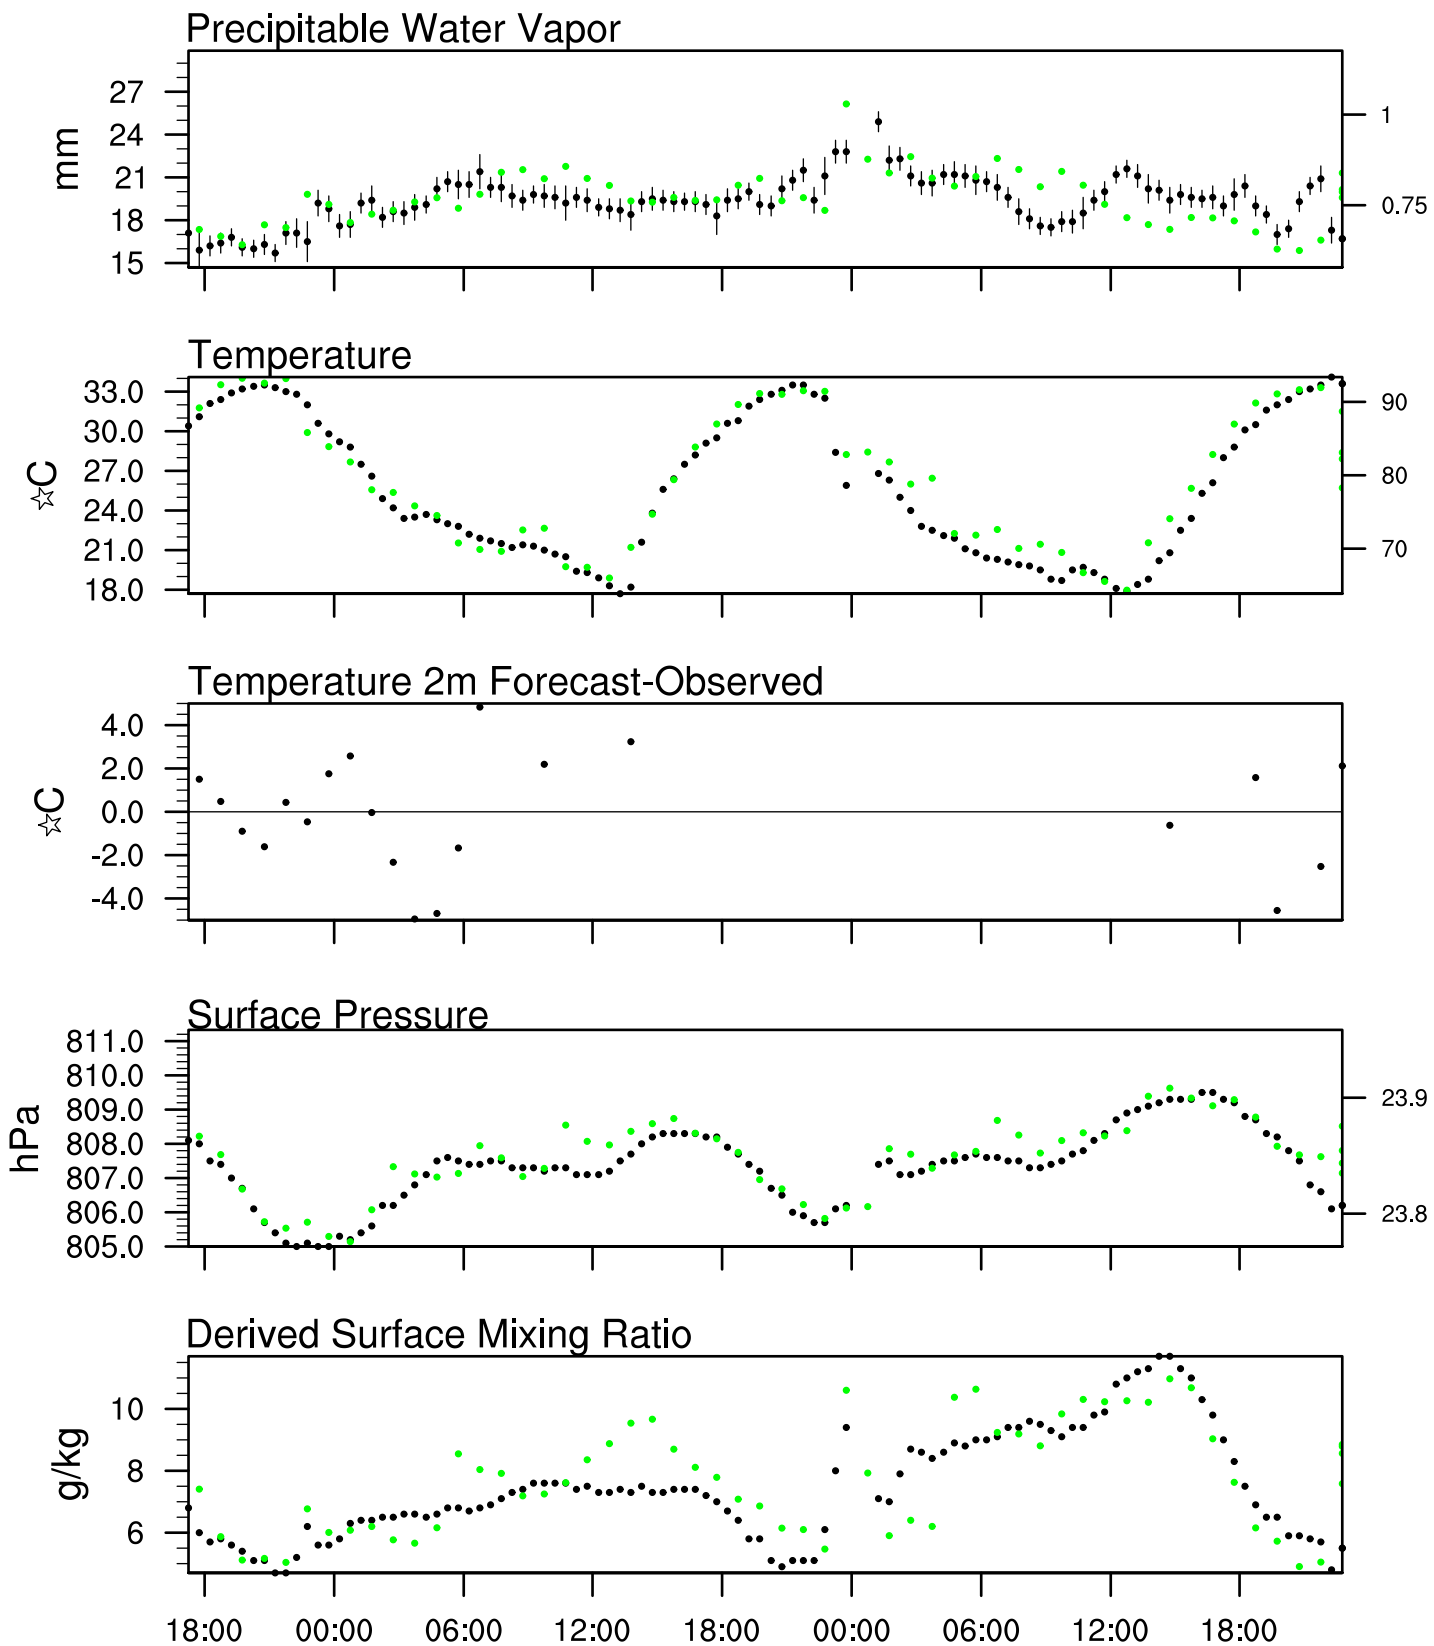

Show Low, AZ

20 Aug 2020 17:45 UTC - 24 Aug 2020 6:15 UTC

Show Low, AZ 20Aug 2020 17Z

Plcl=559 Tlcl[C]=0 Shox=0 Pwat[cm]=2 Cape[J]= 1275

Show Low, AZ 21Aug 2020 5Z

Plcl=660 Tlcl[C]=5 Shox=0 Pwat[cm]=2 Cape[J]= 234

Show Low, AZ 21Aug 2020 17Z

Plcl=589 Tlcl[C]=2 Shox=0 Pwat[cm]=2 Cape[J]= 755

Show Low, AZ 22Aug 2020 5Z

Plcl=689 Tlcl[C]=9 Shox=0 Pwat[cm]=2 Cape[J]= 873

Show Low, AZ 22Aug 2020 17Z

Plcl=587 Tlcl[C]=2 Shox=0 Pwat[cm]=2 Cape[J]= 1096

Show Low, AZ 23Aug 2020 5Z

Plcl=624 Tlcl[C]=2 Shox=0 Pwat[cm]=2 Cape[J]= 0

Show Low, AZ 23Aug 2020 17Z

Plcl=589 Tlcl[C]=1 Shox=0 Pwat[cm]=2 Cape[J]= 779

Show Low, AZ 24Aug 2020 5Z

Plcl=644 Tlcl[C]=3 Shox=0 Pwat[cm]=2 Cape[J]= 17