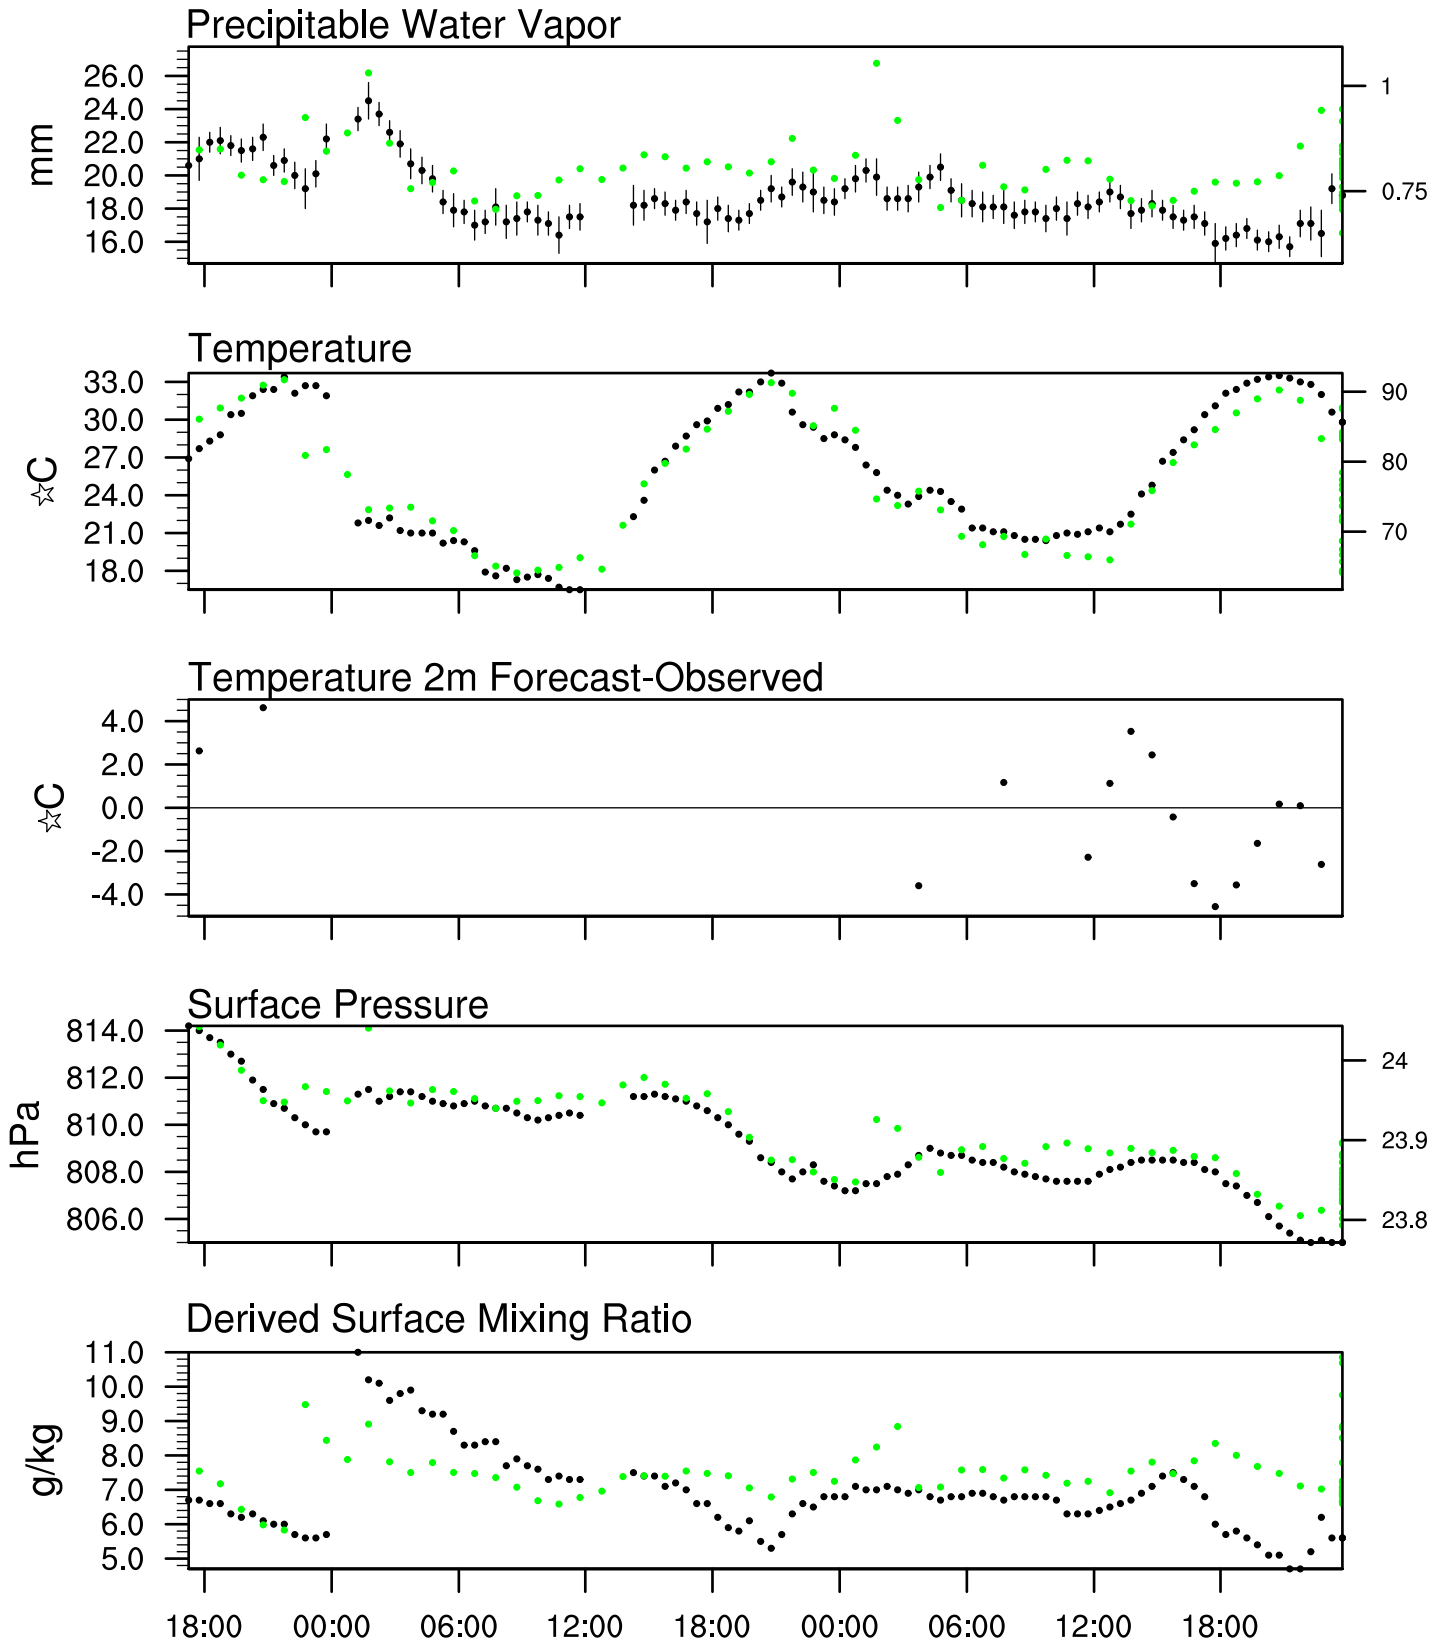

# Show Low, AZ 18Aug 2020 17Z

Plcl=591 Tlcl[C]=2 Shox=0 Pwat[cm]=2 Cape[J]= 1299