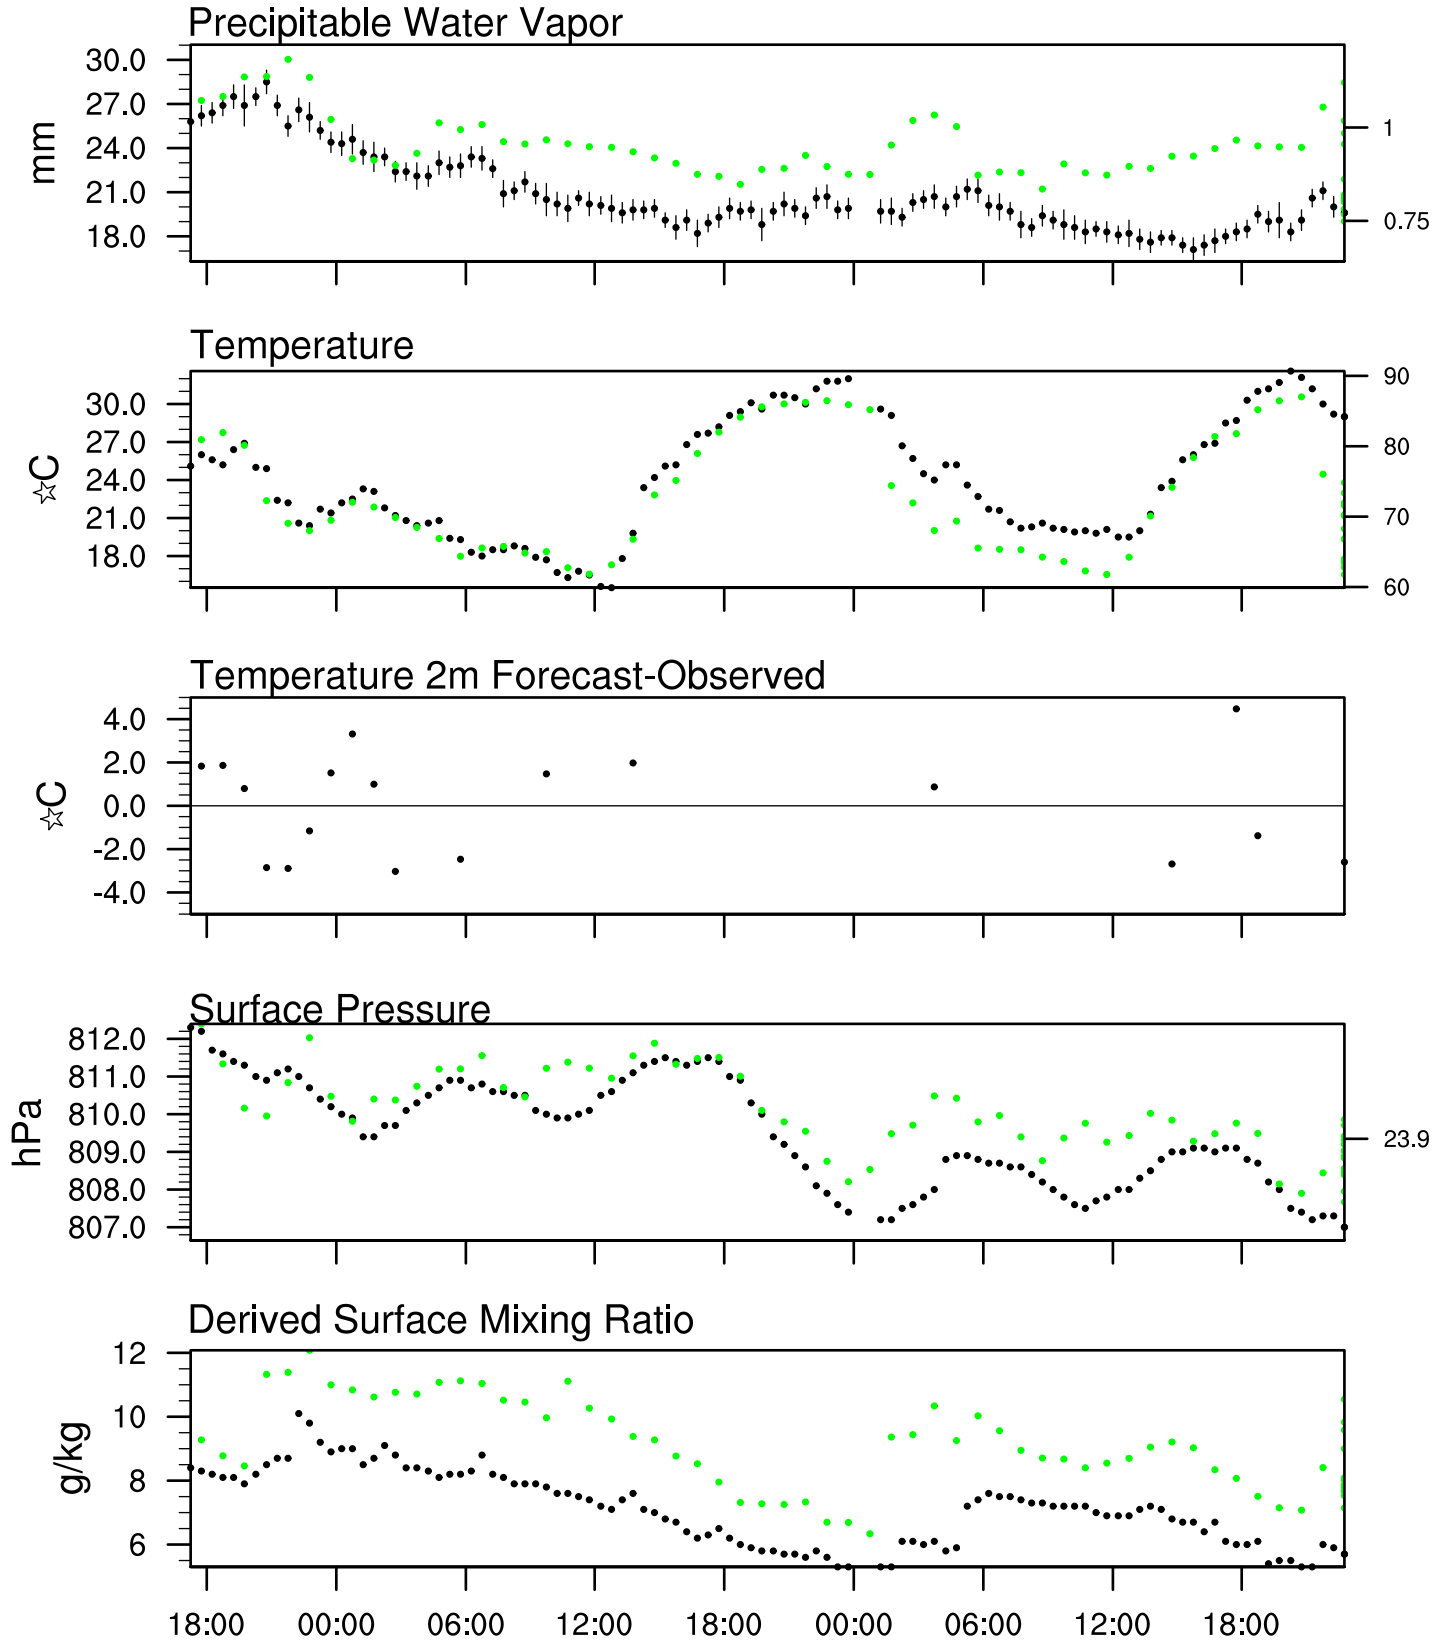

# Show Low, AZ 17Jul 2020 17Z

Plcl=638 Tlcl[C]=6 Shox=0 Pwat[cm]=3 Cape[J]= 1427

# Show Low, AZ 18Jul 2020 5Z

Plcl=736 Tlcl[C]=11 Shox=0 Pwat[cm]=3 Cape[J]= 181