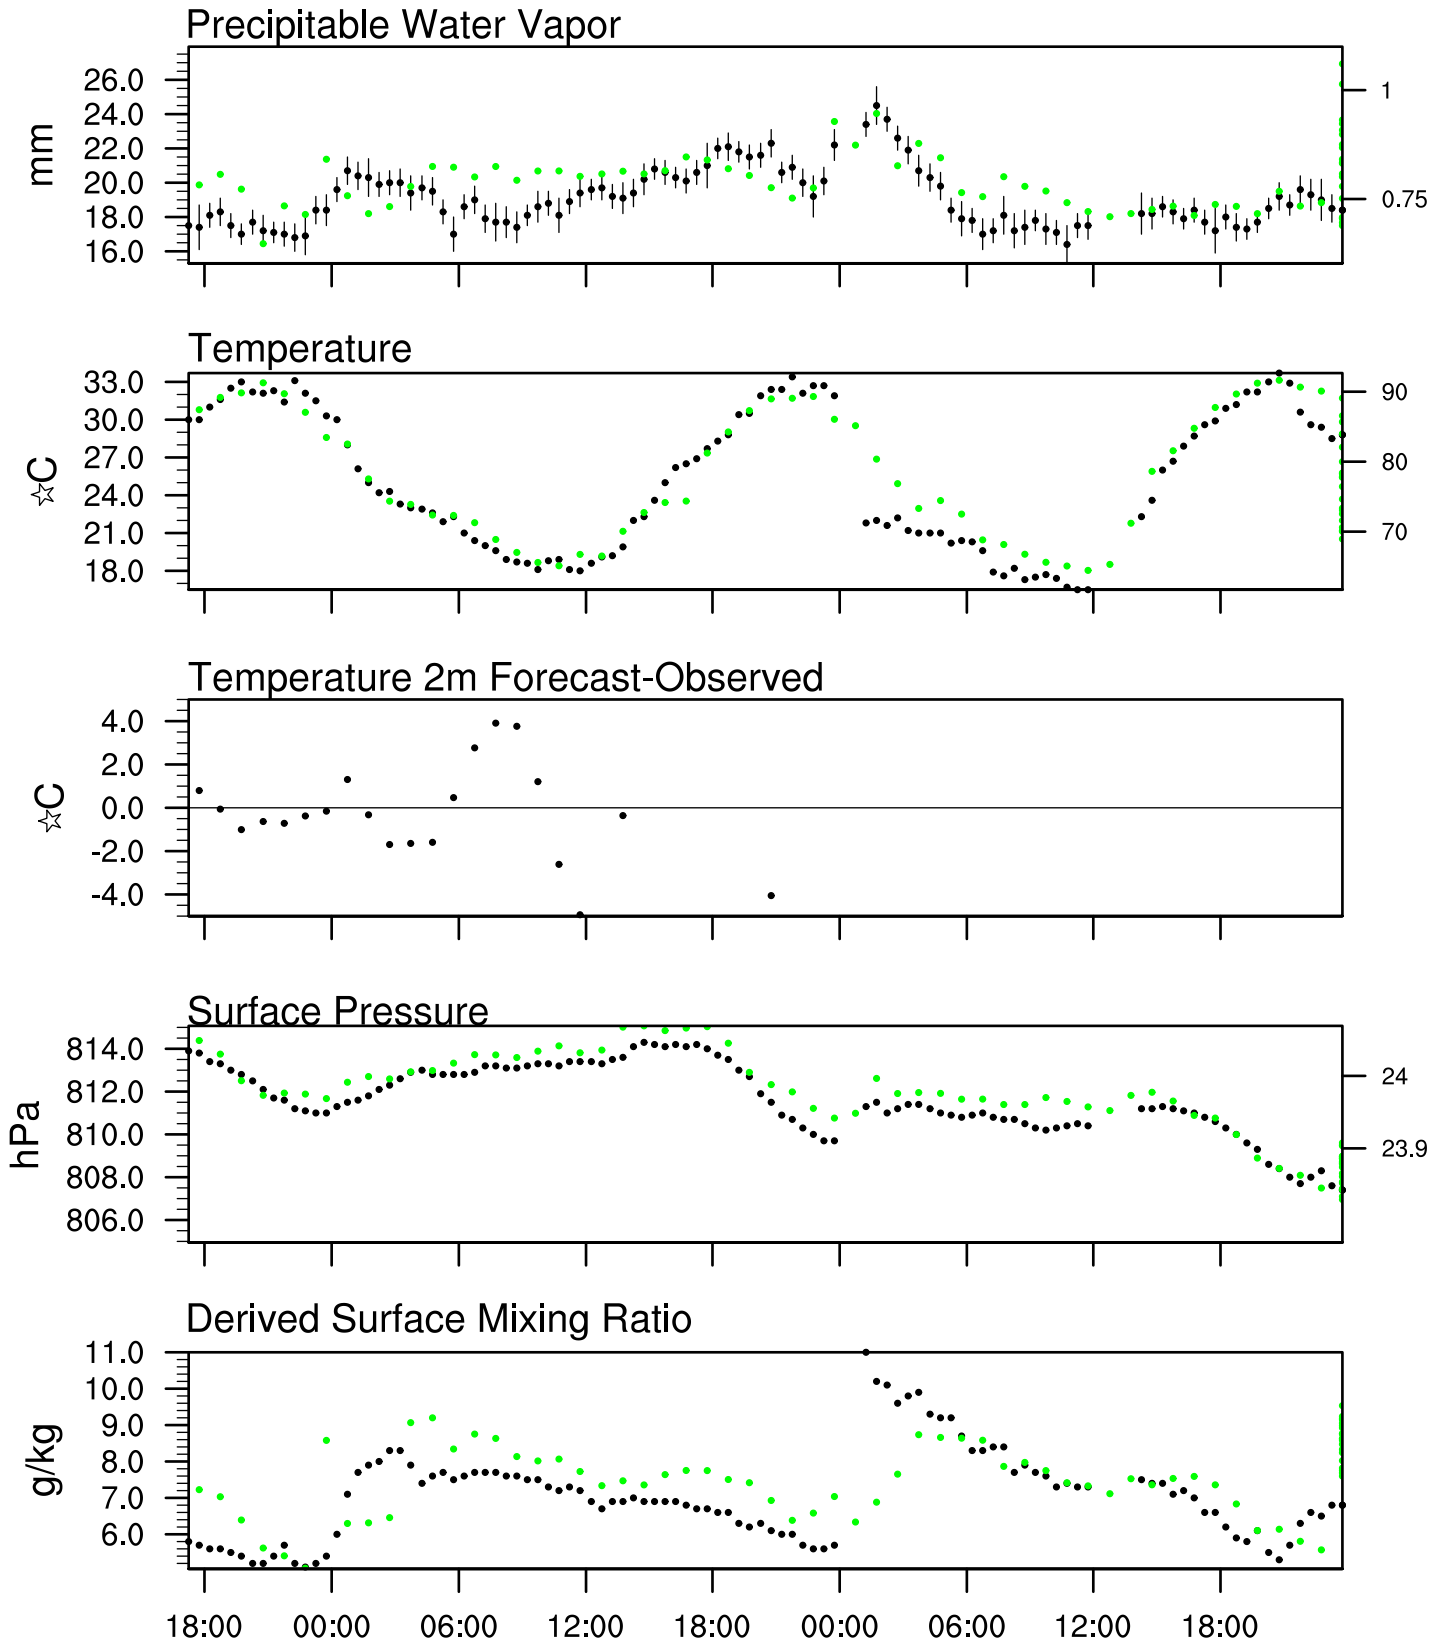

# Show Low, AZ 17Aug 2020 17Z

Plcl=583 Tlcl[C]=1 Shox=0 Pwat[cm]=2 Cape[J]= 1746

# Show Low, AZ 18Aug 2020 5Z

Plcl=657 Tlcl[C]=5 Shox=0 Pwat[cm]=2 Cape[J]= 68