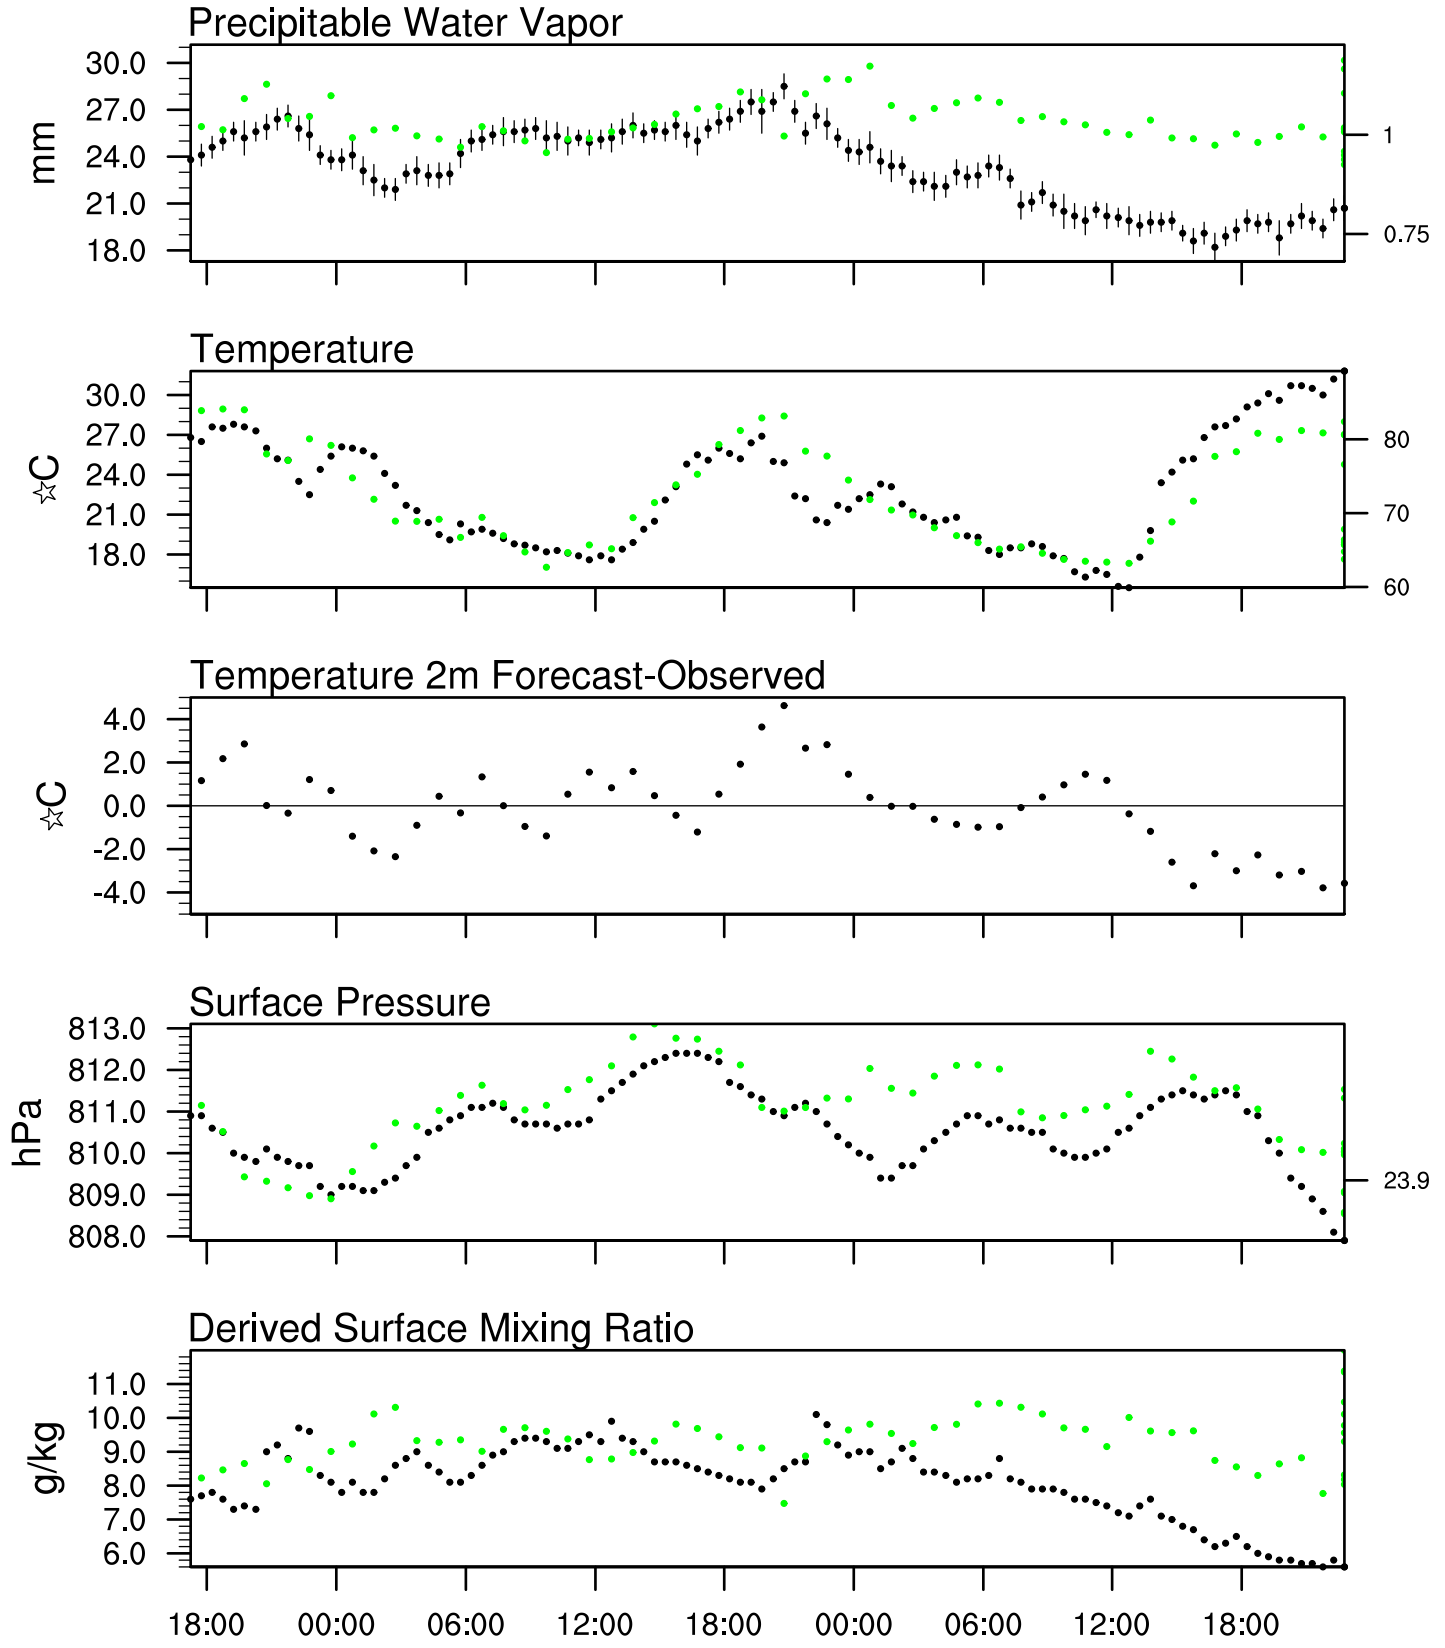

# Show Low, AZ

16 Jul 2020 17:45 UTC - 20 Jul 2020 6:15 UTC

# Show Low, AZ 16Jul 2020 17Z

PfcI=608 TfcI[C]=4 Shox=0 Pwat[cm]=3 Cape[J]= 1312

# Show Low, AZ 17Jul 2020 5Z

Plcl=700 Tlcl[C]=7 Shox=0 Pwat[cm]=2 Cape[J]= 75

# Show Low, AZ 17Jul 2020 17Z

Plcl=652 Tlcl[C]=6 Shox=0 Pwat[cm]=3 Cape[J]= 840