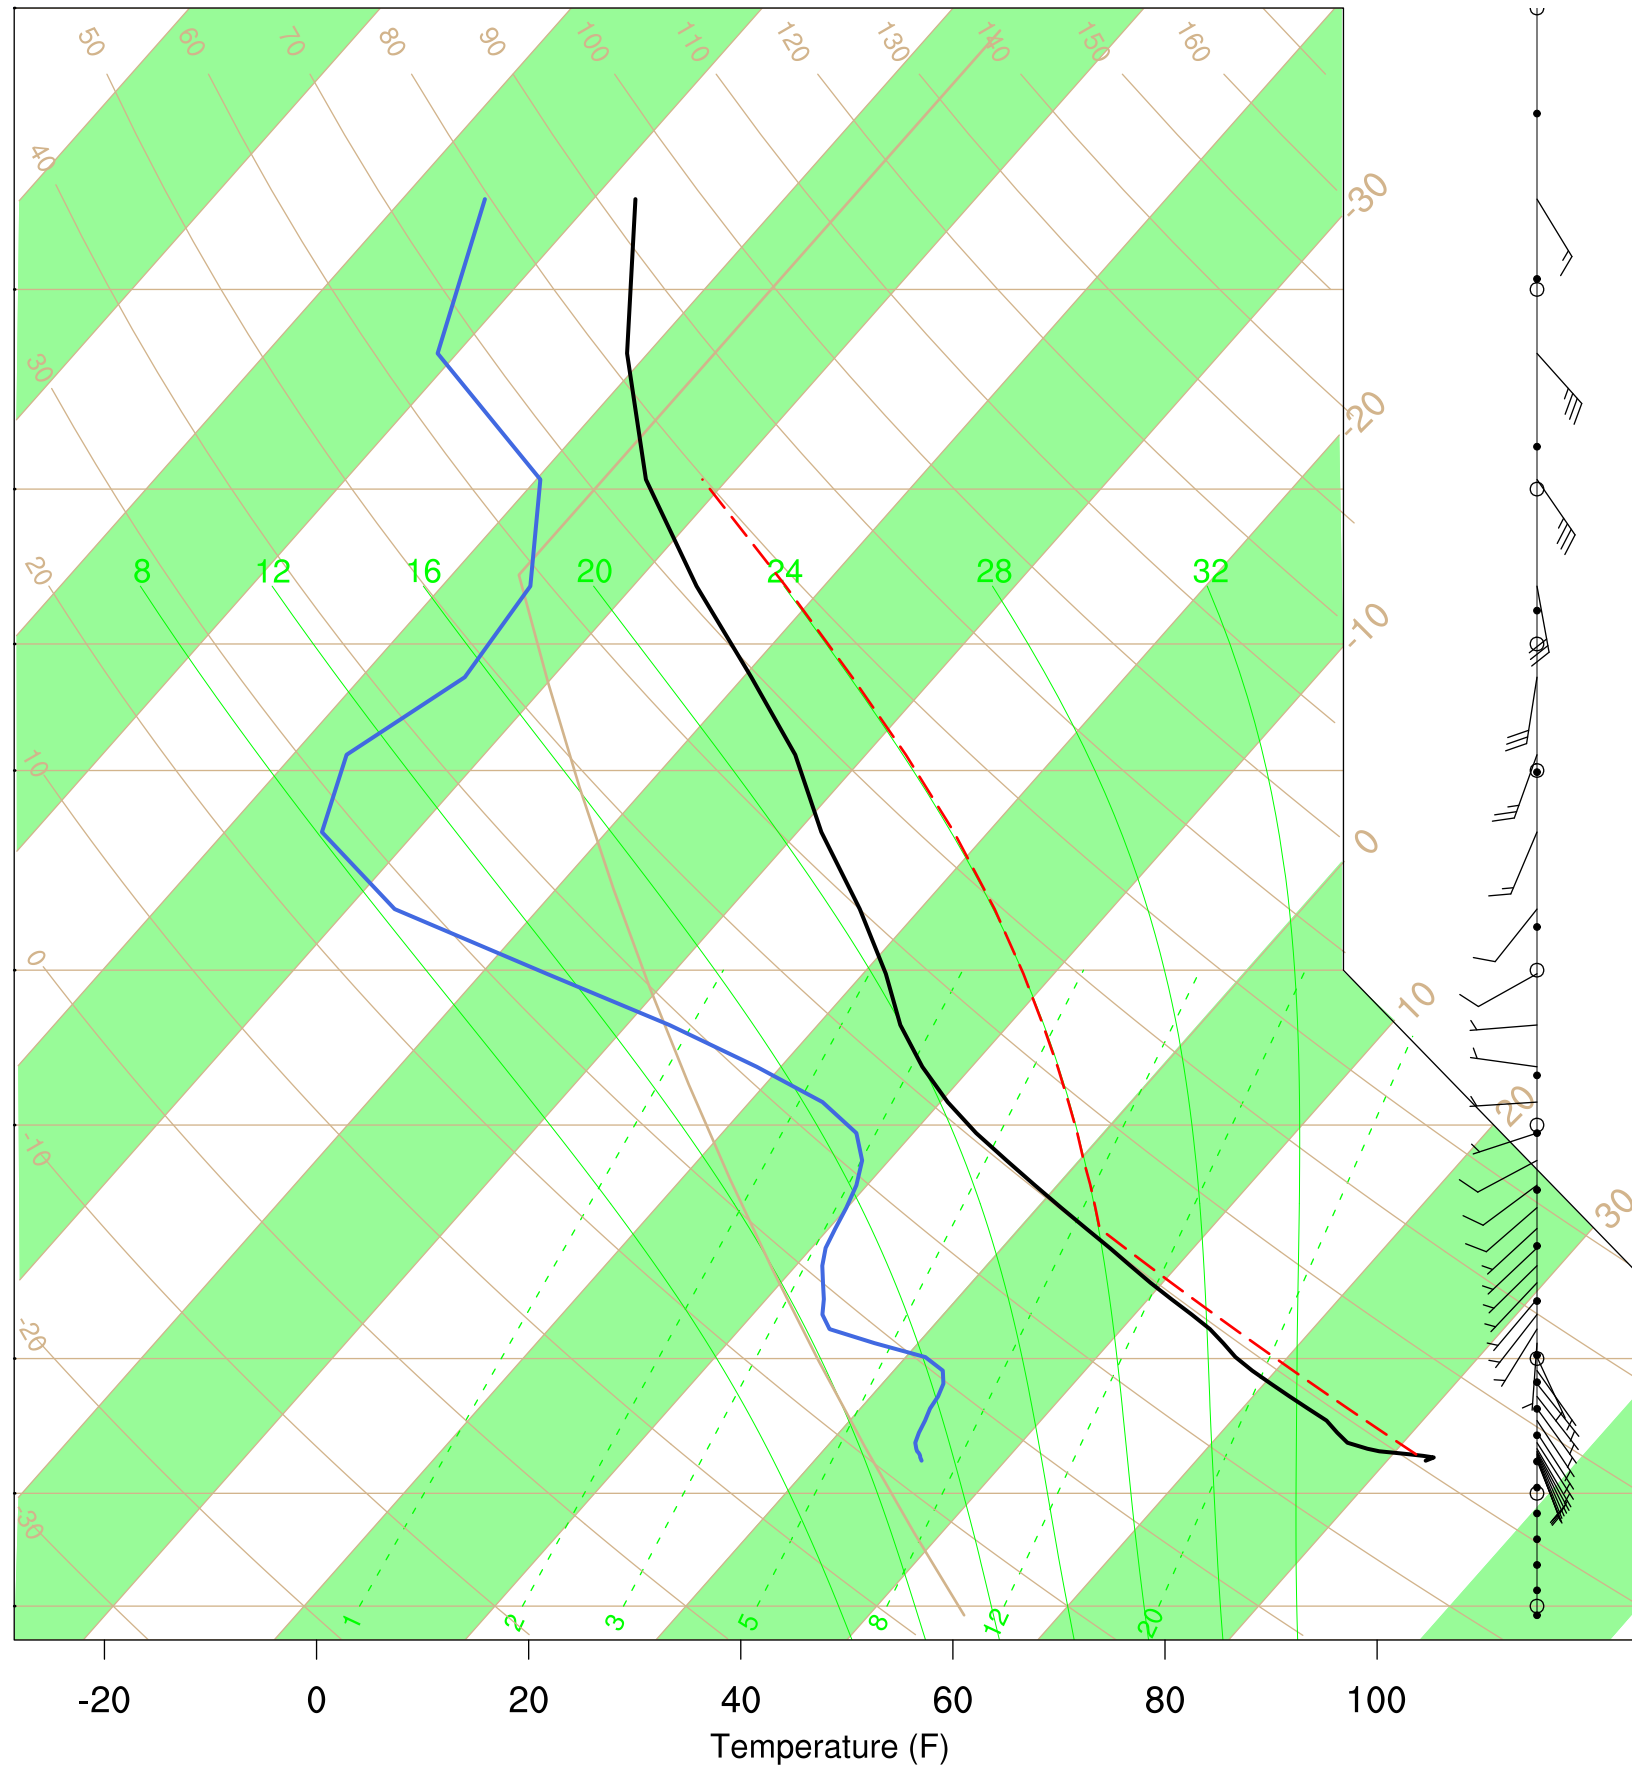

Show Low, AZ

16 Aug 2020 17:45 UTC - 20 Aug 2020 6:15 UTC

Show Low, AZ 16Aug 2020 17Z

Plcl=564 Tlcl[C]=0 Shox=0 Pwat[cm]=2 Cape[J]= 1873

Show Low, AZ 17Aug 2020 5Z

Plcl=639 Tlcl[C]=2 Shox=0 Pwat[cm]=2 Cape[J]= 0

Show Low, AZ 17Aug 2020 17Z

Plcl=577 Tlcl[C]=0 Shox=0 Pwat[cm]=2 Cape[J]= 508

Show Low, AZ 18Aug 2020 5Z

Plcl=666 Tlcl[C]=5 Shox=0 Pwat[cm]=2 Cape[J]= 66

Show Low, AZ 18Aug 2020 17Z

Plcl=604 Tlcl[C]=2 Shox=0 Pwat[cm]=2 Cape[J]= 927

Show Low, AZ 19Aug 2020 5Z

Plcl=662 Tlcl[C]=5 Shox=0 Pwat[cm]=2 Cape[J]= 118

Show Low, AZ 19Aug 2020 17Z

Plcl=615 Tlcl[C]=4 Shox=0 Pwat[cm]=2 Cape[J]= 1415

Show Low, AZ 20Aug 2020 5Z

Plcl=642 Tlcl[C]=3 Shox=0 Pwat[cm]=2 Cape[J]= 138