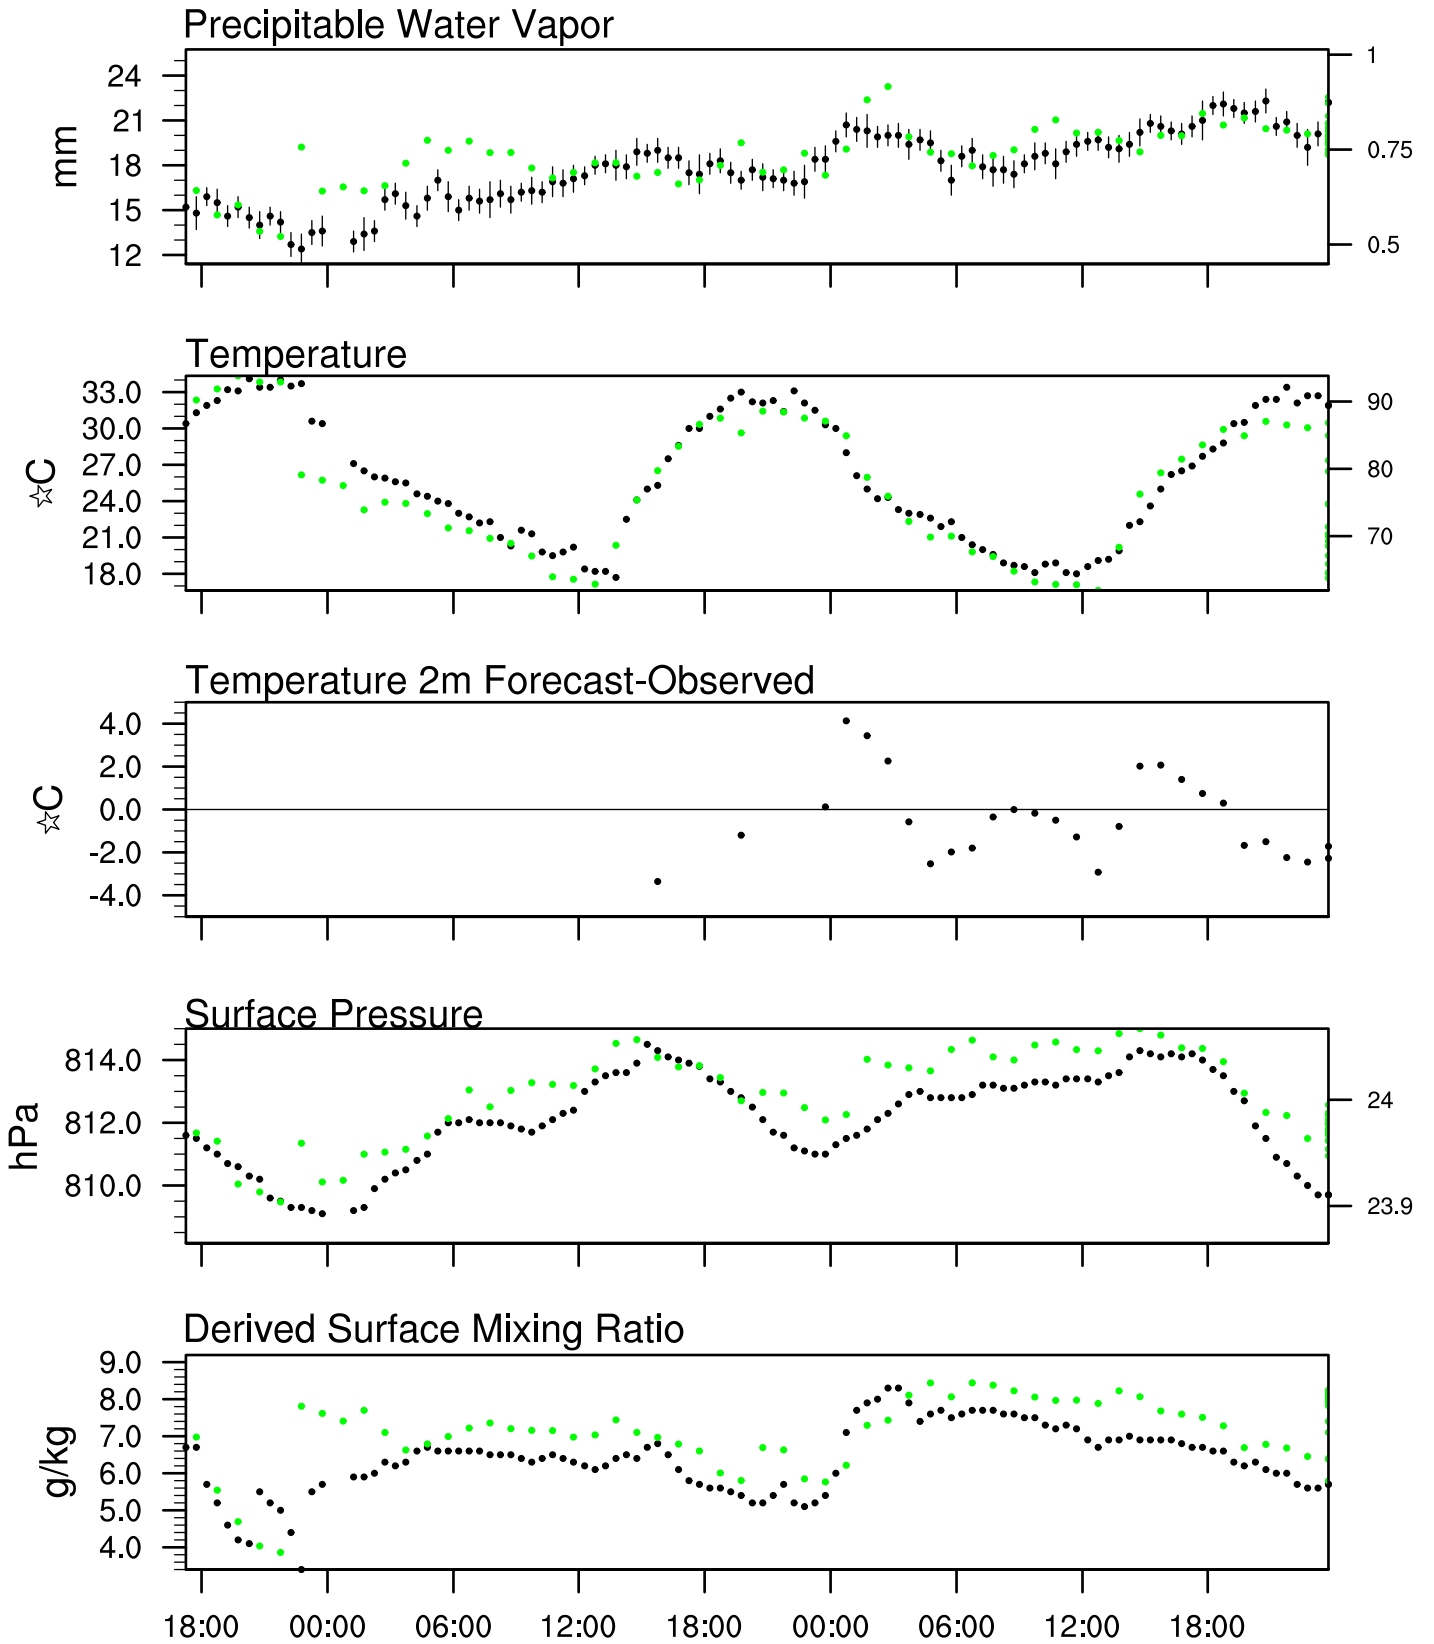

Show Low, AZ

16 Aug 2020 17:45 UTC - 20 Aug 2020 6:15 UTC

Show Low, AZ 16Aug 2020 17Z

Plcl=564 Tlcl[C]=0 Shox=0 Pwat[cm]=2 Cape[J]= 1873

Show Low, AZ 17Aug 2020 5Z

Plcl=639 Tlcl[C]=2 Shox=0 Pwat[cm]=2 Cape[J]= 0

Show Low, AZ 17Aug 2020 17Z

Plcl=577 Tlcl[C]=0 Shox=0 Pwat[cm]=2 Cape[J]= 508

Show Low, AZ 18Aug 2020 5Z

Plcl=666 Tlcl[C]=5 Shox=0 Pwat[cm]=2 Cape[J]= 66

Show Low, AZ 18Aug 2020 17Z

Plcl=604 Tlcl[C]=2 Shox=0 Pwat[cm]=2 Cape[J]= 927

Show Low, AZ 19Aug 2020 5Z

Plcl=662 Tlcl[C]=5 Shox=0 Pwat[cm]=2 Cape[J]= 118

Show Low, AZ 19Aug 2020 17Z

Plcl=615 Tlcl[C]=4 Shox=0 Pwat[cm]=2 Cape[J]= 1415

Show Low, AZ 20Aug 2020 5Z

Plcl=642 Tlcl[C]=3 Shox=0 Pwat[cm]=2 Cape[J]= 138