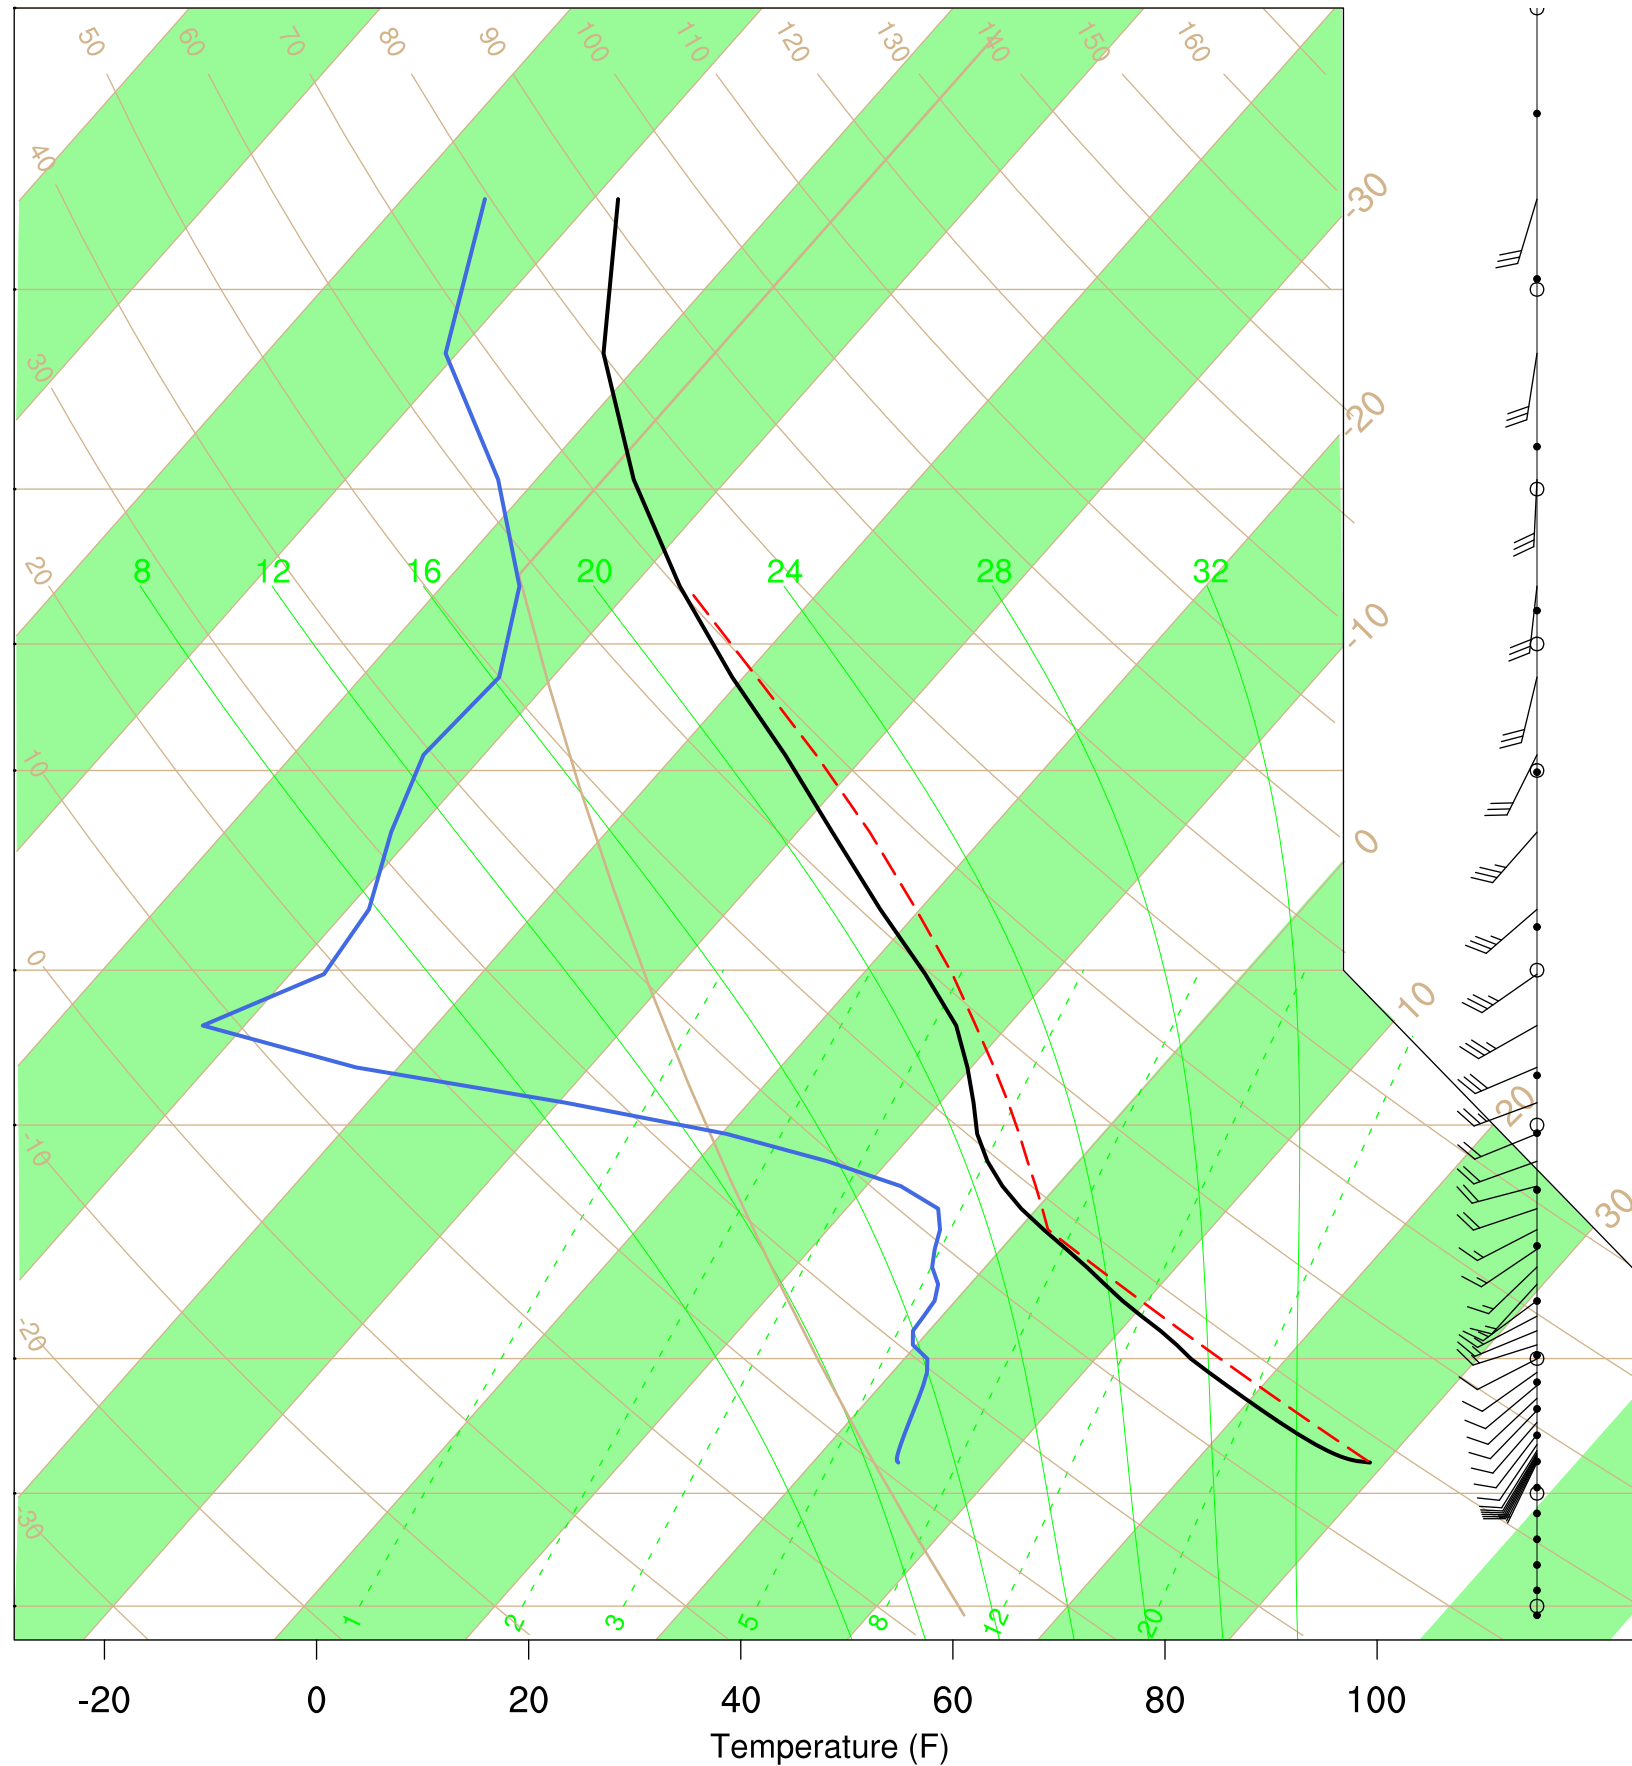

Show Low, AZ

16 Aug 2020 17:45 UTC - 20 Aug 2020 6:15 UTC

Show Low, AZ 16Aug 2020 17Z

Plcl=564 Tlcl[C]=0 Shox=0 Pwat[cm]=2 Cape[J]= 1873

Show Low, AZ 17Aug 2020 5Z

Plcl=639 Tlcl[C]=2 Shox=0 Pwat[cm]=2 Cape[J]= 0

Show Low, AZ 17Aug 2020 17Z

Plcl=577 Tlcl[C]=0 Shox=0 Pwat[cm]=2 Cape[J]= 508

Show Low, AZ 18Aug 2020 5Z

Plcl=666 Tlcl[C]=5 Shox=0 Pwat[cm]=2 Cape[J]= 66

Show Low, AZ 18Aug 2020 17Z

Plcl=604 Tlcl[C]=2 Shox=0 Pwat[cm]=2 Cape[J]= 927

Show Low, AZ 19Aug 2020 5Z

Plcl=662 Tlcl[C]=5 Shox=0 Pwat[cm]=2 Cape[J]= 118

Show Low, AZ 19Aug 2020 17Z

Plcl=615 Tlcl[C]=4 Shox=0 Pwat[cm]=2 Cape[J]= 1415

Show Low, AZ 20Aug 2020 5Z

Plcl=642 Tlcl[C]=3 Shox=0 Pwat[cm]=2 Cape[J]= 138