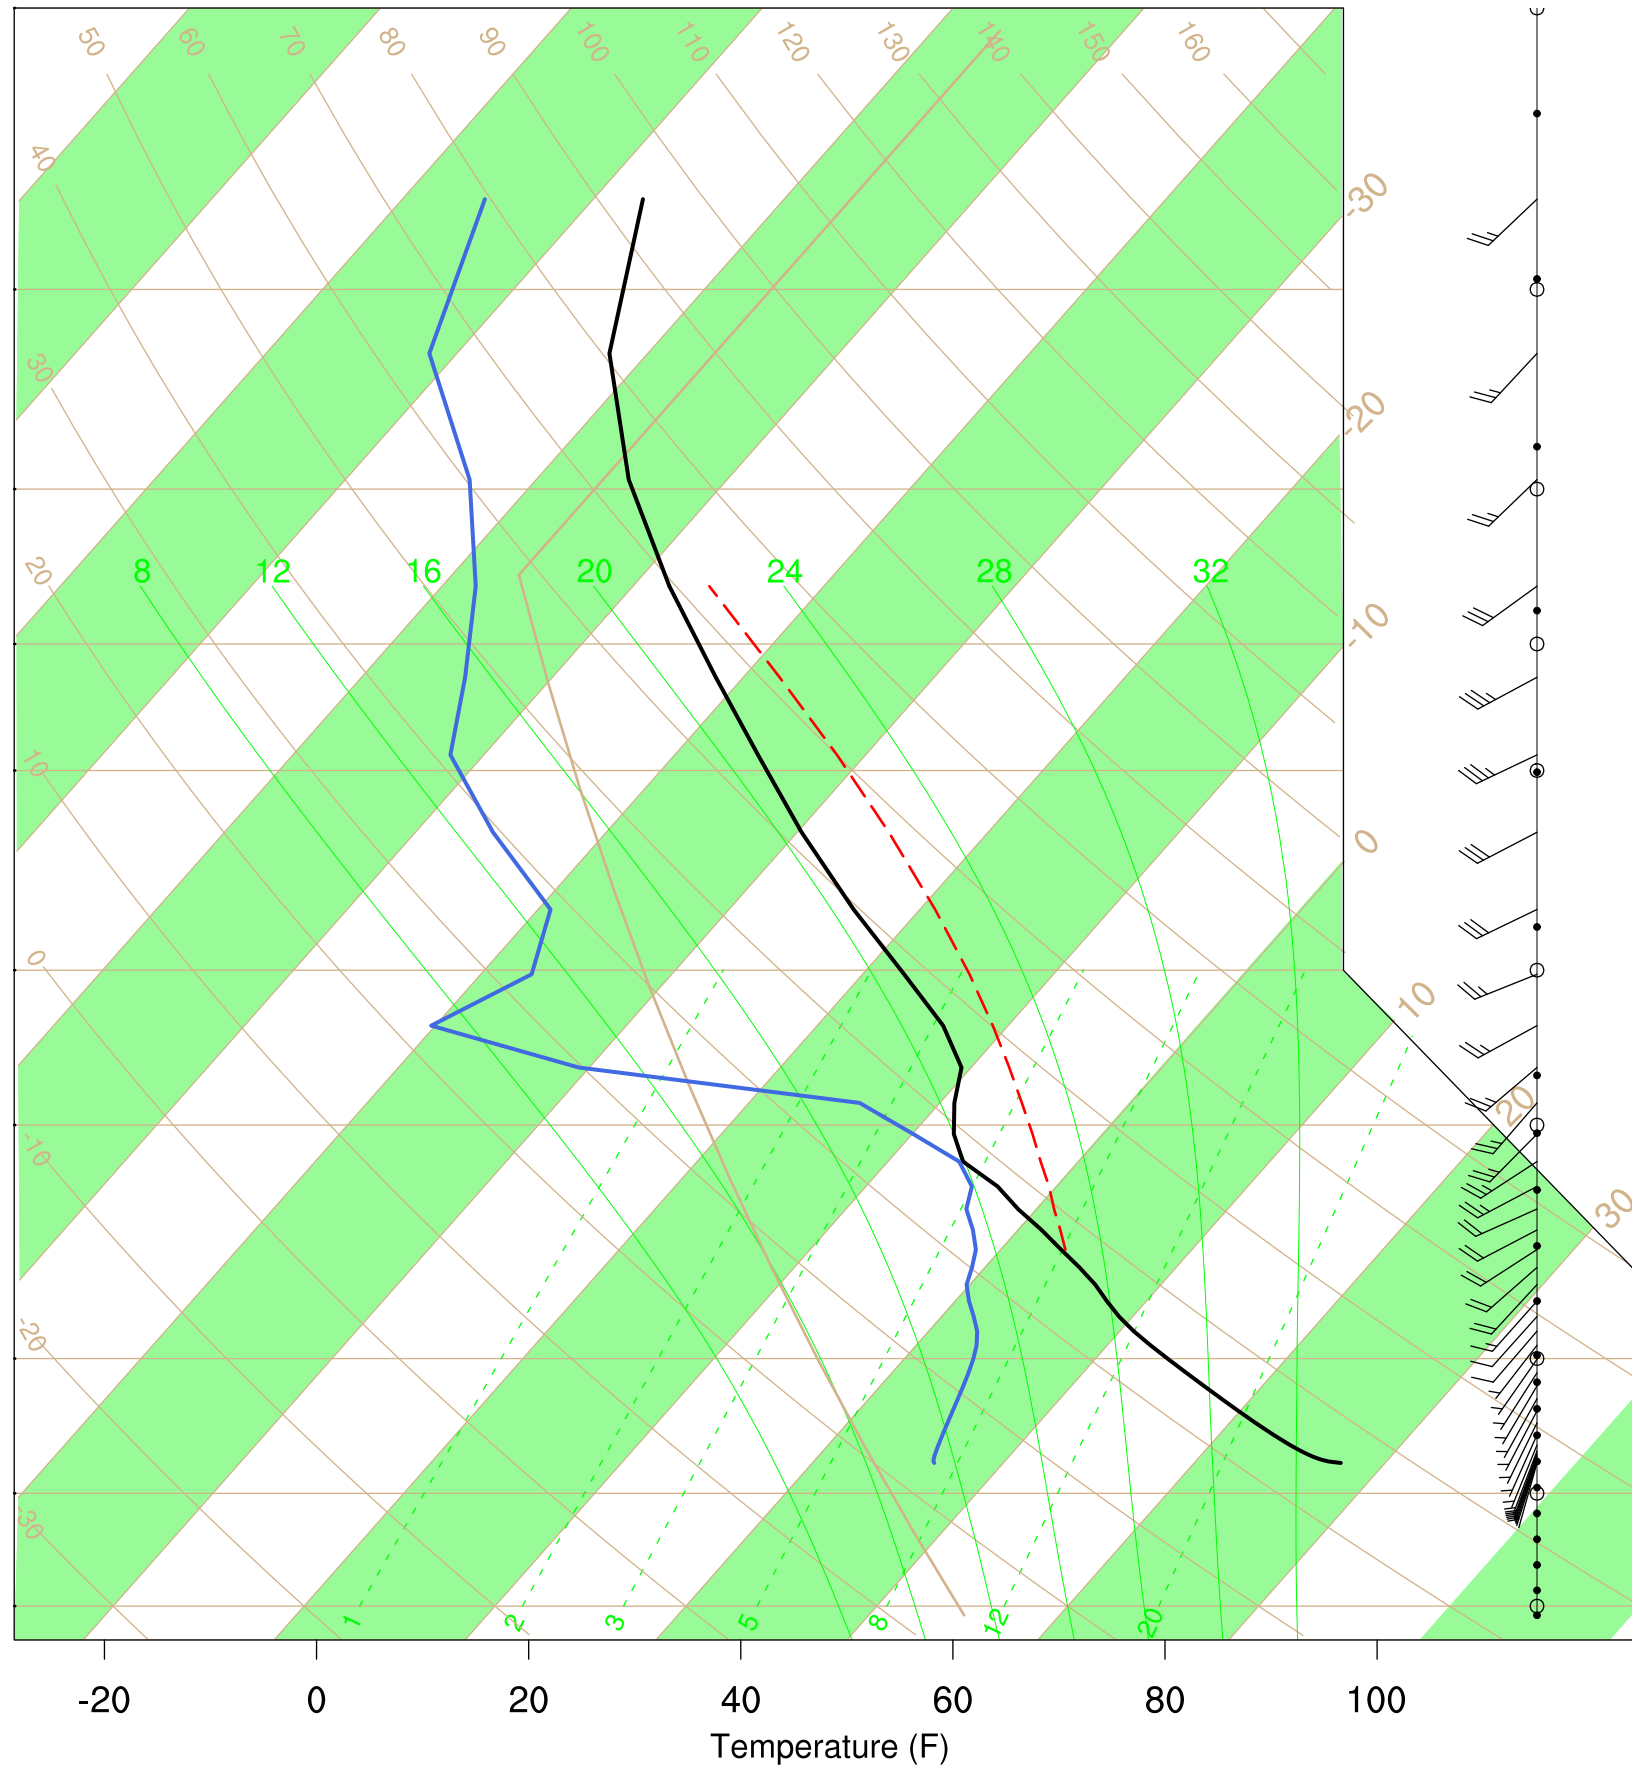

Show Low, AZ

16 Aug 2020 17:45 UTC - 20 Aug 2020 6:15 UTC

Show Low, AZ 16Aug 2020 17Z

Plcl=564 Tlcl[C]=0 Shox=0 Pwat[cm]=2 Cape[J]= 1873

Show Low, AZ 17Aug 2020 5Z

Plcl=639 Tlcl[C]=2 Shox=0 Pwat[cm]=2 Cape[J]= 0

Show Low, AZ 17Aug 2020 17Z

Plcl=577 Tlcl[C]=0 Shox=0 Pwat[cm]=2 Cape[J]= 508

Show Low, AZ 18Aug 2020 5Z

Plcl=666 Tlcl[C]=5 Shox=0 Pwat[cm]=2 Cape[J]= 66

Show Low, AZ 18Aug 2020 17Z

Plcl=604 Tlcl[C]=2 Shox=0 Pwat[cm]=2 Cape[J]= 927

Show Low, AZ 19Aug 2020 5Z

Plcl=662 Tlcl[C]=5 Shox=0 Pwat[cm]=2 Cape[J]= 118

Show Low, AZ 19Aug 2020 17Z

Plcl=615 Tlcl[C]=4 Shox=0 Pwat[cm]=2 Cape[J]= 1415

Show Low, AZ 20Aug 2020 5Z

Plcl=642 Tlcl[C]=3 Shox=0 Pwat[cm]=2 Cape[J]= 138