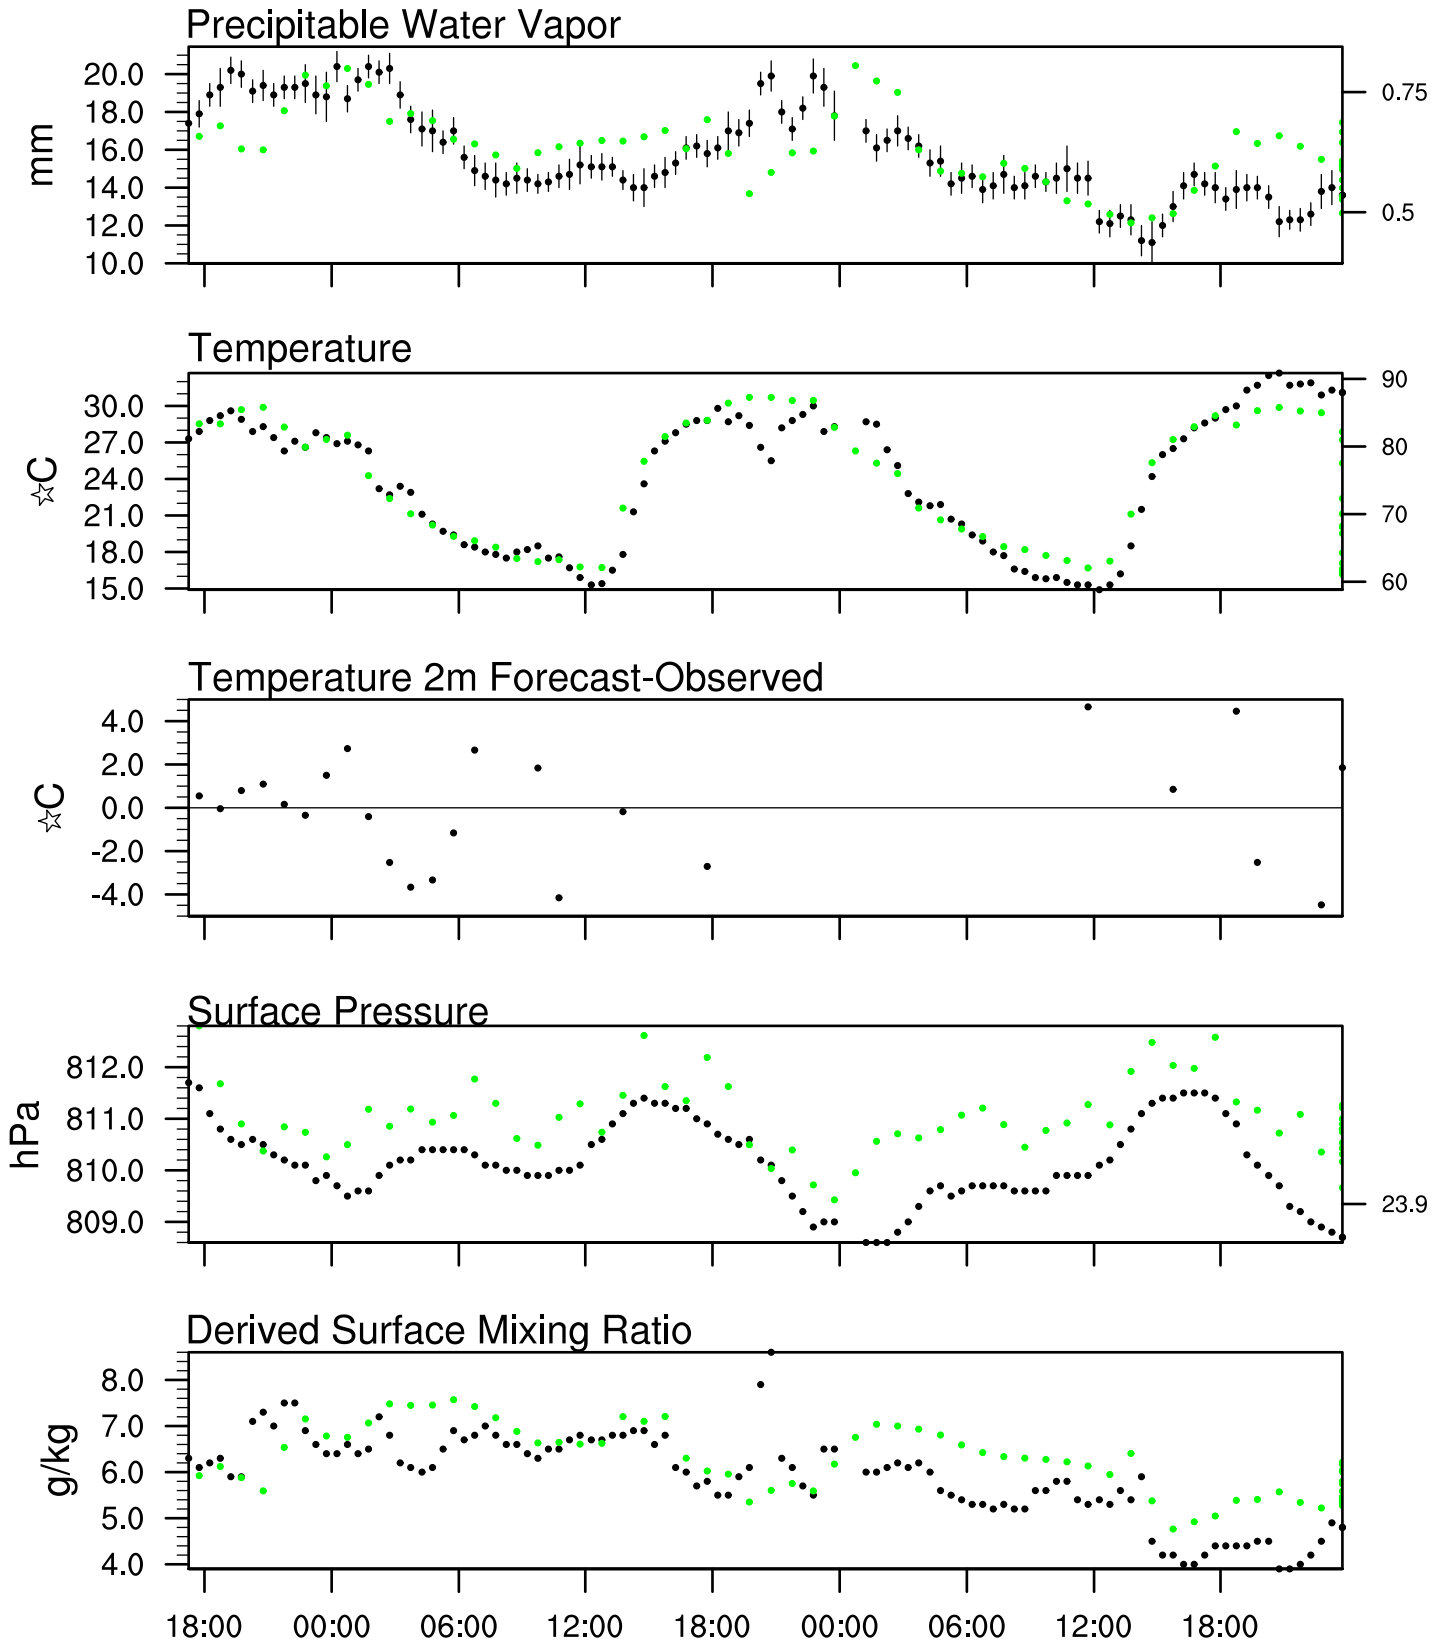

Show Low, AZ

8 Aug 2020 17:45 UTC - 12 Aug 2020 6:15 UTC

Show Low, AZ 8Aug 2020 17Z

Plcl=587 Tlcl[C]=0 Shox=0 Pwat[cm]=2 Cape[J]= 1024

Show Low, AZ 9Aug 2020 5Z

Plcl=665 Tlcl[C]=4 Shox=0 Pwat[cm]=2 Cape[J]= 0

Show Low, AZ 9Aug 2020 17Z

Plcl=574 Tlcl[C]=-1 Shox=0 Pwat[cm]=2 Cape[J]= 346

Show Low, AZ 10Aug 2020 5Z

Plcl=638 Tlcl[C]=1 Shox=0 Pwat[cm]=1 Cape[J]= 0

Show Low, AZ 10Aug 2020 17Z

Plcl=555 Tlcl[C]=-4 Shox=0 Pwat[cm]=2 Cape[J]= 301

Show Low, AZ 11 Aug 2020 5Z

Plcl=612 Tlcl[C]=-1 Shox=0 Pwat[cm]=1 Cape[J]= 0

Show Low, AZ 11 Aug 2020 17Z

Plcl=589 Tlcl[C]=0 Shox=0 Pwat[cm]=2 Cape[J]= 462

Show Low, AZ 12Aug 2020 5Z

Plcl=601 Tlcl[C]=-3 Shox=0 Pwat[cm]=1 Cape[J]= 0