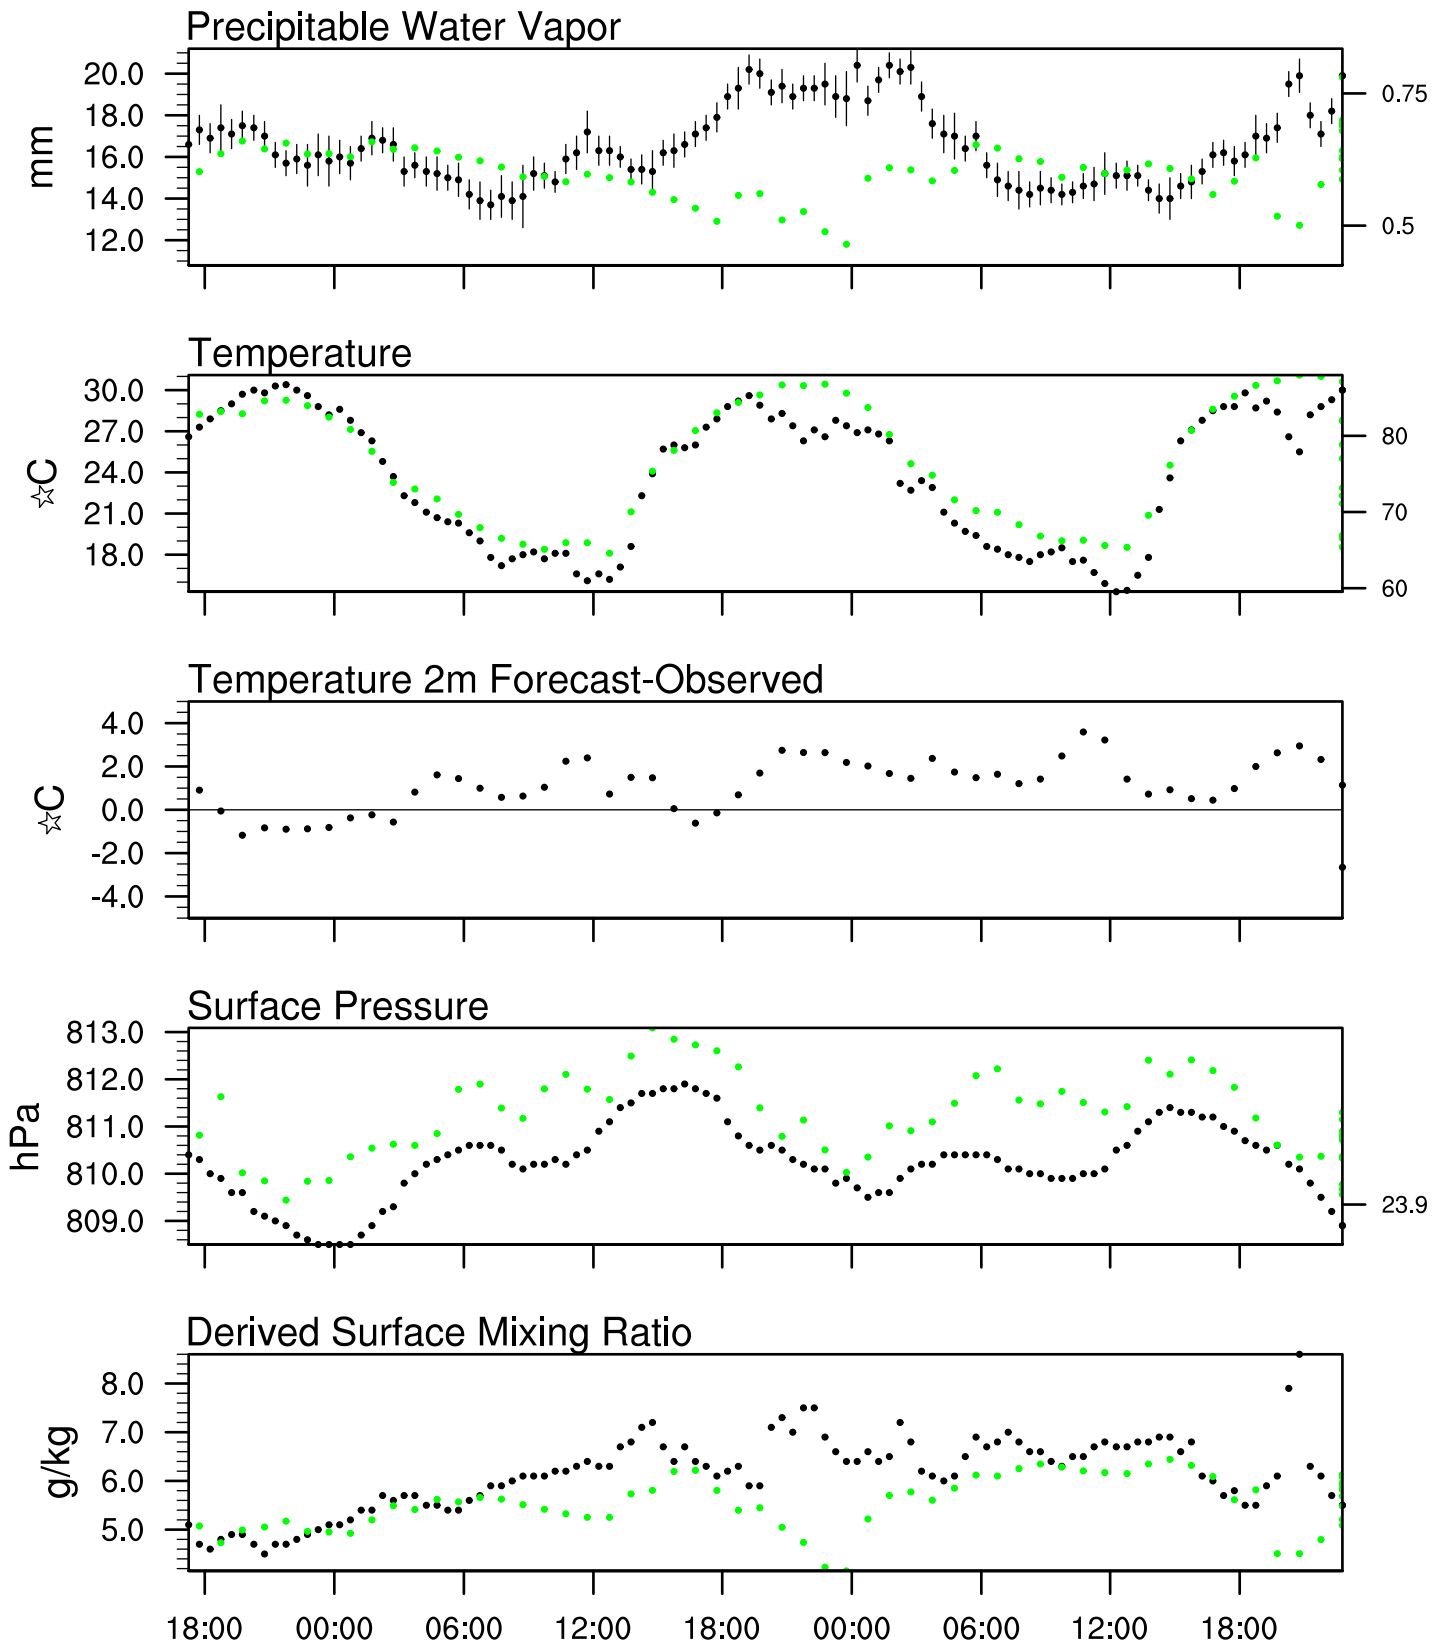

Show Low, AZ

7 Aug 2020 17:45 UTC - 11 Aug 2020 6:15 UTC

Show Low, AZ 7Aug 2020 17Z

Plcl=556 Tlcl[C]=-3 Shox=0 Pwat[cm]=2 Cape[J]= 418

Show Low, AZ 8Aug 2020 5Z

Plcl=616 Tlcl[C]=-1 Shox=0 Pwat[cm]=2 Cape[J]= 0

Show Low, AZ 8Aug 2020 17Z

Plcl=575 Tlcl[C]=-1 Shox=0 Pwat[cm]=1 Cape[J]= 242

Show Low, AZ 9Aug 2020 5Z

Plcl=622 Tlcl[C]=0 Shox=0 Pwat[cm]=2 Cape[J]= 0

Show Low, AZ 9Aug 2020 17Z

Plcl=563 Tlcl[C]=-2 Shox=0 Pwat[cm]=1 Cape[J]= 294

Show Low, AZ 10Aug 2020 5Z

Plcl=617 Tlcl[C]=0 Shox=0 Pwat[cm]=1 Cape[J]= 0

Show Low, AZ 10Aug 2020 17Z

Plcl=542 Tlcl[C]=-6 Shox=0 Pwat[cm]=1 Cape[J]= 230

Show Low, AZ 11 Aug 2020 5Z

Plcl=611 Tlcl[C]=-2 Shox=0 Pwat[cm]=1 Cape[J]= 0