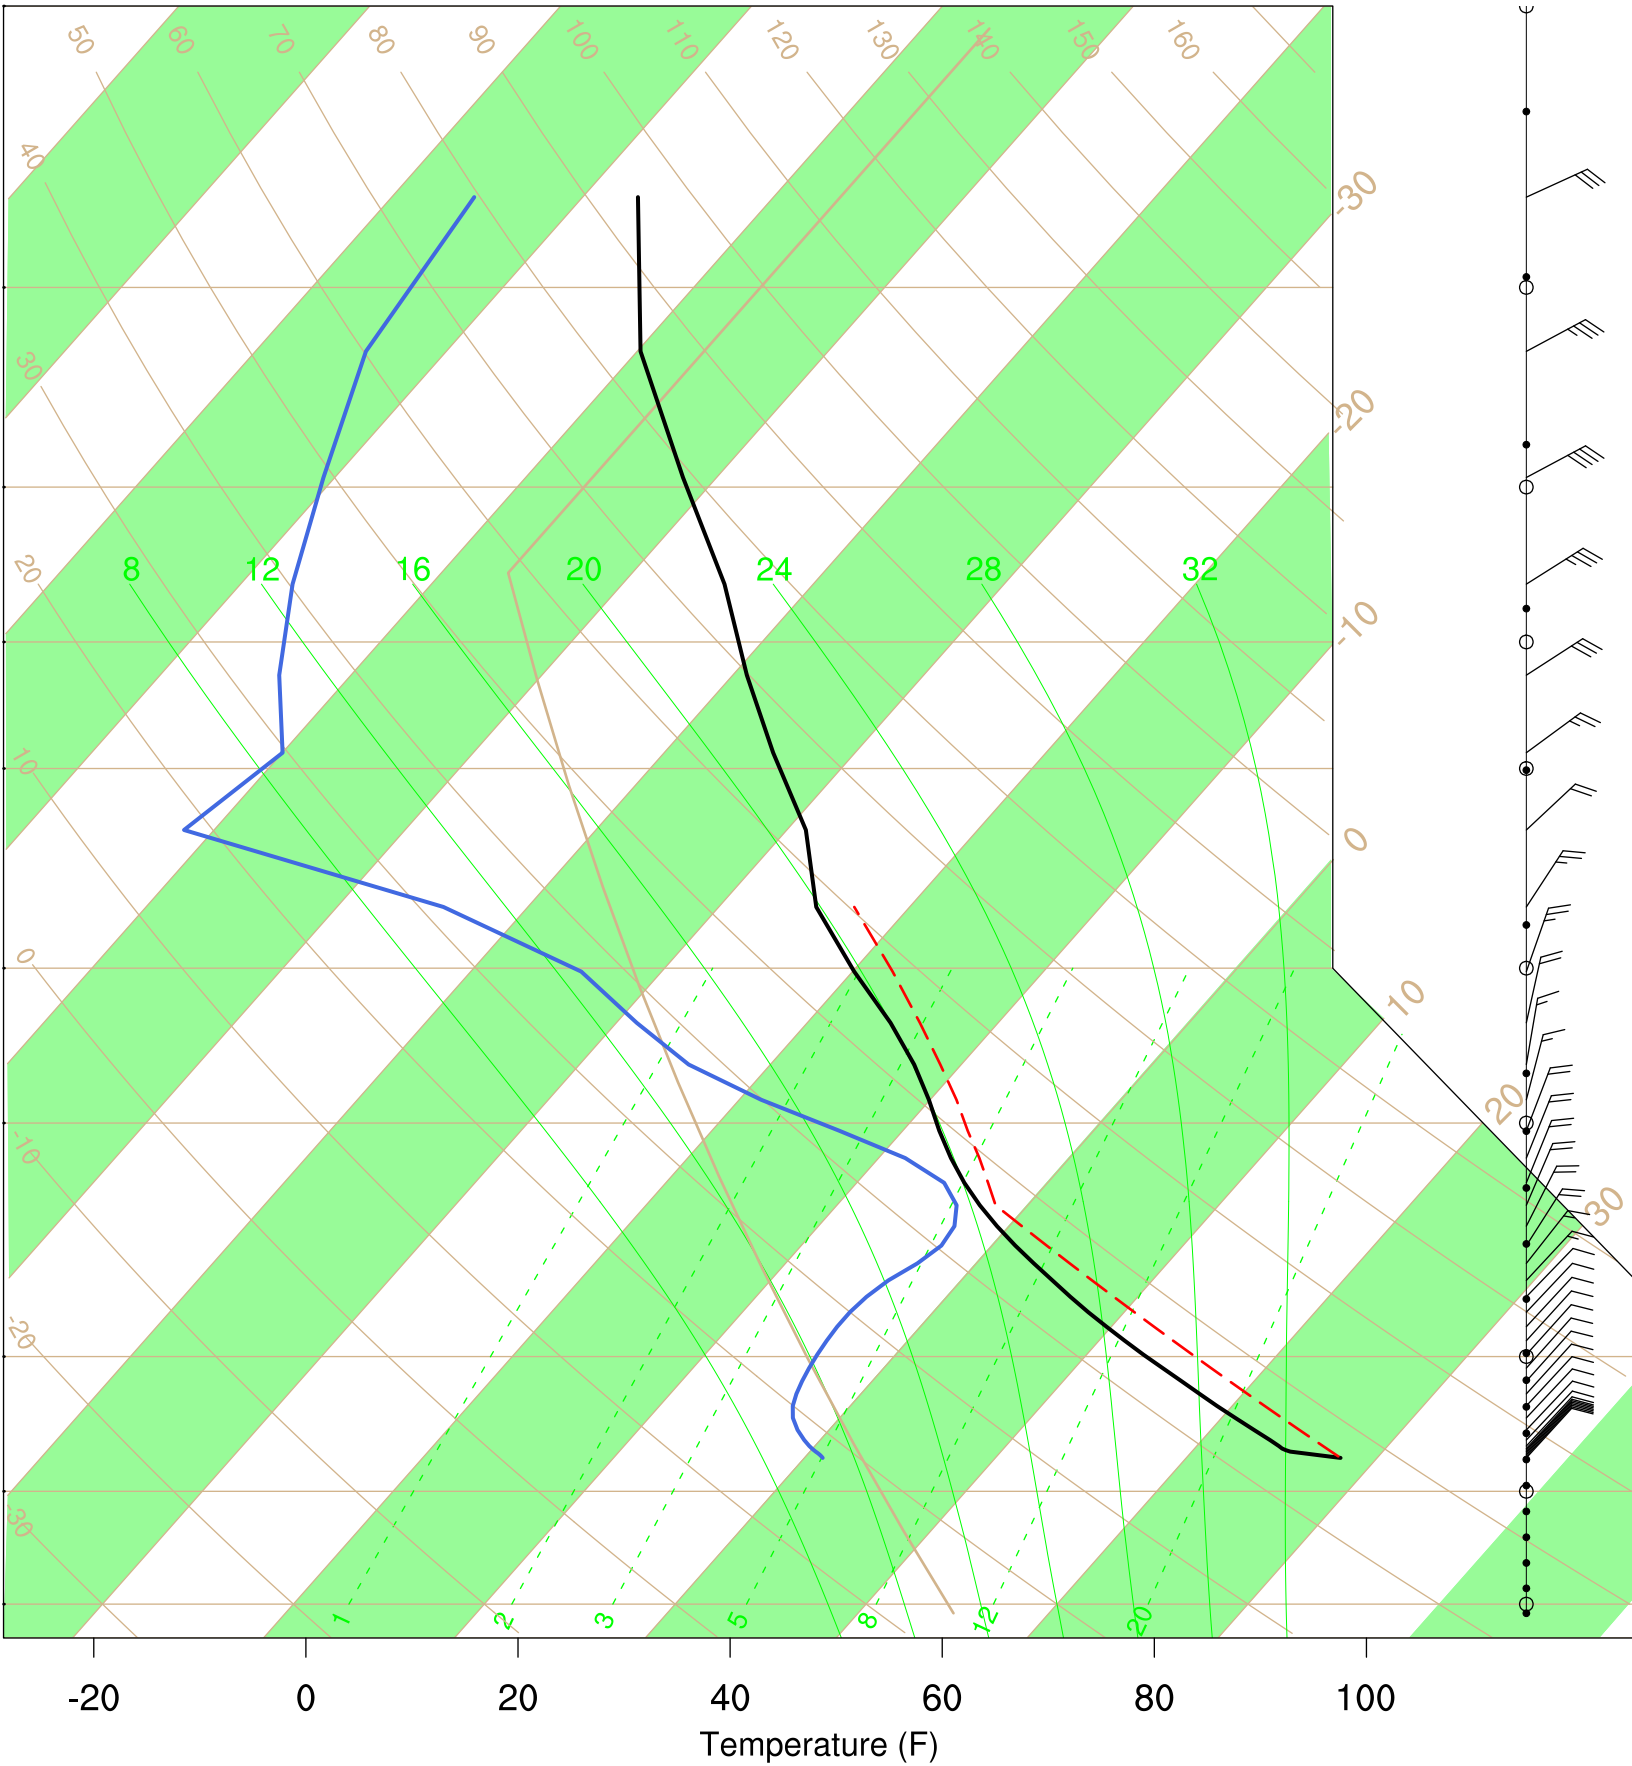

Show Low, AZ

7 Aug 2020 17:45 UTC - 11 Aug 2020 6:15 UTC

Show Low, AZ 7Aug 2020 17Z

Plcl=556 Tlcl[C]=-3 Shox=0 Pwat[cm]=2 Cape[J]= 418

Show Low, AZ 8Aug 2020 5Z

Plcl=616 Tlcl[C]=-1 Shox=0 Pwat[cm]=2 Cape[J]= 0

Show Low, AZ 8Aug 2020 17Z

Plcl=575 Tlcl[C]=-1 Shox=0 Pwat[cm]=1 Cape[J]= 242

Show Low, AZ 9Aug 2020 5Z

Plcl=622 Tlcl[C]=0 Shox=0 Pwat[cm]=2 Cape[J]= 0

Show Low, AZ 9Aug 2020 17Z

Plcl=563 Tlcl[C]=-2 Shox=0 Pwat[cm]=1 Cape[J]= 294

Show Low, AZ 10Aug 2020 5Z

Plcl=617 Tlcl[C]=0 Shox=0 Pwat[cm]=1 Cape[J]= 0

Show Low, AZ 10Aug 2020 17Z

Plcl=542 Tlcl[C]=-6 Shox=0 Pwat[cm]=1 Cape[J]= 230

Show Low, AZ 11 Aug 2020 5Z

Plcl=611 Tlcl[C]=-2 Shox=0 Pwat[cm]=1 Cape[J]= 0