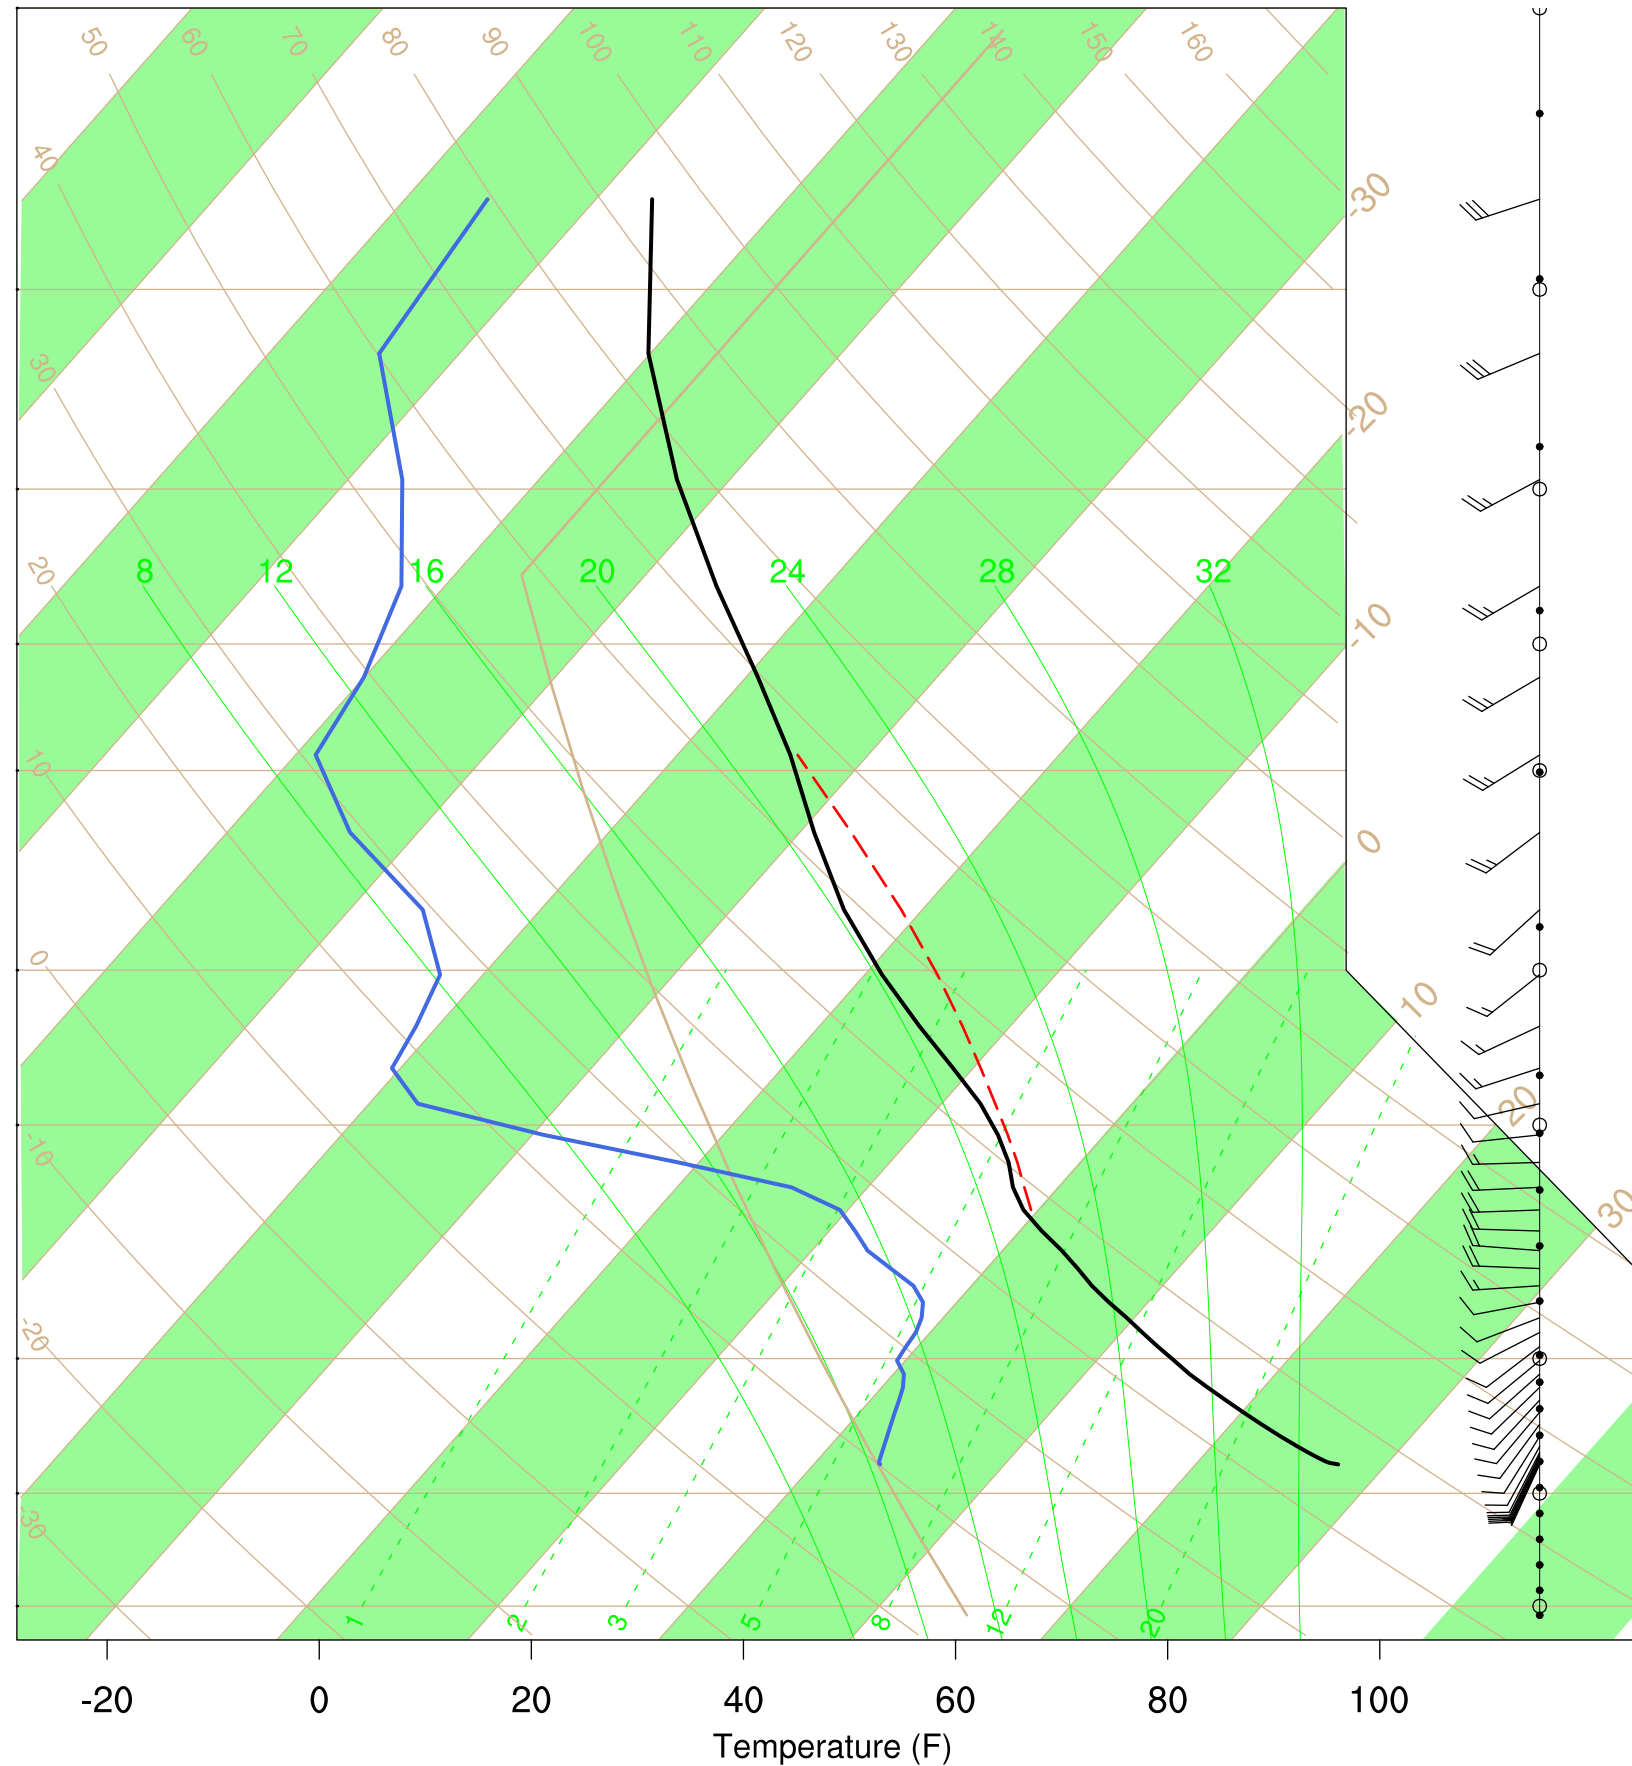

Show Low, AZ 5Sep 2020 17Z

Plcl=583 Tlcl[C]=0 Shox=0 Pwat[cm]=1 Cape[J]= 323