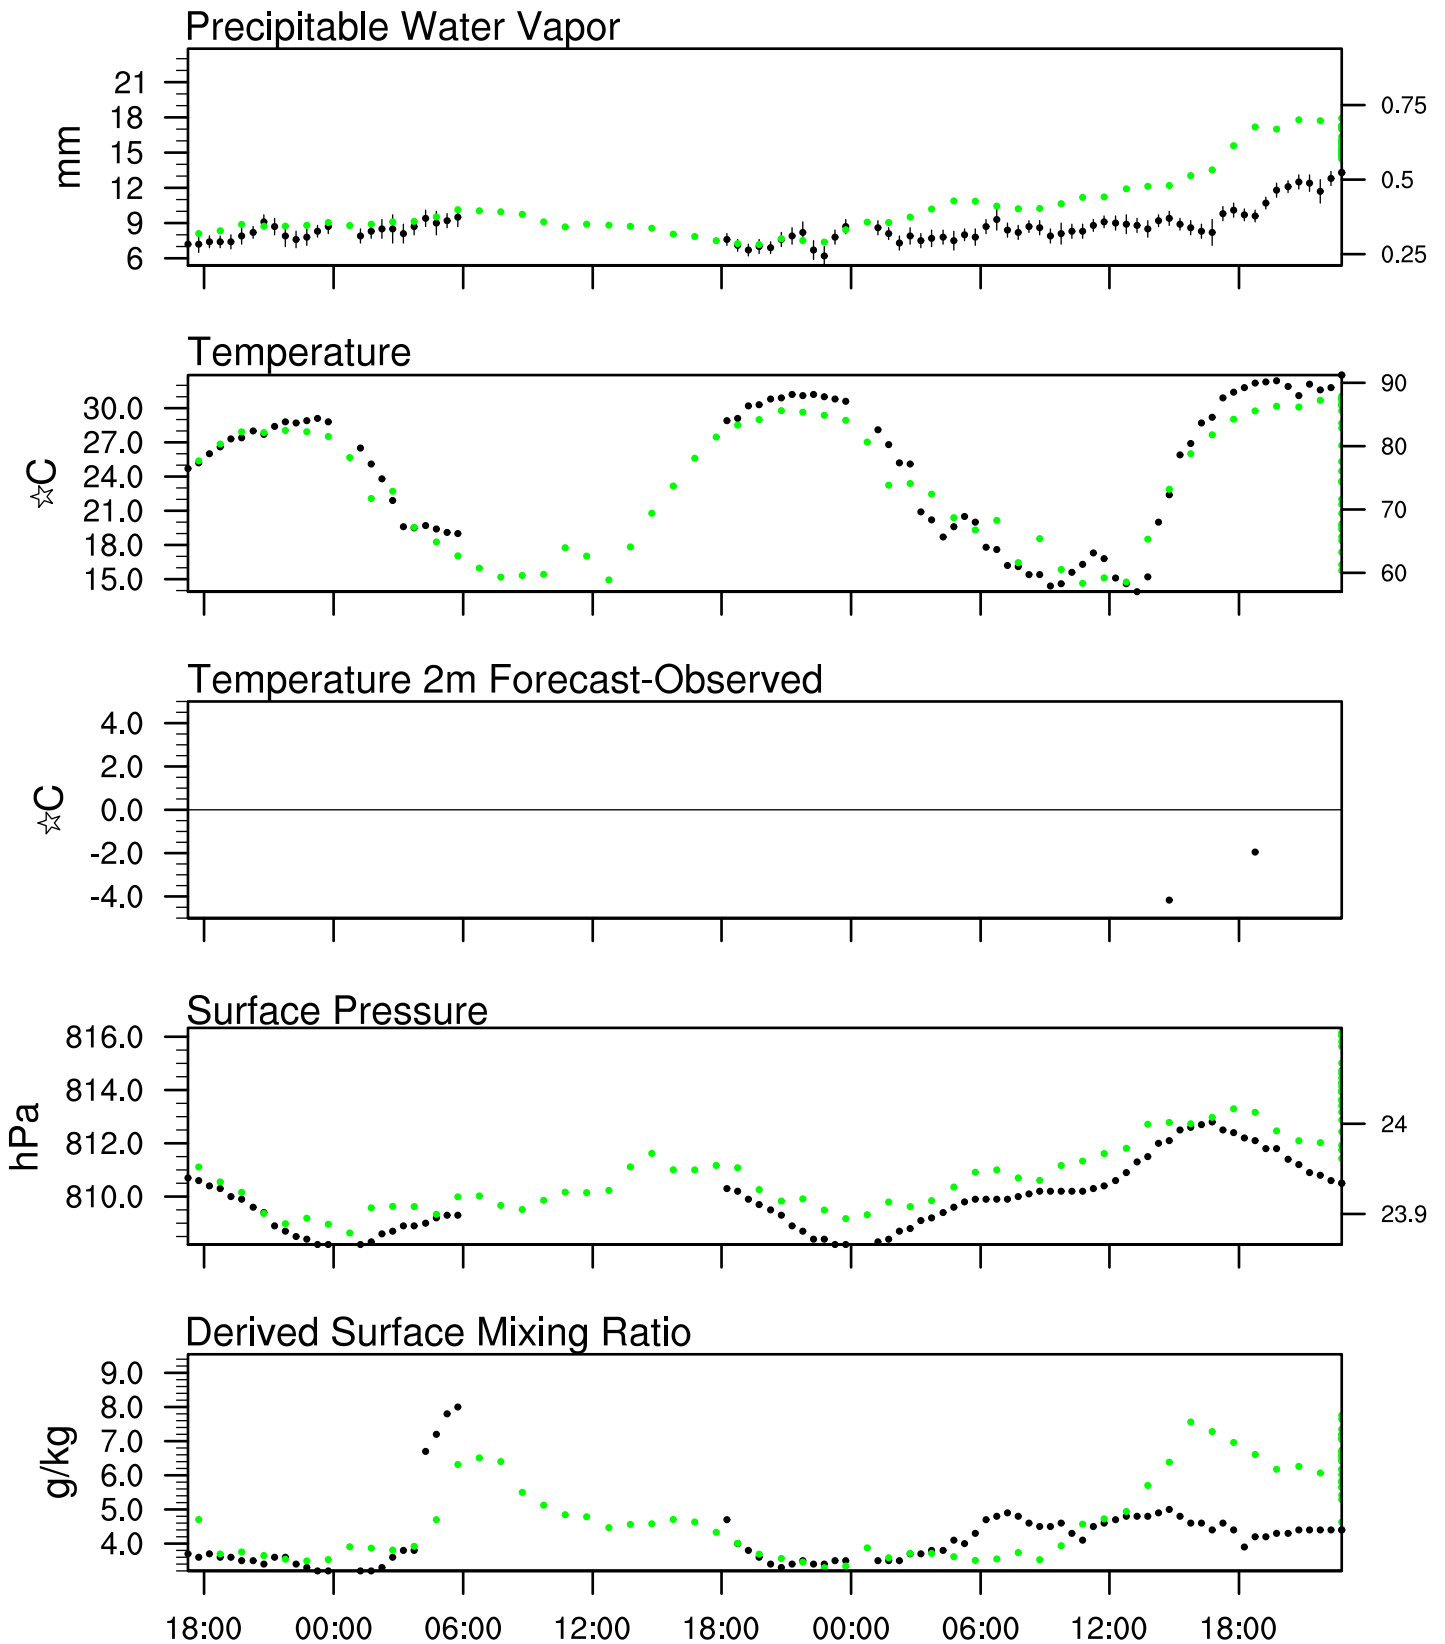

# Show Low, AZ 2Sep 2020 17Z

Plcl=545 Tlcl[C]=-8 Shox=0 Pwat[cm]=1 Cape[J]= 85