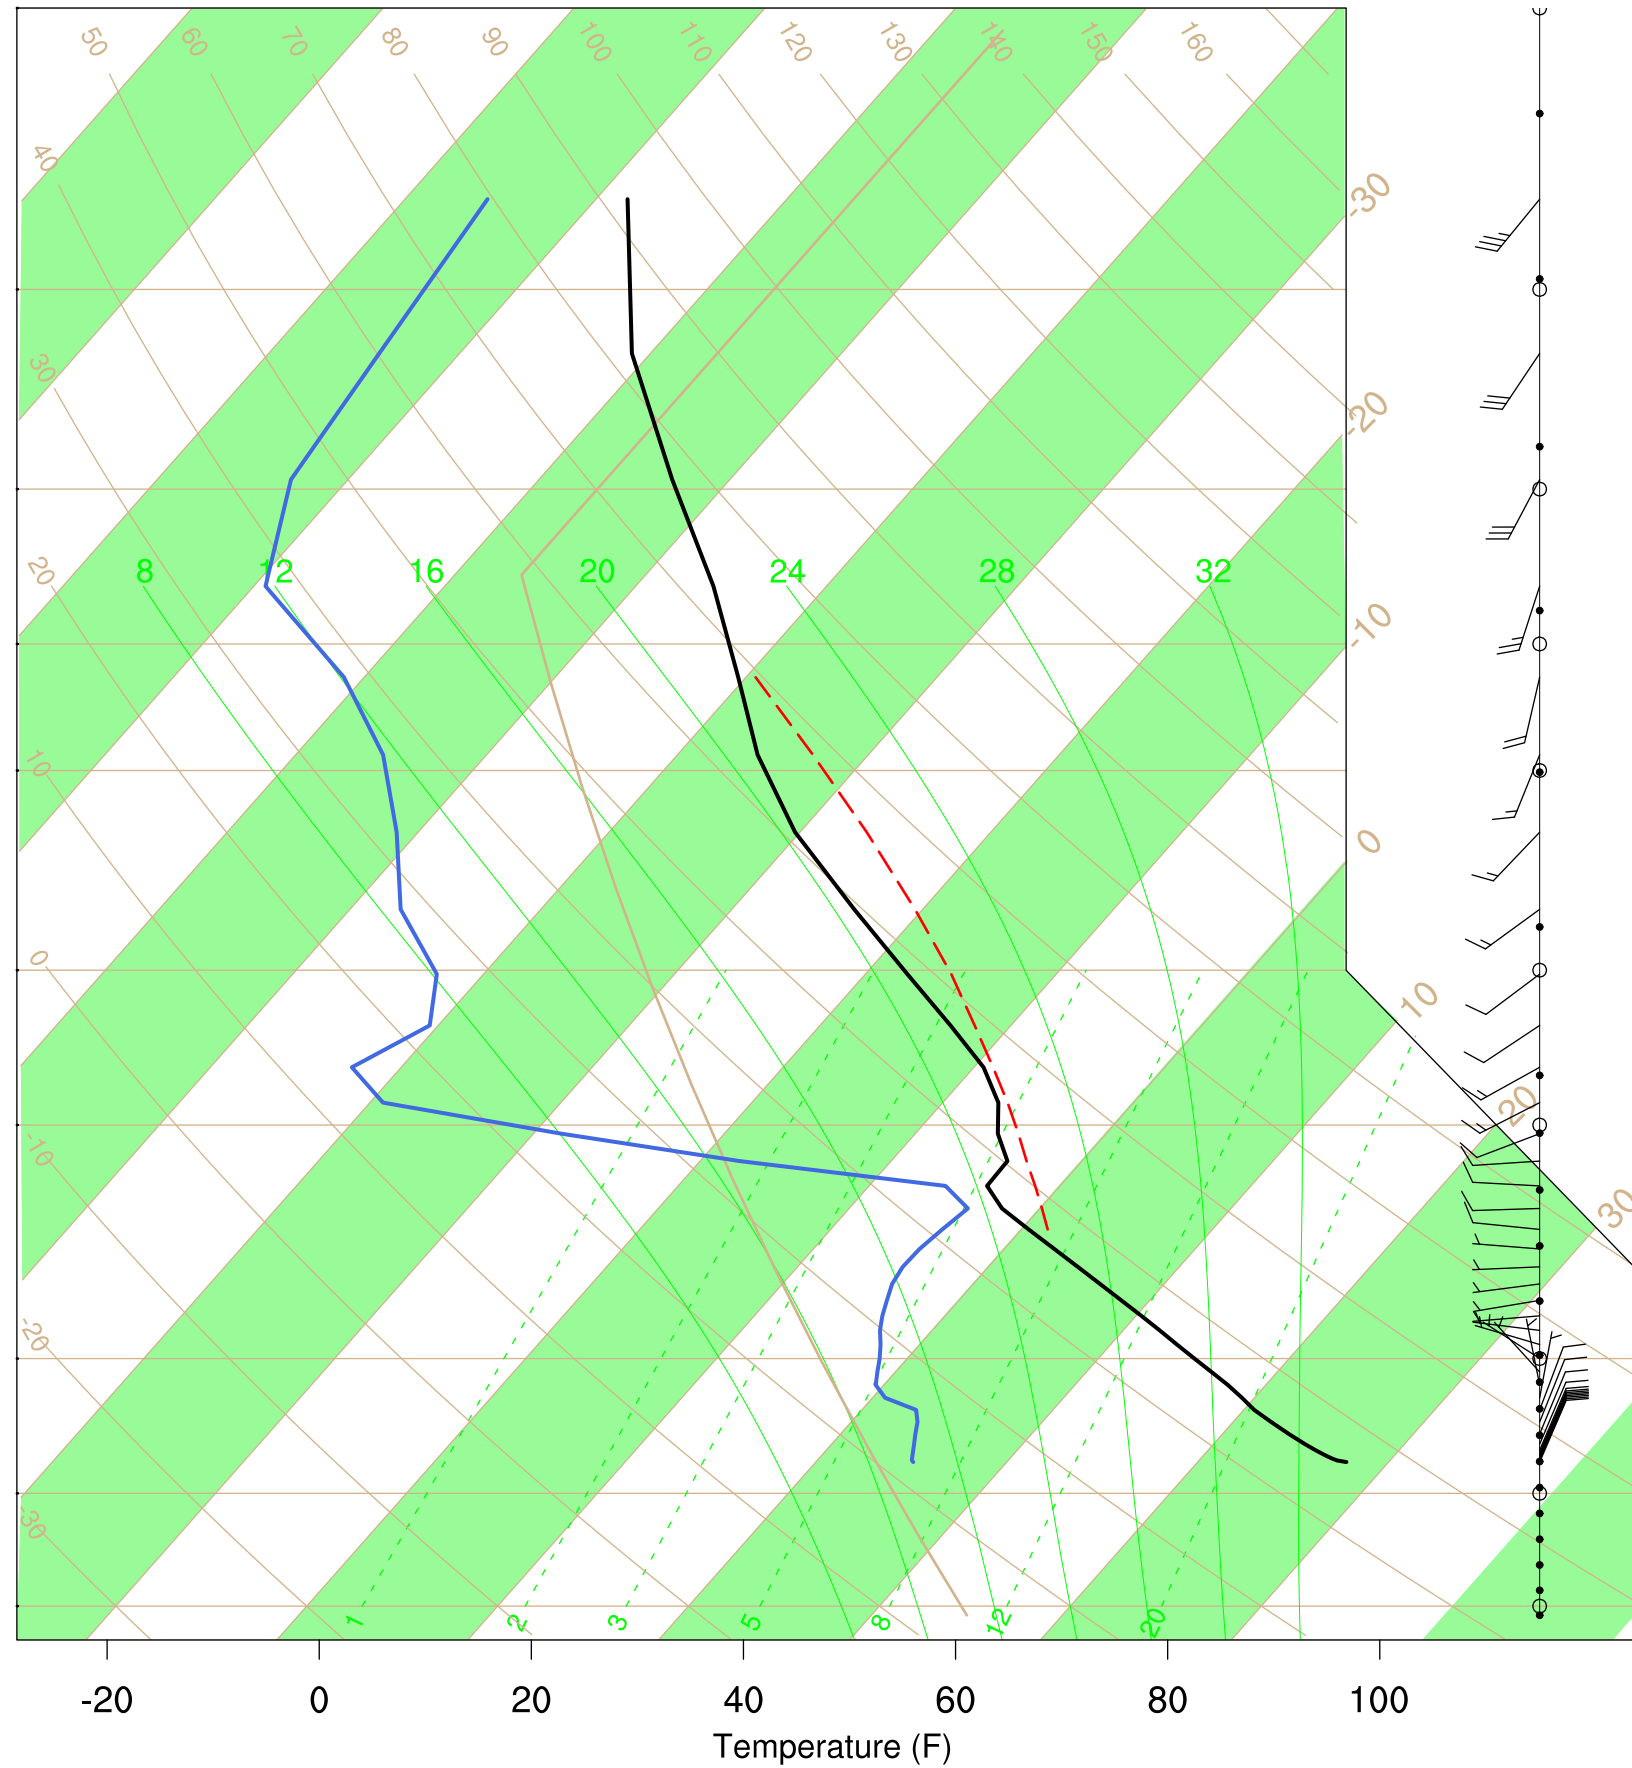

Show Low, AZ 4Sep 2020 17Z

Plcl=592 Tlcl[C]=1 Shox=0 Pwat[cm]=2 Cape[J]= 486