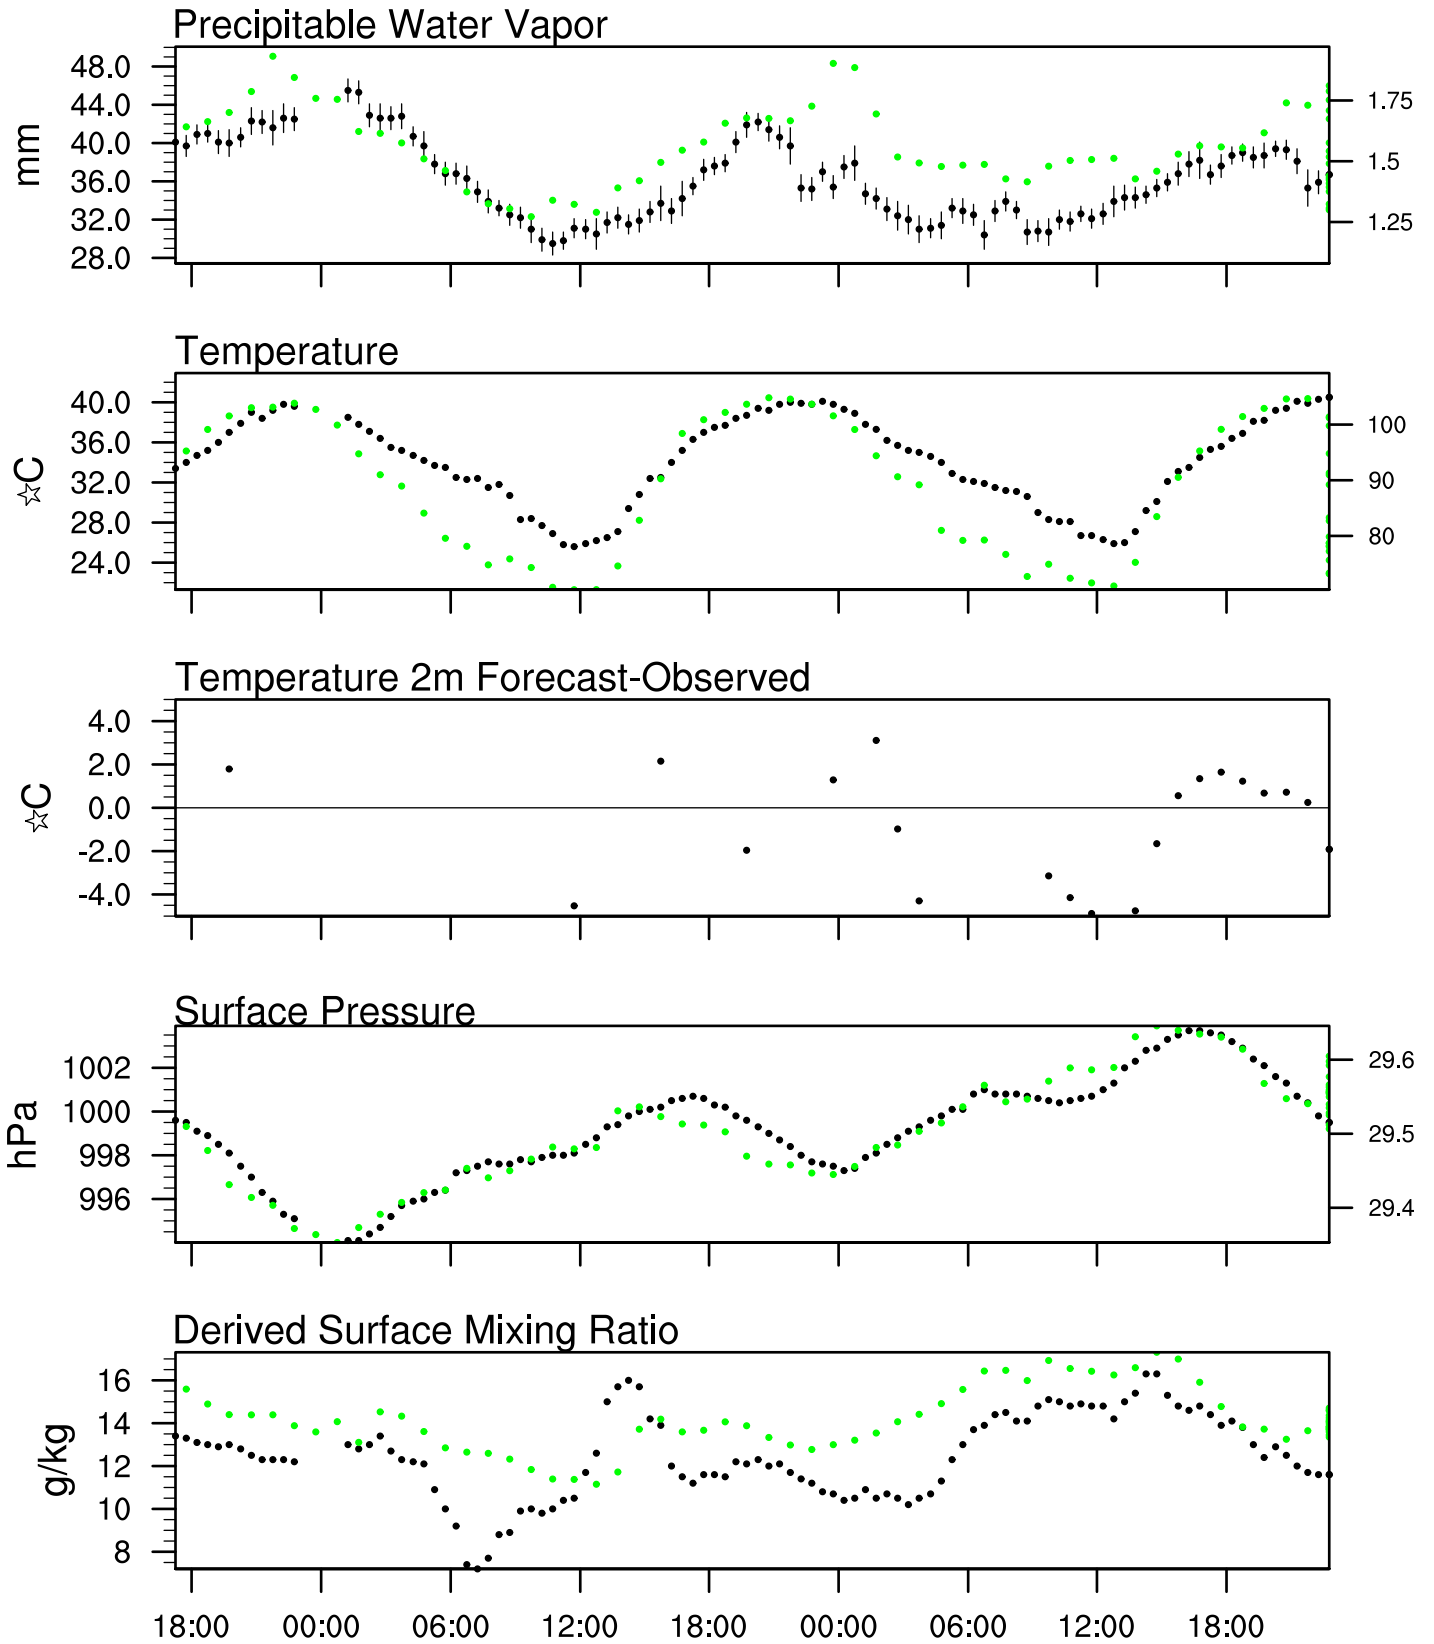

# Roll, AZ 31 Aug 2020 17Z

Plcl=834 Tlcl[C]=18 Shox=-1 Pwat[cm]=4 Cape[J]= 1725