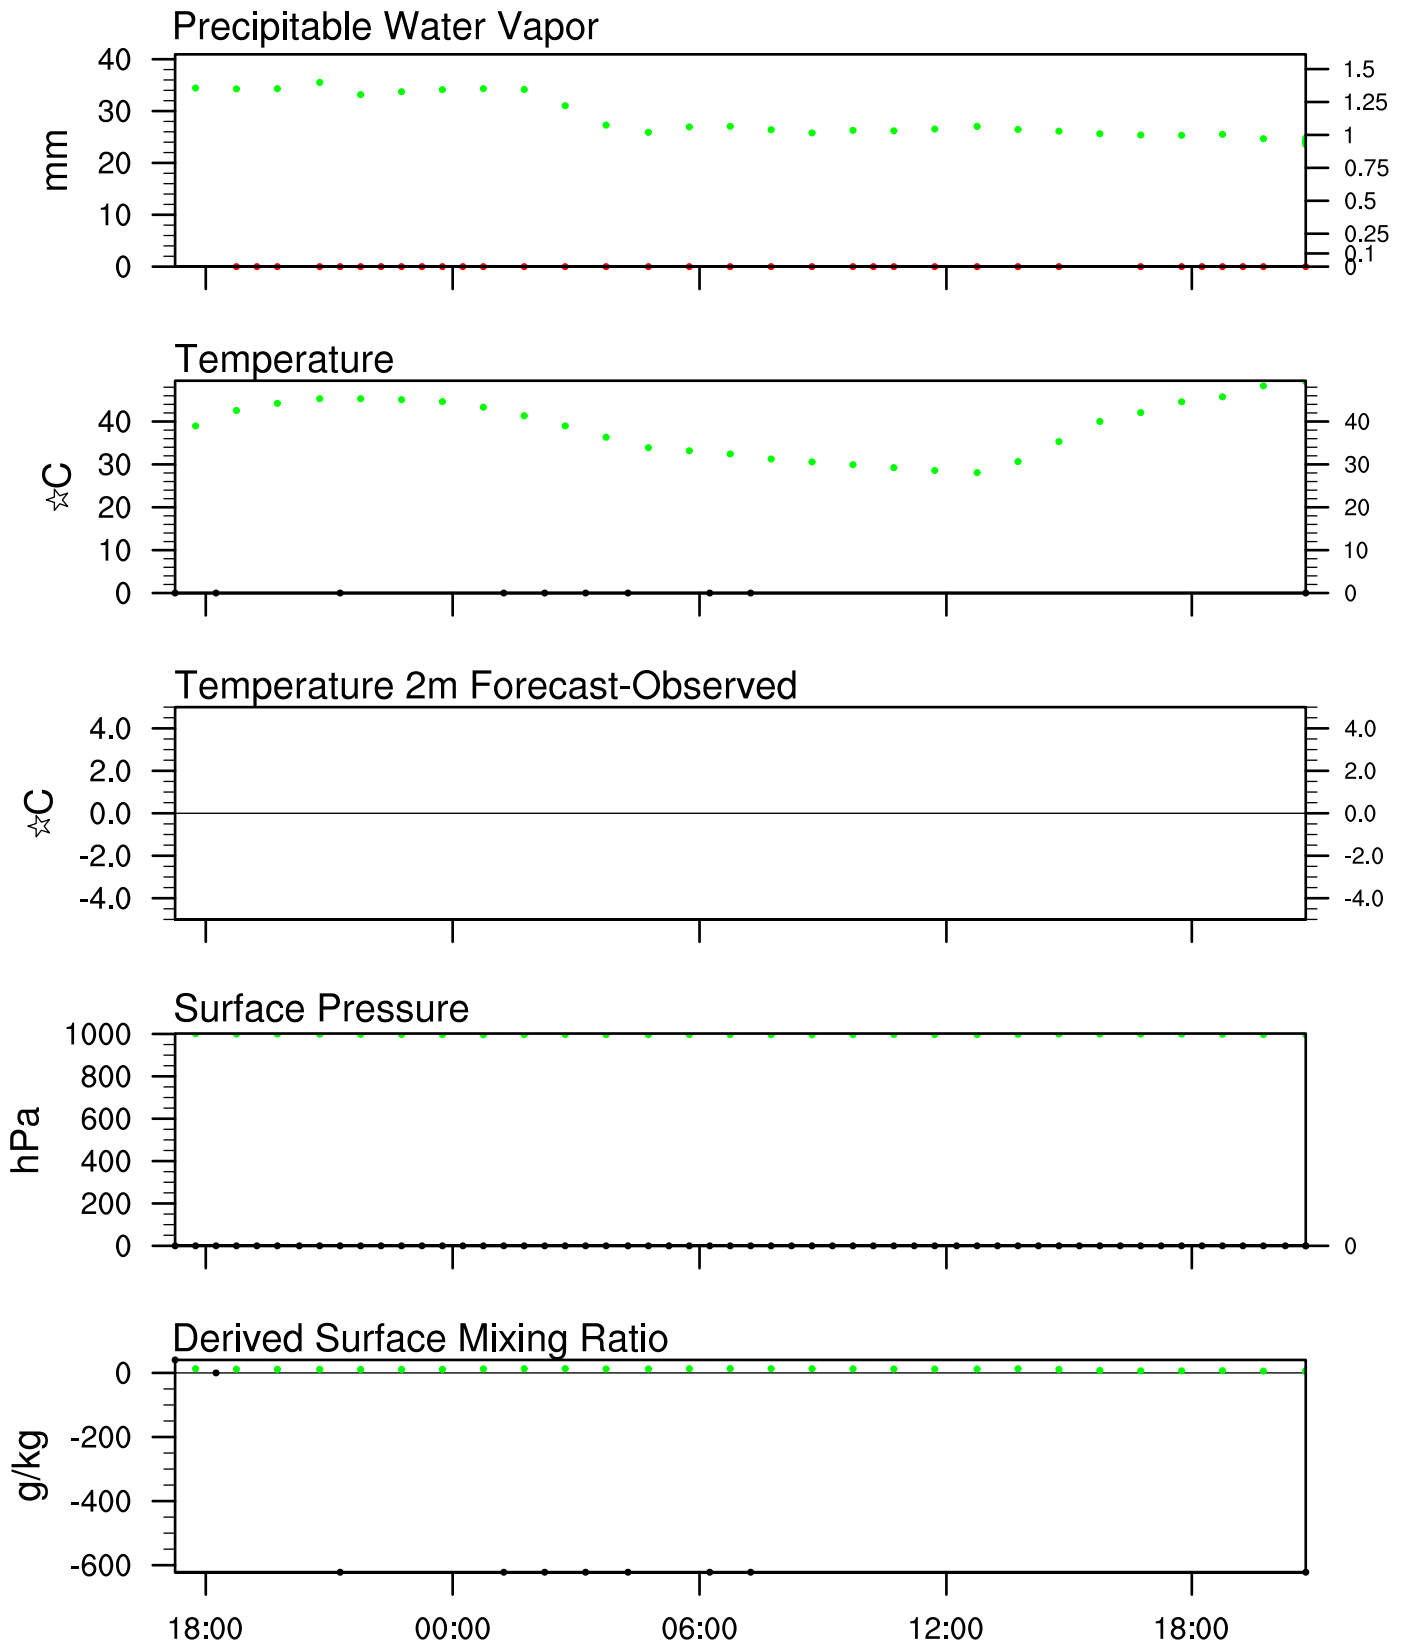

Roll, AZ

30 Jul 2020 17:45 UTC - 3 Aug 2020 6:15 UTC

Roll, AZ 30Jul 2020 17Z

Plcl=750 Tlcl[C]=14 Shox=4 Pwat[cm]=3 Cape[J]= 2360

Roll, AZ 31 Jul 2020 5Z

Plcl=798 Tlcl[C]=14 Shox=3 Pwat[cm]=3 Cape[J]= 637

Roll, AZ 31Jul 2020 17Z

Plcl=617 Tlcl[C]=0 Shox=2 Pwat[cm]=3 Cape[J]= 14

Roll, AZ 1Aug 2020 5Z

Ptcl=749 Tlcl[C]=12 Shox=0 Pwat[cm]=3 Cape[J]= 1020

Roll, AZ 1Aug 2020 17Z

Plcl=756 Tlcl[C]=15 Shox=1 Pwat[cm]=3 Cape[J]= 2917

Roll, AZ 2Aug 2020 5Z

Plcl=839 Tlcl[C]=16 Shox=0 Pwat[cm]=3 Cape[J]= 613

Roll, AZ 2Aug 2020 17Z

Plcl=729 Tlcl[C]=12 Shox=4 Pwat[cm]=3 Cape[J]= 2859

Roll, AZ 3Aug 2020 5Z

Plcl=764 Tlcl[C]=12 Shox=5 Pwat[cm]=2 Cape[J]= 583