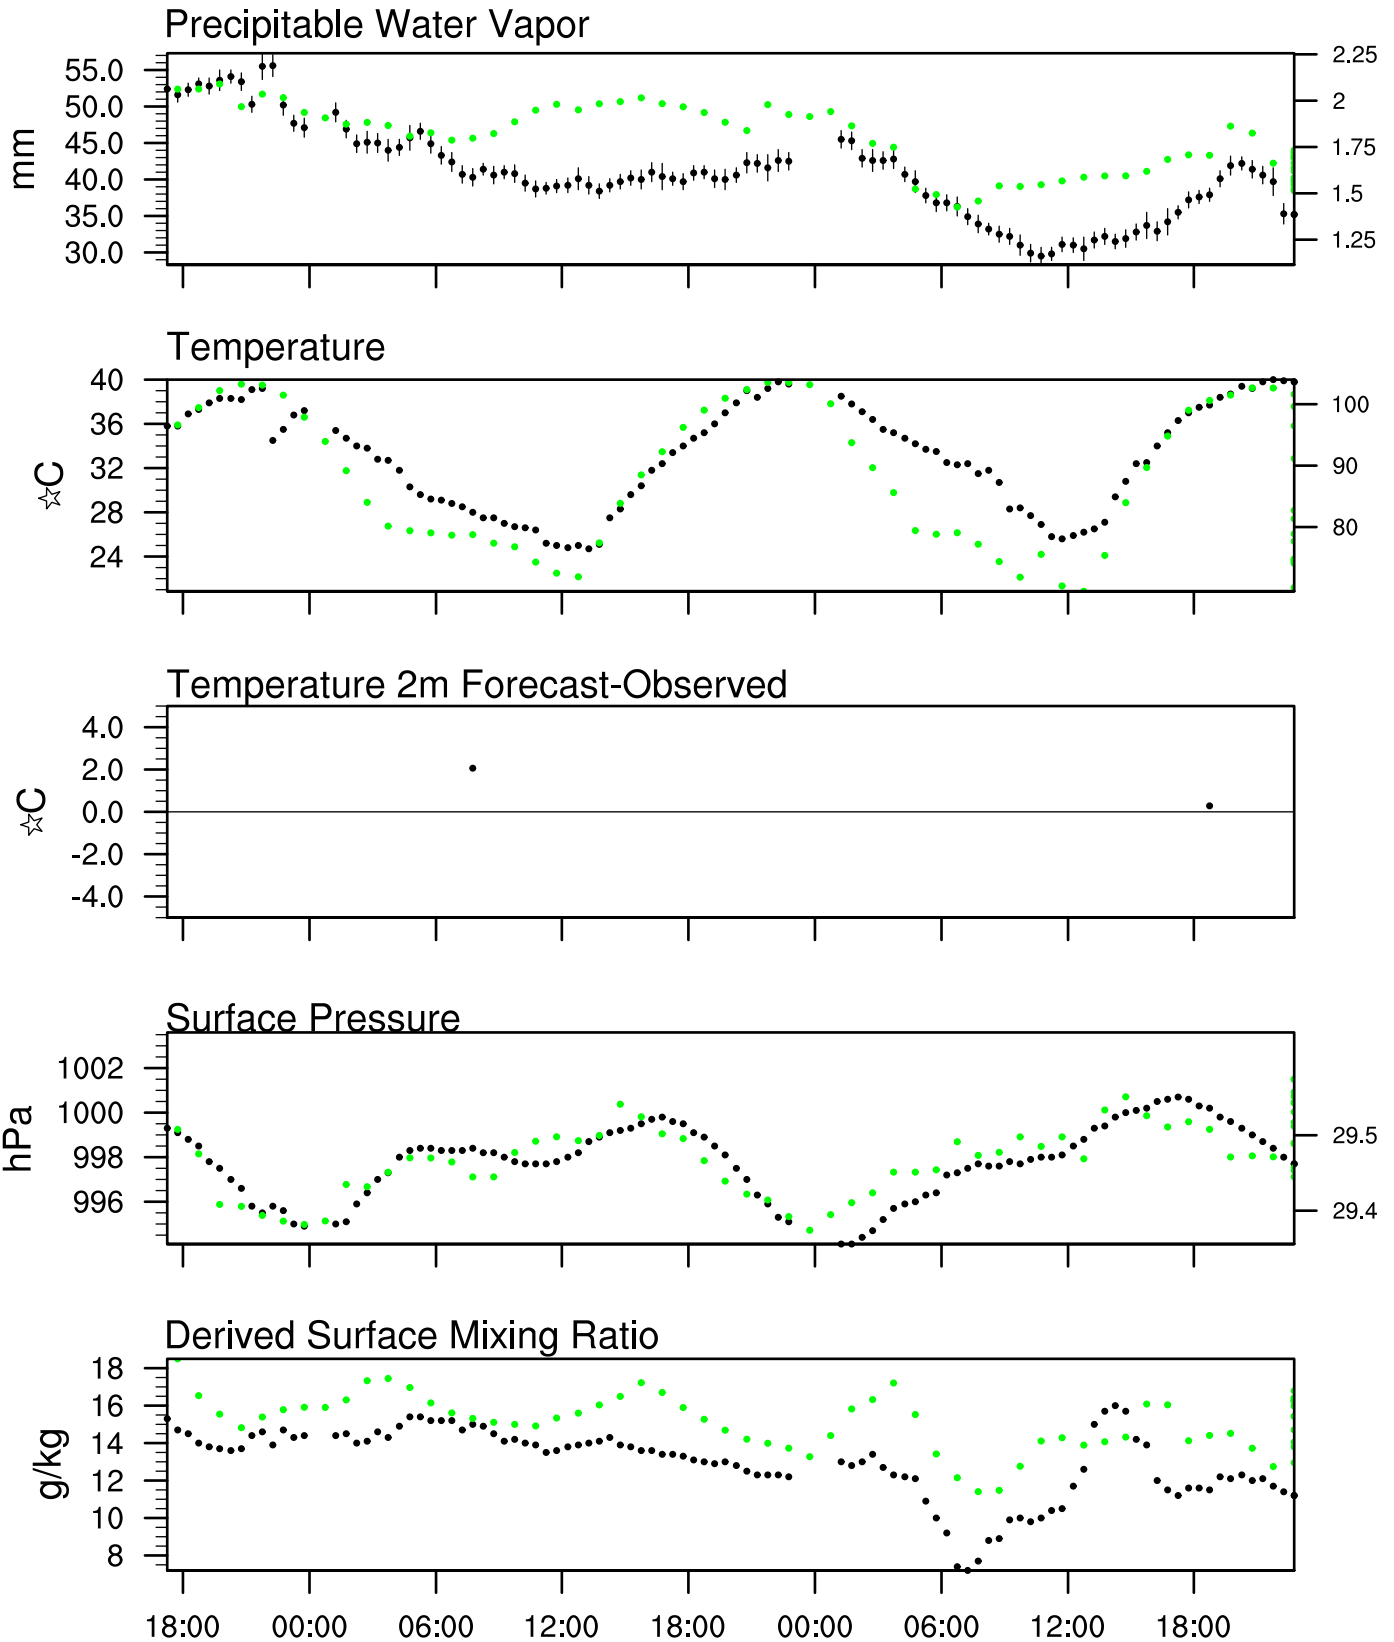

Roll, AZ

30 Aug 2020 17:45 UTC - 3 Sep 2020 6:15 UTC

Roll, AZ 30Aug 2020 17Z

Plcl=866 Tlcl[C]=21 Shox=0 Pwat[cm]=5 Cape[J]= 4304

Roll, AZ 31Aug 2020 5Z

Plcl=899 Tlcl[C]=20 Shox=-1 Pwat[cm]=5 Cape[J]= 346

Roll, AZ 31 Aug 2020 17Z

Plcl=826 Tlcl[C]=18 Shox=-4 Pwat[cm]=5 Cape[J]= 2745

Roll, AZ 1 Sep 2020 5Z

Plcl=864 Tlcl[C]=16 Shox=-3 Pwat[cm]=4 Cape[J]= 25

Roll, AZ 1Sep 2020 17Z

Plcl=790 Tlcl[C]=15 Shox=0 Pwat[cm]=4 Cape[J]= 2264

Roll, AZ 2Sep 2020 5Z

Plcl=940 Tlcl[C]=21 Shox=3 Pwat[cm]=4 Cape[J]= 186

Roll, AZ 2Sep 2020 17Z

Plcl=806 Tlcl[C]=16 Shox=2 Pwat[cm]=4 Cape[J]= 1471

Roll, AZ 3Sep 2020 5Z

Plcl=883 Tlcl[C]=18 Shox=0 Pwat[cm]=4 Cape[J]= 578