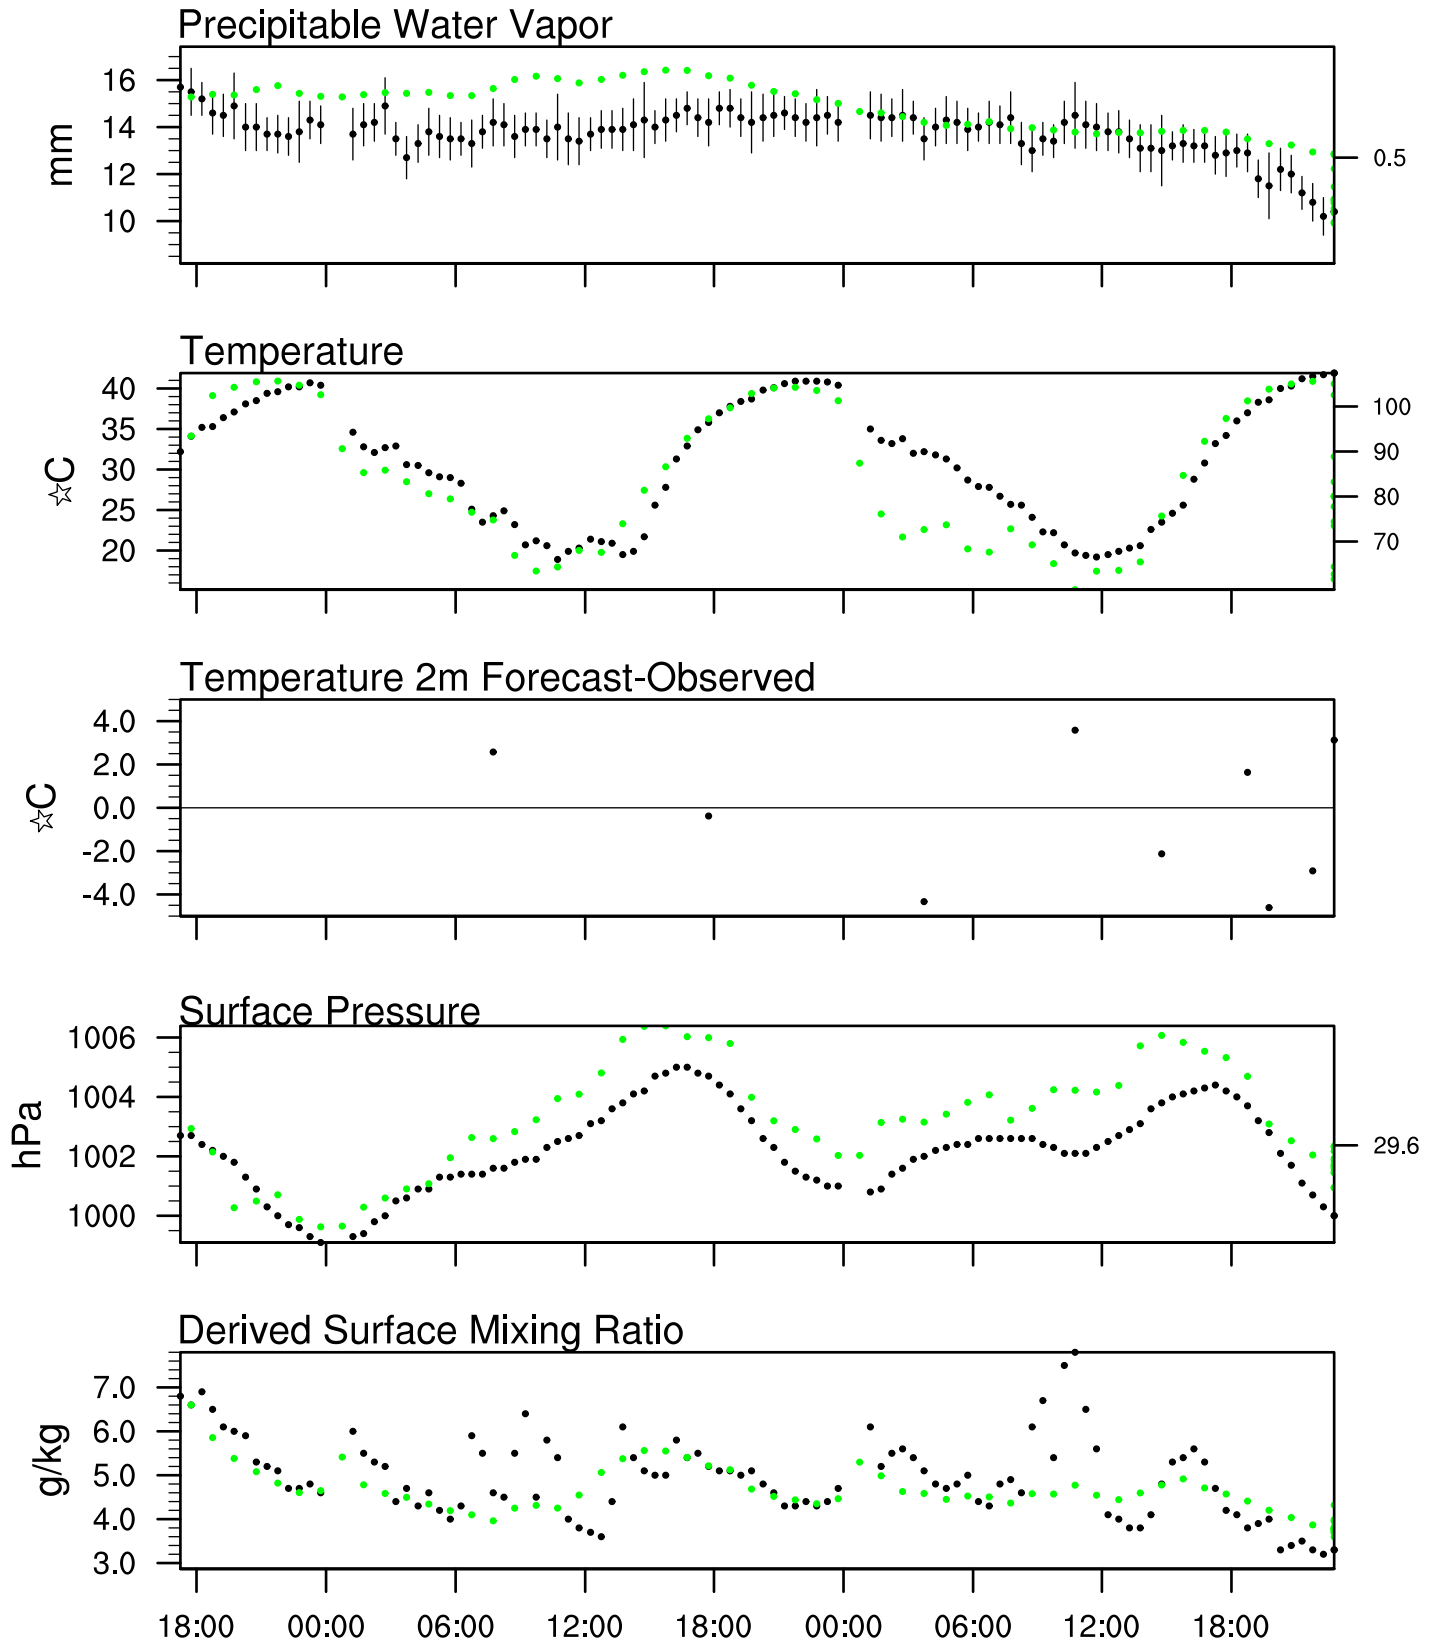

Roll, AZ

28 Sep 2020 17:45 UTC - 2 Oct 2020 6:15 UTC

Roll, AZ 28Sep 2020 17Z

Plcl=697 Tlcl[C]=3 Shox=10 Pwat[cm]=2 Cape[J]= 5

Roll, AZ 29Sep 2020 5Z

Plcl=686 Tlcl[C]=-3 Shox=9 Pwat[cm]=2 Cape[J]= 0

Roll, AZ 29Sep 2020 17Z

Plcl=662 Tlcl[C]=-1 Shox=10 Pwat[cm]=2 Cape[J]= 22

Roll, AZ 30Sep 2020 5Z

Plcl=694 Tlcl[C]=-2 Shox=9 Pwat[cm]=1 Cape[J]= 0

Roll, AZ 30Sep 2020 17Z

Ptcl=648 Tlcl[C]=-3 Shox=9 Pwat[cm]=1 Cape[J]= 13

Roll, AZ 10Oct 2020 5Z

Plcl=681 Tlcl[C]=-4 Shox=8 Pwat[cm]=1 Cape[J]= 0

Roll, AZ 1Oct 2020 17Z

Plcl=629 Tlcl[C]=-6 Shox=8 Pwat[cm]=1 Cape[J]= 7

Roll, AZ 20Oct 2020 5Z

Plcl=663 Tlcl[C]=-7 Shox=8 Pwat[cm]=1 Cape[J]= 0