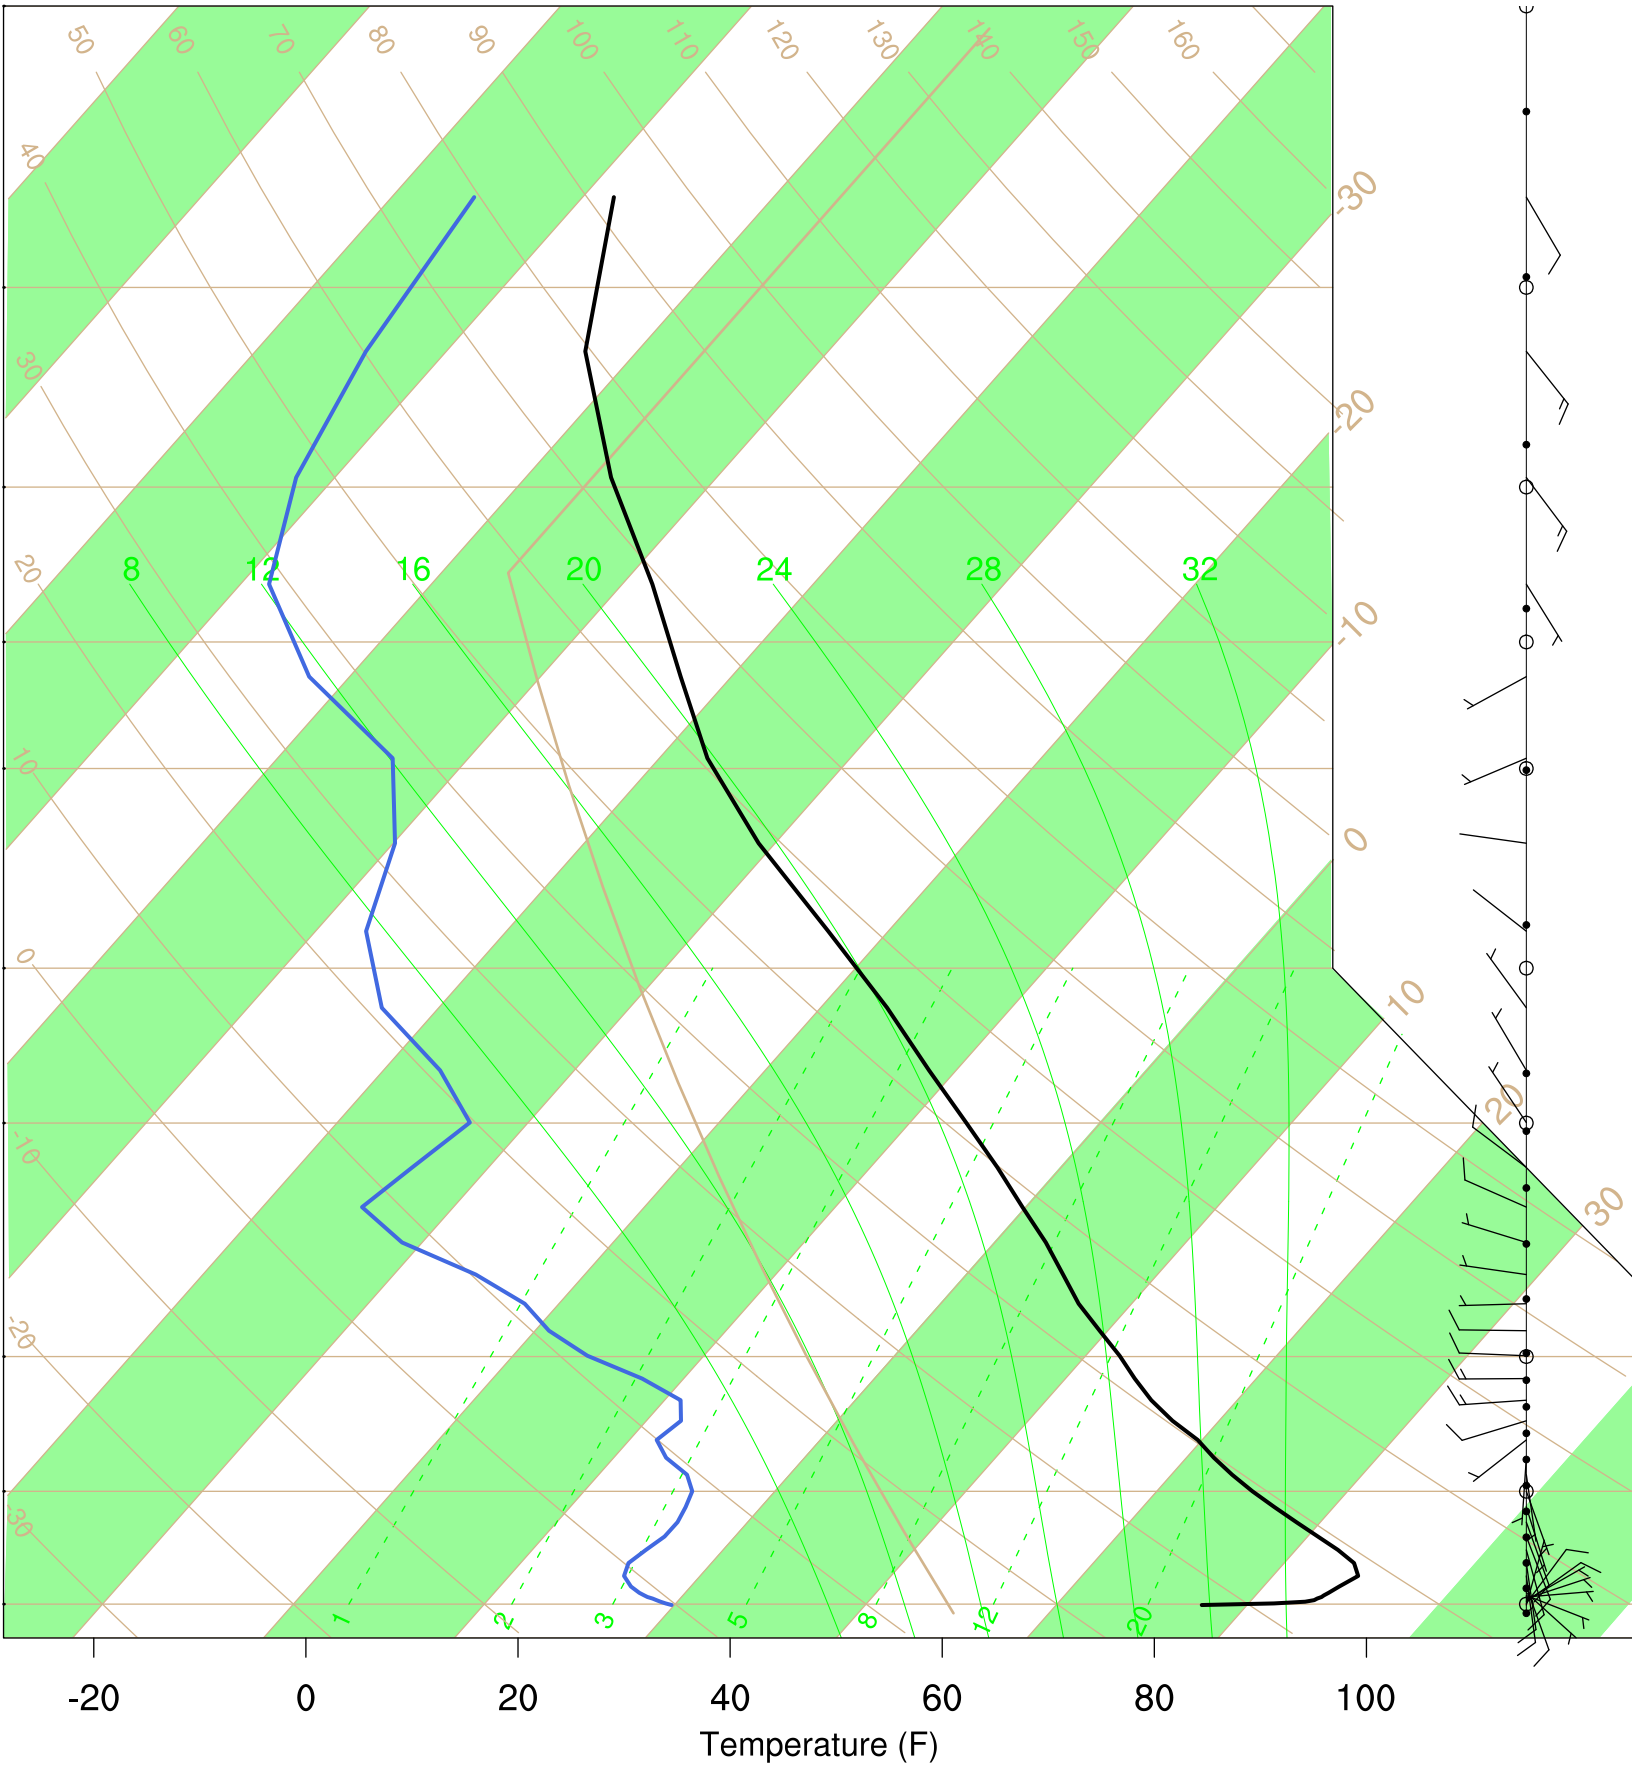

Roll, AZ

28 Sep 2020 17:45 UTC - 2 Oct 2020 6:15 UTC

Roll, AZ 28Sep 2020 17Z

Plcl=697 Tlcl[C]=3 Shox=10 Pwat[cm]=2 Cape[J]= 5

Roll, AZ 29Sep 2020 5Z

Plcl=686 Tlcl[C]=-3 Shox=9 Pwat[cm]=2 Cape[J]= 0

Roll, AZ 29Sep 2020 17Z

Plcl=662 Tlcl[C]=-1 Shox=10 Pwat[cm]=2 Cape[J]= 22

Roll, AZ 30Sep 2020 5Z

Plcl=694 Tlcl[C]=-2 Shox=9 Pwat[cm]=1 Cape[J]= 0

Roll, AZ 30Sep 2020 17Z

Ptcl=648 Tlcl[C]=-3 Shox=9 Pwat[cm]=1 Cape[J]= 13

Roll, AZ 10Oct 2020 5Z

Plcl=681 Tlcl[C]=-4 Shox=8 Pwat[cm]=1 Cape[J]= 0

Roll, AZ 1Oct 2020 17Z

Plcl=629 Tlcl[C]=-6 Shox=8 Pwat[cm]=1 Cape[J]= 7

Roll, AZ 20Oct 2020 5Z

Plcl=663 Tlcl[C]=-7 Shox=8 Pwat[cm]=1 Cape[J]= 0