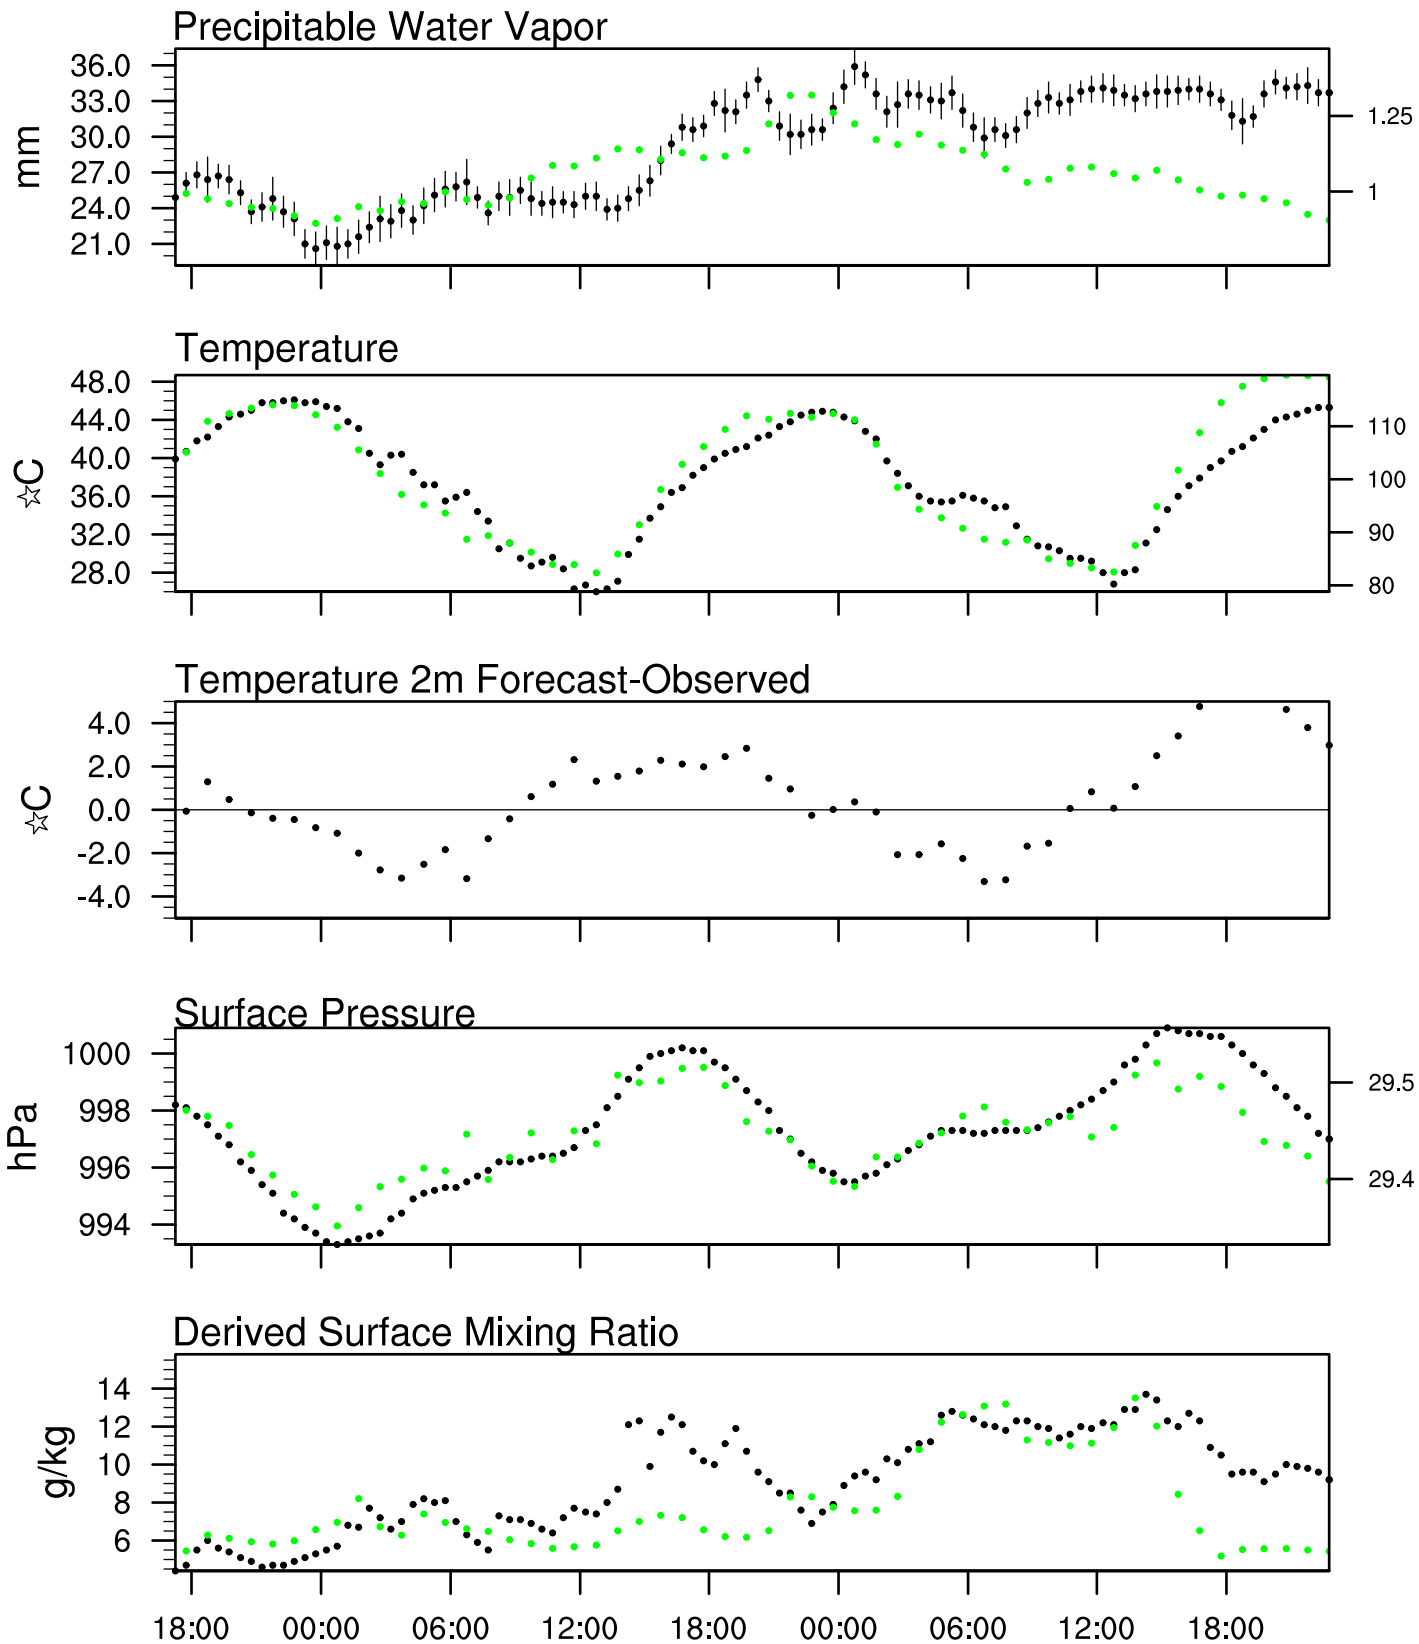

Roll, AZ

28 Jul 2020 17:45 UTC - 1 Aug 2020 6:15 UTC

Roll, AZ 28Jul 2020 17Z

Plcl=634 Tlcl[C]=0 Shox=6 Pwat[cm]=3 Cape[J]= 35

Roll, AZ 29Jul 2020 5Z

Plcl=695 Tlcl[C]=3 Shox=4 Pwat[cm]=3 Cape[J]= 0

Roll, AZ 29Jul 2020 17Z

Plcl=645 Tlcl[C]=1 Shox=7 Pwat[cm]=3 Cape[J]= 26

Roll, AZ 30Jul 2020 5Z

Ptcl=799 Tlcl[C]=14 Shox=5 Pwat[cm]=3 Cape[J]= 100

Roll, AZ 30Jul 2020 17Z

Plcl=587 Tlcl[C]=-3 Shox=5 Pwat[cm]=2 Cape[J]= 66

Roll, AZ 31 Jul 2020 5Z

Plcl=612 Tlcl[C]=-2 Shox=5 Pwat[cm]=2 Cape[J]= 0

Roll, AZ 31 Jul 2020 17Z

Plcl=660 Tlcl[C]=6 Shox=5 Pwat[cm]=2 Cape[J]= 1238

Roll, AZ 1 Aug 2020 5Z

Ptcl=781 Tlcl[C]=13 Shox=2 Pwat[cm]=3 Cape[J]= 148