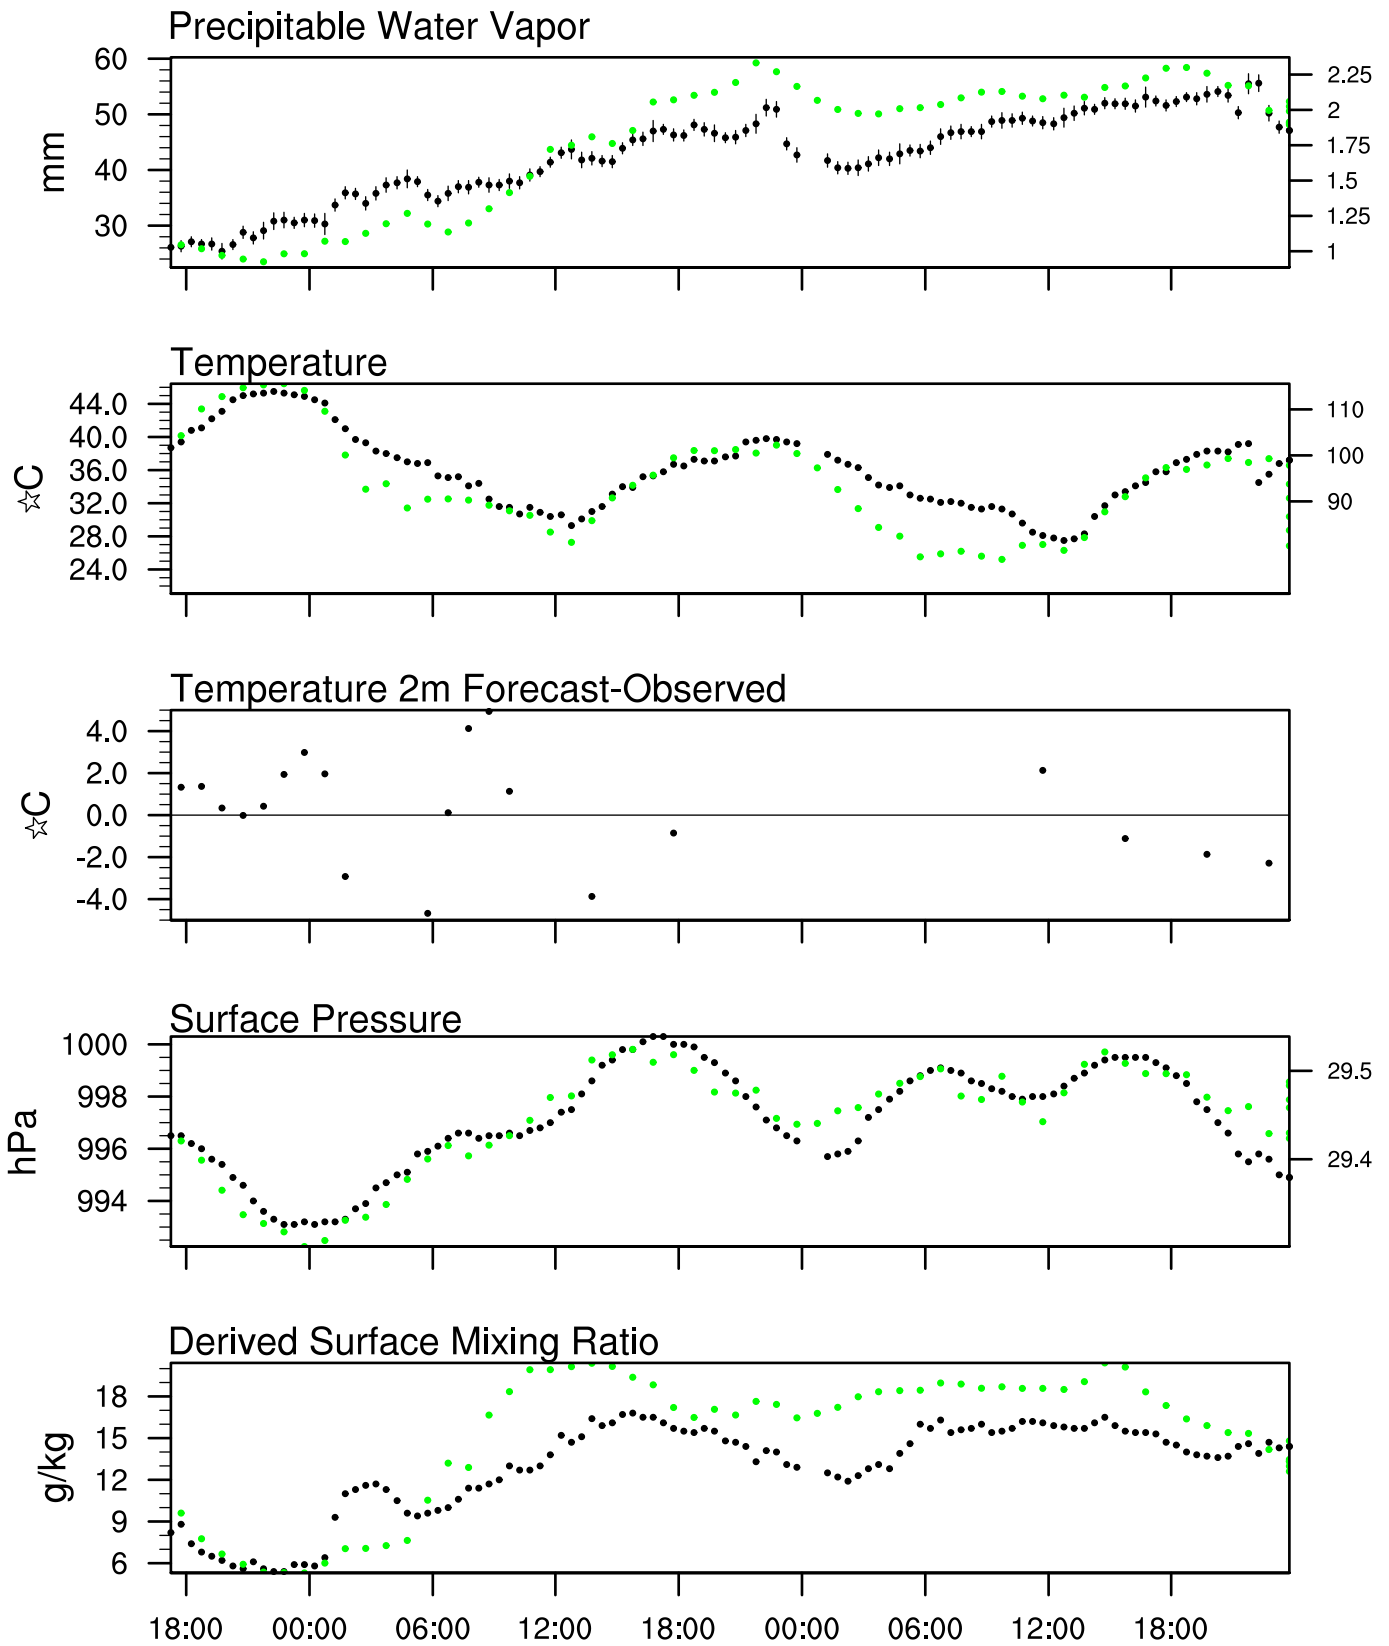

# Roll, AZ 28Aug 2020 17Z

Plcl=692 Tlcl[C]=7 Shox=2 Pwat[cm]=3 Cape[J]= 273