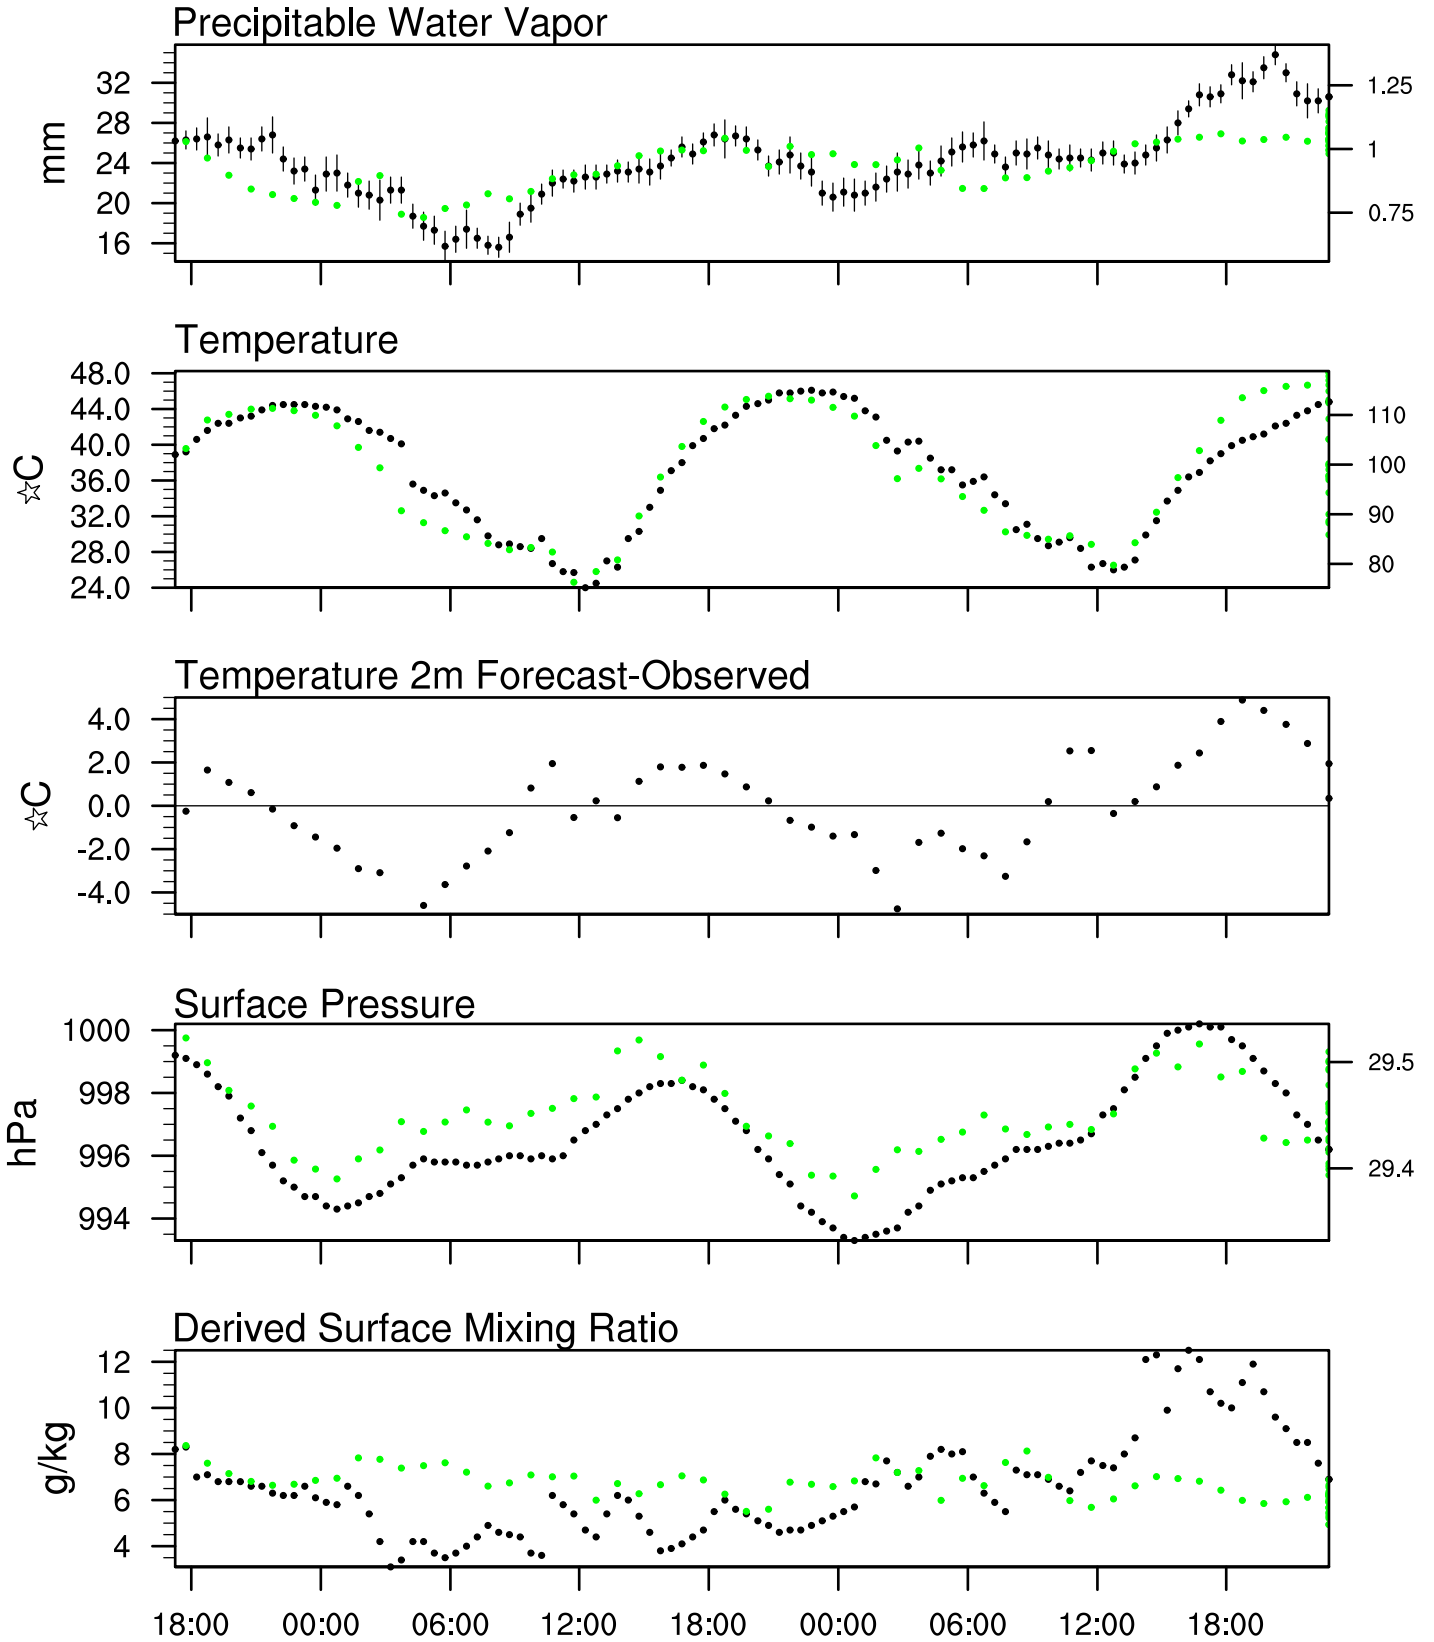

Roll, AZ

27 Jul 2020 17:45 UTC - 31 Jul 2020 6:15 UTC

Roll, AZ 27Jul 2020 17Z

Plcl=680 Tlcl[C]=6 Shox=6 Pwat[cm]=3 Cape[J]= 215

Roll, AZ 28Jul 2020 5Z

Plcl=740 Tlcl[C]=5 Shox=8 Pwat[cm]=2 Cape[J]= 0

Roll, AZ 28Jul 2020 17Z

Plcl=639 Tlcl[C]=1 Shox=9 Pwat[cm]=3 Cape[J]= 48

Roll, AZ 29Jul 2020 5Z

Plcl=695 Tlcl[C]=3 Shox=3 Pwat[cm]=2 Cape[J]= 0

Roll, AZ 29Jul 2020 17Z

Plcl=631 Tlcl[C]=0 Shox=6 Pwat[cm]=3 Cape[J]= 32

Roll, AZ 30Jul 2020 5Z

Plcl=654 Tlcl[C]=1 Shox=5 Pwat[cm]=3 Cape[J]= 0

Roll, AZ 30Jul 2020 17Z

Plcl=589 Tlcl[C]=-3 Shox=4 Pwat[cm]=3 Cape[J]= 28

Roll, AZ 31 Jul 2020 5Z

Plcl=631 Tlcl[C]=0 Shox=4 Pwat[cm]=2 Cape[J]= 0