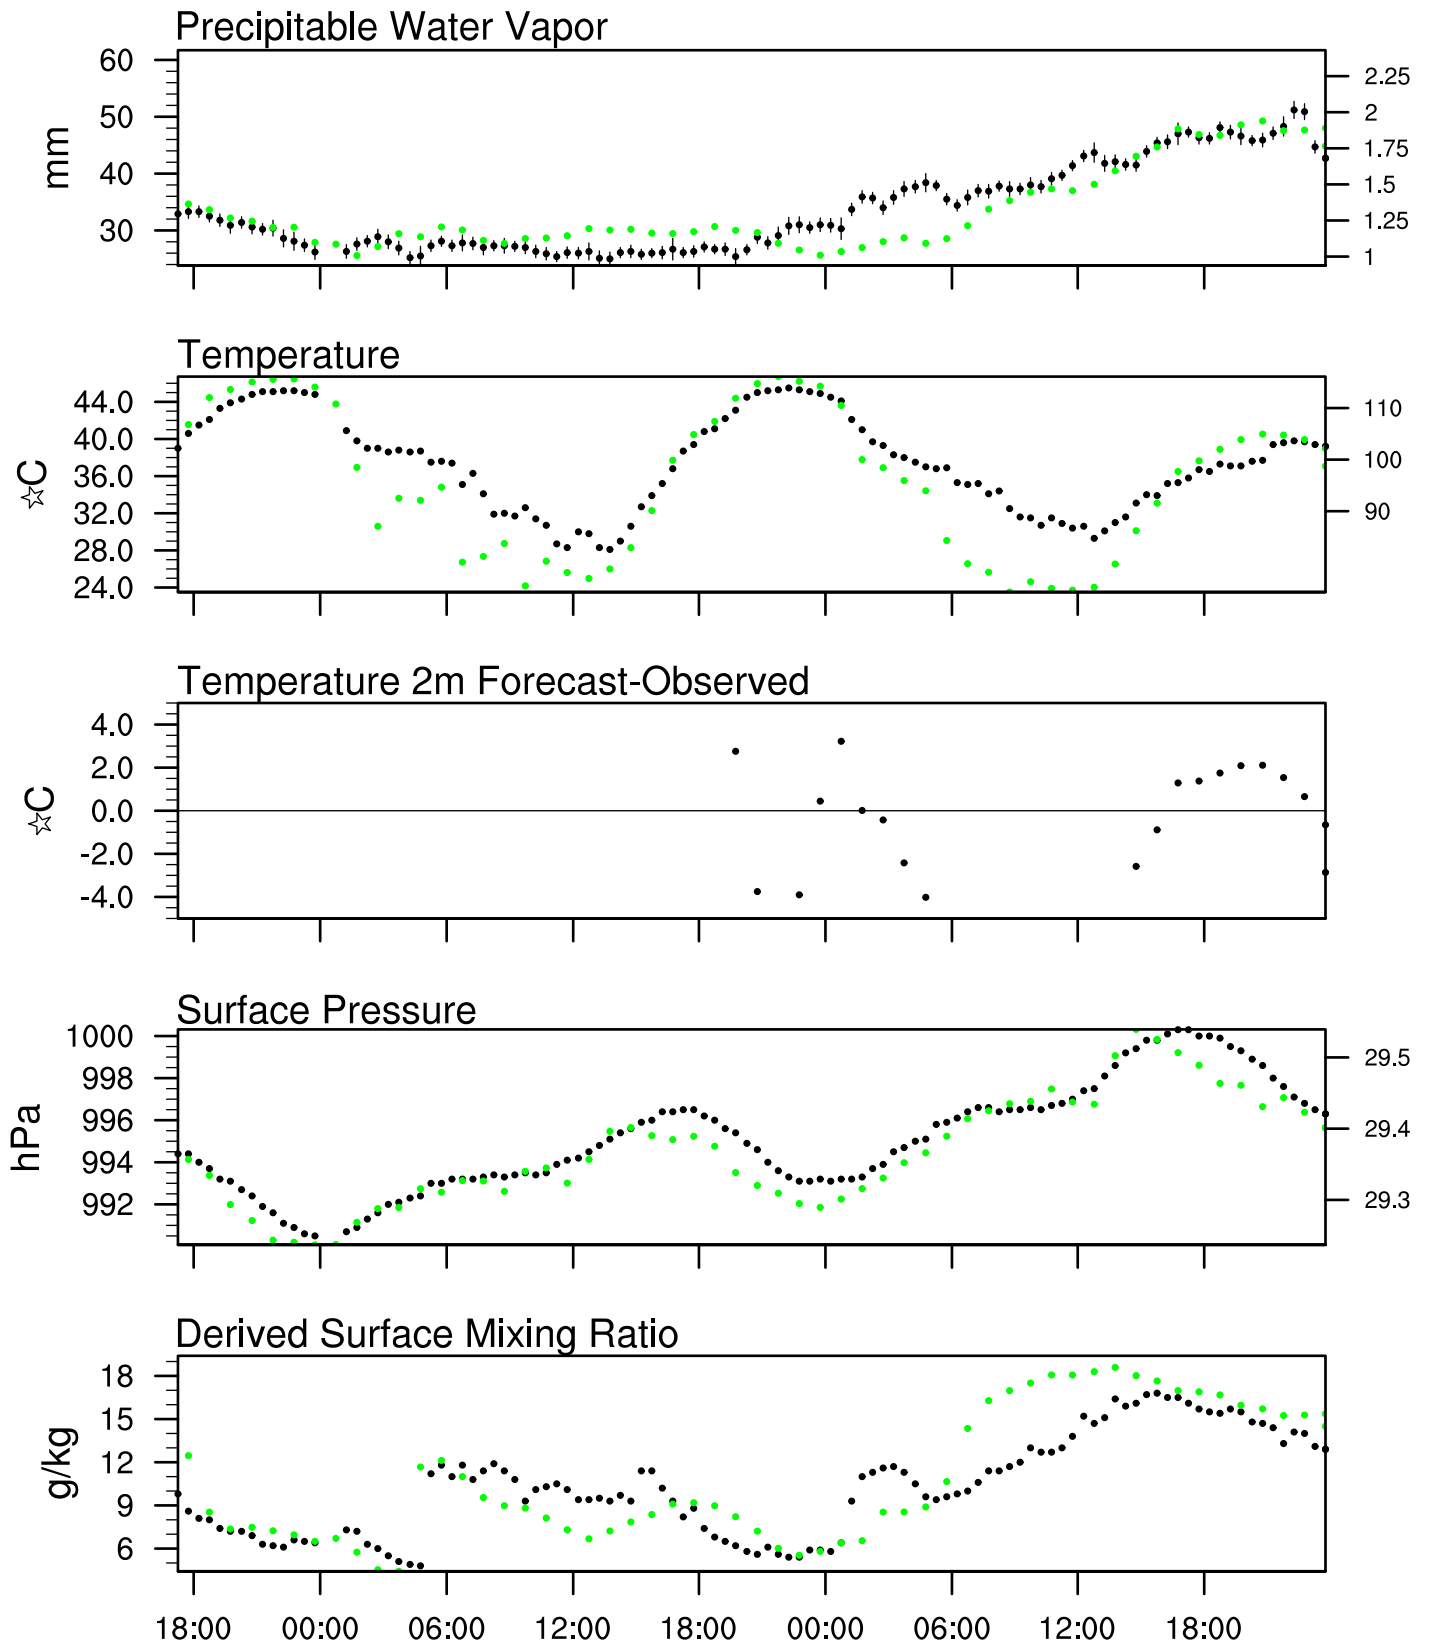

Roll, AZ

27 Aug 2020 17:45 UTC - 31 Aug 2020 6:15 UTC

Roll, AZ 27Aug 2020 17Z

Plcl=703 Tlcl[C]=10 Shox=3 Pwat[cm]=3 Cape[J]= 1628

Roll, AZ 28Aug 2020 5Z

Plcl=770 Tlcl[C]=13 Shox=2 Pwat[cm]=3 Cape[J]= 707

Roll, AZ 28Aug 2020 17Z

Plcl=689 Tlcl[C]=7 Shox=2 Pwat[cm]=3 Cape[J]= 236

Roll, AZ 29Aug 2020 5Z

Plcl=805 Tlcl[C]=11 Shox=4 Pwat[cm]=3 Cape[J]= 0

Roll, AZ 29Aug 2020 17Z

Plcl=816 Tlcl[C]=19 Shox=-4 Pwat[cm]=5 Cape[J]= 3241

Roll, AZ 30Aug 2020 5Z

Plcl=929 Tlcl[C]=22 Shox=-2 Pwat[cm]=5 Cape[J]= 1576

Roll, AZ 30Aug 2020 17Z

Plcl=849 Tlcl[C]=20 Shox=-4 Pwat[cm]=6 Cape[J]= 3674

Roll, AZ 31 Aug 2020 5Z

Ptcl=907 Tlcl[C]=18 Shox=-2 Pwat[cm]=5 Cape[J]= 125