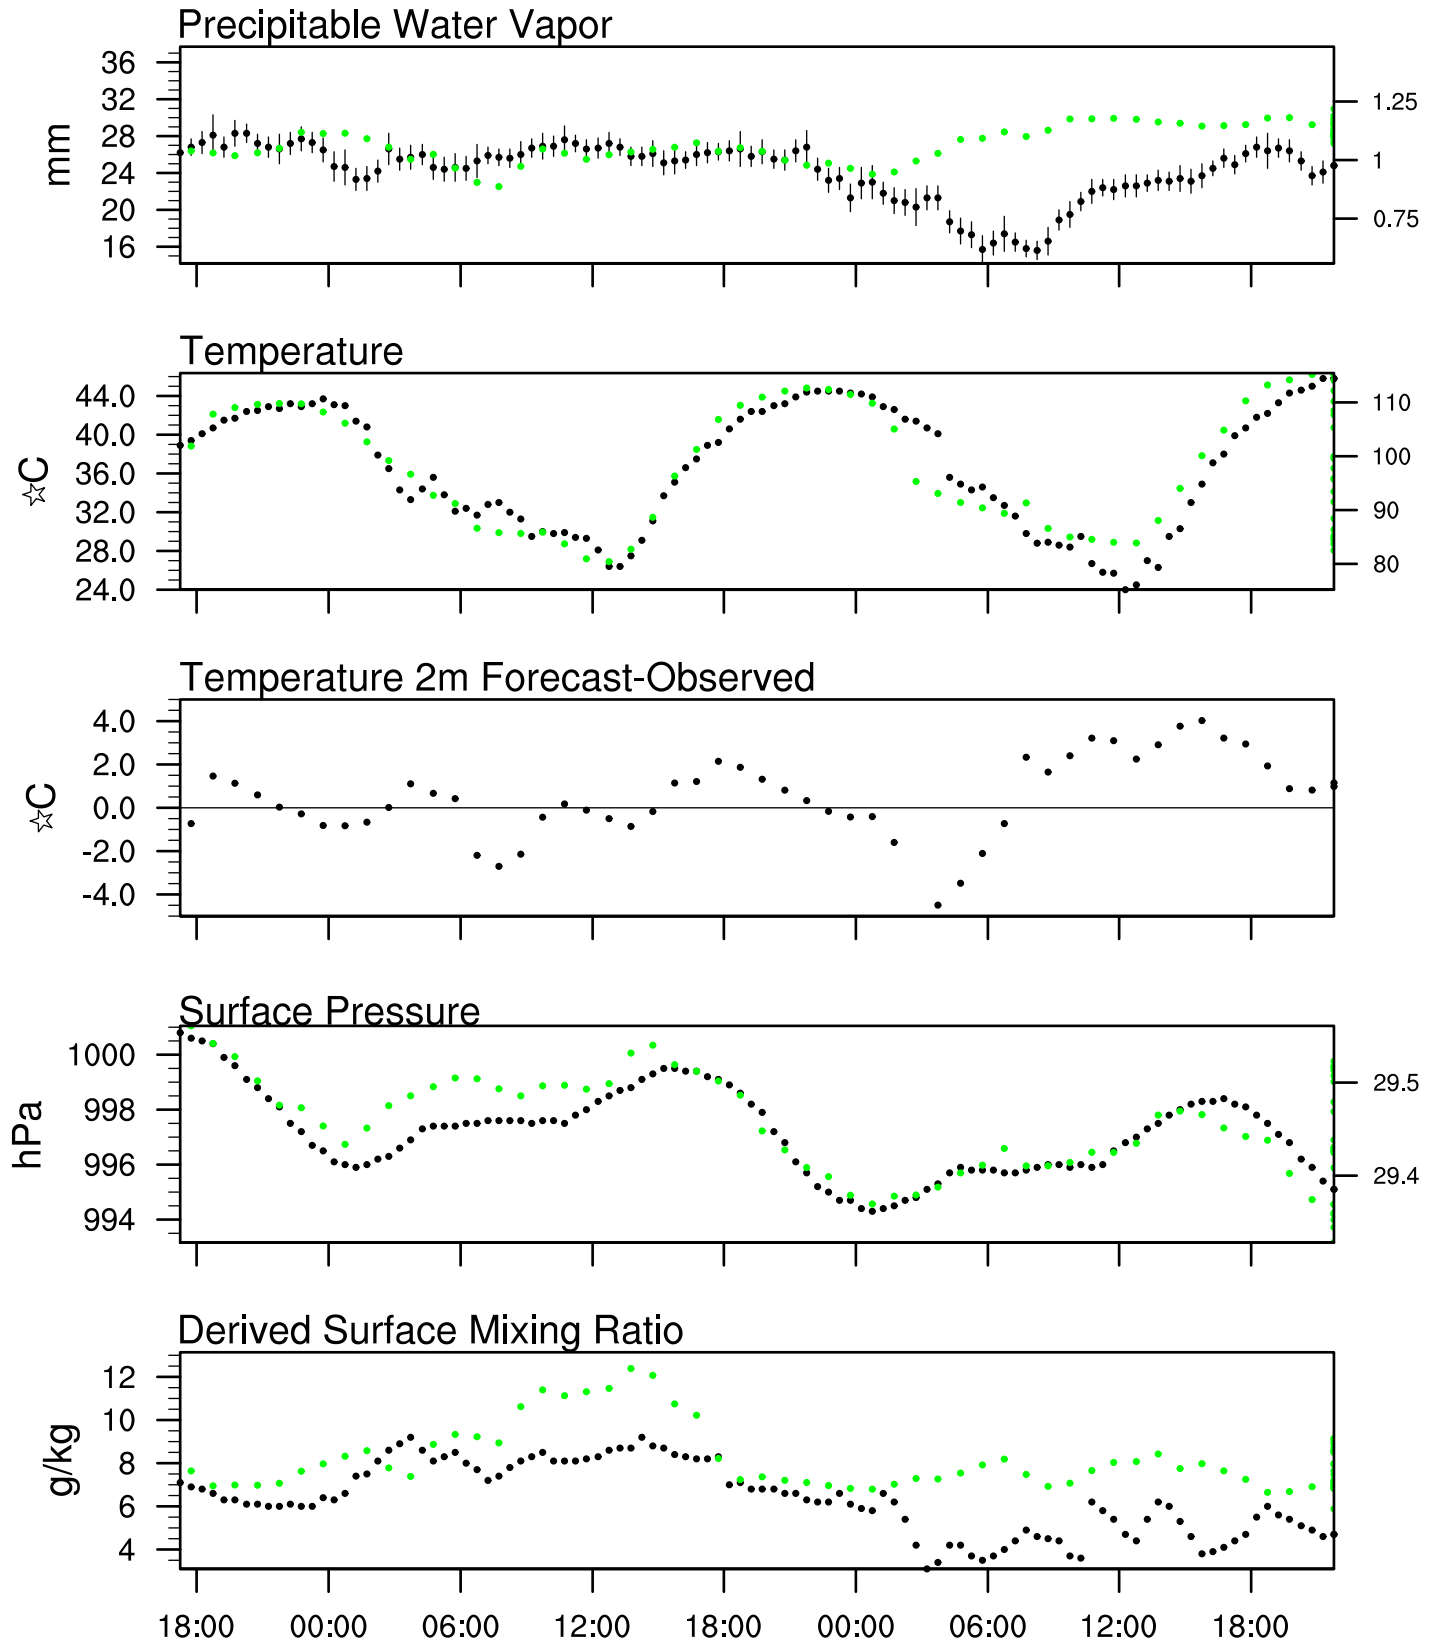

# Roll, AZ 26Jul 2020 17Z

Plcl=675 Tlcl[C]=4 Shox=7 Pwat[cm]=3 Cape[J]= 35