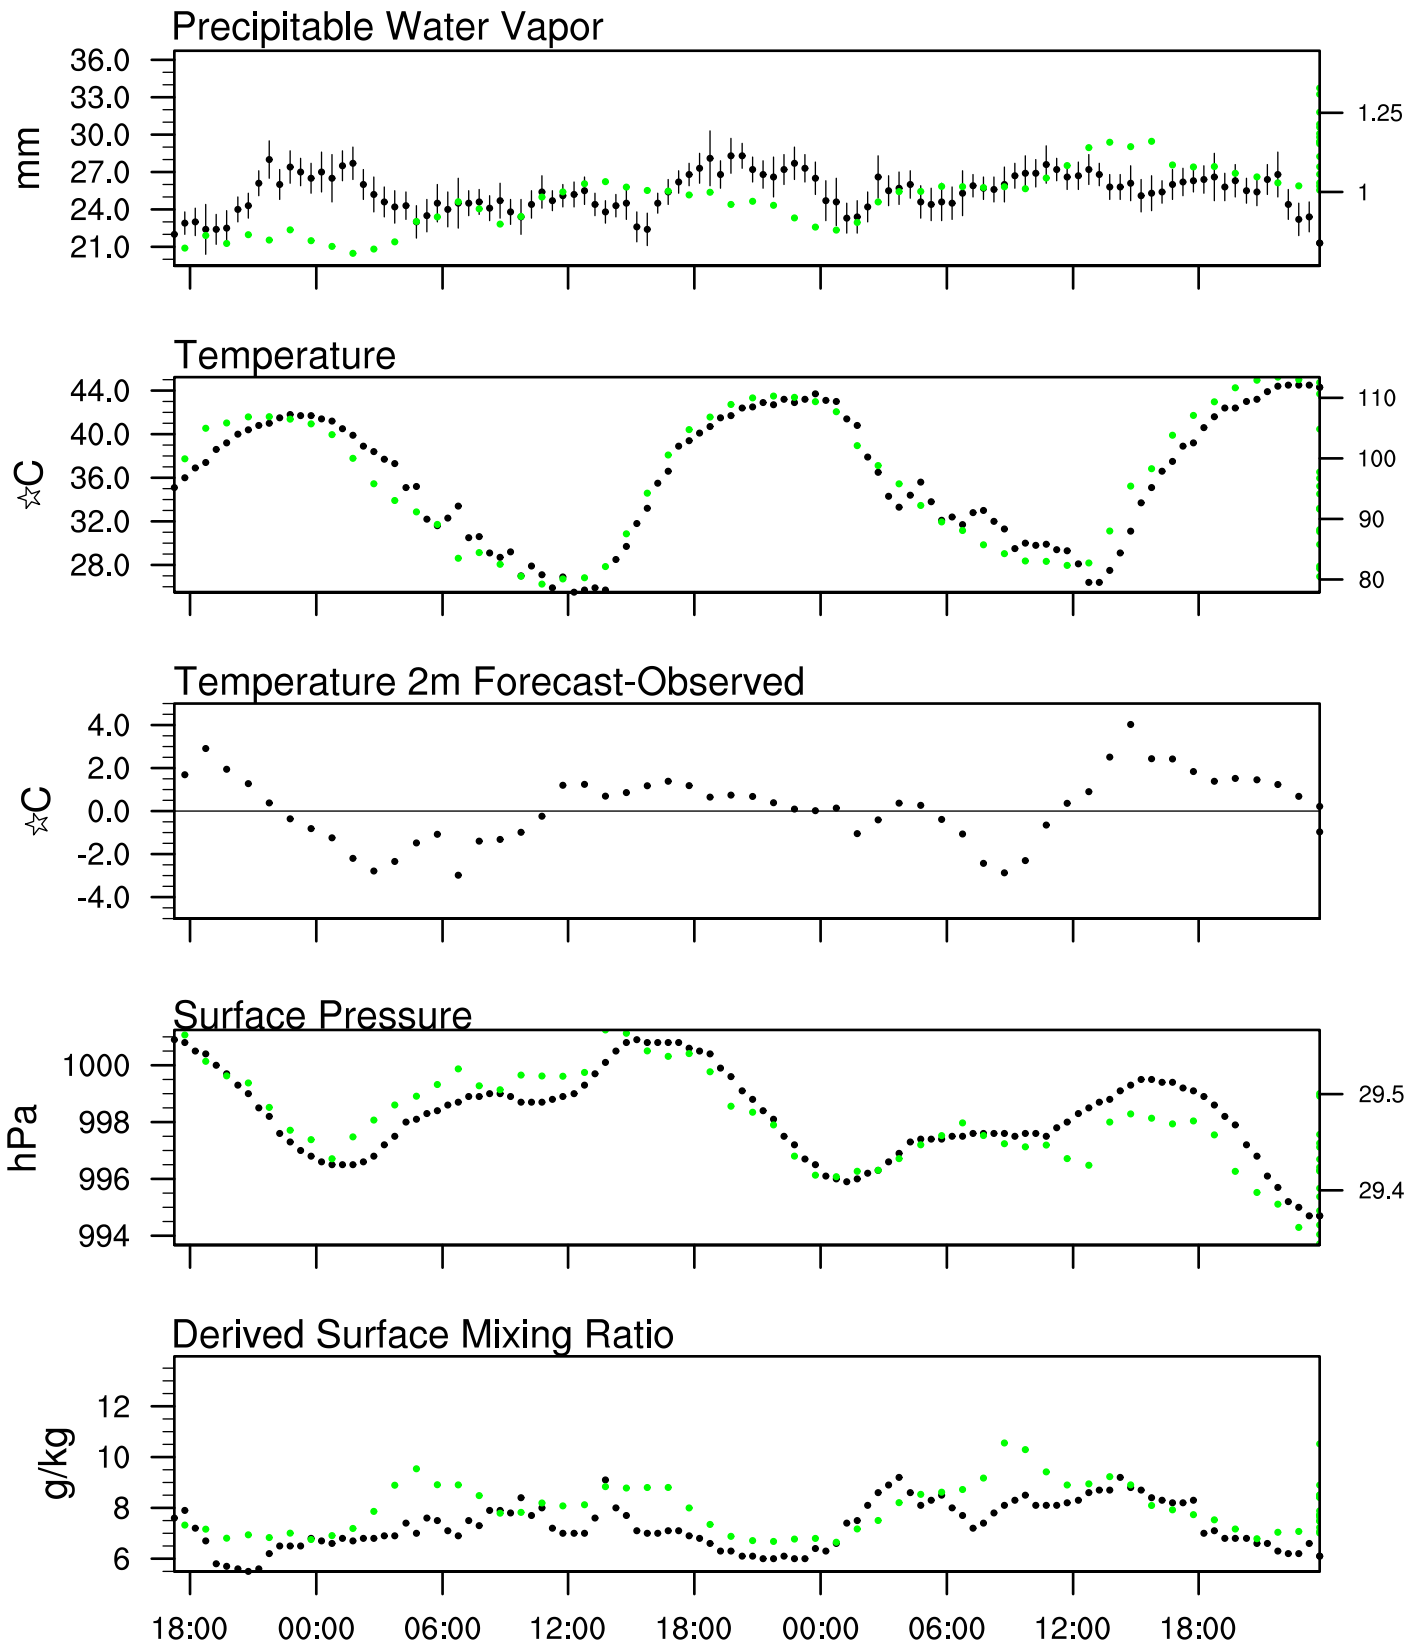

Roll, AZ

25 Jul 2020 17:45 UTC - 29 Jul 2020 6:15 UTC

Roll, AZ 25Jul 2020 17Z

Plcl=679 Tlcl[C]=4 Shox=6 Pwat[cm]=2 Cape[J]= 27

Roll, AZ 26Jul 2020 5Z

Plcl=756 Tlcl[C]=8 Shox=5 Pwat[cm]=2 Cape[J]= 0

Roll, AZ 26Jul 2020 17Z

Plcl=676 Tlcl[C]=4 Shox=7 Pwat[cm]=3 Cape[J]= 12

Roll, AZ 27Jul 2020 5Z

Plcl=742 Tlcl[C]=7 Shox=5 Pwat[cm]=3 Cape[J]= 0

Roll, AZ 27Jul 2020 17Z

Plcl=660 Tlcl[C]=4 Shox=5 Pwat[cm]=3 Cape[J]= 22

Roll, AZ 28Jul 2020 5Z

Plcl=712 Tlcl[C]=4 Shox=3 Pwat[cm]=3 Cape[J]= 0

Roll, AZ 28Jul 2020 17Z

Plcl=698 Tlcl[C]=9 Shox=1 Pwat[cm]=3 Cape[J]= 1424

Roll, AZ 29Jul 2020 5Z

Plcl=786 Tlcl[C]=13 Shox=3 Pwat[cm]=3 Cape[J]= 29