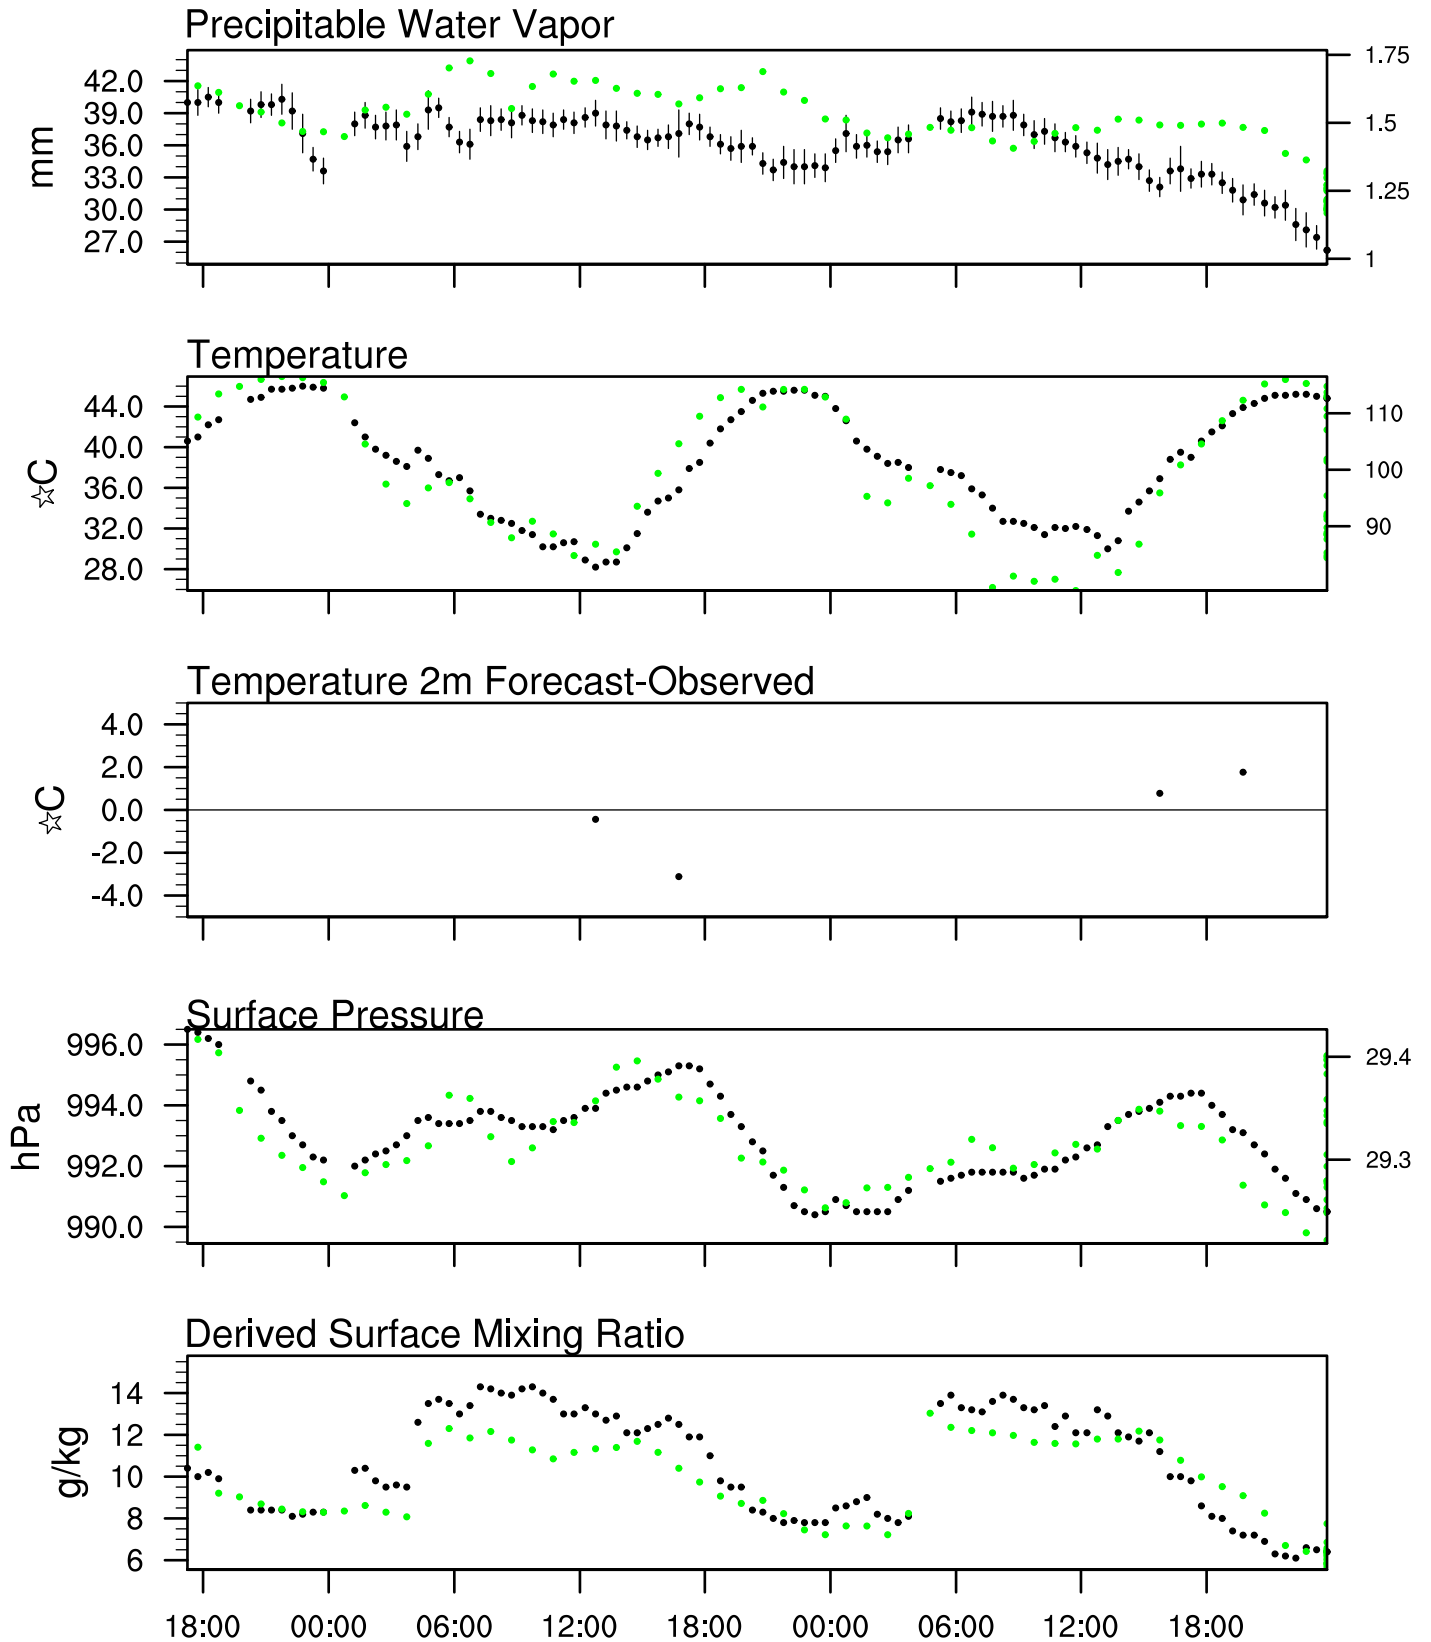

Roll, AZ

25 Aug 2020 17:45 UTC - 29 Aug 2020 6:15 UTC

Roll, AZ 25Aug 2020 17Z

Ptcl=685 Tlcl[C]=8 Shox=0 Pwat[cm]=4 Cape[J]= 1414

Roll, AZ 26Aug 2020 5Z

Plcl=754 Tlcl[C]=13 Shox=0 Pwat[cm]=4 Cape[J]= 1252

Roll, AZ 26Aug 2020 17Z

Ptcl=676 Tlcl[C]=7 Shox=1 Pwat[cm]=4 Cape[J]= 1522

Roll, AZ 27Aug 2020 5Z

Plcl=774 Tlcl[C]=13 Shox=0 Pwat[cm]=4 Cape[J]= 841

Roll, AZ 27Aug 2020 17Z

Ptcl=700 Tlcl[C]=8 Shox=0 Pwat[cm]=4 Cape[J]= 942

Roll, AZ 28Aug 2020 5Z

Plcl=670 Tlcl[C]=0 Shox=0 Pwat[cm]=3 Cape[J]= 0

Roll, AZ 28Aug 2020 17Z

Plcl=610 Tlcl[C]=-1 Shox=1 Pwat[cm]=3 Cape[J]= 21

Roll, AZ 29Aug 2020 5Z

Ptcl=882 Tlcl[C]=19 Shox=0 Pwat[cm]=4 Cape[J]= 623