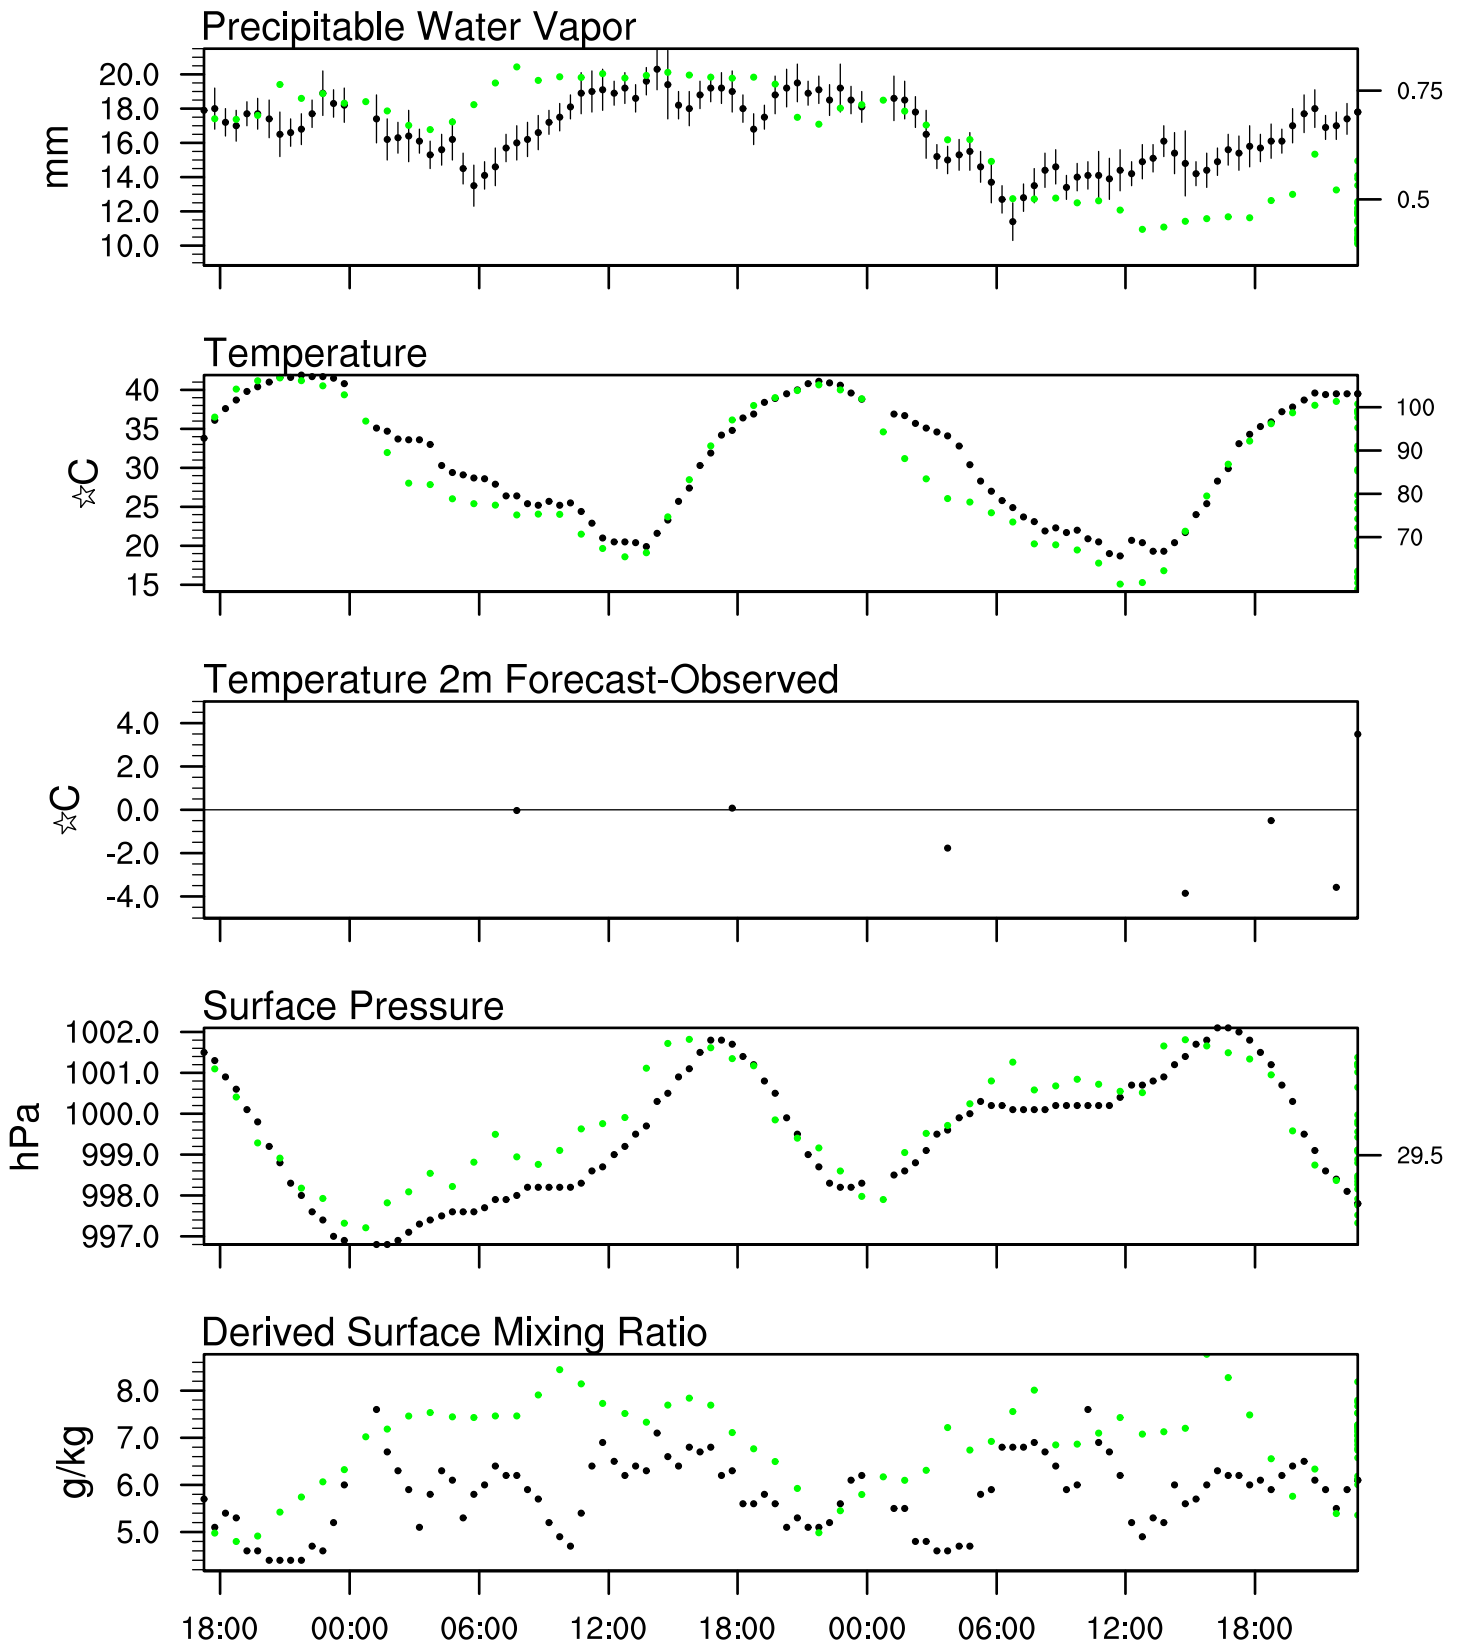

Roll, AZ

24 Sep 2020 17:45 UTC - 28 Sep 2020 6:15 UTC

Roll, AZ 24Sep 2020 17Z

Plcl=639 Tlcl[C]=-2 Shox=8 Pwat[cm]=2 Cape[J]= 8

Roll, AZ 25Sep 2020 5Z

Plcl=790 Tlcl[C]=6 Shox=8 Pwat[cm]=2 Cape[J]= 0

Roll, AZ 25Sep 2020 17Z

Plcl=696 Tlcl[C]=3 Shox=8 Pwat[cm]=2 Cape[J]= 13

Roll, AZ 26Sep 2020 5Z

Plcl=792 Tlcl[C]=5 Shox=10 Pwat[cm]=1 Cape[J]= 0

Roll, AZ 26Sep 2020 17Z

Plcl=727 Tlcl[C]=5 Shox=14 Pwat[cm]=1 Cape[J]= 8

Roll, AZ 27Sep 2020 5Z

Plcl=810 Tlcl[C]=5 Shox=15 Pwat[cm]=1 Cape[J]= 0

Roll, AZ 27Sep 2020 17Z

Plcl=746 Tlcl[C]=6 Shox=16 Pwat[cm]=1 Cape[J]= 11

Roll, AZ 28Sep 2020 5Z

Plcl=774 Tlcl[C]=0 Shox=11 Pwat[cm]=1 Cape[J]= 0