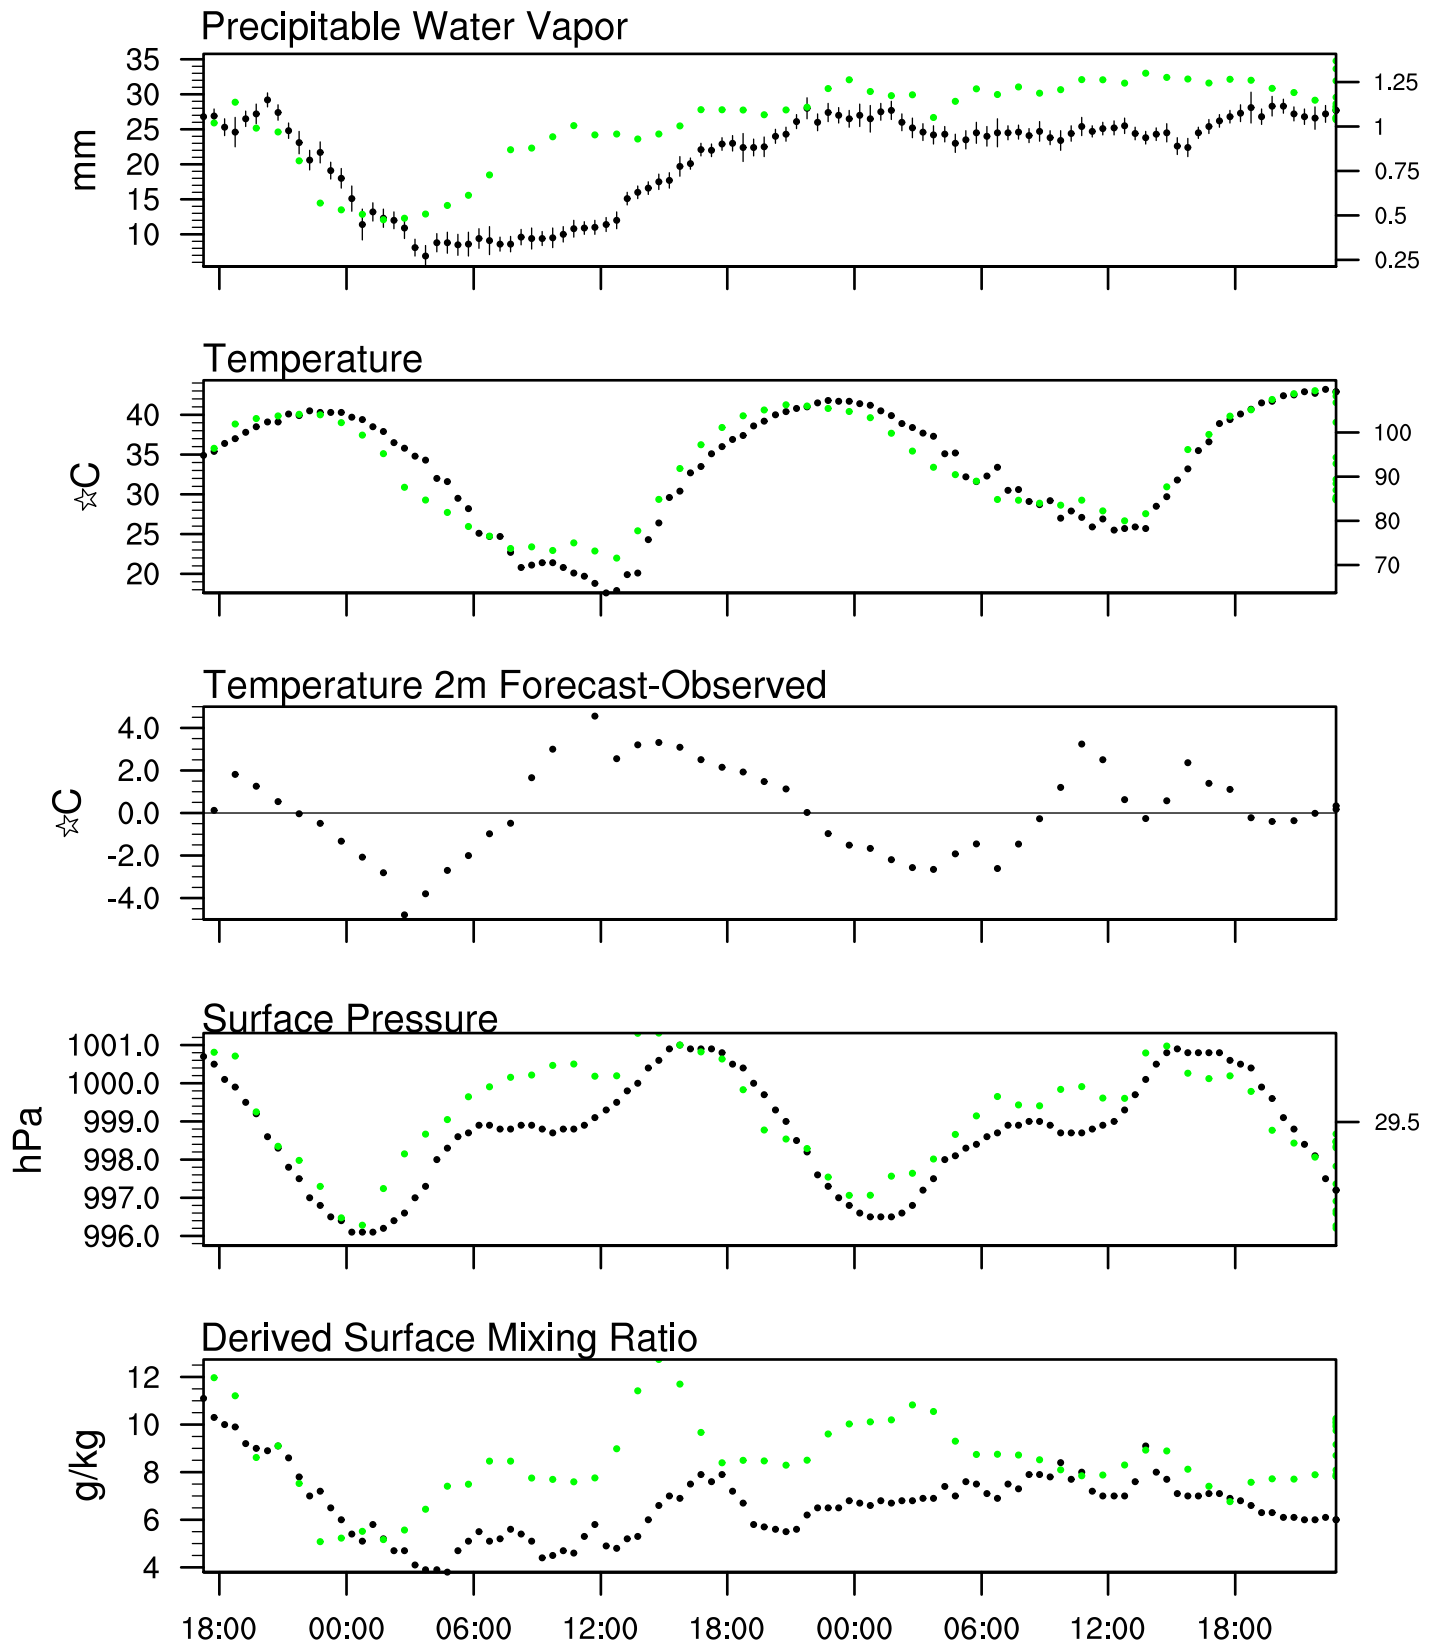

# Roll, AZ 24Jul 2020 17Z

Plcl=766 Tlcl[C]=13 Shox=5 Pwat[cm]=3 Cape[J]= 580