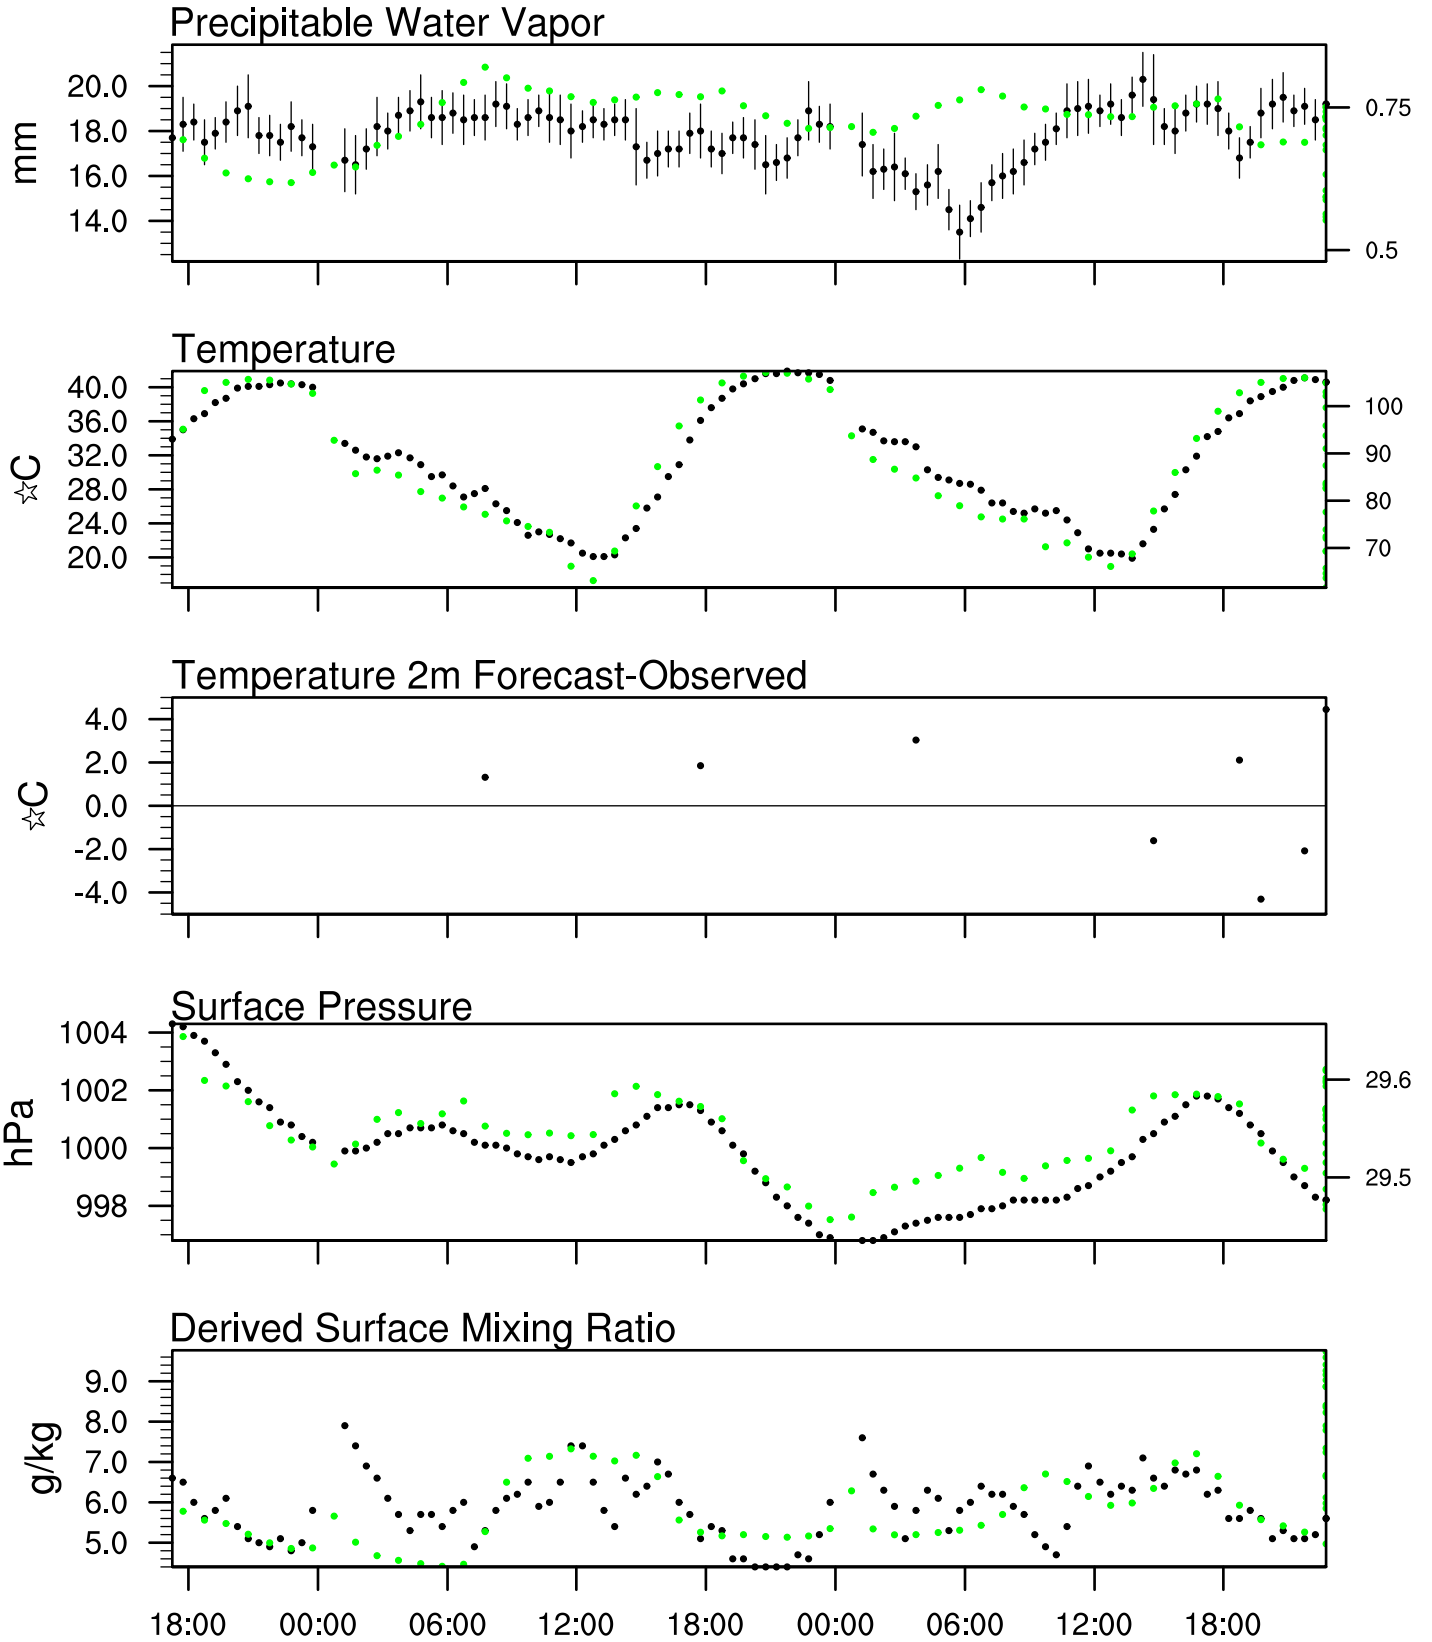

Roll, AZ

23 Sep 2020 17:45 UTC - 27 Sep 2020 6:15 UTC

Roll, AZ 23Sep 2020 17Z

Plcl=673 Tlcl[C]=0 Shox=6 Pwat[cm]=2 Cape[J]= 7

Roll, AZ 24Sep 2020 5Z

Plcl=680 Tlcl[C]=-3 Shox=8 Pwat[cm]=2 Cape[J]= 0

Roll, AZ 24Sep 2020 17Z

Plcl=646 Tlcl[C]=-1 Shox=9 Pwat[cm]=2 Cape[J]= 9

Roll, AZ 25Sep 2020 5Z

Plcl=706 Tlcl[C]=0 Shox=8 Pwat[cm]=2 Cape[J]= 0

Roll, AZ 25Sep 2020 17Z

Plcl=686 Tlcl[C]=2 Shox=8 Pwat[cm]=2 Cape[J]= 9

Roll, AZ 26Sep 2020 5Z

Ptcl=806 Tlcl[C]=10 Shox=6 Pwat[cm]=2 Cape[J]= 0

Roll, AZ 26Sep 2020 17Z

Plcl=716 Tlcl[C]=4 Shox=13 Pwat[cm]=1 Cape[J]= 10

Roll, AZ 27Sep 2020 5Z

Plcl=786 Tlcl[C]=5 Shox=11 Pwat[cm]=1 Cape[J]= 0