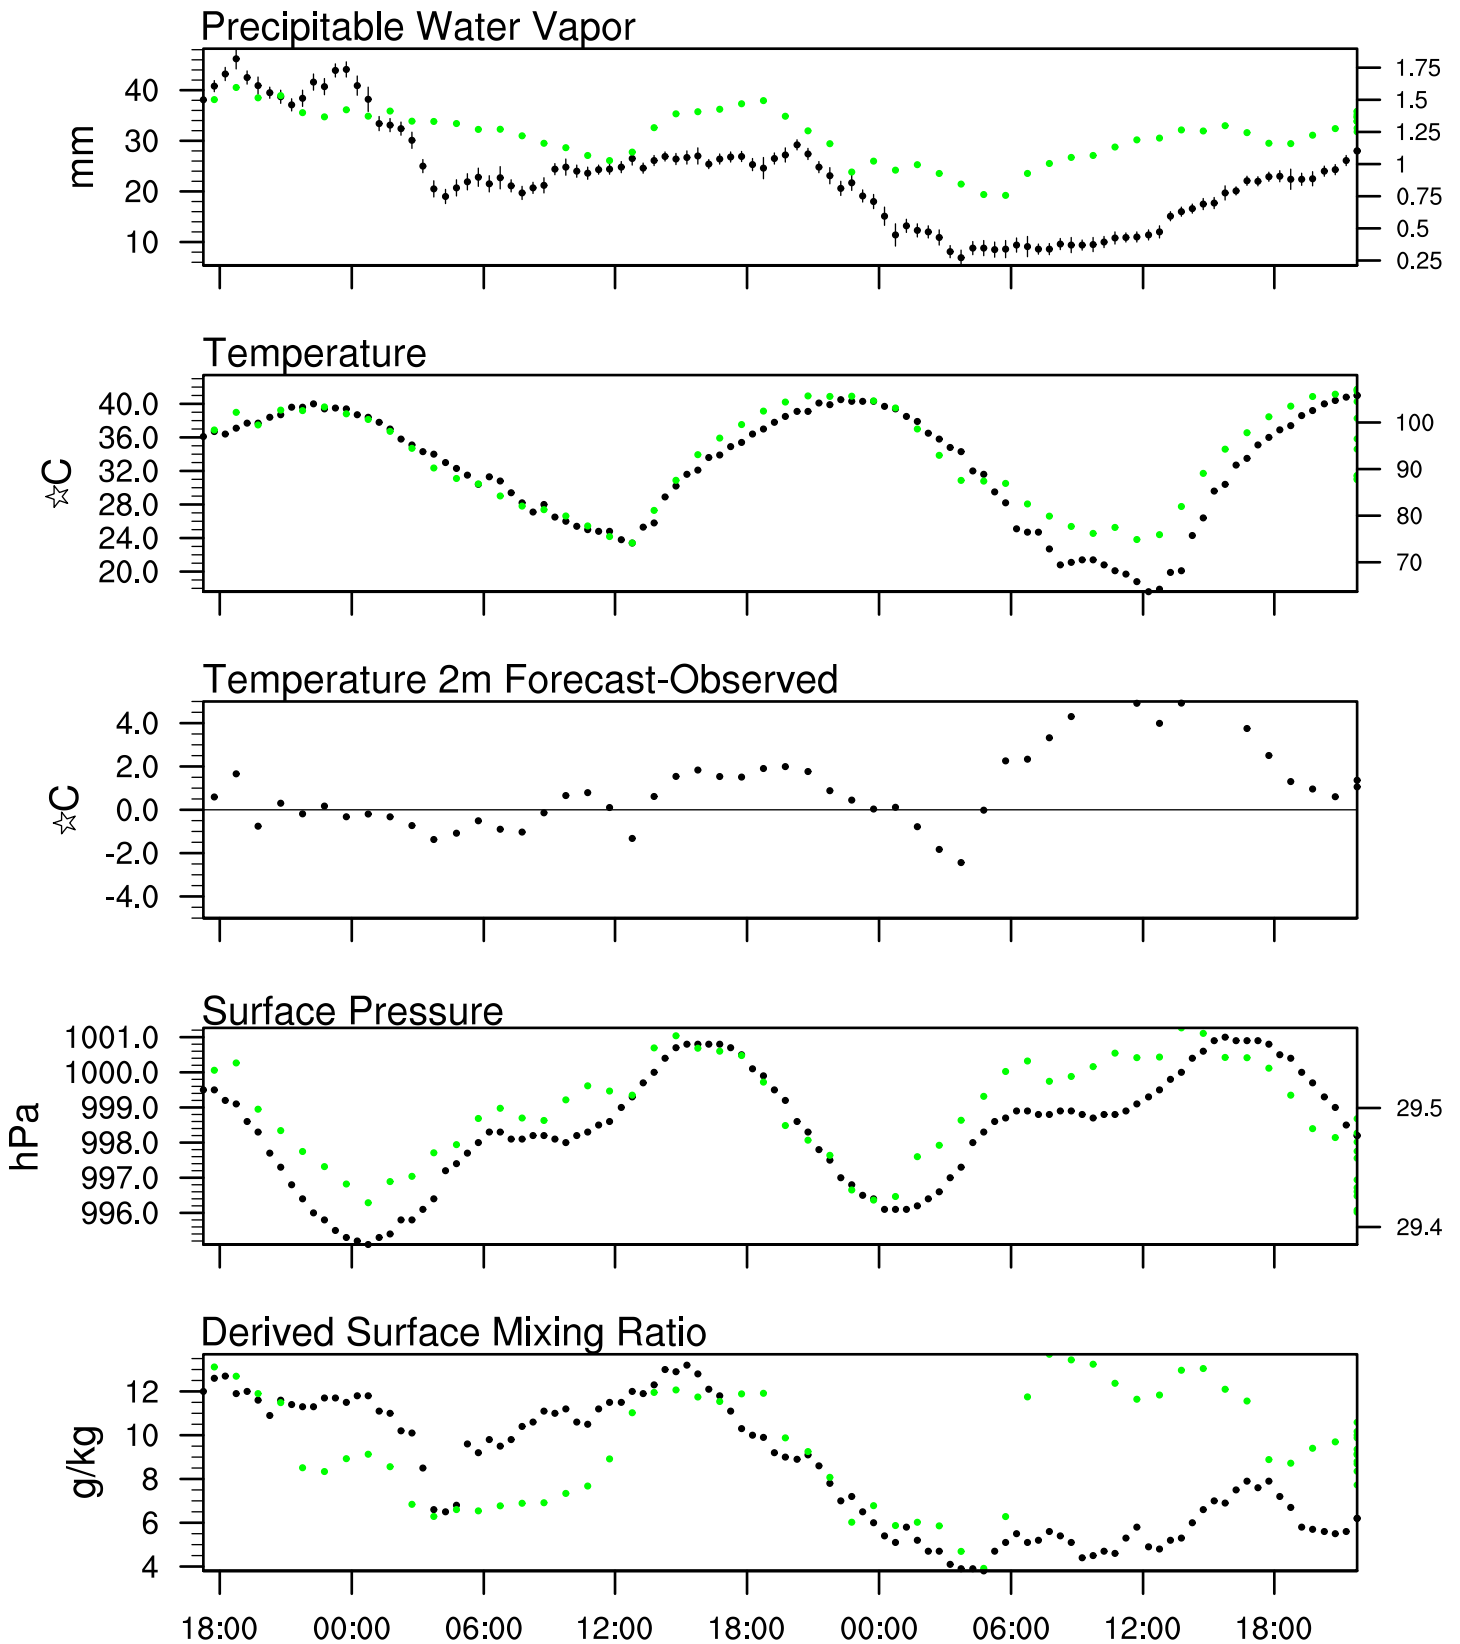

Roll, AZ

23 Jul 2020 17:45 UTC - 27 Jul 2020 6:15 UTC

Roll, AZ 23Jul 2020 17Z

Ptcl=769 Tlcl[C]=14 Shox=1 Pwat[cm]=4 Cape[J]= 2469

Roll, AZ 24Jul 2020 5Z

Plcl=720 Tlcl[C]=3 Shox=0 Pwat[cm]=3 Cape[J]= 0

Roll, AZ 24Jul 2020 17Z

Plcl=759 Tlcl[C]=12 Shox=0 Pwat[cm]=4 Cape[J]= 725

Roll, AZ 25Jul 2020 5Z

Plcl=713 Tlcl[C]=2 Shox=13 Pwat[cm]=2 Cape[J]= 0

Roll, AZ 25Jul 2020 17Z

Plcl=707 Tlcl[C]=7 Shox=5 Pwat[cm]=3 Cape[J]= 22

Roll, AZ 26Jul 2020 5Z

Plcl=756 Tlcl[C]=7 Shox=3 Pwat[cm]=3 Cape[J]= 0

Roll, AZ 26Jul 2020 17Z

Plcl=692 Tlcl[C]=7 Shox=2 Pwat[cm]=4 Cape[J]= 7

Roll, AZ 27Jul 2020 5Z

Plcl=773 Tlcl[C]=11 Shox=2 Pwat[cm]=3 Cape[J]= 0